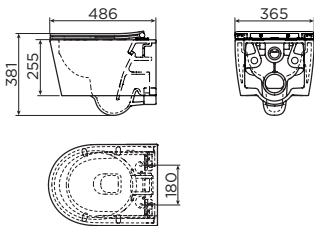

IB/04.01141.21

InBe randloos toilet, mat zwart, soft-close en quick release systeem, incl. bevestiging, zitting en deksel (IB/04.06070.21)

one-pack

InBe rimless toilet, matt black, soft-close and quick-release system, fixation set, seat and lid (IB/04.06070.21) included

one-pack

InBe toilette sans bord, noir mat, système fermeture douceur et montage quick release, set de montage, assise et abattant (IB/04.06070.21) inclus,

one-pack

InBe randlos WC, matt Schwarz, Soft-Closing und Quick-Release System, inkl. Befestigungssatz, Sitz mit Deckel (IB/04.06070.21)

Einzelpackung

€ 425,00 bruto

LET OP! NIEUWE ZITTING / ATTENTION! NEW SEAT / ATTENTION! NOUVELLE ASSISE / ACHTUNG! NEUER SITZ

Zitting inbegrepen bij InBe 1 toilet, glanzend wit (IB/04.01140), met ovale scharnieren.

Seat included with InBe 1 toilet, glossy white (IB/04.01140), with oval hinges.

Assise inclus avec la toilette InBe 1, blanc brillant (IB/04.01140), avec charnières ovales.

Sitz enthalten bei der InBe 1 Toilette in glänzend Weiß (IB/04.01140), mit ovalen Scharnieren.

Zitting inbegrepen bij InBe 1 toilet, mat zwart (IB/04.01141.21), met ronde, mat zwarte scharnieren.

Seat included with InBe 1 toilet, matt black (IB/04.01141.21), with round, matt black hinges.

Assise inclus avec la toilette InBe 1, noir mat (IB/04.01141.21), avec charnières rondes noires mates.

Sitz enthalten bei der InBe 1 Toilette in matt Schwarz (IB/04.01141.21), mit runden, matt Schwarzen Scharnieren.

onmiddellijk uit stock leverbaar

immediately available from stock

livable de stock

sofort ab Lager lieferbar

CLOU
Thermiekstraat 1
NL-6361 HB Nuth
+31 (0)45 524 56 56
www.clou.nl
info@clou.nl