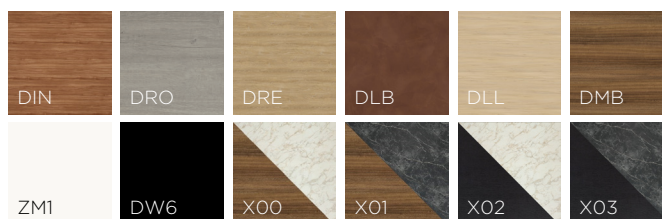

### Étape 1 : Choisissez votre vasque

**Marmic Round**  
W031002M00  
34,6 x 34,6 x 11,4 cm

**Marmic Round**  
W031002M01  
34,6 x 34,6 x 11,4 cm

**Marmic Oval**  
W031001M00  
52 x 39,5 x 13 cm

**Marmic Oval**  
W031001M01  
52 x 39,5 x 13 cm

**Marmic Rectangle**  
W031003M00  
50 x 39 x 13 cm

**Marmic Rectangle**  
W031003M01  
50 x 39 x 13 cm

### Étape 3 : Choisissez votre finition bois

Ajoutez le code couleur au numéro d'article de votre meuble. Par exemple : F007046DIN