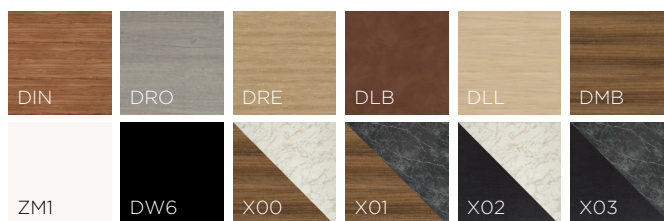

**Marmic Rectangle**  
W031003M00  
50 x 39 x 13 cm

**Marmic Rectangle**  
W031003M01  
50 x 39 x 13 cm

## Étape 3 : Choisissez votre finition bois

Ajoutez le code couleur au numéro d'article de votre meuble. Par exemple : F007042DIN