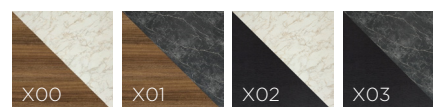

Effet marbre

livit

La tendance du moment

Découvrez les nouvelles vasques en céramique effet marbre de Riho. Rondes, ovales ou rectangulaires ? Blanc mat ou noir mat ? À vous de choisir ! Les vasques arborent une finition attrayante à bord fin. Elles sont fournies avec le bouchon de vidange Free Flow correspondant et ne comportent pas de trop-plein.

W031002M00

34,6 x 34,6 x 11,4 cm

W031001M00

52 x 39,5 x 13 cm

W031003M00

50 x 39 x 13 cm

W031002M01

34,6 x 34,6 x 11,4 cm

W031001M01

52 x 39,5 x 13 cm

W031003M01

50 x 39 x 13 cm

Combinez !

Le marbre et le bois confèrent à votre salle de bains l'aspect naturel et intemporel que vous recherchez. Les vasques effet marbre s'accordent parfaitement avec les 12 finitions bois sélectionnées*. Vous pouvez également compléter votre salle de bains avec nos miroirs, nos éclairages et nos colonnes.

* Pour la gamme complète de nos finitions bois et configurations, veuillez vous référer à notre liste de prix.

RIHO