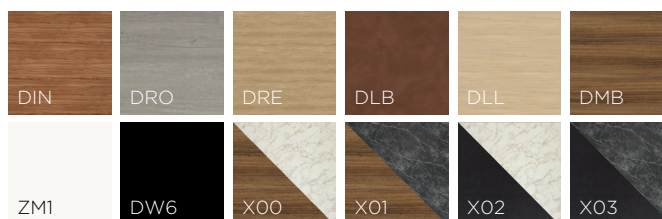

**Marmic Rectangle**  
W031003M00  
50 x 39 x 13 cm

**Marmic Rectangle**  
W031003M01  
50 x 39 x 13 cm

### Étape 3 : Choisissez votre finition bois

Ajoutez le code couleur au numéro d'article de votre meuble. Par exemple : F007100DIN