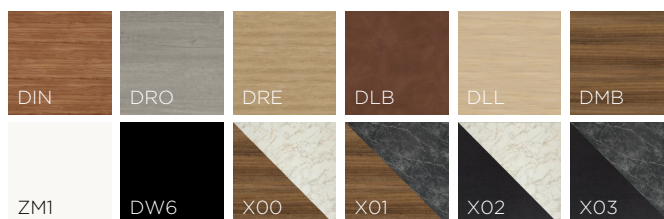

**Marmic Rectangle**  
W031003M00  
50 x 39 x 13 cm

**Marmic Rectangle**  
W031003M01  
50 x 39 x 13 cm

### Étape 3 : Choisissez votre finition bois

Ajoutez le code couleur au numéro d'article de votre meuble. Par exemple : F007112DIN