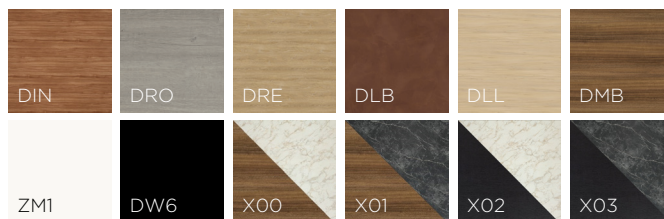

**Marmic Rectangle**  
W031003M00  
50 x 39 x 13 cm

**Marmic Rectangle**  
W031003M01  
50 x 39 x 13 cm

### Étape 3 : Choisissez votre finition bois

Ajoutez le code couleur au numéro d'article de votre meuble. Par exemple : F007030DIN