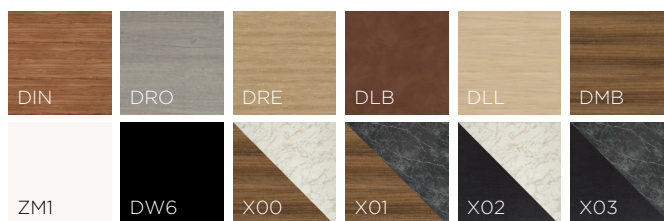

**Marmic Rectangle**  
W031003M00  
50 x 39 x 13 cm

**Marmic Rectangle**  
W031003M01  
50 x 39 x 13 cm

## Étape 3 : Choisissez votre finition bois

Ajoutez le code couleur au numéro d'article de votre meuble. Par exemple : F007034DIN