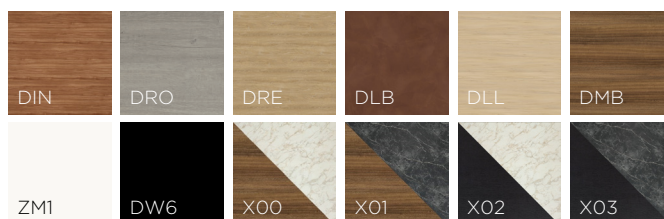

**Marmic Rectangle**  
W031003M00  
50 x 39 x 13 cm

**Marmic Rectangle**  
W031003M01  
50 x 39 x 13 cm

### Étape 3 : Choisissez votre finition bois

Ajoutez le code couleur au numéro d'article de votre meuble. Par exemple : F007026DIN