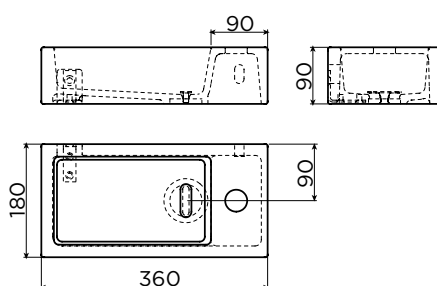

CL/03.81031

terra licht / terra light / terra clair / Terra Hell

CL/03.82031

middernacht marine / midnight navy / bleu nuit / Mitternachtsmarine

€ 149,00 excl. BTW
VAT excl.
TVA excl.
MwSt excl.

onmiddellijk uit voorraad leverbaar

readily available from stock

disponible de stock

sofort ab Lager verfügbar

CLOU

Thermiekstraat 1
NL-6361 HB Nuth
T +31 (0)45 524 56 56
www.clou.nl
info@clou.nl