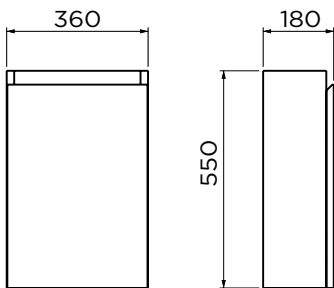

CL/07.16.7036.63

Onderkastje voor Flush 3 fonteinen.
Met deur 36 cm, Grieks eiken.

Cabinet for Flush 3 handbasins.
With door 36 cm, Greek oak.

Armoire pour Flush 3 lave-mains.
Avec porte 36 cm, chêne Grec.

Unterschrank für Flush 3
Handwaschbecken. Mit Tür 36 cm,
Griechische Eich.

€ 145,00 excl. BTW
VAT excl.
TVA excl.
MwSt excl.

voorbeeldopstelling / set-up example /
exemple de montage / Beispielaufbau