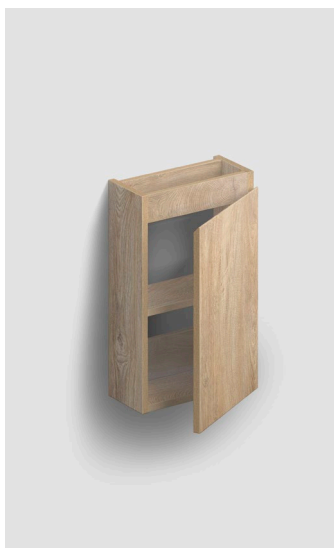

NL

Dit compacte meubel is te combineren met de Flush 3, een echte Clou klassieker. Dankzij de geringe afmetingen past deze opstelling gemakkelijk in kleinere ruimtes. Tegelijkertijd biedt dit meubel veel extra opbergruimte.

**te combineren met bv.
combine with e.g.
à combiner avec p.e.
zu Kombinieren mit z.B.**

EN

This compact piece of furniture can be combined with the Flush 3, a real Clou classic. Thanks to its small dimensions, this set-up easily fits in smaller rooms. At the same time, this cabinet offers plenty of extra storage space.

FR

Cette armoire compacte peut être combinée avec le Flush 3, un vrai classique de Clou. Grâce à ses dimensions réduites, ce meuble s'intègre facilement dans les petites pièces. En même temps, ce meuble offre beaucoup d'espace de rangement supplémentaire.

DE

Dieses kompakte Möbelstück kann mit dem Flush 3, einem echten Clou-Klassiker, kombiniert werden. Dank seiner geringen Abmessungen passt dieses Möbel problemlos in kleinere Räume. Zugleich bietet dieser Unterschrank viel zusätzlichen Stauraum.

onmiddellijk uit voorraad leverbaar
readily available from stock
disponible immédiatement en stock
sofort ab Lager verfügbar

CLOU
Thermiekstraat 1
NL-6361 HB Nuth
T +31 (0)45 524 56 56
www.clou.nl
info@clou.nl