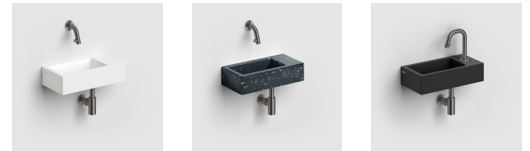

voorbeeldopstellingen / set-up examples /
exemples de montage / Beispielaufbauten

Kaldur

CL/06.05.004.84
koudwaterkraan
cold water tap
robinet eau froide
Kaltwasserarmatur
€ 180,00

Kaldur

CL/06.05.001.84
koudwaterkraan
cold water tap
robinet eau froide
Kaltwasserarmatur
€ 139,00

MiniSuk

CL/06.53011.84
sifon
siphon
Siphon
€ 165,00

Marathon

HI/MA2-10.27.84
hoekstopkraan
angle valve
robinet d'équerre
Eckventil
€ 134,00

(New) Flush/First

CL/1060.3000.84
afvoerplug
drain
bonde libre
Ablauf
€ 54,00

Flat

CL/09.02030.84
toiletrolhouder
toilet paper holder
porte-rouleau
Papierrollenhalter
€ 82,00

Flat

CL/09.02035.84
reserverolhouder
backup paper holder
porte-rouleau réserve
Reserverollenhalter
€ 79,00

Flat

CL/09.02041.84
toiletborstelgarnituur
toilet brush holder
porte-balai
WC-Bürstengarnitur
€ 185,00

Flat

CL/09.02064.84
set à 2 haakjes
set of 2 hooks
set de 2 patères
Satz mit 2 Haken
€ 82,00

Sjokker

SJ/09.26039.84
planchet
shelf
tablette
Ablage
€ 58,00

Sjokker

SJ/09.26045.84
zeepdispenser
soap dispenser
distributeur de savon
Seifenspende
€ 129,00

kranen, sifons, afvoerpluggen en hoekstopkranen zijn onmiddellijk uit voorraad leverbaar, accessoires zijn binnenkort beschikbaar

robinets, siphons, bondes libres et robinets d'équerre sont disponibles immédiatement de stock, accessoires seront bientôt disponibles

taps, siphons, drains and angle valves are readily available from stock, accessories will be available shortly

Armaturen, Siphons, Ablaufgarnituren und Eckventile sind sofort ab Lager verfügbar, Zubehör wird in Kürze verfügbar sein

CLOU

Thermiekstraat 1

NL-6361 HB Nuth

T +31 (0)45 524 56 56

www.clou.nl

info@clou.nl