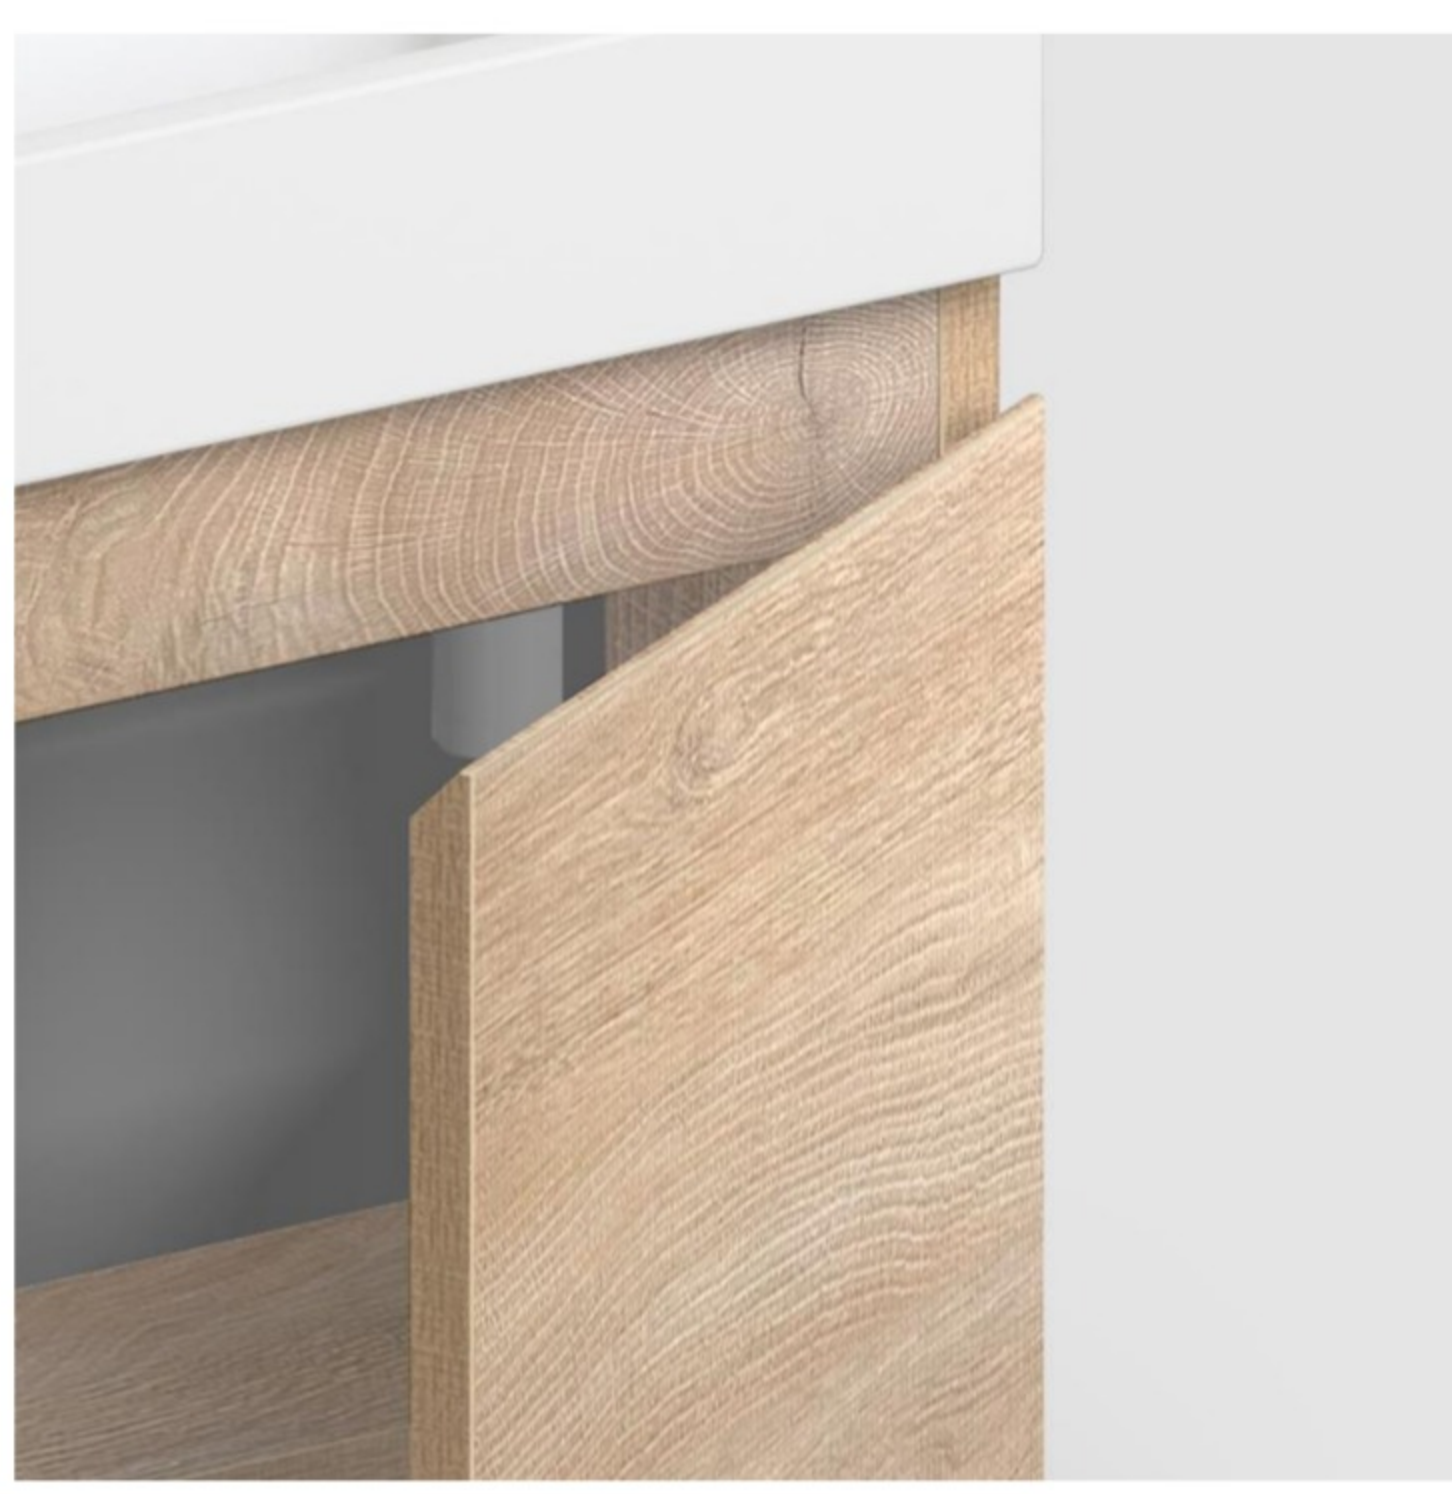

## À monter sous votre lave-mains, beau et compact.

Un petit meuble qui s'intègre parfaitement dans les petits coins toilette tout en offrant de l'espace de rangement supplémentaire... voici notre nouveau meuble pour lave-mains!

SEULEMENT 18 CM DE PROFONDEUR, AVEC UNE ÉTAGÈRE RÉGLABLE, EN BEAU MÉLAMINÉ "CHÊNE GREC".

« Avec une poignée à la fois esthétique et fonctionnelle. »

AJOUTEZ UN CROCHET « FOLD »  
POUR LE RENDRE ENCORE PLUS PRATIQUE

S'ADAPTE À TOUS LES LAVE-MAINS FLUSH 3.

Vous recherchez des options plus colorées ? Les lave-mains classiques Clou Flush 3 en finition **Ecorazzo** et en **céramique colorée** sont déjà disponibles. Associez-les à un robinet et des accessoires en **PVD bronze**, **or** ou **canon de fusil** pour un ensemble extrêmement joyeux !