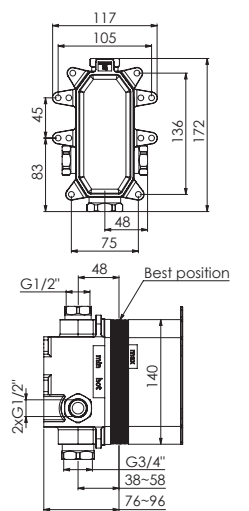

Montagevideo
installation video