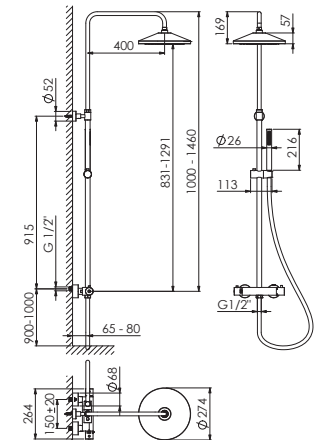

Preis | Price

Chrome	315 2721	1.400,00 Euro
Matt Black	315 2721 S	1.800,00 Euro