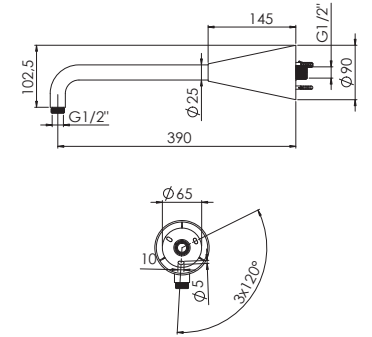

BRAUSEARM WANDMONTAGE

SHOWER ARM WALL MOUNTED

310 7900
 390 mm

Preis | Price

Chrome	310 7900	190,00 Euro
Matt Black	310 7900 S	250,00 Euro

BRAUSEARM DECKENMONTAGE

SHOWER ARM CEILING MOUNTED

310 1571
 300 mm

Preis | Price

Chrome	310 1571	100,00 Euro
Matt Black	310 1571 S	125,00 Euro

HANDBRAUSEGARNITUR

mit Brauseanschlussbogen 1/2", mit Halter,
mit Brauseschlauch 1500 mm, eigensicher gegen Rückfließen

HAND SHOWER SET