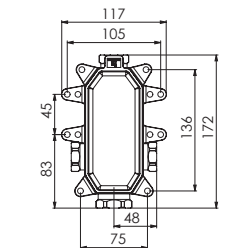

010 4140 3

Unterputz Einbaukörper $\frac{1}{2}$ "
mit wasserdichtem Einbaukasten,
mit Kerdi Dichtmanschette, mit Schallschutzmatte,
eigensicher gegen Rückfließen
Concealed set $\frac{1}{2}$ "
with leakproof concealed box, with Kerdi waterproofing
membrane, with noise absorbing mat, safe against backflow

Preis | Price

010 4140 3	470,00 Euro