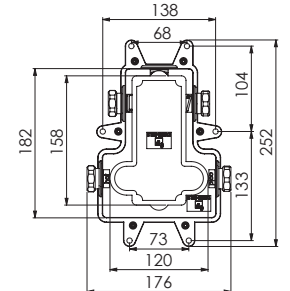

Montagevideo
installation video

Montagevideo
installation video