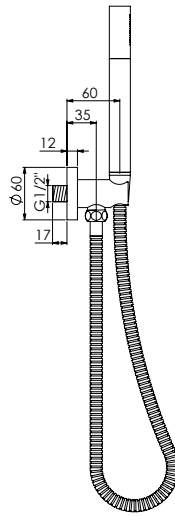

BRAUSEARM WANDMONTAGE

SHOWER ARM WALL MOUNTED

310 7900
 390 mm

Preis | Price

Chrome	310 7900	190,00 Euro
Matt Black	310 7900 S	250,00 Euro

BRAUSEARM DECKENMONTAGE

SHOWER ARM CEILING MOUNTED

310 1571
 300 mm

Preis | Price

Chrome	310 1571	100,00 Euro
Matt Black	310 1571 S	125,00 Euro

HANDBRAUSEGARNITUR

mit Brauseanschlussbogen 1/2", mit Halter,
mit Brauseschlauch 1500 mm, eigensicher gegen Rückfließen

HAND SHOWER SET

with wall elbow 1/2", with bracket, with shower hose 1500 mm,
safe against backflow

100 1670

mit Metall-Stabhandbrause
with slim line metal shower handset

Preis | Price

Chrome	100 1670	169,00 Euro
Matt Black	100 1670 S	259,00 Euro

BRAUSEGARNITUR

mit Handbrause, mit Brauseschlauch 1800 mm

SHOWER SET

with shower handset, with shower hose 1800 mm

100 1601

mit Brausestange 900 mm,
mit Stabhandbrause

with rail raiser 900 mm,
with slim line shower handset