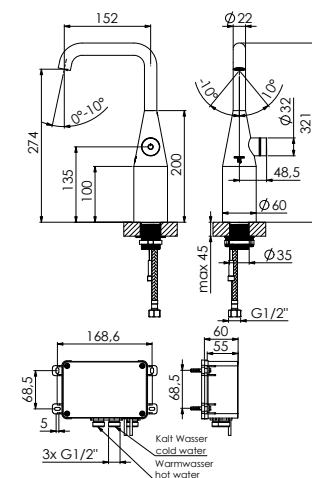

ICONIC - ELEKTRONISCHE WASCHTISCH-ARMATUR

komplett mit Mischeinheit, einbaufertig, mit elektronischer Temperaturregelung, Temperaturanzeige über LED-Farbverlauf, ohne Mengenregulierung

ICONIC - DIGITAL BASIN MIXER

complete with thermostatic mixer, ready to install, with digital temperature control, temperature sensitive LED colour gradient, without volume control

310 1000

mit Ablaufgarnitur 1 1/4", Ausladung 152 mm
with pop up waste 1 1/4", projection 152 mm

Preis | Price

Chrome	310 1000	1.150,00 Euro
Matt Black	310 1000 S	1.250,00 Euro

310 1010

ohne Ablaufgarnitur, Ausladung 152 mm
without pop up waste, projection 152 mm

Preis | Price

Chrome	310 1010	1.150,00 Euro
Matt Black	310 1010 S	1.250,00 Euro

310 1700

ohne Ablaufgarnitur, Ausladung 152 mm
without pop up waste, projection 152 mm

Preis | Price

Chrome	310 1700	1.450,00 Euro
Matt Black	310 1700 S	1.600,00 Euro

ICONIC - ELEKTRONISCHE WAND-WASCHTISCH-ARMATUR

komplett mit Mischeinheit, einbaufertig, mit elektronischer Temperaturregelung, Temperaturanzeige über LED-Farbverlauf, ohne Mengenregulierung

ICONIC - WALL MOUNTED DIGITAL BASIN MIXER

complete with mixer, ready to install, with digital temperature control, temperature sensitive LED colour gradient, without volume control

310 1814

Ausladung 200 mm
projection 200 mm

Preis | Price

Chrome	310 1814	1.250,00 Euro
Matt Black	310 1814 S	1.400,00 Euro

LED-Beleuchtung schaltet sich bei Benutzung der Iconic Armatur automatisch ein.
LED lighting automatically switches on when Iconic mixer tap is in use.

SEITE
PAGE 21