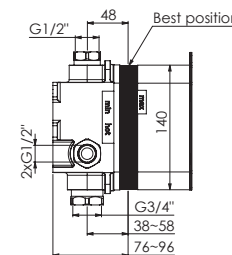

010 4140 3

Unterputz Einbaukörper $\frac{1}{2}$ "
mit wasserdichtem Einbaukasten,
mit Kerdi Dichtmanschette, mit Schallschutzmatte,
eigensicher gegen Rückfließen
Concealed set $\frac{1}{2}$ "
with leakproof concealed box, with Kerdi waterproofing
membrane, with noise absorbing mat, safe against backflow

Preis | Price

010 4140 3	470,00 Euro