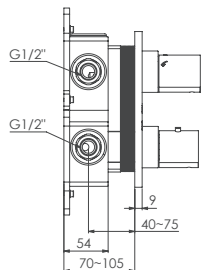

010 2110 3

Unterputz Einbaukörper $\frac{1}{2}$ "
mit wasserdichtem Einbaukasten, mit Kerdi Kartusche,
mit Kerdi Dichtmanschette, mit Schallschutzmatte
Concealed set $\frac{1}{2}$ "
with leakproof concealed box, with ceramic cartridge,
with Kerdi waterproofing membrane, with noise absorbing mat

Preis | Price

010 2110 3	209,00 Euro