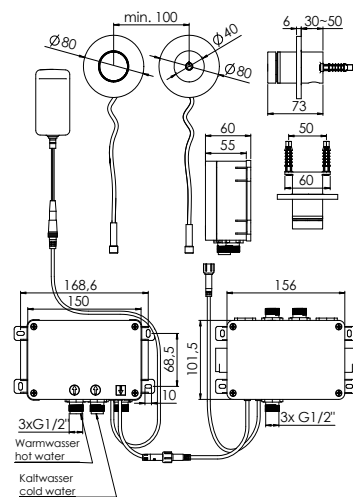

Preis | Price

Chrome	310 4120	1.500,00 Euro
Matt Black	310 4120 S	1.600,00 Euro