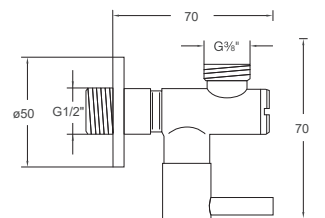

100 1640

Eckventil 1/2" mit 3/8" Anschluss für Flexschlauch
Angle valve 1/2" with 3/8" connection for flexible hose

Preis | Price

Chrome	100 1640	35,00 Euro
Matt Black	100 1640 S	55,00 Euro

100 1696

Design-Siphon
Design siphon