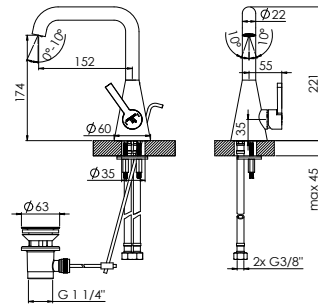

315 1000

mit Ablaufgarnitur $1\frac{1}{4}$ ", Ausladung 152 mm
with pop up waste $1\frac{1}{4}$ ", projection 152 mm

Preis | Price

Chrome	315 1000	350,00 Euro
Matt Black	315 1000 S	450,00 Euro