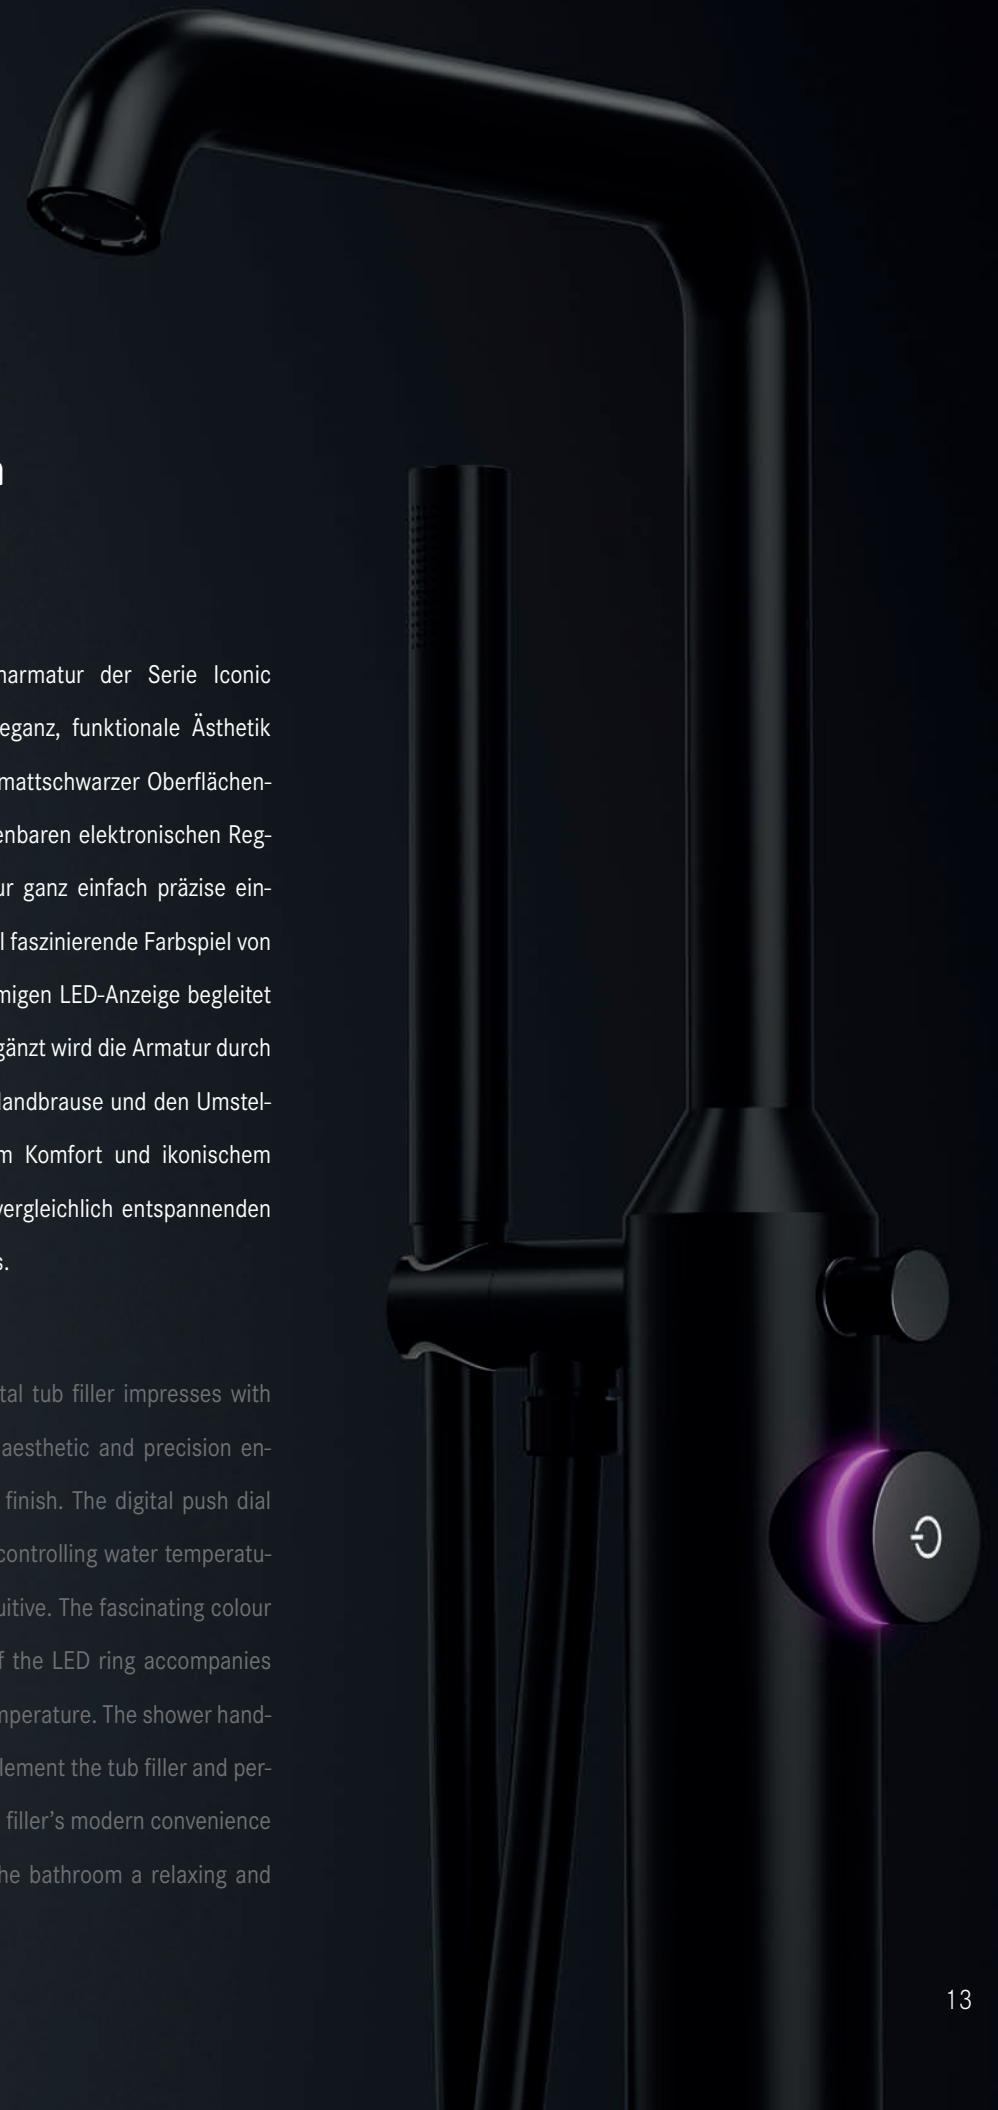

Die freistehende digitale Wannenarmatur der Serie Iconic besticht durch ihre skulpturale Eleganz, funktionale Ästhetik und hochwertige Verarbeitung mit mattschwarzer Oberflächenveredelung. Mit ihrem intuitiv bedienbaren elektronischen Regler lässt sich die Wassertemperatur ganz einfach präzise einstellen und kontrollieren. Das visuell faszinierende Farbspiel von Blau/Cold zu Pink/Hot der ringförmigen LED-Anzeige begleitet die individuelle Temperaturwahl. Ergänzt wird die Armatur durch die perfekt ins Design integrierte Handbrause und den Umsteller in Mattschwarz. Mit modernem Komfort und ikonischem Design wird das Bad zu einem unvergleichlich entspannenden und ästhetisch anregenden Erlebnis.

The Iconic series freestanding digital tub filler impresses with its sculptural elegance, functional aesthetic and precision engineering in an elegant matt black finish. The digital push dial control makes precise setting and controlling water temperature exceptionally convenient and intuitive. The fascinating colour play from blue/cold to pink/hot of the LED ring accompanies the setting of your desired water temperature. The shower handset and diverter in matt black complement the tub filler and perfectly blend into the design. The tub filler's modern convenience features and Iconic design make the bathroom a relaxing and visually stimulating experience.