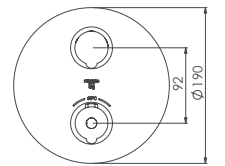

FERTIGMONTAGESET

für Wanne/Brause-Einhebelmischer
(Einbaukörper 010 2110 3 separat bestellen)

FINISH SET

for single lever bath/shower mixer
(concealed body 010 2110 3 order separately)

260 2103 3

mit Abdeckplatte $\varnothing$ 185 mm,
mit automatischem Umsteller
with cover plate $\varnothing$ 185 mm,
with automatic diverter

Preis | Price

Chrome	260 2103 3	330,00 Euro
Matt Black	260 2103 3 S	500,00 Euro

FERTIGMONTAGESET

für Wanne/Brause-Einhebelmischer
(Einbaukörper 010 4140 3 separat bestellen)

FINISH SET

for single lever bath/shower mixer
(concealed body 010 4140 3 order separately)

100 4133 3

mit Abdeckplatte $\varnothing$ 190 mm
with cover plate $\varnothing$ 190 mm

Preis | Price

Chrome	100 4133 3	390,00 Euro
Matt Black	100 4133 3 S	725,00 Euro

010 2110 3

Unterputz Einbaukörper $\frac{1}{2}$ "
mit wasserdichtem Einbaukasten, mit Kerdi Kartusche,
mit Kerdi Dichtmanschette, mit Schallschutzmatte
Concealed set $\frac{1}{2}$ "
with leakproof concealed box, with ceramic cartridge,
with Kerdi waterproofing membrane, with noise absorbing mat

Preis | Price

010 2110 3	209,00 Euro

010 4140 3

Unterputz Einbaukörper $\frac{1}{2}$ "
mit wasserdichtem Einbaukasten,
mit Kerdi Dichtmanschette, mit Schallschutzmatte,
eigensicher gegen Rückfließen
Concealed set $\frac{1}{2}$ "
with leakproof concealed box, with Kerdi waterproofing
membrane, with noise absorbing mat, safe against backflow

Preis | Price

010 4140 3	470,00 Euro

Montagevideo
installation video

Montagevideo
installation video