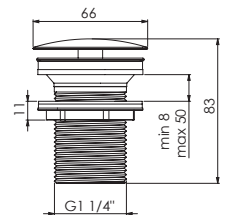

100 1640

Eckventil 1/2" mit 3/8" Anschluss für Flexschlauch
Angle valve 1/2" with 3/8" connection for flexible hose

Preis | Price

Chrome	100 1640	35,00 Euro
Matt Black	100 1640 S	55,00 Euro

100 1696

Design-Siphon
Design siphon