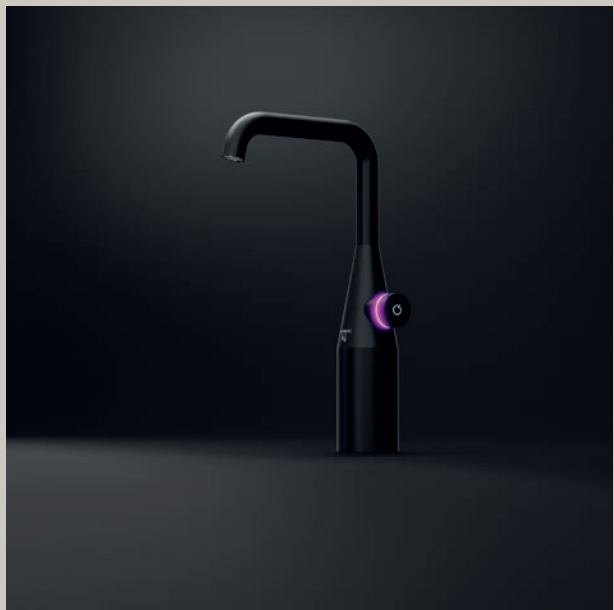

Die digitale Waschtischarmatur der Serie Iconic ist Ausdruck der herausragenden Design- und Technikkompetenz von Steinberg. Auf intelligente Weise verbindet Iconic funktionale Ästhetik mit exzellenter Performance und erfüllt damit höchste Ansprüche im modernen Bad: Über den intuitiv zu bedienenden elektronischen Regler lässt sich die Wassertemperatur individuell und präzise einstellen. Dabei wechselt die ringförmige LED-Temperaturanzeige sichtbar von Blau/Cold zu Pink/Hot – und sorgt für ein faszinierendes Farbenspiel im puristischen Bad. Eine harmonische Linienführung und das minimalistisch elegante Design in Matt Black runden den ikonischen Auftritt der Waschtischarmatur ab.

The Iconic series digital basin mixer tap is a showcase for Steinberg's outstanding expertise in both design and technology. Iconic is a smart combination of functional aesthetic and excellent performance meeting highest standards in the modern bathroom. The intuitive digital control allows precision setting of the desired water temperature. The LED ring shows the temperature change by a colour gradient from blue/cold to pink/hot, bringing a fascinating play of colours into the puristic bathroom. Harmonious contours and the elegant, minimalist design in Matt Black complement the basin mixer tap's iconic appearance.

Smart Iconic comfort features in elegant jet black outfit. The new digital wall mounted basin mixer taps make a cool upgrade for any bathroom. Water temperature preset and control is easy and intuitive. Special feature: Temperature change is indicated by LED colour gradient from Blue/Cold to Pink/Hot.