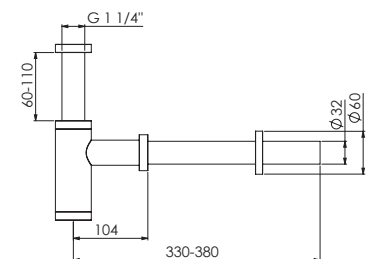

100 1696

Design-Siphon
Design siphon

Preis | Price

Chrome	100 1696	115,00 Euro
Matt Black	100 1696 S	199,00 Euro