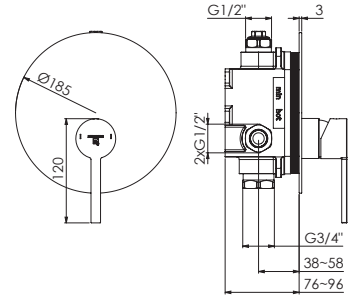

010 2110 3

Unterputz Einbaukörper $\frac{1}{2}$ "
mit wasserdichtem Einbaukasten, mit Keramikkartusche,
mit Kerdi Dichtmanschette, mit Schallschutzmatte
Concealed set $\frac{1}{2}$ "
with leakproof concealed box, with ceramic cartridge, with Kerdi
waterproofing membrane, with noise absorbing mat

Preis | Price

010 2110 3	209,00 Euro