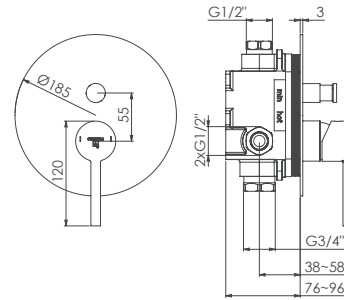

FERTIGMONTAGESET

für Wanne/Brause-Einhebelmischer
(Einbaukörper 010 4140 3 separat bestellen)