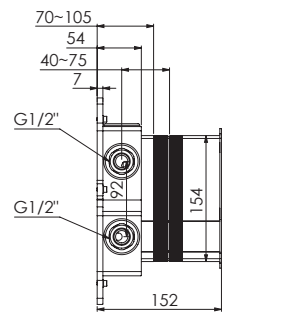

Montagevideo
installation video

Montagevideo
installation video