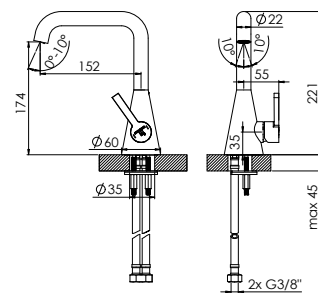

315 1010

ohne Ablaufgarnitur, Ausladung 152 mm
without pop up waste, projection 152 mm

Preis | Price

Chrome	315 1010	340,00 Euro
Matt Black	315 1010 S	425,00 Euro