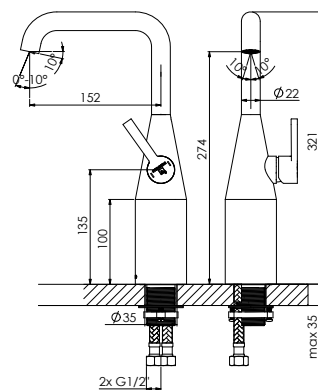

315 1700

ohne Ablaufgarnitur, Ausladung 152 mm
without pop up waste, projection 152 mm

Preis | Price

Chrome	315 1700	560,00 Euro
Matt Black	315 1700 S	760,00 Euro