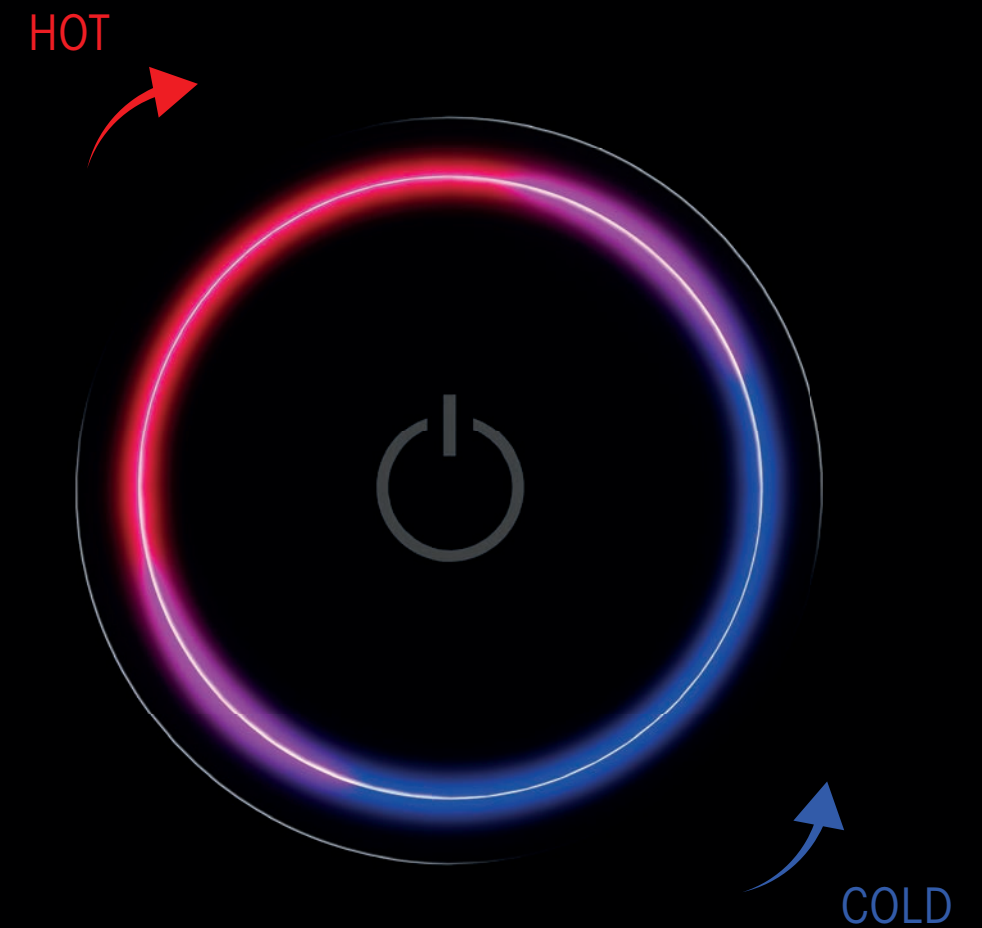

Smarter Iconic Bedienkomfort in edler, tiefschwarzer Hülle. Die elektronischen Waschtisch-Wandarmaturen verleihen jedem Bad ein cooles Upgrade. Durch einfache, intuitive Bedienung lässt sich die Wassertemperatur individuell einstellen. Besonderes Highlight: ein LED-Farbverlauf zeigt den Temperaturwechsel von Blue/Cold zu Pink/Hot an.

Smart Iconic comfort features in elegant jet black outfit. The new digital wall mounted basin mixer taps make a cool upgrade for any bathroom. Water temperature preset and control is easy and intuitive. Special feature: Temperature change is indicated by LED colour gradient from Blue/Cold to Pink/Hot.