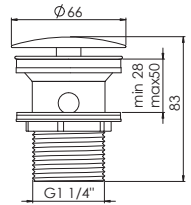

100 1692

Ablaufgarnitur mit Druckverschluss für Waschbecken mit Überlauf
Click basin waste for basins with overflow

Preis | Price

Chrome	100 1692	70,00 Euro
Matt Black	100 1692 S	99,00 Euro