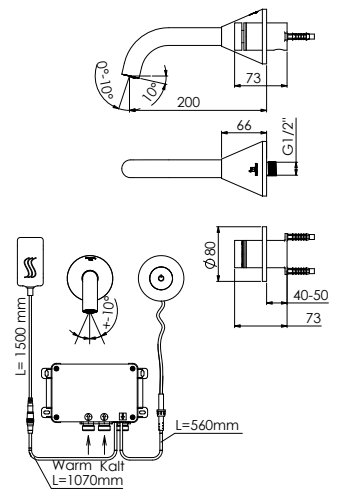

LED-Beleuchtung schaltet sich bei Benutzung der Iconic Armatur automatisch ein.
LED lighting automatically switches on when Iconic mixer tap is in use.

SEITE
PAGE 21