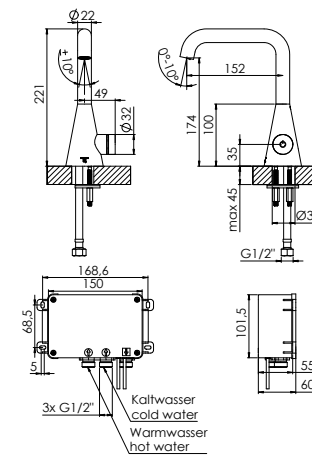

Preis | Price

Chrome	310 1000	1.150,00 Euro
Matt Black	310 1000 S	1.250,00 Euro

310 1010

ohne Ablaufgarnitur, Ausladung 152 mm
without pop up waste, projection 152 mm

Preis | Price

Chrome	310 1010	1.150,00 Euro
Matt Black	310 1010 S	1.250,00 Euro