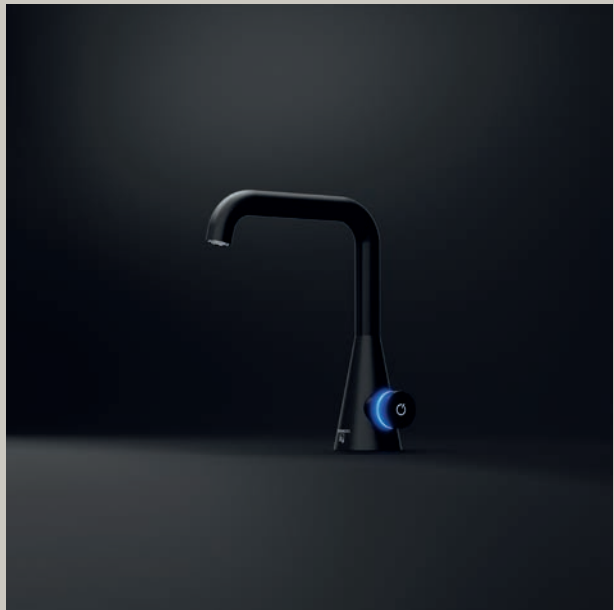

Die digitale Waschtischarmatur der Serie Iconic ist Ausdruck der herausragenden Design- und Technikkompetenz von Steinberg. Auf intelligente Weise verbindet Iconic funktionale Ästhetik mit exzellenter Performance und erfüllt damit höchste Ansprüche im modernen Bad: Über den intuitiv zu bedienenden elektronischen Regler lässt sich die Wassertemperatur individuell und präzise einstellen. Dabei wechselt die ringförmige LED-Temperaturanzeige sichtbar von Blau/Cold zu Pink/Hot – und sorgt für ein faszinierendes Farbenspiel im puristischen Bad. Eine harmonische Linienführung und das minimalistisch elegante Design in Matt Black runden den ikonischen Auftritt der Waschtischarmatur ab.

The Iconic series digital basin mixer tap is a showcase for Steinberg's outstanding expertise in both design and technology. Iconic is a smart combination of functional aesthetic and excellent performance meeting highest standards in the modern bathroom. The intuitive digital control allows precision setting of the desired water temperature. The LED ring shows the temperature change by a colour gradient from blue/cold to pink/hot, bringing a fascinating play of colours into the puristic bathroom. Harmonious contours and the elegant, minimalist design in Matt Black complement the basin mixer tap's iconic appearance.

Smart Iconic comfort features in elegant jet black outfit. The new digital wall mounted basin mixer taps make a cool upgrade for any bathroom. Water temperature preset and control is easy and intuitive. Special feature: Temperature change is indicated by LED colour gradient from Blue/Cold to Pink/Hot.