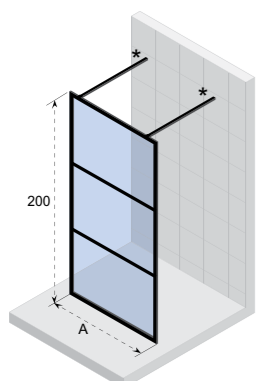

GRID 401

La barre de stabilisation fournie est de 1 mètre. Pour une taille plus grande, voir page 203.

A	B	receveur		couleur	nr art	€
88,2		90	G = D	noir	G004029121	613,-
98,2		100	G = D		G004031121	615,-
118,2		120	G = D		G004033121	695,-
138,2		140	G = D		G004035121	783,-