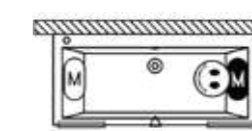

Gauche

dimensions	couleur	variante	système	Riho Fall	nr art	capacité	€
180x80x59	blanc brillant	droite	Air		B159002005	215	2166,-
		gauche	Air		B159003005	215	2166,-
	velvet blanc	droite	Air		B159002105	215	2291,-
		gauche	Air		B159003105	215	2291,-