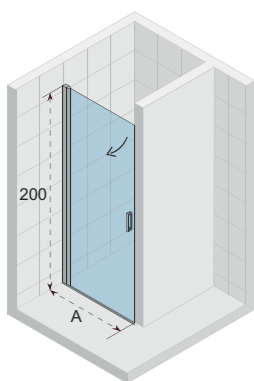

NOVIK 101

A	B	receveur	G/D	couleur	art nr	€
77,3 - 78,7		80	G = D	chromé	G003001120	573,-
87,3 - 88,7		90	G = D		G003002120	578,-
97,3 - 98,7		100	G = D		G003003120	595,-