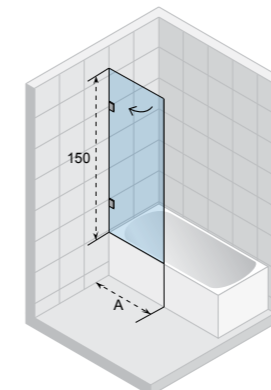

baaignoire	cm	Scandic NXT 107	Scandic NXT 108	Scandic NXT109	Scandic NXT 500	Novik 107	Novik Aryl	Novik 500	Grid 501	Lucid 501
Carolina	170x80	●	●	●	●	●		●	●	●
Carolina	180x80	●	●	●	●	●		●	●	●
Carolina	190x80	●	●	●	●	●		●	●	●
Castello	180x120	●	●	●	●	●		●	●	●
Columbia	140x70	●	○	○	○	○		○	○	○
Columbia	150x75	●	○	○	○	○		○	○	○
Columbia	160x75	●	○	○	○	○		○	○	○
Columbia	175x80	●	○	○	○	○		○	○	○
Delta G/D	150x80				●			●		
Delta G/D	160x80				●			●		
Future	170x75	●	○	○	○	○		○	○	○
Future	180x80	●	○	○	○	○		○	○	○
Future	190x90	●	○	○	○	○		○	○	○
Geta G/D	160x90				●					
Geta G/D	170x90				●					
Lazy (G/D)	170x75	●	●	●		●		●	●	●
Lazy (G/D)	180x80	●	●	●		●		●	●	●
Lima	150x70	●	●	●		●		●	●	●
Lima	160x70	●	●	●		●		●	●	●
Lima	170x75	●	●	●		●		●	●	●
Lima	180x80	●	●	●		●		●	●	●
Lima	190x90	●	●	●		●		●	●	●
Lima	200x90	●	●	●		●		●	●	●
Linares	150x70	●	●	●		●		●	●	●
Linares	160x70	●	●	●		●		●	●	●
Linares	170x75	●	●	●		●		●	●	●
Linares	180x80	●	●	●		●		●	●	●
Linares	190x90	●	●	●		●		●	●	●
Linares	200x90	●	●	●		●		●	●	●
Lugo	160x70	●	●	●	●	●		●	●	●
Lugo	170x75	●	●	●	●	●		●	●	●
Lugo	180x80	●	●	●	●	●		●	●	●
Lugo	180x90	●	●	●	●	●		●	●	●
Lugo	190x80	●	●	●	●	●		●	●	●
Lugo	190x90	●	●	●	●	●		●	●	●
Lugo	200x90	●	●	●	●	●		●	●	●
Lusso	160x70	●	●	●	●	●		●	●	●
Lusso	170x75	●	●	●	●	●		●	●	●
Lusso	180x80	●	●	●	●	●		●	●	●
Lusso	180x90	●	●	●	●	●		●	●	●
Lusso	190x80	●	●	●	●	●		●	●	●
Lusso	190x90	●	●	●	●	●		●	●	●
Lusso	200x90	●	●	●	●	●		●	●	●
Lusso Plus	170x80	●	●	●	●	●		●	●	●
Aryl G/D	140x90						○			
Aryl G/D	153⁵x100⁵						○			
Aryl G/D	170x110						○			
Miami	150x70	●	●	●	●	●		●	●	●
Miami	160x70	●	●	●	●	●		●	●	●
Miami	170x70	●	●	●	●	●		●	●	●
Miami	180x80	●	●	●	●	●		●	●	●
Savona	190x130	●	●	●	●	●		●	●	●
Still Shower	180x80	●	●	●	●	●		●	●	●
Still Square	170x75	●	●	●	●	●		●	●	●
Still Square	180x80	●	●	●	●	●		●	●	●
Yukon G/D	160x90				●			●		

Scandic NXT 107 (p.197)