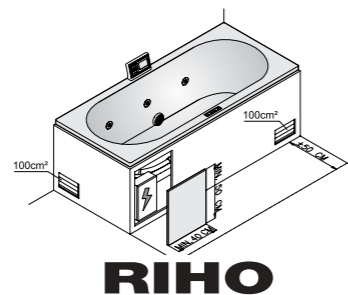

Instructions générales de montage:

Placement de la baignoire :

Pour éviter les vibrations gênantes provoquées par le moteur, il est conseillé de ne pas installer la baignoire directement contre le mur. Vérifier le bon fonctionnement du bain à remous avant de le placer.

Raccordement électrique :

Avant l'installation de la baignoire balnéo, une alimentation électrique doit être installée et raccordée. L'électrobox est placé à côté du moteur hydro. L'unité de nettoyage est équipée d'un câble de 130cm.

Thermae baignoire (aéro ou hydro) :

Puissance :	hydro	2x 800W
	aéro	850W
	chauffage	1500W
Tension :	2x 230V/50Hz	2 groupes
Câble d'alimentation:	5 fils	2,5 mm²

L'installation:

RIHO préconise d'installer la baignoire selon le dessin A et non comme indiqué sur le schéma B, et ce pour éviter d'endommager le système, les canalisations etc. RIHO n'est pas responsable pour les dommages et coûts occasionnés par le non respect des recommandations strictes d'installation préconisées.

Carrelage:

La pose du carrelage mural doit impérativement se faire 1 cm en dessous du rebord de la baignoire (voir schéma).

Espace de ventilation:

Pour un fonctionnement optimal des moteurs, nous préconisons d'installer au moins deux grilles de ventilation dans le panneau inférieur cela vaut aussi pour les bains à remous avec un seul moteur. Chacune des trappes doit être de 100 cm² et étanches à l'eau, l'installation de celles-ci doit se faire dans un endroit dépourvu de tout risque en dessous du bain.

Trappe de visite: