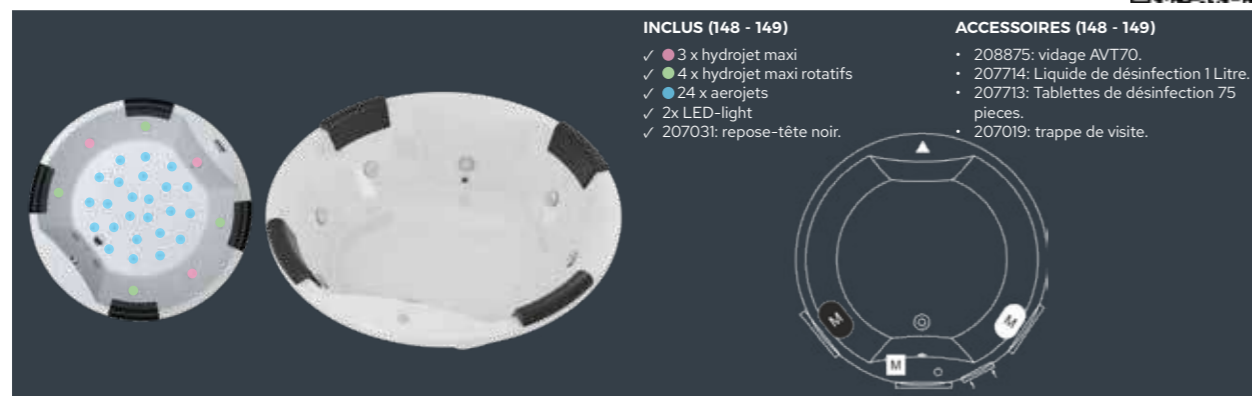

CARMEN

INCLUS (148 - 149)

- ✓ 3 x hydrojet maxi
- ✓ 4 x hydrojet maxi rotatifs
- ✓ 24 x aérojets
- ✓ 2x LED-light
- ✓ 207031: repose-tête noir.

ACCESSOIRES (148 - 149)

- 208875: vidage AVT70.
- 207714: Liquide de désinfection 1 Litre.
- 207713: Tablettes de désinfection 75 pieces.
- 207019: trappe de visite.

art nr	description	dimensions	contenu (ltr)	kg	€
B038004005	Carmen 180, repose-tête noir	180x180x70	440	75	8855,-
B038006005	Carmen 180, repose-tête gris		440	75	8855,-