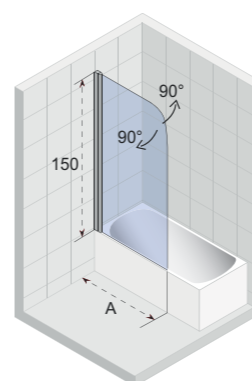

NOVIK 107

A	B	baignoire	G/D	couleur	art nr	€
74,3 - 75,7		rectangle	G = D	chromé	G003043120	441,-

NOVIK 309

A	B	receveur	G/D	couleur	art nr	€
85,8 - 86,8	85,8 - 86,8	90x90 R55	G = D	chromé	G003027120	1091,-