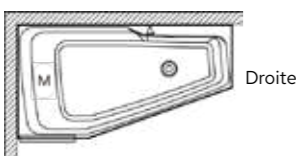

RIHOPOOL: FLOW

dimensions	couleur	variante	système	Riho Fall	nr art	capacité	€
160x75x59	blanc brillant	droite	flow		B111004005	189	2457,-
		droite	flow	Fall Chrome	B111008005	189	2967,-
		gauche	flow		B112004005	189	2457,-
		gauche	flow	Fall Chrome	B112008005	189	2967,-
170x90x59		droite	flow		B113004005	245	2563,-
		droite	flow	Fall Chrome	B113008005	245	3073,-
		gauche	flow		B114004005	245	2563,-
		gauche	flow	Fall Chrome	B114008005	245	3073,-
180x110x59	droite	flow		B115004005	298	2717,-	
	droite	flow	Fall Chrome	B115008005	298	3227,-	
	gauche	flow		B116004005	298	2717,-	
	gauche	flow	Fall Chrome	B116008005	298	3227,-