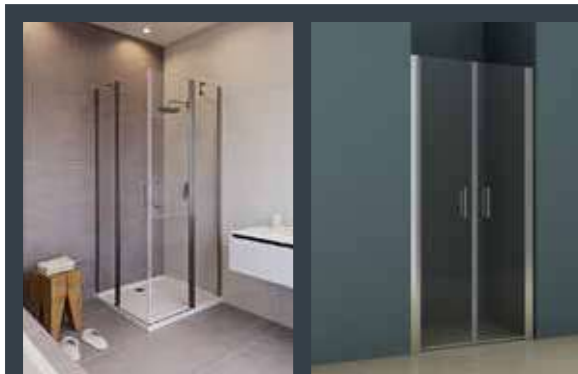

NOVIK

- Profils en aluminium poli brillant
- Cabine de douche classique avec portes ouvrantes dans une version moderne
- Verre de 6 mm d'épaisseur
- RIHO Shield
- Facile à installer

NOVIK 101

A	B	receveur	G/D	couleur	art nr	€
77,3 - 78,7		80	G = D	chromé	G003001120	573,-
87,3 - 88,7		90	G = D		G003002120	578,-
97,3 - 98,7		100	G = D		G003003120	595,-