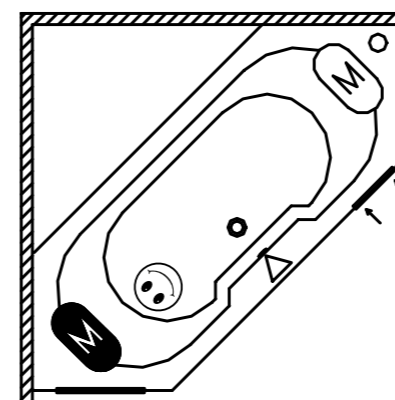

Légende

	Système simple (Hydro ou Aéro) / Hydro en système double
	Pompe Aéro système double
	Emplacement bouchon de désinfection
	Emplacement commande
	Emplacement de la trappe de visite
	Emplacement de la trappe de visite pour heater
	Position tête (jets dos)