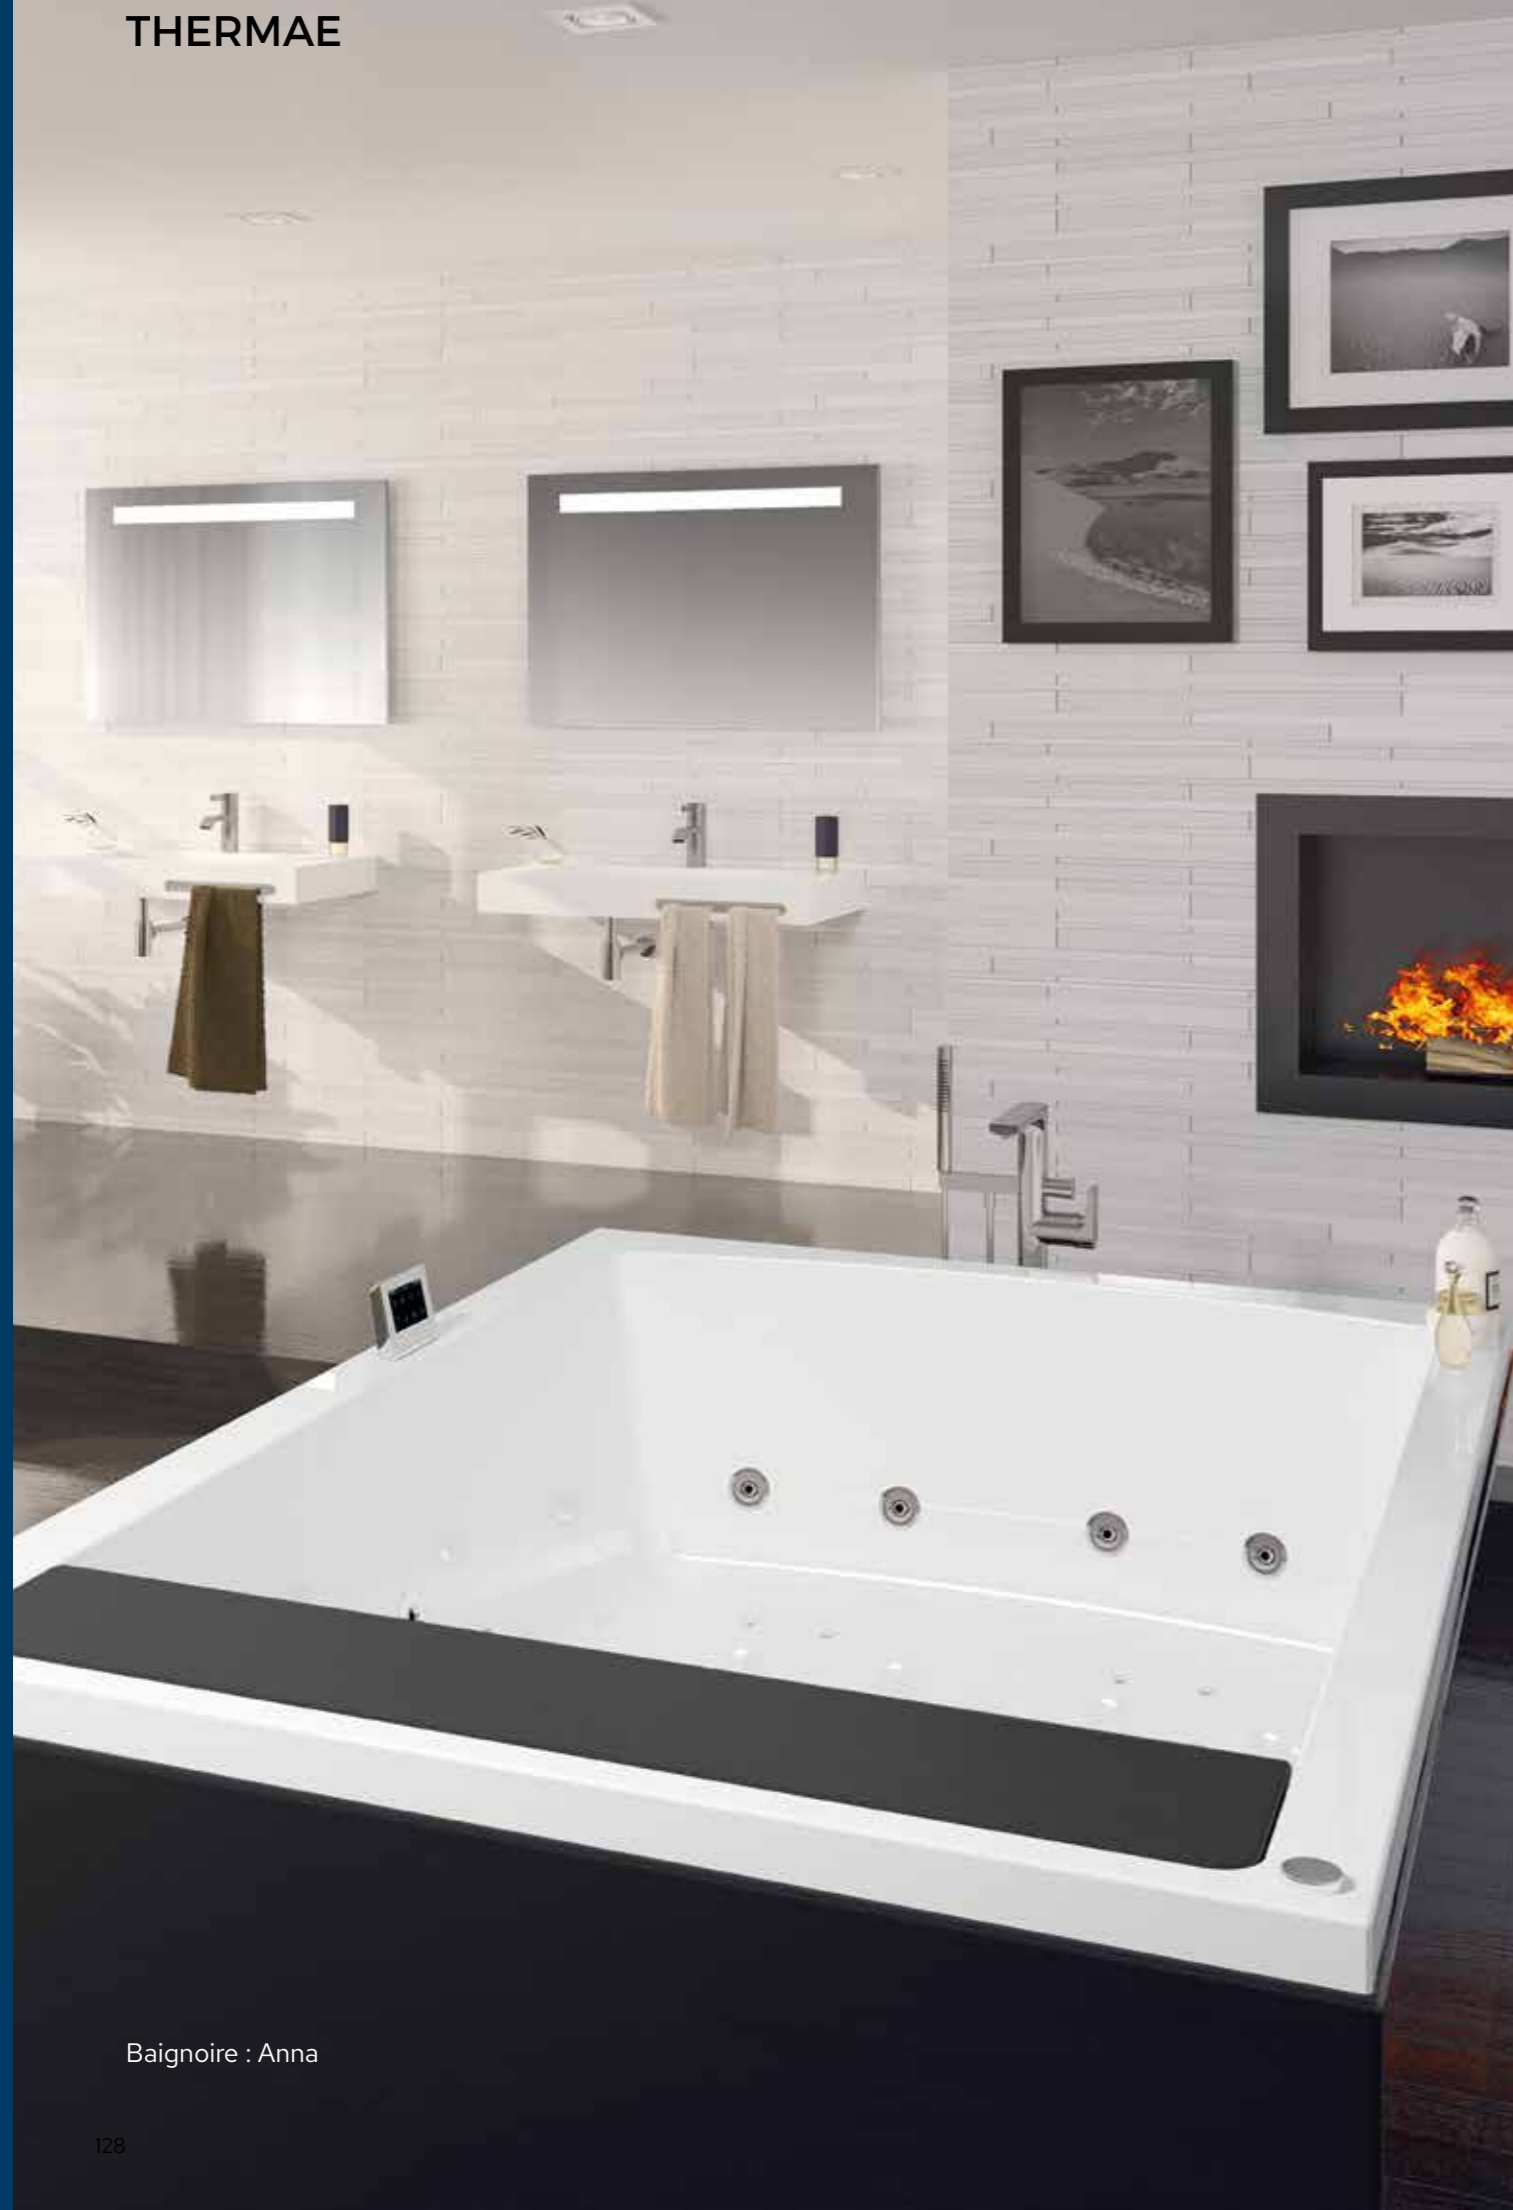

RIHOPOOL: BLISS

dimensions	couleur	variante	système	Riho Fall	nr art	capacité	€
180x180x65	blanc brillant	droite	Bliss		B038008005	440	6923,-

Baignoire : Anna

Plongez dans le luxe et le confort

Que demander de plus ? Grâce à une baignoire wellness, vous atteignez le summum de la relaxation dans votre salle de bains. Laissez votre corps et votre esprit se détendre complètement grâce aux nombreuses options.