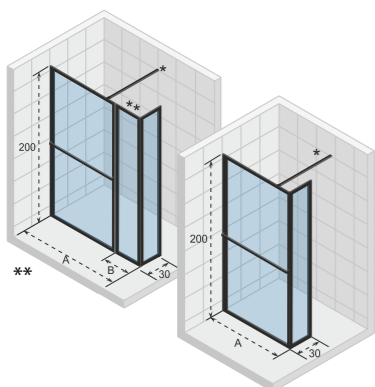

LUCID 402

A	B	C	receveur	G/D	couleur	nr art	€
88,8 - 89,8		30	90	G = D	noir	G005033121	833,-
98,8 - 99,8		30	100	G = D		G005034121	881,-
118,8 - 119,8		30	120	G = D		G005035121	932,-
138,8 - 139,8		30	140	G = D		G005036121	1004,-
158,8 - 159,8**	40	30	160	G = D		G005055121	1096,-
178,8 - 179,8**	40	30	180	G = D		G005056121	1185,-

*La barre de stabilisation fournie est de 1 mètre. Pour une taille plus grande, voir page 203.

** Les variantes 160 et 180 sont composées de 3 pièces, les autres variantes de 2.