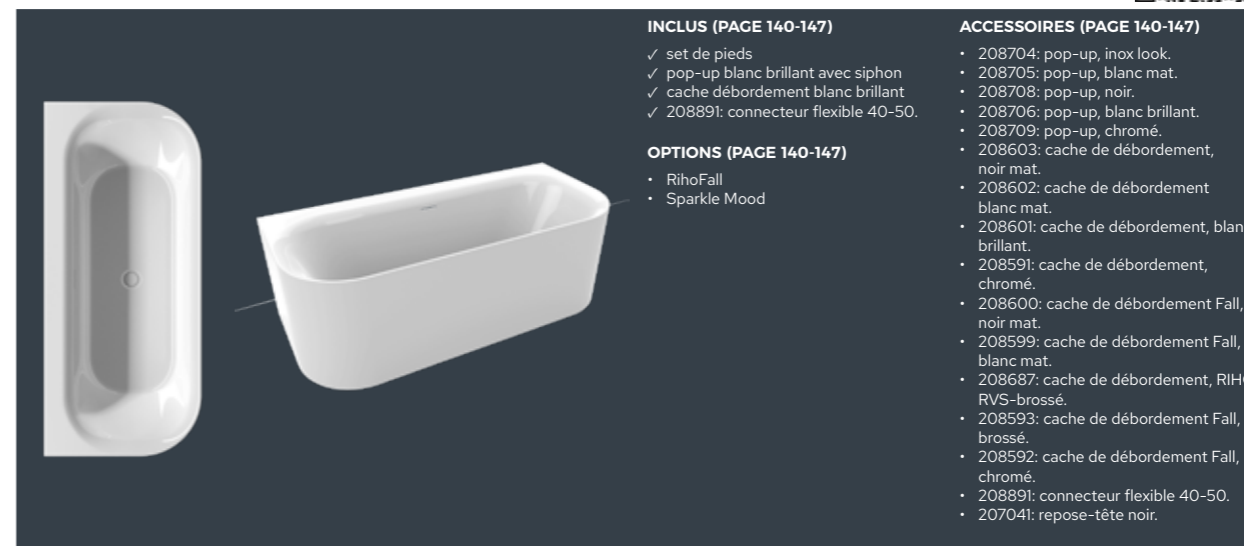

DEVOTION B2W

INCLUS (PAGE 140-147)

- ✓ set de pieds
- ✓ pop-up blanc brillant avec siphon
- ✓ cache débordement blanc brillant
- ✓ 208891: connecteur flexible 40-50.

OPTIONS (PAGE 140-147)

- RihoFall
- Sparkle Mood

ACCESSOIRES (PAGE 140-147)

- 208704: pop-up, inox look.
- 208705: pop-up, blanc mat.
- 208708: pop-up, noir.
- 208706: pop-up, blanc brillant.
- 208709: pop-up, chromé.
- 208603: cache de débordement, noir mat.
- 208602: cache de débordement blanc mat.
- 208601: cache de débordement, blanc brillant.
- 208591: cache de débordement, chromé.
- 208600: cache de débordement Fall, noir mat.
- 208599: cache de débordement Fall, blanc mat.
- 208687: cache de débordement, RIHO RVS-brossé.
- 208593: cache de débordement Fall, brossé.
- 208592: cache de débordement Fall, chromé.
- 208891: connecteur flexible 40-50.
- 207041: repose-tête noir.

BAIGNOIRE SANS SYSTÈME - OPTIONS: RIHOFALL

dimensions	couleur	système	Riho Fall	nr art	litres	€
180x80x61	blanc brillant			B096001005	245	2284,-
			Fall Chroom	B096003005	245	2794,-

SPARKLE MOOD - OPTIONS: RIHOFALL ET LED

dimensions	couleur	système	Riho Fall	nr art	litres	€
180x80x61	blanc brillant			B096002005	245	4059,-
			Fall Chroom	B096004005	245	4569,-