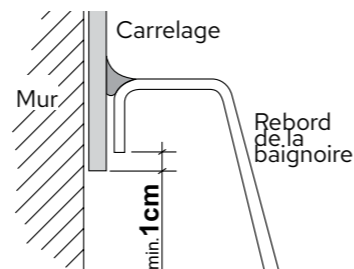

Instructions générales de montage

Installation de la baignoire :

Pour éviter les vibrations causées par le moteur, il est recommandé de ne pas placer la baignoire directement contre le mur. Utilisez par exemple un ruban absorbant les vibrations entre la baignoire et le mur. Le fonctionnement du bain à remous doit être testé avant l'installation.

Raccordement électrique :

Avant d'installer le bain à remous, il faut installer et brancher une alimentation électrique. Le boîtier électrique est placé par défaut près de l'hydromoteur et de l'unité RIHO Clean et est muni d'un câble de 130 cm.

Systèmes Air et Flow (aéro ou hydro) :		Système Bliss (aéro, hydro et chauffage) :	
Puissance :	hydro 800W	Puissance :	hydro 800W
	aéro 550W		aéro 550W
Tension :	230V/50Hz 1 groupe	Tension :	chauffage 1500W
Câble d'alimentation :	3-fils 1,5 mm²	Câble d'alimentation :	3-fils 2,5 mm²
Système Joy (aéro et hydro) :		ATTENTION :	
Puissance :	hydro 800W	Système Bliss pour 2 personnes (aéro, hydro et chauffage) :	
	aéro 550W	Puissance :	hydro 2x 800W
Tension :	230V/50Hz 1 groupe		aéro 550W
Câble d'alimentation :	3-fils 1,5 mm²		chauffage 1500W
		Tension :	2x 230V/50Hz 2 groupes
		Câble d'alimentation :	5-fils 2,5 mm²

Lors de l'installation d'un bain balnéo, il faut tenir compte du fait que les moteurs et les tuyaux peuvent être placés jusqu'à 20 mm à l'intérieur du bord extérieur de la baignoire. Le bain doit être parfaitement soutenu par les pieds fournis sur une surface plane et égale.

L'installation :

RIHO recommande d'installer la baignoire selon le schéma A en cas d'enlèvement éventuel de la baignoire. Ainsi, le carrelage, les jets et les déchets ne seront pas gênants. RIHO n'est pas responsable des dommages ou des coûts liés à l'enlèvement de la baignoire.

Carrelage :