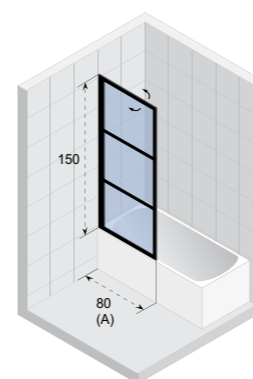

GRID 501

Version gauche (avec baignoire droite)

A	B	baginoire	version	couleur	nr art	€
80		rectangle	gauche	noir	G004046121	572,-
80		rectangle	droite		G004047121	572,-