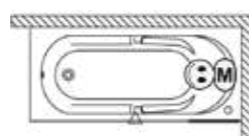

Gauche

dimensions	couleur	variante	système	Riho Fall	nr art	capacité	€
170x75x57	blanc brillant	droite	Flow		B073004005	115	2265,-
		gauche	Flow		B073005005	115	2265,-
droite		Flow		B074004005	145	2305,-	
gauche		Flow		B074005005	145	2305,-	
180x80x60	blanc brillant	droite	Flow		B075004005	210	2630,-
		gauche	Flow		B075005005	210	2630,-