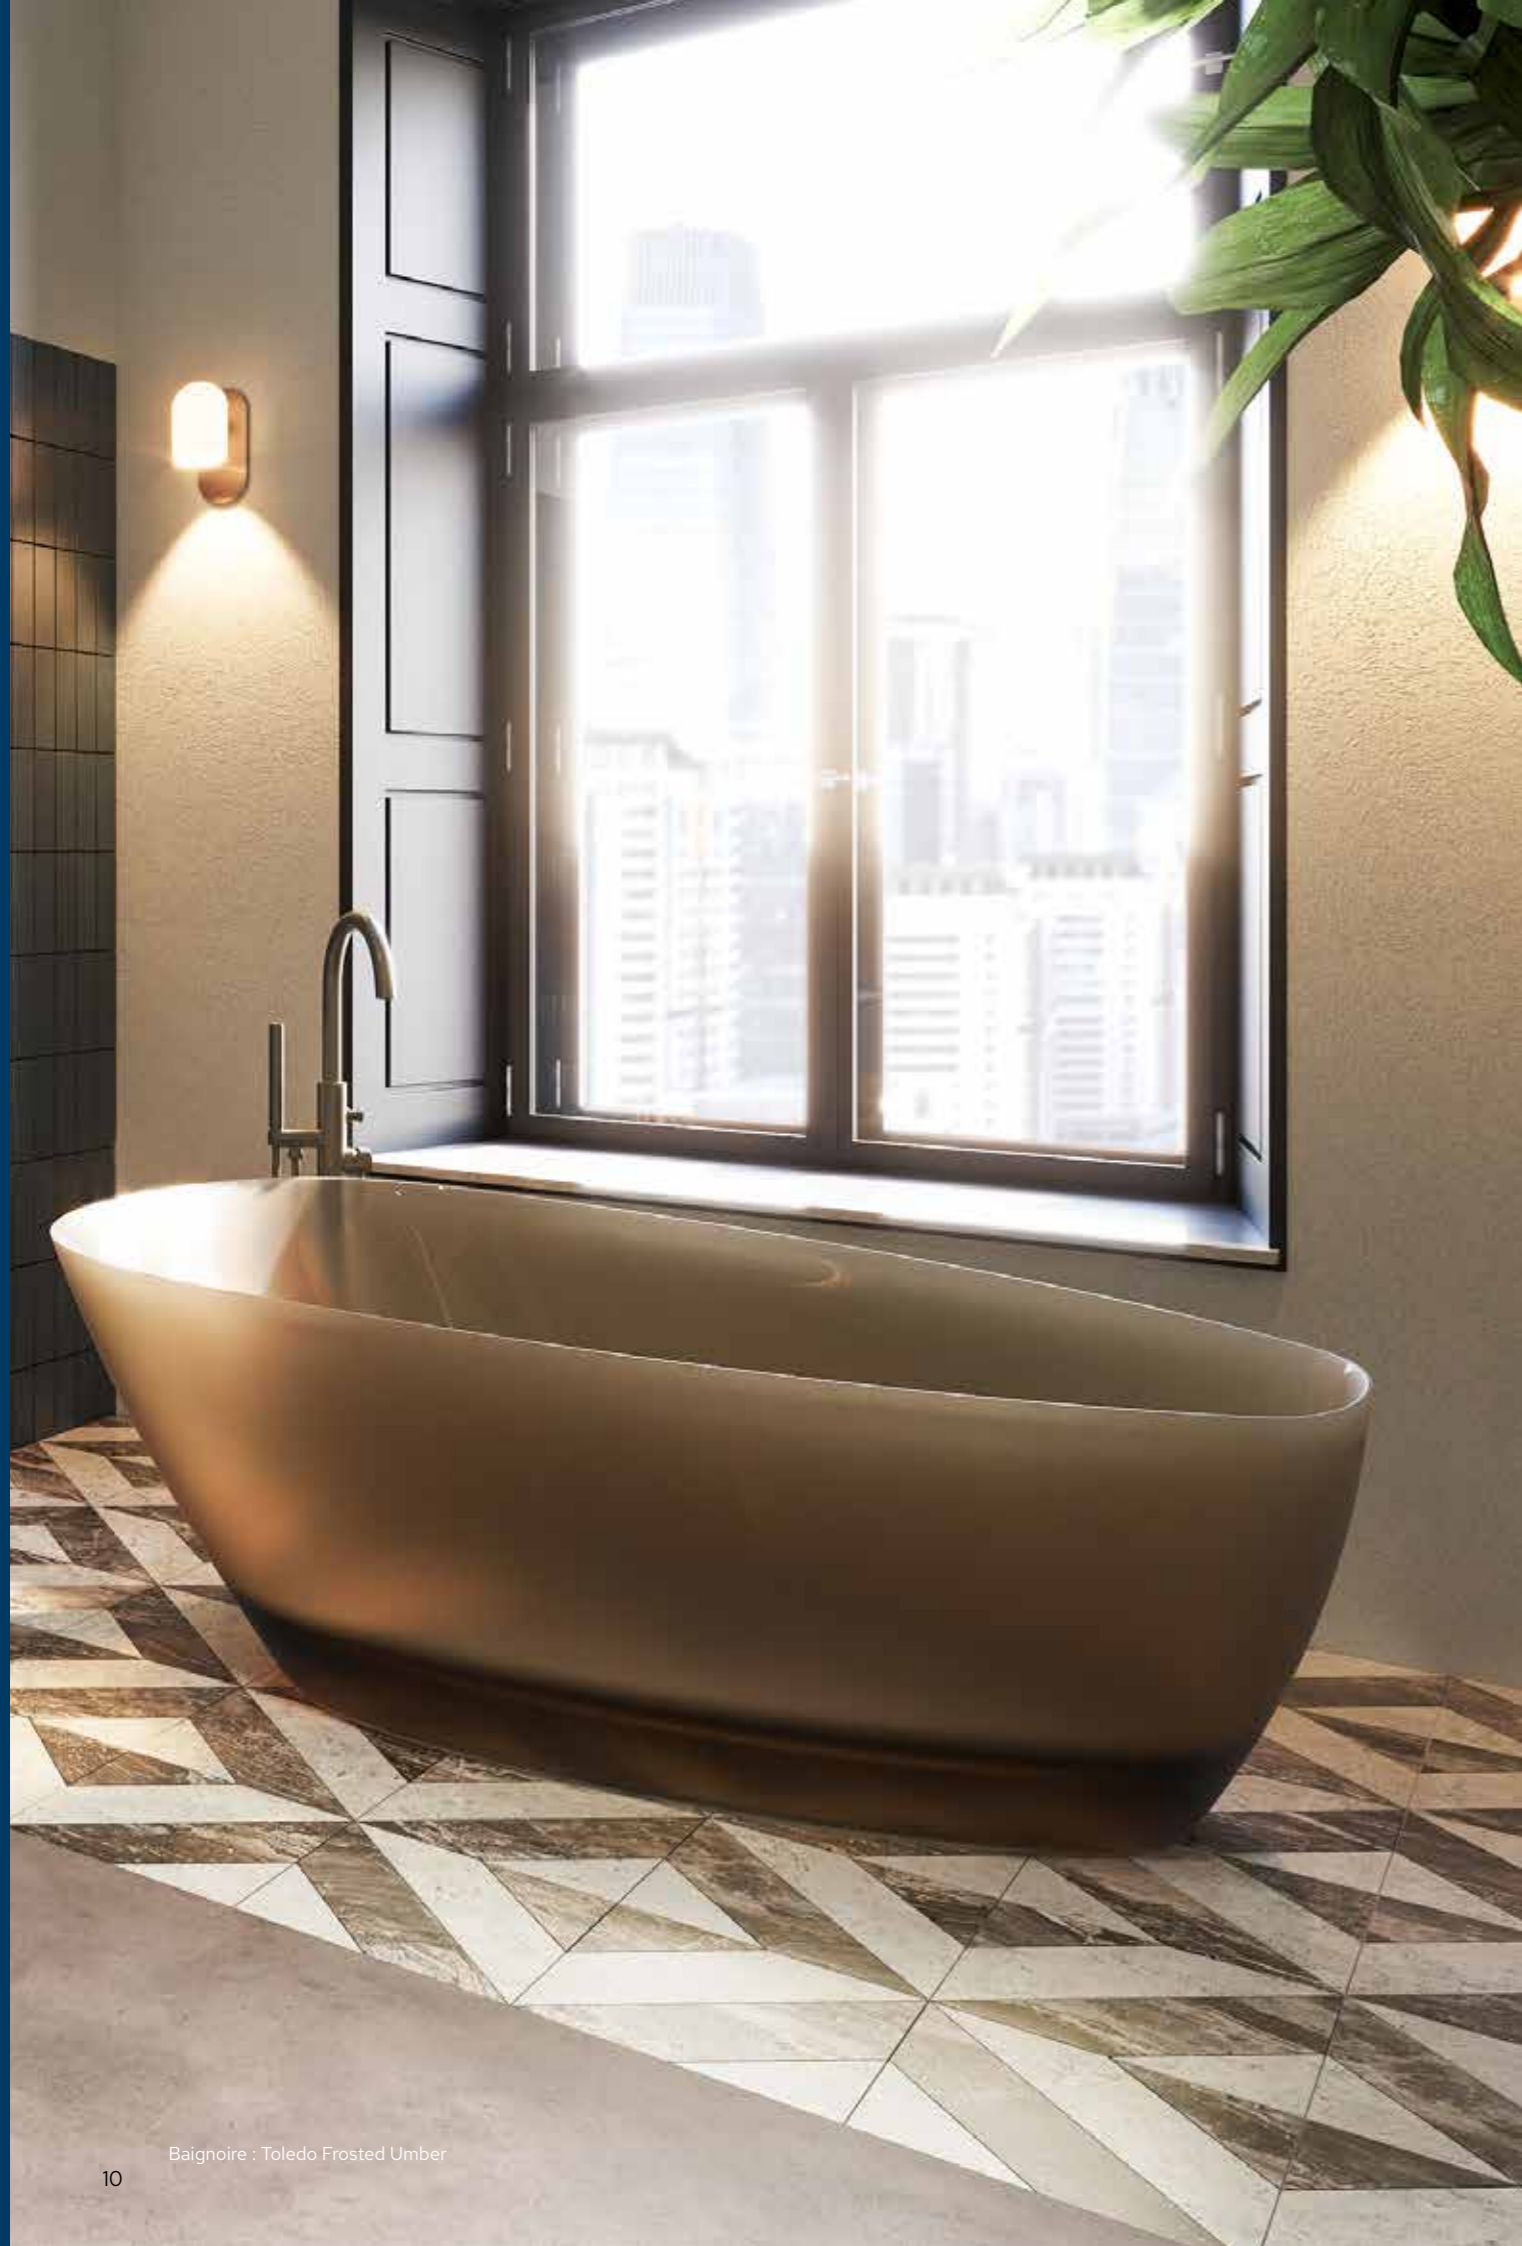

Aperçu de la collection