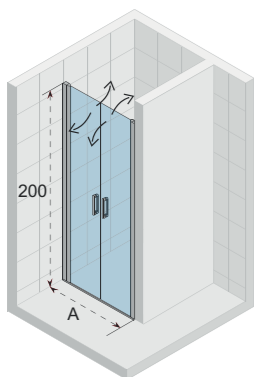

NOVIK 111

A	B	receveur	G/D	couleur	art nr	€
86,5 - 89,5		90	G = D	chromé	G003004120	711,-
96,5 - 99,5		100	G = D		G003005120	756,-