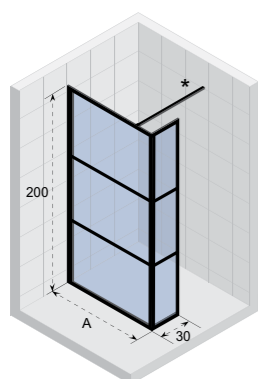

GRID 402

La barre de stabilisation fournie est de 1 mètre. Pour une taille plus grande, voir page 203.

A	B	receveur		couleur	nr art	€
88,8 - 89,8		90	G = D	noir	G004037121	792,-
98,8 - 99,8		100	G = D		G004038121	825,-
118,8 - 119,8		120	G = D		G004039121	868,-
138,8 - 139,8		140	G = D		G004040121	953,-