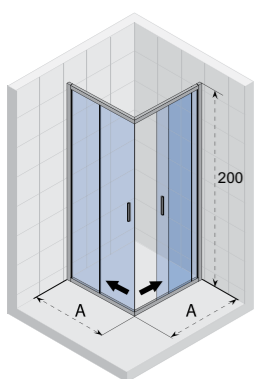

HAMAR R207

A	B	receveur		couleur	nr art	€
78 - 80		80x80	G = D	chromé	G007004120	692,-
78 - 80		80x80	G = D	noir	G007004121	692,-
88 - 90		90x90	G = D	chromé	G007005120	717,-
88 - 90		90x90	G = D	noir	G007005121	717,-
98 - 100		100x100	G = D	chromé	G007006120	744,-