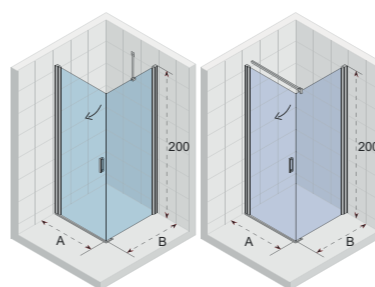

NOVIK 201

A	B	receveur	G/D	couleur	art nr	€
75,6 - 77	75,6 - 77	80x80	G = D	chromé	G003006120	868,-
75,6 - 77	85,6 - 87	80x90	G = D		G003007120	887,-
75,6 - 77	95,6 - 97	80x100	G = D		G003008120	903,-
75,6 - 77	115,7 - 116,7	80x120	G = D		G003009120	950,-
85,6 - 87	75,6 - 77	90x80	G = D		G003010120	900,-
85,6 - 87	85,6 - 87	90x90	G = D		G003011120	919,-
85,6 - 87	95,6 - 97	90x100	G = D		G003012120	935,-
85,6 - 87	115,7 - 116,7	90x120	G = D		G003013120	991,-
95,6 - 97	75,6 - 77	100x80	G = D		G003014120	920,-
95,6 - 97	85,6 - 87	100x90	G = D		G003015120	940,-
95,6 - 97	95,6 - 97	100x100	G = D		G003016120	956,-
95,6 - 97	115,7 - 116,7	100x120	G = D		G003017120	1007,-

La version 80 et 90 cm avec une barre d'angle de 45°.