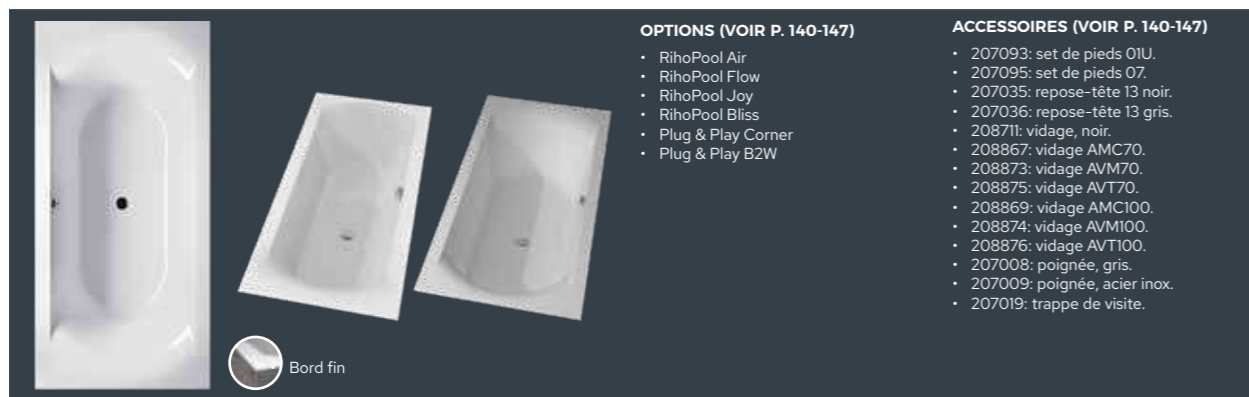

LINARES

BAIGNOIRE SANS SYSTÈME

dimensions	couleur	variante	Riho Fall	nr art	capacité	€	
150x70x45	blanc brillant			B139001005	80	549,-	
160x70x45				B140001005	95	629,-	
170x75x45				B141001005	130	722,-	
180x80x49				B142001005	195	792,-	
190x90x49				B143001005	240	869,-	
200x90x49,5					B144001005	270	984,-
150x70x45	velvet blanc			B139001105	80	750,-	
160x70x45				B140001105	95	850,-	
170x75x45				B141001105	130	825,-	
180x80x49				B142001105	195	909,-	
190x90x49					B143001105	240	989,-
200x90x49,5					B144001105	270	1150,-