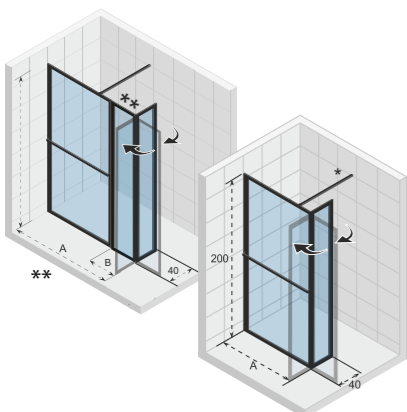

LUCID 402 SWING

A	B	C	receveur	G/D	couleur	nr art	€
92,5 - 93,5				G = D	noir	G005059121	924,-
102,5 - 103,5				G = D		G005060121	964,-
122,5 - 123,5				G = D		G005061121	1018,-
142,5 - 143,5				G = D		G005062121	1093,-
162,5 - 163,5	40			G = D		G005063121	1225,-
182,5 - 183,5	40			G = D		G005064121	1295,-

*La barre de stabilisation fournie est de 1 mètre. Pour une taille plus grande, voir page 203.

** Les variantes 160 et 180 sont composées de 3 pièces, les autres variantes de 2.