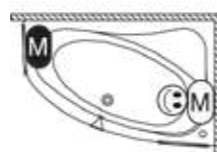

RIHOPOOL: FLOW

Droite

Gauche

RIHOPOOL: JOY

Droite

Gauche

dimensions	couleur	variante	système	Riho Fall	nr art	capacité	€
153,5x100,5x59	blanc brillant	droite	Joy		B021008005	120	3780,-
		gauche	Joy		B022007005	150	3780,-
170x110x59		droite	Joy		B017007005	200	3852,-
		gauche	Joy		B018007005	200	3852,-