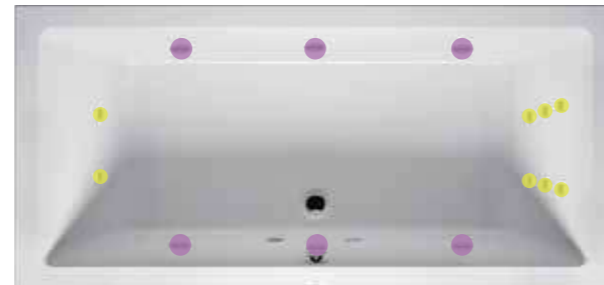

RIHOPOOL FLOW
LE POUVOIR DU MASSAGE

- + 14 hydrojets (jets de massage)
- + 1 lumière blanche
- + Contrôle électronique