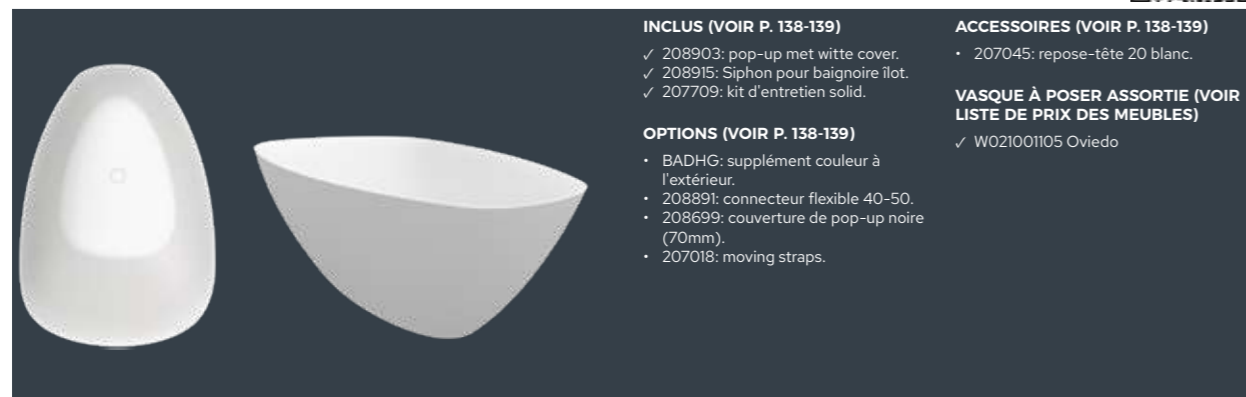

TOLEDO

INCLUS (VOIR P. 138-139)

- ✓ 208903: pop-up met witte cover.
- ✓ 208915: Siphon pour baignoire îlot.
- ✓ 207709: kit d'entretien solid.

OPTIONS (VOIR P. 138-139)

- BADHG: supplément couleur à l'extérieur.
- 208891: connecteur flexible 40-50.
- 208699: couverture de pop-up noire (70mm).
- 207018: moving straps.

ACCESSOIRES (VOIR P. 138-139)

- 207045: repose-tête 20 blanc.

VASQUE À POSER ASSORTIE (VOIR LISTE DE PRIX DES MEUBLES)

- ✓ W021001105 Oviedo

dimensions	couleur	nr art	contenu (ltr)	kg	€
158x110x62	velvet blanc	B126001105	301	155	5020,-