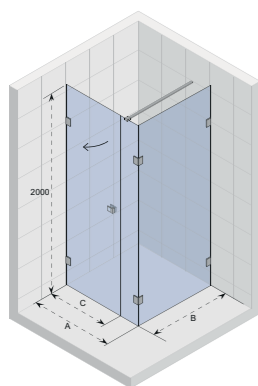

SCANDIC NXT 204

A	B	C	receveur	G/D	couleur	nr art	€
76,8 - 77,2	76,8 - 77,2	56,4	80x80	gauche	noir	G001077121	1353,-
76,8 - 77,2	76,8 - 77,2	56,4	80x80	droite		G001078121	1353,-
76,8 - 77,2	76,8 - 77,2	56,4	80x80	gauche	chromé	G001077120	1362,-
76,8 - 77,2	76,8 - 77,2	56,4	80x80	droite		G001078120	1362,-
86,8 - 87,6	86,8 - 87,2	66,4	90x90	gauche	noir	G001079121	1318,-
86,8 - 87,6	86,8 - 87,2	66,4	90x90	droite		G001080121	1318,-
86,8 - 87,6	86,8 - 87,2	66,4	90x90	gauche	chromé	G001079120	1324,-
86,8 - 87,6	86,8 - 87,2	66,4	90x90	droite		G001080120	1324,-
96,8 - 97,2	76,8 - 77,2	66,4	100x80	gauche	noir	G001081121	1333,-
96,8 - 97,2	76,8 - 77,2	66,4	100x80	droite		G001082121	1333,-
96,8 - 97,2	76,8 - 77,2	66,4	100x80	gauche	chromé	G001081120	1332,-
96,8 - 97,2	76,8 - 77,2	66,4	100x80	droite		G001082120	1332,-
96,8 - 97,2	86,8 - 87,2	66,4	100x90	gauche	noir	G001083121	1345,-
96,8 - 97,2	86,8 - 87,2	66,4	100x90	droite		G001084121	1345,-
96,8 - 97,2	86,8 - 87,2	66,4	100x90	gauche	chromé	G001083120	1354,-
96,8 - 97,2	86,8 - 87,2	66,4	100x90	droite		G001084120	1354,-
116,8 - 117,2	86,8 - 87,2	66,4	120x90	gauche	noir	G001085121	1514,-
116,8 - 117,2	86,8 - 87,2	66,4	120x90	droite		G001086121	1514,-
116,8 - 117,2	86,8 - 87,2	66,4	120x90	gauche	chromé	G001085120	1526,-
116,8 - 117,2	86,8 - 87,2	66,4	120x90	droite		G001086120	1526,-
136,8 - 137,2	76,8 - 77,2	66,4	140x80	gauche	noir	G001087121	1532,-
136,8 - 137,2	76,8 - 77,2	66,4	140x80	droite		G001088121	1532,-
136,8 - 137,2	76,8 - 77,2	66,4	140x80	gauche	chromé	G001087120	1526,-
136,8 - 137,2	76,8 - 77,2	66,4	140x80	droite		G001088120	1526,-
136,8 - 137,2	86,8 - 87,2	66,4	140x90	gauche	noir	G001089121	1544,-
136,8 - 137,2	86,8 - 87,2	66,4	140x90	droite		G001090121	1544,-
136,8 - 137,2	86,8 - 87,2	66,4	140x90	gauche	chromé	G001089120	1547,-
136,8 - 137,2	86,8 - 87,2	66,4	140x90	droite		G001090120	1547,-
96,8 - 97,2	96,8 - 97,2	66,4	100x100	gauche	noir	G001091121	1372,-
96,8 - 97,2	96,8 - 97,2	66,4	100x100	droite		G001092121	1372,-
96,8 - 97,2	96,8 - 97,2	66,4	100x100	gauche	chromé	G001091120	1379,-
96,8 - 97,2	96,8 - 97,2	66,4	100x100	droite		G001092120	1379,-
116,8 - 117,2	96,8 - 97,2	66,4	120x100	gauche	noir	G001093121	1539,-
116,8 - 117,2	96,8 - 97,2	66,4	120x100	droite		G001094121	1539,-
116,8 - 117,2	96,8 - 97,2	66,4	120x100	gauche	chromé	G001093120	1542,-
116,8 - 117,2	96,8 - 97,2	66,4	120x100	droite		G001094120	1542,-
116,8 - 117,2	76,8 - 77,2	66,4	120x80	gauche	noir	G001095121	1501,-
116,8 - 117,2	76,8 - 77,2	66,4	120x80	droite		G001096121	1501,-
116,8 - 117,2	76,8 - 77,2	66,4	120x80	gauche	chromé	G001095120	1504,-
116,8 - 117,2	76,8 - 77,2	66,4	120x80	droite		G001096120	1504,-
156,8 - 157,2	86,8 - 87,2	66,4	160x90	gauche	noir	G001097121	1591,-
156,8 - 157,2	86,8 - 87,2	66,4	160x90	droite		G001098121	1591,-

A	B	C	receveur	G/D	couleur	nr art	€
156,8 - 157,2	86,8 - 87,2	66,4	160x90	gauche	chromé	G001097120	1602,-
156,8 - 157,2	86,8 - 87,2	66,4	160x90	droite		G001098120	1602,-

La barre de stabilisation fournie est de 1 mètre. Pour une taille plus grande, voir page 203.