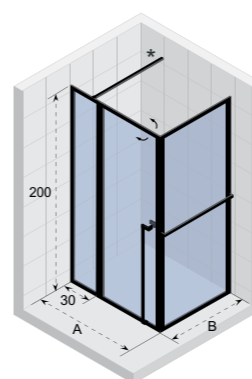

LUCID 203

A	B	C	receveur	G/D	couleur	nr art	€
108,1 - 110,9	78,8 - 80,2	30	110x80	G = D	noir	G005016121	1529,-
108,1 - 110,9	88,8 - 90,2	30	110x90	G = D		G005017121	1573,-
108,1 - 110,9	98,8 - 100,2	30	110x100	G = D		G005018121	1613,-
118,1 - 120,9	78,8 - 80,2	30	120x80	G = D		G005019121	1583,-
118,1 - 120,9	88,8 - 90,2	30	120x90	G = D		G005020121	1609,-
118,1 - 120,9	98,8 - 100,2	30	120x100	G = D		G005021121	1667,-
128,1 - 130,9	78,8 - 80,2	30	130x80	G = D		G005022121	1622,-
128,1 - 130,9	88,8 - 90,2	30	130x90	G = D		G005023121	1665,-
128,1 - 130,9	98,8 - 100,2	30	130x100	G = D		G005024121	1710,-
138,1 - 140,9	88,8 - 90,2	40	140x80	G = D		G005050121	1539,-
138,1 - 140,9	88,8 - 90,2	40	140x90	G = D		G005051121	1579,-
138,1 - 140,9	98,8 - 100,2	40	140x100	G = D		G005052121	1618,-

*La barre de stabilisation fournie est de 1 mètre. Pour une taille plus grande, voir page 269.