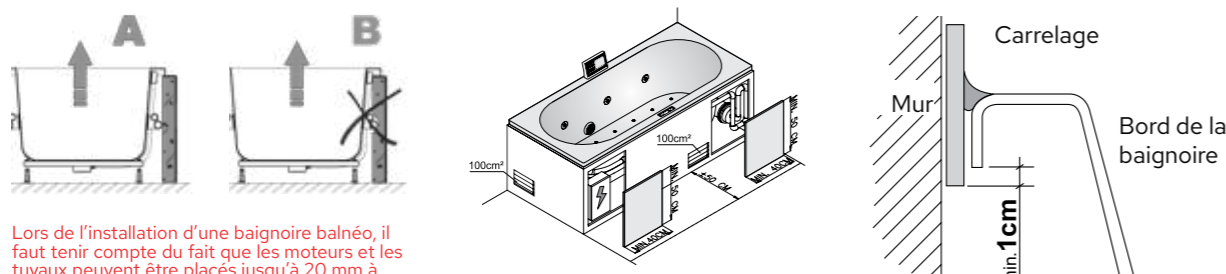

Carrelage:

La pose du carrelage mural doit impérativement se faire 1 cm en dessous du rebord de la baignoire (voir schéma).

Espace de ventilation:

Pour un fonctionnement optimal des moteurs, nous préconisons d'installer au moins deux grilles de ventilation dans le panneau inférieur cela vaut aussi pour les bains à remous avec un seul moteur. Chacune des trappes doit être de 100 cm² et étanches à l'eau, l'installation de celles-ci doit se faire dans un endroit dépourvu de tout risque en dessous du bain.

Trappe de visite:

À des fins d'entretien et/ou de réparation, il est obligatoire d'installer une trappe de visite ou plusieurs trappes de visite selon les prescriptions de RIHO dans la cloison entourant la baignoire. Les dimensions de la trappe de visite doivent satisfaire aux exigences des dimensions illustrées (min. 50x40 cm). Au lieu de trappes d'inspection séparées, un panneau avant entièrement amovible est une alternative.

Les panneaux de bains:

Les panneaux de bains peuvent également être utilisés en combinaison avec un bain whirlpool. Les panneaux sont conçus de telle sorte qu'il y ait une ventilation suffisante. Le panneau est facile à enlever, permettant ainsi un accès complet aux moteurs et autres parties techniques de la baignoire. Grâce aux qualités techniques des matériaux utilisés pour le façonnage du panneau, il est très facile à entretenir.

Lors de l'installation d'une baignoire balnéo, il faut tenir compte du fait que les moteurs et les tuyaux peuvent être placés jusqu'à 20 mm à l'intérieur du bord extérieur de la baignoire. Le bain doit reposer sur les pieds posés sur une base solide.

Garantie: www.riho.fr

NETTOYAGE ET ENTRETIEN

RIHO CLEAN

Le RIHO Clean est une fonction de désinfection prévue pour les thermae et les baignoires balnéo avec système Bliss. Le réservoir se situe en-dessous du rebord de la baignoire. Celui-ci peut être rempli de liquide de désinfection RIHO Clean-Plus et est suffisant pour 6-8 cycles.

La baignoire doit être remplie d'eau. Lorsque le cycle de nettoyage est activé, il démarre après env. 8 secondes. Les moteurs se déclenchent et le système commence à nettoyer, pendant 80 ou 90 secondes interrompues par un arrêt de 20 secondes.