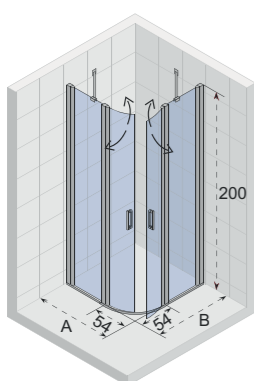

NOVIK 107

A	B	baignoire	G/D	couleur	art nr	€
74,3 - 75,7		rectangle	G = D	chromé	G003043120	441,-

NOVIK 309

A	B	receveur	G/D	couleur	art nr	€
85,8 - 86,8	85,8 - 86,8	90x90 R55	G = D	chromé	G003027120	1091,-