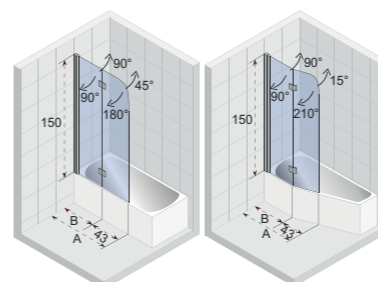

La version 80 et 90 cm avec une barre d'angle de 45°.

NOVIK 500

A	B	baignoire	G/D	couleur	art nr	€
88,4 - 89,8	46,1	Delta	G = D	chromé	G003040120	614,-
99,3 - 100,7	57	rectangle	G = D		G003041120	620,-
123,2 - 124,6	80,9	Yukon	G = D		G003042120	640,-