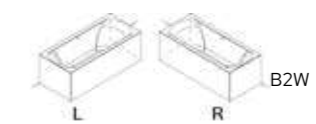

PLUG & PLAY

dimensions	couleur	variante	système	Riho Fall	nr art	capacité	€
160x70x62	blanc brillant	Corner droite			B140007005	95	1679,-
		Corner gauche			B140008005	95	1679,-
170x75x62		Corner droite			B141010005	130	1772,-
		Corner gauche			B141011005	130	1772,-
180x80x62		Corner droite			B142010005	195	1842,-
		Corner gauche			B142011005	195	1842,-
190x90x62		Corner droite			B143016005	240	1919,-
		Corner gauche			B143017005	240	2069,-
200x90x62		Corner droite			B144011005	270	2184,-
		Corner gauche			B144012005	270	2184,-
160x70x62		B2W droite			B140010005	95	2029,-
		B2W gauche			B140011005	95	2029,-
170x75x62		B2W droite			B141018005	130	2122,-
		B2W gauche			B141019005	130	2122,-
180x80x62		B2W droite			B142017005	195	2192,-
		B2W gauche			B142018005	195	2192,-
190x90x62	L=R			B143021005	240	2419,-	
200x90x62	L=R			B144014005	270	2534,-