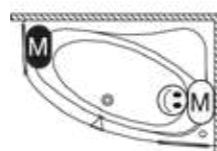

Gauche

dimensions	couleur	variante	système	Riho Fall	nr art	capacité	€
153,5x100,5x59	blanc brillant	Corner droite	Bliss		B021006005	120	4646,-
		Corner gauche	Bliss		B022005005	150	4646,-
170x110x59		Corner droite	Bliss		B017005005	200	4718,-
		Corner gauche	Bliss		B018005005	200	4718,-