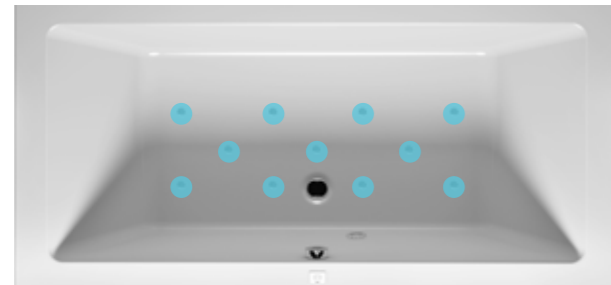

Choisissez parmi 4 systèmes balnéo

Les RIHO pools sont disponibles en quatre systèmes : Air, Flow, Joy et Bliss. Chacun possède des fonctions et des caractéristiques spécifiques. Nous intégrons le système de votre choix dans votre baignoire acrylique préférée. Vous disposerez ainsi d'un système RIHO pool élégant pour vous détendre à la maison.

RIHOPOOL AIR
MERVEILLEUSEMENT RELAXANT

- + 11 aérojets (bulles relaxantes)
- + 1 lumière blanche
- + Contrôle électronique
- + Fonction automatique de soufflage à sec