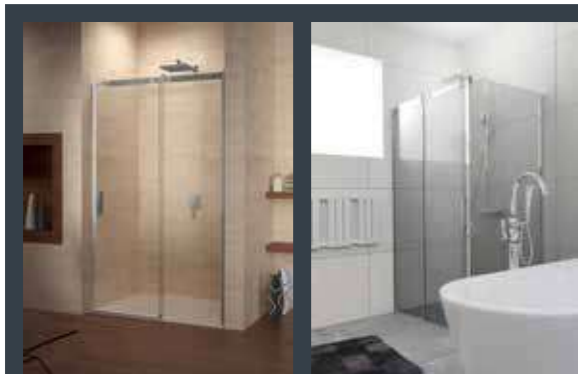

OCEAN

- Cabine de douche moderne et élégante à portes coulissantes
- Accès sans obstacle
- Mécanisme coulissant silencieux, complètement caché dans le profil
- Profils en aluminium
- Verre de sécurité trempé, épaisseur 8 mm