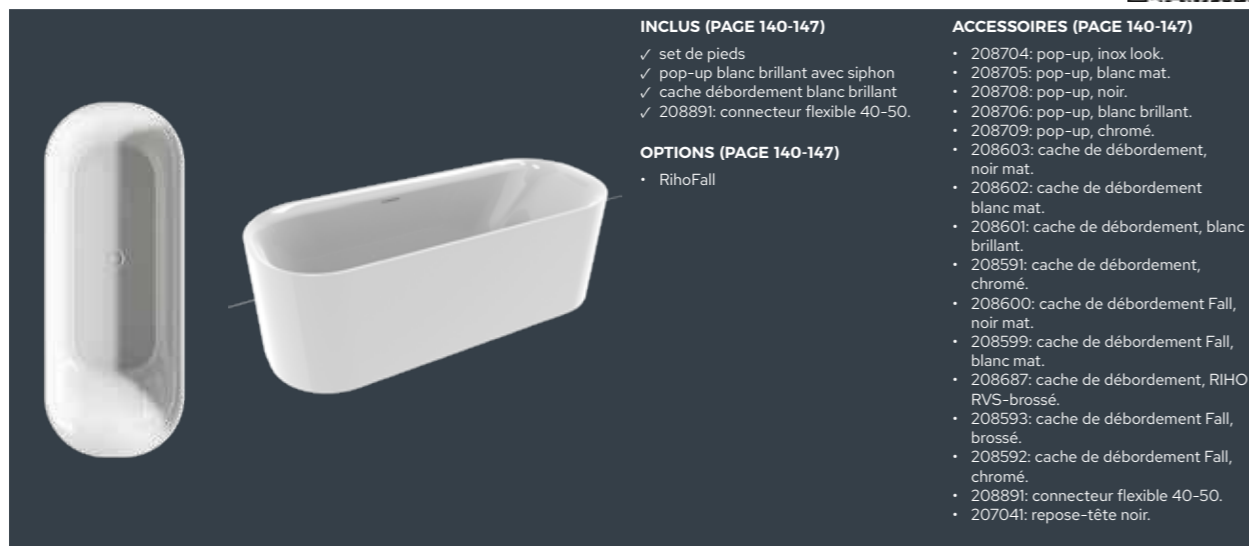

DEVOTION FREE

INCLUS (PAGE 140-147)

- ✓ set de pieds
- ✓ pop-up blanc brillant avec siphon
- ✓ cache débordement blanc brillant
- ✓ 208891: connecteur flexible 40-50.

OPTIONS (PAGE 140-147)

- RihoFall

ACCESSOIRES (PAGE 140-147)

- 208704: pop-up, inox look.
- 208705: pop-up, blanc mat.
- 208708: pop-up, noir.
- 208706: pop-up, blanc brillant.
- 208709: pop-up, chromé.
- 208603: cache de débordement, noir mat.
- 208602: cache de débordement blanc mat.
- 208601: cache de débordement, blanc brillant.
- 208591: cache de débordement, chromé.
- 208600: cache de débordement Fall, noir mat.
- 208599: cache de débordement Fall, blanc mat.
- 208687: cache de débordement, RIHO RVS-brossé.
- 208593: cache de débordement Fall, brossé.
- 208592: cache de débordement Fall, chromé.
- 208891: connecteur flexible 40-50.
- 207041: repose-tête noir.

BAIGNOIRE SANS SYSTÈME - OPTIONS: RIHOFALL

dimensions	couleur	système	Riho Fall	nr art	litres	€
180x71x61	blanc brillant			B095001005	245	2284,-
			Fall Chroom	B095002005	245	2794,-