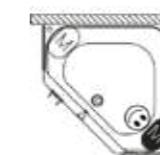

Gauche

dimensions	couleur	variante	système	Riho Fall	nr art	capacité	€
145x145x59	blanc brillant	droite	Air		B005007005	270	2351,-
		gauche	Air		B005008005	270	2351,-