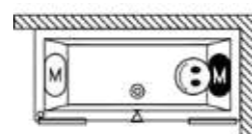

Gauche

dimensions	couleur	variante	système	Riho Fall	nr art	capacité	€
160x70x59	blanc brillant	droite	flow		B104007005	154	2446,-
		gauche	flow		B104008005	154	2446,-
droite		flow	Fall Chrome	B104018005	154	2956,-	
gauche		flow	Fall Chrome	B104019005	154	2956,-	
170x75x59		droite	flow		B105007005	170	2489,-
		gauche	flow		B105008005	170	2489,-
180x80x59,5		droite	flow	Fall Chrome	B105018005	170	2999,-
		gauche	flow	Fall Chrome	B105019005	170	2999,-
180x90x60		droite	flow		B106007005	215	2533,-
		gauche	flow		B106008005	215	2533,-
190x80x59,5		droite	flow	Fall Chrome	B106018005	215	3043,-
		gauche	flow	Fall Chrome	B106019005	215	3043,-
190x90x59,5		droite	flow		B107007005	250	2577,-
		gauche	flow		B107008005	250	2577,-
200x90x59,5		droite	flow	Fall Chrome	B107018005	250	3087,-
		gauche	flow	Fall Chrome	B107019005	250	3087,-
190x80x59,5		droite	flow		B108007005	235	2513,-
		gauche	flow		B108008005	235	2513,-
190x90x59,5		droite	flow	Fall Chrome	B108018005	235	3023,-
		gauche	flow	Fall Chrome	B108019005	235	3023,-
190x90x59,5		droite	flow		B109007005	290	2554,-
		gauche	flow		B109008005	290	2554,-
200x90x59,5		droite	flow	Fall Chrome	B109018005	290	3064,-
		gauche	flow	Fall Chrome	B109019005	290	3064,-
200x90x59,5	droite	flow		B110007005	310	2648,-	
	gauche	flow		B110008005	310	2648,-	
200x90x59,5	droite	flow	Fall Chrome	B110018005	310	3158,-	
	gauche	flow	Fall Chrome	B110019005	310	3158,-	

dimensions	couleur	variante	système	Riho Fall	nr art	capacité	€
160x70x59	velvet blanc	droite	flow		B104007105	154	2555,-
		gauche	flow		B104008105	154	2555,-
droite		flow	Fall Chrome	B104018105	154	3065,-	
gauche		flow	Fall Chrome	B104019105	154	3065,-	
170x75x59		droite	flow		B105007105	170	2635,-
		gauche	flow		B105008105	170	2635,-
180x80x59,5		droite	flow	Fall Chrome	B105018105	170	3145,-
		gauche	flow	Fall Chrome	B105019105	170	3145,-
180x90x60		droite	flow		B106007105	215	2680,-
		gauche	flow		B106008105	215	2680,-
190x80x59,5		droite	flow	Fall Chrome	B106018105	215	3190,-
		gauche	flow	Fall Chrome	B106019105	215	3190,-
190x90x59,5		droite	flow		B107007105	250	2755,-
		gauche	flow		B107008105	250	2755,-
200x90x59,5		droite	flow	Fall Chrome	B107018105	250	3265,-
		gauche	flow	Fall Chrome	B107019105	250	3265,-
190x80x59,5		droite	flow		B108007105	235	2780,-
		gauche	flow		B108008105	235	2780,-
190x90x59,5		droite	flow	Fall Chrome	B108018105	235	3290,-
		gauche	flow	Fall Chrome	B108019105	235	3290,-
190x80x59,5		droite	flow		B109007105	290	2768,-
		gauche	flow		B109008105	290	2768,-
190x90x59,5		droite	flow	Fall Chrome	B109018105	290	3278,-
		gauche	flow	Fall Chrome	B109019105	290	3278,-
200x90x59,5	droite	flow		B110007105	310	2912,-	
	gauche	flow		B110008105	310	2912,-	
200x90x59,5	droite	flow	Fall Chrome	B110018105	310	3422,-	
	gauche	flow	Fall Chrome	B110019105	310	3422,-