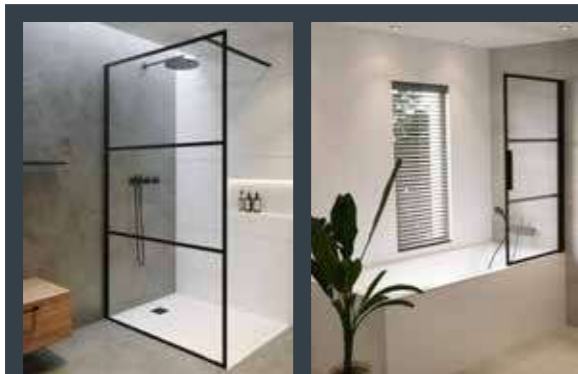

GRID

- Détails noirs avec répartition horizontale en 3 plans
- Verre de 6 mm traité avec RIHO Shield
- Entièrement encadré par un profilé
- Porte pivotante dans les 2 sens
- Charnières réversibles (gauche = droite)
- Verrouillage magnétique des portes
- Profils uniquement à l'extérieur du verre pour un nettoyage facile et sans obstacle à l'intérieur
- Option : barre de stabilisation de 45°
- Latte anti-fuite au bas de la paroi.
- Approuvé CE, conformément à la norme EN12150-1