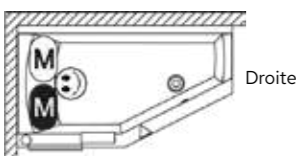

RIHOPOOL: JOY

dimensions	couleur	variante	système	Riho Fall	nr art	capacité	€
160x90x65	blanc brillant	droite	Joy		B029005005	220	3873,-
		gauche	Joy		B030006005	220	3873,-
170x90x64		droite	Joy		B031005005	230	3963,-
		gauche	Joy		B032006005	230	3963,-