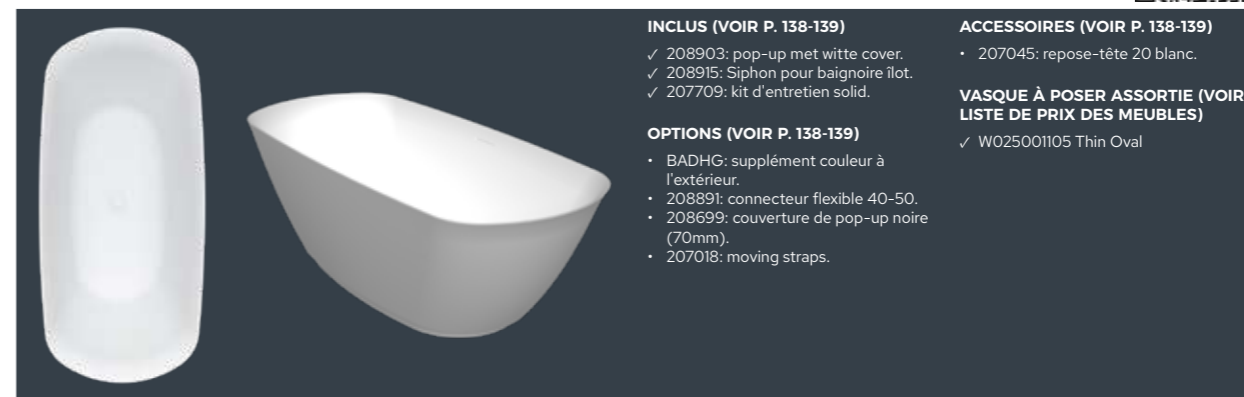

BILO

INCLUS (VOIR P. 138-139)

- ✓ 208903: pop-up met witte cover.
- ✓ 208915: Siphon pour baignoire îlot.
- ✓ 207709: kit d'entretien solid.

OPTIONS (VOIR P. 138-139)

- BADHG: supplément couleur à l'extérieur.
- 208891: connecteur flexible 40-50.
- 208699: couverture de pop-up noire (70mm).
- 207018: moving straps.

ACCESSOIRES (VOIR P. 138-139)

- 207045: repose-tête 20 blanc.

VASQUE À POSER ASSORTIE (VOIR LISTE DE PRIX DES MEUBLES)

- ✓ W025001105 Thin Oval

dimensions	couleur	nr art	contenu (ltr)	kg	€
165x77x55	velvet blanc	B128001105	223	149	4041,-