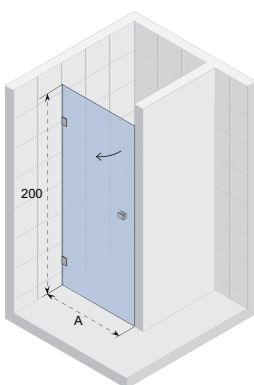

SCANDIC NXT 101

A	B	C	receveur	G/D	couleur	nr art	€
67,8 - 68,2			70	gauche	noir	G001001121	706,-
67,8 - 68,2			70	droite		G001002121	706,-
67,8 - 68,2			70	gauche	chromé	G001001120	704,-
67,8 - 68,2			70	droite		G001002120	704,-
77,8 - 78,2			80	gauche	noir	G001003121	724,-
77,8 - 78,2			80	droite		G001004121	724,-
77,8 - 78,2			80	gauche	chromé	G001003120	723,-
77,8 - 78,2			80	droite		G001004120	723,-
87,8 - 88,2			90	gauche	noir	G001005121	736,-
87,8 - 88,2			90	droite		G001006121	736,-
87,8 - 88,2			90	gauche	chromé	G001005120	735,-
87,8 - 88,2			90	droite		G001006120	735,-
77,8 - 78,2			100	gauche	noir	G001007121	762,-
77,8 - 78,2			100	droite		G001008121	762,-
77,8 - 78,2			100	gauche	chromé	G001007120	761,-
77,8 - 78,2			100	droite		G001008120	761,-

77,8 - 78,2

Option: Profil d'extension de 1 cm (empilable). Voir page 203.