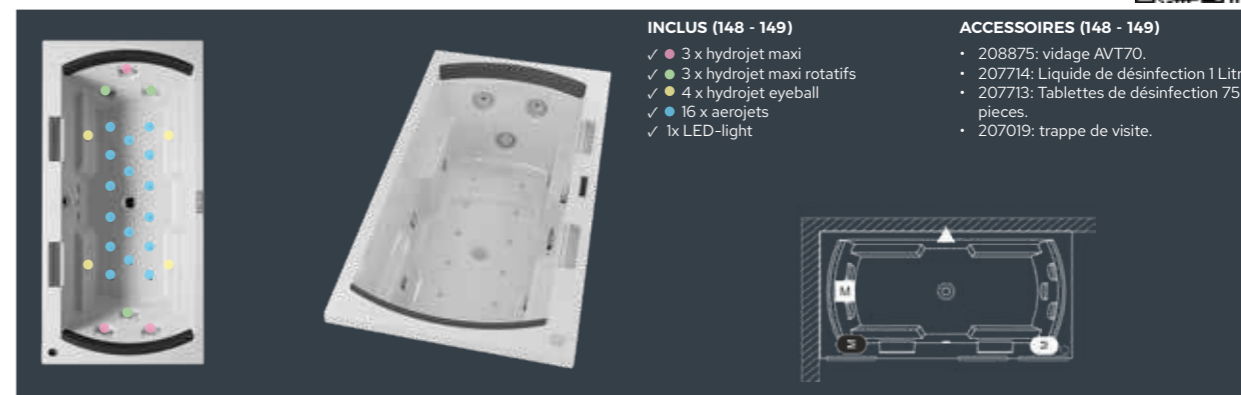

LISA

INCLUS (148 - 149)

- ✓ 3 x hydrojet maxi
- ✓ 3 x hydrojet maxi rotatifs
- ✓ 4 x hydrojet eyeball
- ✓ 16 x aérojets
- ✓ 1x LED-light

ACCESSOIRES (148 - 149)

- 208875: vidage AVT70.
- 207714: Liquide de désinfection 1 Litre.
- 207713: Tablettes de désinfection 75 pieces.
- 207019: trappe de visite.

art nr	description	dimensions	contenu (ltr)	kg	€
B148002005	Lisa 180x90, repose-tête noir	180x90x69	195	55	7544,-