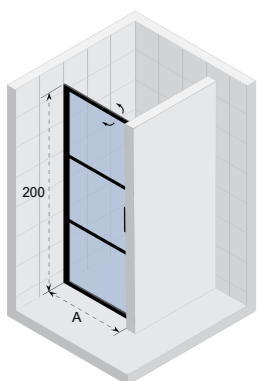

GRID 101

A	B	receveur		couleur	nr art	€
78,3 - 80,7		80	G = D	noir	G004001121	689,-
88,3 - 90,7		90	G = D		G004002121	728,-
98,3 - 100,7		100	G = D		G004003121	769,-