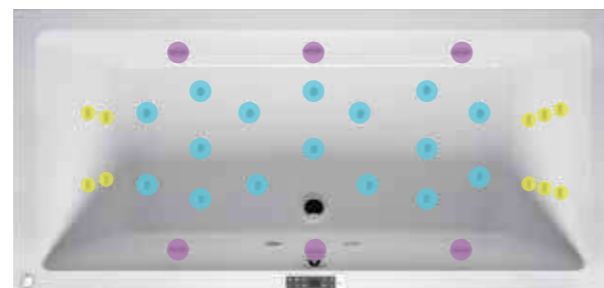

RIHOPOOL BLISS
EXPÉRIENCE DE BIEN-ÊTRE À DOMICILE

- + 16 aérojets relaxants avec 5 réglages d'intensité
- + 16 hydrojets (jets de massage)
- + Lumière d'ambiance
- + Fonction musique/bluetooth + radio
- + Contrôle électronique
- + Fonction de soufflage à sec automatique et manuel (aérojets)
- + Fonction de nettoyage
- + Fonction de chauffage (en cas d'utilisation d'hydrojets)
- + Sécurité enfants
- + Aero heater

Aperçu RIHO pools

Vous trouverez ci-dessous un aperçu pratique des systèmes RIHO pool Air, Flow, Joy et Bliss et de leurs fonctions et caractéristiques spécifiques.

	Air	Flow	Joy	Bliss
Aérojets	✓ 		✓ 	✓
Hydrojets		✓ 	✓ 	✓
Côntrole électronique	✓ 	✓ 	✓ 	✓
Fonction automatique de soufflage à sec	✓		✓	✓
Lumière d'ambiance	(lumière blanche) 	(lumière blanche) 	✓ 	✓
Bluetooth			✓	✓
Radio				✓
Fonction de nettoyage RIHO Clean				✓
Fonction de chauffage				✓
Sécurité enfants				✓