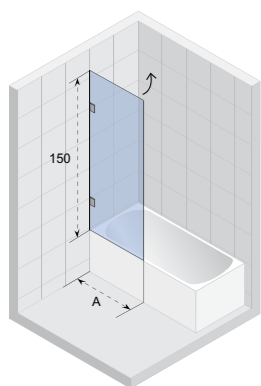

SCANDIC NXT 108

A	B	C	geschikt voor	G/D	couleur	nr art	€
64,8 - 65,2			rechthoek	gauche	noir	G001135121	464,-
64,8 - 65,2			rechthoek	droite		G001136121	464,-
64,8 - 65,2			rechthoek	gauche	chromé	G001135120	464,-
64,8 - 65,2			rechthoek	droite		G001136120	464,-
74,8 - 75,2			rechthoek	gauche	noir	G001137121	523,-
74,8 - 75,2			rechthoek	droite		G001138121	523,-
74,8 - 75,2			rechthoek	gauche	chromé	G001137120	525,-
74,8 - 75,2			rechthoek	droite		G001138120	525,-
84,8 - 85,2			rechthoek	gauche	noir	G001139121	555,-
84,8 - 85,2			rechthoek	droite		G001140121	555,-
84,8 - 85,2			rechthoek	gauche	chromé	G001139120	553,-
84,8 - 85,2			rechthoek	droite		G001140120	553,-
94,8 - 95,2			rechthoek	gauche	noir	G001141121	570,-
94,8 - 95,2			rechthoek	droite		G001142121	570,-
94,8 - 95,2			rechthoek	gauche	chromé	G001141120	565,-
94,8 - 95,2			rechthoek	droite		G001142120	565,-