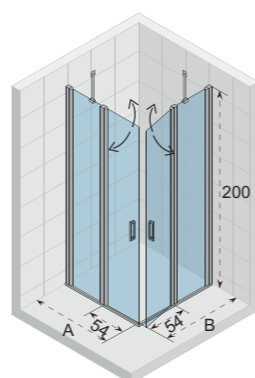

NOVIK 207

A	B	receveur	G/D	couleur	art nr	€
85,6 - 87	85,6 - 87	90x90	G = D	chromé	G003020120	1217,-