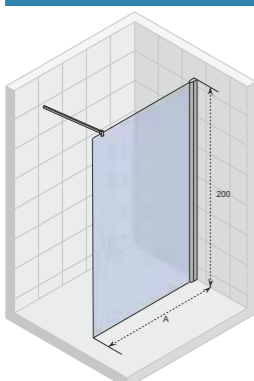

NOVIK 400

art nr	couleur	A	B	receveur	€
G003028120	chromé	74,5 - 75,5		80	396,-
G003029120		84,5 - 85,5		90	412,-
G003030120		94,5 - 95,5		100	432,-
G003031120		114,5 - 115,5		120	480,-

La version 80 et 90 cm avec une barre d'angle de 45°.