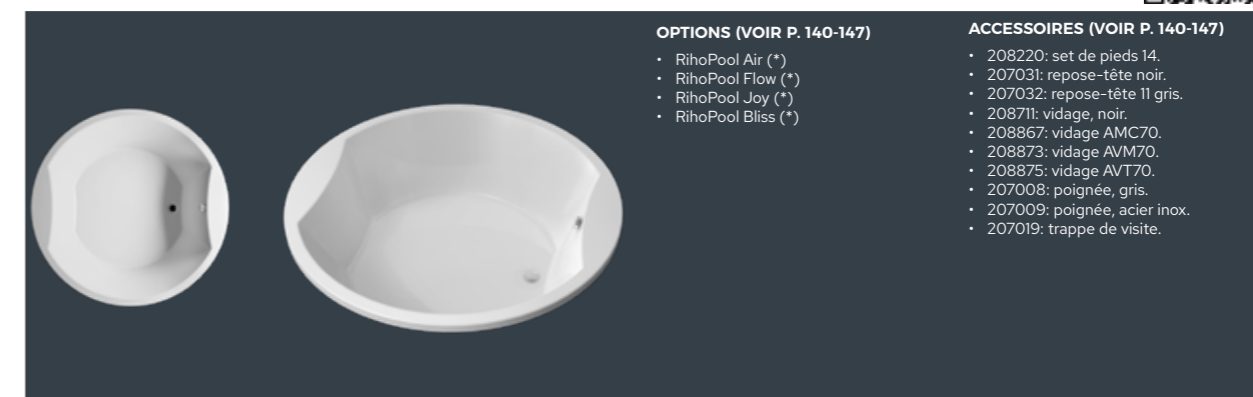

RIHOPOOL: JOY

Droite

Gauche

dimensions	couleur	variante	système	Riho Fall	nr art	capacité	€
140x140x60	blanc brillant	droite	Joy		B076011005	235	4028,-
		gauche	Joy		B076012005	235	4028,-
150x150x61		droite	Joy		B077011005	285	4237,-
		gauche	Joy		B077012005	285	4237,-

RIHOPOOL: BLISS

Droite

Gauche

dimensions	couleur	variante	système	Riho Fall	nr art	capacité	€
140x140x60	blanc brillant	droite	Bliss		B076006005	235	4894,-
		gauche	Bliss		B076007005	235	4894,-
150x150x61		droite	Bliss		B077005005	285	5103,-
		gauche	Bliss		B077006005	285	5103,-

COLORADO

OPTIONS (VOIR P. 140-147)

- RihoPool Air (*)
- RihoPool Flow (*)
- RihoPool Joy (*)
- RihoPool Bliss (*)

ACCESSOIRES (VOIR P. 140-147)

- 208220: set de pieds 14.
- 207031: repose-tête noir.
- 207032: repose-tête II gris.
- 208711: vidage, noir.
- 208867: vidage AMC70.
- 208873: vidage AVM70.
- 208875: vidage AVT70.
- 207008: poignée, gris.
- 207009: poignée, acier inox.
- 207019: trappe de visite.

Baignoire sans système

dimensions	couleur	variante	Riho Fall	nr art	capacité	€
180x180x53	blanc brillant			B038001005	440	2059,-

RIHOPOOL: AIR

dimensions	couleur	variante	système	Riho Fall	nr art	capacité	€
180x180x65	blanc brillant	droite	Air		B038007005	440	3800,-

RIHOPOOL: FLOW

dimensions	couleur	variante	système	Riho Fall	nr art	capacité	€
180x180x65	blanc brillant	droite	Flow		B038009005	440	4239,-

RIHOPOOL: JOY

dimensions	couleur	variante	système	Riho Fall	nr art	capacité	€
180x180x65	blanc brillant	droite	Joy		B038011005	440	6174,-