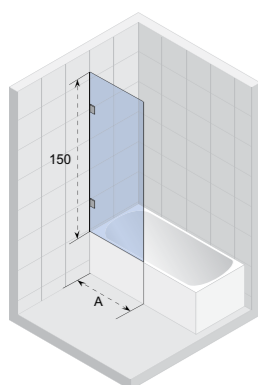

SCANDIC NXT 409

A	B	C	geschikt voor	G/D	couleur	nr art	€
60			rechthoek	G = D	noir	G001159121	358,-
60			rechthoek	G = D	chromé	G001159120	358,-
70			rechthoek	G = D	noir	G001160121	358,-
70			rechthoek	G = D	chromé	G001160120	358,-
80			rechthoek	G = D	noir	G001161121	434,-
80			rechthoek	G = D	chromé	G001161120	435,-
90			rechthoek	G = D	noir	G001162121	434,-
90			rechthoek	G = D	chromé	G001162120	435,-