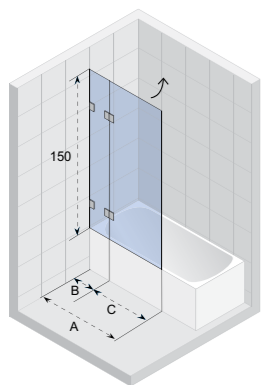

SCANDIC NXT 109

A	B	C	geschikt voor	G/D	couleur	nr art	€
84,7 - 85,3	20		rechthoek	gauche	noir	G001143121	608,-
84,7 - 85,3	20		rechthoek	droite		G001144121	608,-
84,7 - 85,3	20		rechthoek	gauche	chromé	G001143120	607,-
84,7 - 85,3	20		rechthoek	droite		G001144120	607,-
89,7 - 90,3	20		rechthoek	gauche	noir	G001145121	608,-
89,7 - 90,3	20		rechthoek	droite		G001146121	608,-
89,7 - 90,3	20		rechthoek	gauche	chromé	G001145120	615,-
89,7 - 90,3	20		rechthoek	droite		G001146120	615,-
94,7 - 95,3	30		rechthoek	gauche	noir	G001147121	629,-
94,7 - 95,3	30		rechthoek	droite		G001148121	629,-
94,7 - 95,3	30		rechthoek	gauche	chromé	G001147120	629,-
94,7 - 95,3	30		rechthoek	droite		G001148120	629,-
99,7 - 100,3	30		rechthoek	gauche	noir	G001149121	629,-
99,7 - 100,3	30		rechthoek	droite		G001150121	629,-
99,7 - 100,3	30		rechthoek	gauche	chromé	G001149120	626,-
99,7 - 100,3	30		rechthoek	droite		G001150120	626,-