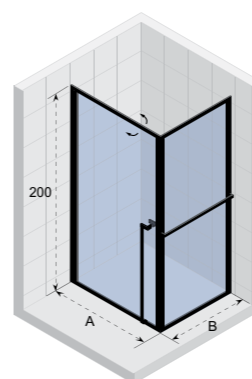

LUCID 201

A	B	C	receveur	G/D	couleur	nr art	€
77,9 - 80,7	78,8 - 80,2		80x80	G = D	noir	G005007121	1230,-
77,9 - 80,7	88,8 - 90,2		80x90	G = D		G005008121	1277,-
77,9 - 80,7	98,8 - 100,2		80x100	G = D		G005009121	1318,-
87,9 - 90,7	78,8 - 80,2		90x80	G = D		G005010121	1271,-
87,9 - 90,7	88,8 - 90,2		90x90	G = D		G005011121	1305,-
87,9 - 90,7	98,8 - 100,2		90x100	G = D		G005012121	1360,-
97,9 - 100,7	78,8 - 80,2		100x80	G = D		G005013121	1305,-
97,9 - 100,7	88,8 - 90,2		100x90	G = D		G005014121	1352,-
97,9 - 100,7	98,8 - 100,2		100x100	G = D		G005015121	1398,-