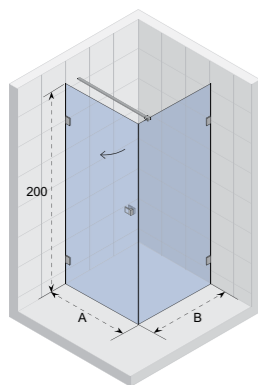

SCANDIC NXT 201

A	B	C	receveur	G/D	couleur	nr art	€
76,8 - 77,2	76,8 - 77,2		80x80	gauche	noir	G001031121	1142,-
76,8 - 77,2	76,8 - 77,2		80x80	droite		G001032121	1142,-
76,8 - 77,2	76,8 - 77,2		80x80	gauche	chromé	G001031120	1147,-
76,8 - 77,2	76,8 - 77,2		80x80	droite		G001032120	1147,-
76,8 - 77,2	86,8 - 87,2		80x90	gauche	noir	G001033121	1149,-
76,8 - 77,2	86,8 - 87,2		80x90	droite		G001034121	1149,-
76,8 - 77,2	86,8 - 87,2		80x90	gauche	chromé	G001033120	1158,-
76,8 - 77,2	86,8 - 87,2		80x90	droite		G001034120	1158,-
76,8 - 77,2	96,8 - 97,2		80x100	gauche	noir	G001035121	1168,-
76,8 - 77,2	96,8 - 97,2		80x100	droite		G001036121	1168,-
76,8 - 77,2	96,8 - 97,2		80x100	gauche	chromé	G001035120	1176,-
76,8 - 77,2	96,8 - 97,2		80x100	droite		G001036120	1176,-
86,8 - 87,2	76,8 - 77,2		90x80	gauche	noir	G001037121	1145,-
86,8 - 87,2	76,8 - 77,2		90x80	droite		G001038121	1145,-

A	B	C	receveur	G/D	couleur	nr art	€
86,8 - 87,2	76,8 - 77,2		90x80	gauche	chromé	G001037120	1147,-
86,8 - 87,2	76,8 - 77,2		90x80	droite		G001038120	1147,-
86,8 - 87,2	86,8 - 87,2		90x90	gauche	noir	G001039121	1154,-
86,8 - 87,2	86,8 - 87,2		90x90	droite		G001040121	1154,-
86,8 - 87,2	86,8 - 87,2		90x90	gauche	chromé	G001039120	1165,-
86,8 - 87,2	86,8 - 87,2		90x90	droite		G001040120	1165,-
86,8 - 87,2	96,8 - 97,2		90x90	gauche	noir	G001041121	1174,-
86,8 - 87,2	96,8 - 97,2		90x90	droite		G001042121	1174,-
86,8 - 87,2	96,8 - 97,2		90x90	gauche	chromé	G001041120	1184,-
86,8 - 87,2	96,8 - 97,2		90x90	droite		G001042120	1184,-
96,8 - 97,2	76,8 - 77,2		100x80	gauche	noir	G001043121	1182,-
96,8 - 97,2	76,8 - 77,2		100x80	droite		G001044121	1182,-
96,8 - 97,2	76,8 - 77,2		100x80	gauche	chromé	G001043120	1186,-
96,8 - 97,2	76,8 - 77,2		100x80	droite		G001044120	1186,-
96,8 - 97,2	96,8 - 97,2		100x100	gauche	noir	G001047121	1208,-
96,8 - 97,2	96,8 - 97,2		100x100	droite		G001048121	1208,-
96,8 - 97,2	96,8 - 97,2		100x100	gauche	chromé	G001047120	1215,-
96,8 - 97,2	96,8 - 97,2		100x100	droite		G001048120	1215,-
96,8 - 97,2	86,8 - 87,2		100x90	gauche	noir	G001045121	1189,-
96,8 - 97,2	86,8 - 87,2		100x90	droite		G001046121	1189,-
96,8 - 97,2	86,8 - 87,2		100x90	gauche	chromé	G001045120	1197,-
96,8 - 97,2	86,8 - 87,2		100x90	droite		G001046120	1197,-