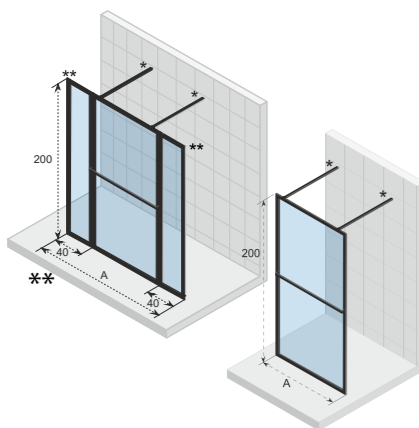

LUCID 401

A	B	C	receveur	G/D	couleur	nr art	€
88,2			90	G = D	noir	G005029121	686,-
98,2			100	G = D		G005030121	728,-
118,2			120	G = D		G005031121	778,-
138,2			140	G = D		G005032121	849,-
100**	+ 2x 40 cm		180	G = D		G005057121	1235,-

*La barre de stabilisation fournie est de 1 mètre. Pour une taille plus grande, voir page 203.

** La variante 180 se compose de 3 pièces, les autres variantes de 1.