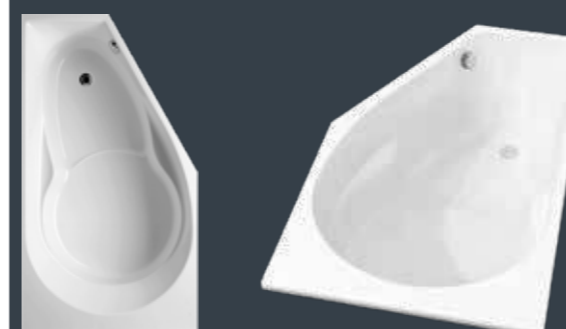

RIHOPOOL: FLOW

dimensions	couleur	variante	système	Riho Fall	nr art	capacité	€
170x110x50	blanc brillant	droite	Flow		B101006005	240	2744,-
		LED droite	Flow		B101007005	240	3054,-
		droite	Flow	Fall Chrome	B101013005	240	3254,-
		LED droite	Flow	Fall Chrome	B101014005	240	3564,-
		gauche	Flow		B102006005	240	2744,-
		LED gauche	Flow		B102007005	240	3054,-
		gauche	Flow	Fall Chrome	B102014005	240	3254,-
		LED gauche	Flow	Fall Chrome	B102015005	240	3564,-

PLUG & PLAY

dimensions	couleur	variante	système	Riho Fall	nr art	capacité	€
170x110x50	blanc brillant	Corner droite			B101008005	240	1989,-
		Corner droite		Fall Chrome	B101015005	240	2499,-
		Corner gauche			B102008005	240	1989,-
		Corner gauche		Fall Chrome	B102016005	240	2499,-

YUKON DROITE/GAUCHE

OPTIONS (VOIR P. 140-147)

- RihoPool Air
- RihoPool Flow
- RihoPool Joy
- RihoPool Bliss
- Plug & Play Corner
- Panneaux de baignoires (voir page 49)

ACCESSOIRES (VOIR P. 140-147)

- 207097: set de pieds 09.
- 207024: repose-tête 05 noir.
- 207025: repose-tête 05 gris.
- 207050: repose-tête blanc.
- 207051: repose-tête anthracite.
- 207052: repose-tête noir.

Baignoire sans système

dimensions	couleur	variante	Riho Fall	nr art	capacité	€
160x90x48	blanc brillant	droite		B008001005	175	703,-
		gauche		B009001005	175	703,-

RIHOPOOL: AIR

dimensions	couleur	variante	système	Riho Fall	nr art	capacité	€
160x90x60	blanc brillant	droite	Air		B008008005	175	2070,-
		gauche	Air		B009008005	175	2070,-

RIHOPOOL: FLOW

dimensions	couleur	variante	système	Riho Fall	nr art	capacité	€
160x90x60	blanc brillant	droite	Flow		B008010005	175	2508,-
		gauche	Flow		B009010005	175	2508,-

RIHOPOOL: JOY

dimensions	couleur	variante	système	Riho Fall	nr art	capacité	€
160x90x60	blanc brillant	droite	Joy		B008011005	175	3828,-
		gauche	Joy		B009011005	175	3828,-