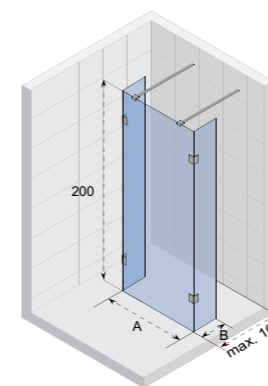

SCANDIC NXT 202

A	B	C	receveur	G/D	couleur	nr art	€
116	27		120	G = D	noir	G001049121	1151,-
116	27		120	G = D	chromé	G001049120	1140,-
116	37		120	G = D	noir	G001050121	1184,-
116	37		120	G = D	chromé	G001050120	1189,-
136	37		140	G = D	noir	G001051121	1229,-
136	37		140	G = D	chromé	G001051120	1234,-
156	37		160	G = D	noir	G001052121	1278,-
156	37		160	G = D	chromé	G001052120	1284,-

La barre de stabilisation fournie est de 1 mètre. Pour une taille plus grande, voir page 203.