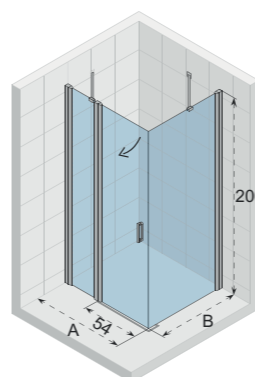

NOVIK 203

A	B	receveur	G/D	couleur	art nr	€
85,8 - 86,8	75,8 - 76,8	90x80	G = D	chromé	G003018120	987,-
85,8 - 86,8	85,8 - 86,8	90x90	G = D		G003019120	1008,-