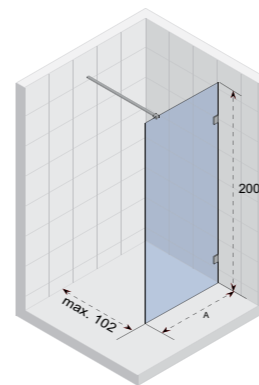

SCANDIC NXT 400

A	B	C	receveur	G/D	couleur	nr art	€
74,8 - 75,2			80	G = D	noir	G001110121	369,-
74,8 - 75,2			80	G = D	chromé	G001110120	366,-
84,8 - 85,2			90	G = D	noir	G001111121	379,-
84,8 - 85,2			90	G = D	chromé	G001111120	377,-
94,8 - 95,2			100	G = D	noir	G001113121	455,-
94,8 - 95,2			100	G = D	chromé	G001113120	455,-
104,8 - 105,2			110	G = D	noir	G001116121	481,-
104,8 - 105,2			110	G = D	chromé	G001116120	480,-
114,8 - 115,2			120	G = D	noir	G001112121	501,-
114,8 - 115,2			120	G = D	chromé	G001112120	505,-
134,8 - 135,2			140	G = D	noir	G001114121	546,-
134,8 - 135,2			140	G = D	chromé	G001114120	548,-
154,8 - 155,2			160	G = D	noir	G001115121	679,-
154,8 - 155,2			160	G = D	chromé	G001115120	677,-

La barre de stabilisation fournie est de 1 mètre. Pour une taille plus grande, voir page 203.