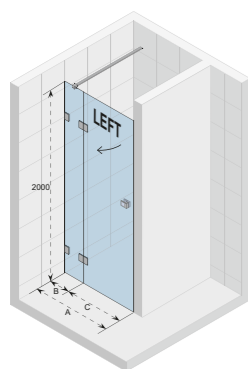

SCANDIC NXT 104

A	B	C	receveur	G/D	couleur	nr art	€
77,7 - 78,3	19,7	58,3	80	gauche	noir	G001019121	933,-
77,7 - 78,3	19,7	58,3	80	droite		G001020121	933,-
77,7 - 78,3	19,7	58,3	80	gauche	chromé	G001019120	930,-
77,7 - 78,3	19,7	58,3	80	droite		G001020120	930,-
87,7 - 88,3	19,7	68,3	90	gauche	noir	G001021121	859,-
87,7 - 88,3	19,7	68,3	90	droite		G001022121	859,-
87,7 - 88,3	19,7	68,3	90	gauche	chromé	G001021120	863,-
87,7 - 88,3	19,7	68,3	90	droite		G001022120	863,-
97,7 - 98,3	29,7	68,3	100	gauche	noir	G001023121	873,-
97,7 - 98,3	29,7	68,3	100	droite		G001024121	873,-
97,7 - 98,3	29,7	68,3	100	gauche	chromé	G001023120	871,-
97,7 - 98,3	29,7	68,3	100	droite		G001024120	871,-
117,7 - 118,3	49,7	68,3	120	gauche	noir	G001025121	978,-
117,7 - 118,3	49,7	68,3	120	droite		G001026121	978,-
117,7 - 118,3	49,7	68,3	120	gauche	chromé	G001025120	976,-
117,7 - 118,3	49,7	68,3	120	droite		G001026120	976,-
137,7 - 138,3	69,7	68,3	140	gauche	noir	G001027121	1191,-
137,7 - 138,3	69,7	68,3	140	droite		G001028121	1191,-
137,7 - 138,3	69,7	68,3	140	gauche	chromé	G001027120	1195,-
137,7 - 138,3	69,7	68,3	140	droite		G001028120	1195,-
157,7 - 158,3	89,7	68,3	160	gauche	noir	G001029121	1201,-
157,7 - 158,3	89,7	68,3	160	droite		G001030121	1201,-
157,7 - 158,3	89,7	68,3	160	gauche	chromé	G001029120	1205,-
157,7 - 158,3	89,7	68,3	160	droite		G001030120	1205,-

Option: Profil d'extension de 1 cm (empilable). Voir page 269.
La barre de stabilisation fournie est de 1 mètre. Pour une taille plus grande, voir page 269.