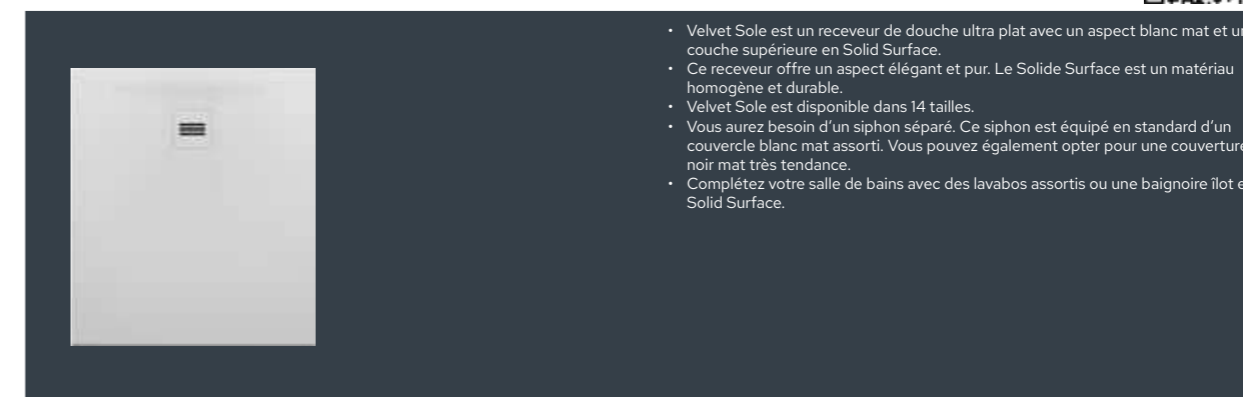

VELVET SOLE

- Velvet Sole est un receveur de douche ultra plat avec un aspect blanc mat et une couche supérieure en Solid Surface.
- Ce receveur offre un aspect élégant et pur. Le Solide Surface est un matériau homogène et durable.
- Velvet Sole est disponible dans 14 tailles.
- Vous aurez besoin d'un siphon séparé. Ce siphon est équipé en standard d'un couvercle blanc mat assorti. Vous pouvez également opter pour une couverture noir mat très tendance.
- Complétez votre salle de bains avec des lavabos assortis ou une baignoire îlot en Solid Surface.