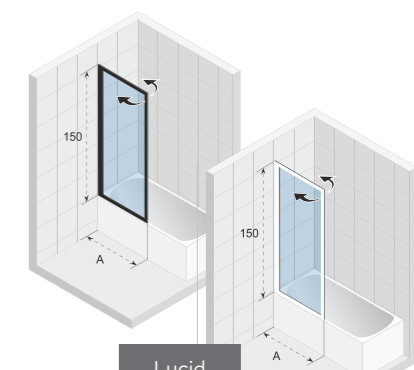

Lucid 501 (p.177)

- = disponible
- = pas possible
- = La paroi de bain ne peut pas se replier vers l'intérieur en raison du rebord surélevé du bain

Il n'est pas toujours possible d'installer une paroi de bain sur une de nos baignoires équipées d'un système Whirlpool, afin d'en être certain, merci de prendre contact avec RIHO.