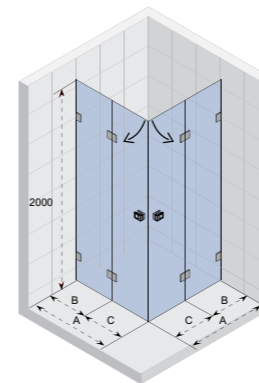

SCANDIC NXT 207

A	B	C	receveur	G/D	couleur	nr art	€
76,8 - 77,2	19,7	57,3	80x80	G = D	noir	G001099121	1688,-
76,8 - 77,2	19,7	57,3	80x80	G = D	chromé	G001099120	1685,-
86,8 - 87,2	19,7	67,3	90x90	G = D	noir	G001100121	1553,-
86,8 - 87,2	19,7	67,3	90x90	G = D	chromé	G001100120	1548,-