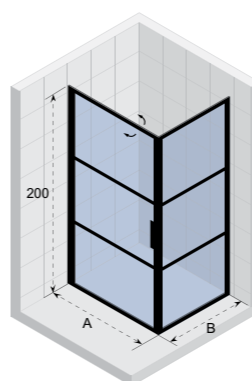

GRID 201

A	B	receveur		couleur	nr art	€
77,9 - 80,7	78,8 - 80,2	80x80	G = D	noir	G004007121	1154,-
77,9 - 80,7	88,8 - 90,2	80x90	G = D		G004008121	1150,-
77,9 - 80,7	98,8 - 100,2	80x100	G = D		G004009121	1219,-
87,9 - 90,7	78,8 - 80,2	90x80	G = D		G004010121	1196,-
87,9 - 90,7	88,8 - 90,2	90x90	G = D		G004011121	1224,-
87,9 - 90,7	98,8 - 100,2	90x100	G = D		G004012121	1259,-
97,9 - 100,7	78,8 - 80,2	100x80	G = D		G004013121	1244,-
97,9 - 100,7	88,8 - 90,2	100x90	G = D		G004014121	1273,-
97,9 - 100,7	98,8 - 100,2	100x100	G = D		G004015121	1307,-