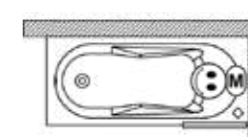

Gauche

dimensions	couleur	variante	système	Riho Fall	nr art	capacité	€
170x75x59	blanc brillant	droite	Air		B078002005	242	1864,-
		gauche	Air		B078003005	242	1864,-
droite		Air		B081002005	260	1887,-	
gauche		Air		B081003005	260	1887,-