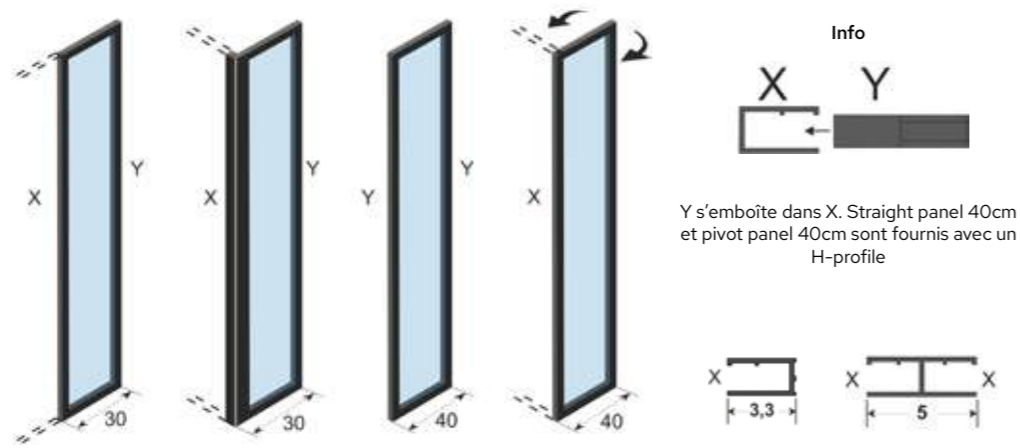

LUCID ÉLÉMENTS

Y s'emboîte dans X. Straight panel 40cm et pivot panel 40cm sont fournis avec un H-profile

Straight panel 30 cm	Corner panel 30 cm	Straight panel 40 cm	Pivot panel 40 cm	Wall profile	H-profile
Pas besoin d'un profil H	Pas besoin d'un profil H	Profil H inclus	Pas besoin d'un profil H		
Barre de stabilisation inclus	La barre de stabilisation n'est pas incluse	La barre de stabilisation n'est pas incluse	La barre de stabilisation n'est pas incluse		
G005044121	G005045121	G005047121	G005048121	209447	209449
€ 292	€ 214	€ 254	€ 310	€ 43	€ 72