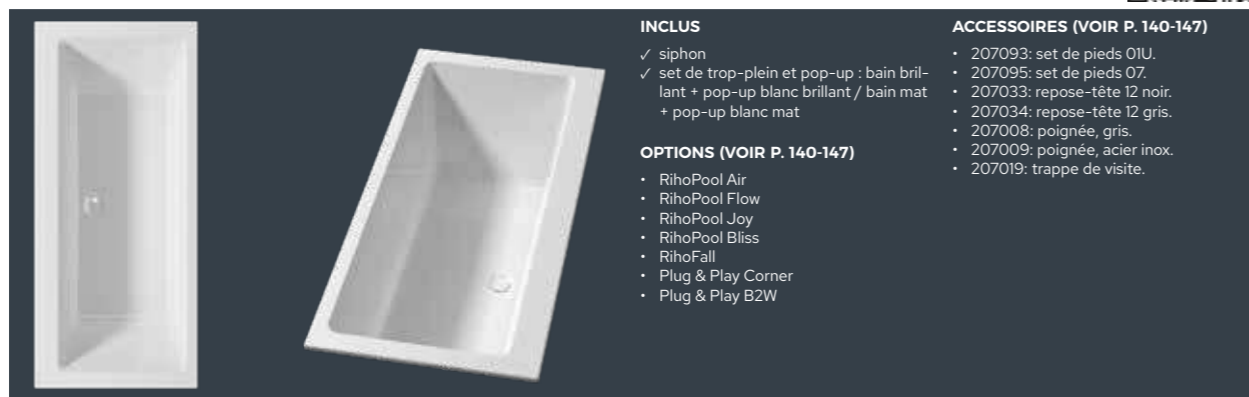

RETHINK CUBIC WALL

INCLUS

- ✓ siphon
- ✓ set de trop-plein et pop-up : bain brillant + pop-up blanc brillant / bain mat + pop-up blanc mat

OPTIONS (VOIR P. 140-147)

- RihoPool Air
- RihoPool Flow
- RihoPool Joy
- RihoPool Bliss
- RihoFall
- Plug & Play Corner
- Plug & Play B2W

ACCESSOIRES (VOIR P. 140-147)

- 207093: set de pieds 01U.
- 207095: set de pieds 07.
- 207033: repose-tête 12 noir.
- 207034: repose-tête 12 gris.
- 207008: poignée, gris.
- 207009: poignée, acier inox.
- 207019: trappe de visite.

BAIGNOIRE SANS SYSTÈME

dimensions	couleur	variante	Riho Fall	nr art	capacité	€
180x80x47,5	blanc brillant			B160001005	215	787,-
			Fall Chrome	B160002005	215	1297,-
	velvet blanc			B160001105	215	897,-
			Fall Chrome	B160002105	215	1407,-