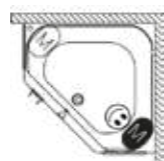

Droite

Gauche

dimensions	couleur	variante	système	Riho Fall	nr art	capacité	€
145x145x59	blanc brillant	droite	Joy		B005016005	270	4109,-
		gauche	Joy		B005017005	270	4109,-

RIHOPOOL: BLISS

Droite

Gauche

dimensions	couleur	variante	système	Riho Fall	nr art	capacité	€
145x145x59	blanc brillant	droite	Bliss		B005010005	270	4975,-
		gauche	Bliss		B005011005	270	4975,-