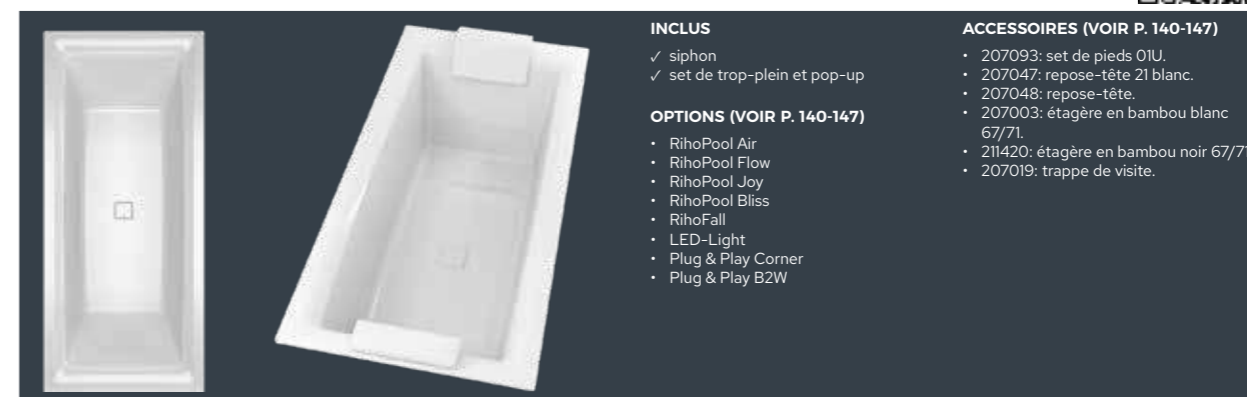

PLUG & PLAY

dimensions	couleur	variante	système	Riho Fall	nr art	capacité	€
180x80x62	blanc brillant	Corner droite			B103009005	260	1888,-
		Corner droite		Fall Chrome	B103020005	260	2398,-
		Corner gauche			B103010005	260	1888,-
		Corner gauche		Fall Chrome	B103021005	260	2398,-
		B2W droite			B103025005	260	2238,-
		B2W droite		Fall Chrome	B103027005	260	2748,-
		B2W gauche			B103026005	260	2238,-
		B2W gauche		Fall Chrome	B103028005	260	2748,-

STILL SQUARE

INCLUS

- ✓ siphon
- ✓ set de trop-plein et pop-up

OPTIONS (VOIR P. 140-147)

- RihoPool Air
- RihoPool Flow
- RihoPool Joy
- RihoPool Bliss
- RihoFall
- LED-Light
- Plug & Play Corner
- Plug & Play B2W

ACCESSOIRES (VOIR P. 140-147)

- 207093: set de pieds 01U.
- 207047: repose-tête 21 blanc.
- 207048: repose-tête.
- 207003: étagère en bambou blanc 67/71.
- 211420: étagère en bambou noir 67/71.
- 207019: trappe de visite.

BAIGNOIRE SANS SYSTÈME

dimensions	couleur	variante	Riho Fall	nr art	capacité	€
170x75x50	blanc brillant			B100001005	192	756,-
			Fall Chrome	B100032005	192	1266,-
		LED droite		B100003005	192	1066,-
		LED gauche		B100004005	192	1066,-
		LED G + D		B100005005	192	1378,-
		LED droite	Fall Chrome	B100033005	192	1576,-
		LED gauche	Fall Chrome	B100034005	192	1576,-
		LED G + D	Fall Chrome	B100035005	192	1888,-
180x80x50	blanc brillant			B099001005	233	820,-
			Fall Chrome	B099032005	233	1330,-
		LED G=D		B099003005	233	1130,-
		LED gauche		B099004005	233	1130,-
		LED G + D		B099005005	233	1442,-
		LED G=D	Fall Chrome	B099033005	233	1640,-
		LED gauche	Fall Chrome	B099034005	233	1640,-
		LED G + D	Fall Chrome	B099035005	233	1952,-