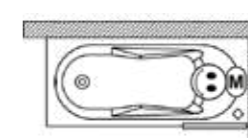

Gauche

dimensions	couleur	variante	système	Riho Fall	nr art	capacité	€
170x75x59	blanc brillant	droite	Flow		B078005005	242	2302,-
		gauche	Flow		B078006005	242	2302,-
droite		Flow		B081004005	260	2325,-	
gauche		Flow		B081005005	260	2325,-