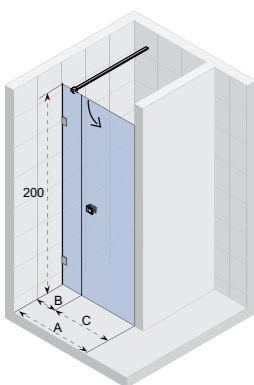

SCANDIC NXT 102

A	B	C	receveur	G/D	couleur	nr art	€
87,8 - 88,2	21,6		90	gauche	noir	G001009121	871,-
87,8 - 88,2	21,6		90	droite		G001010121	871,-
87,8 - 88,2	21,6		90	gauche	chromé	G001009120	877,-
87,8 - 88,2	21,6		90	droite		G001010120	877,-
97,8 - 98,2	31,6		100	gauche	noir	G001011121	889,-
97,8 - 98,2	31,6		100	droite		G001012121	889,-
97,8 - 98,2	31,6		100	gauche	chromé	G001011120	896,-
97,8 - 98,2	31,6		100	droite		G001012120	896,-

A	B	C	receveur	G/D	couleur	nr art	€
117,8 - 118,2	51,6		120	gauche	noir	G001013121	1061,-
117,8 - 118,2	51,6		120	droite		G001014121	1061,-
117,8 - 118,2	51,6		120	gauche	chromé	G001013120	1057,-
117,8 - 118,2	51,6		120	droite		G001014120	1057,-
137,8 - 138,2	71,6		140	gauche	noir	G001015121	1101,-
137,8 - 138,2	71,6		140	droite		G001016121	1101,-
137,8 - 138,2	71,6		140	gauche	chromé	G001015120	1098,-
137,8 - 138,2	71,6		140	droite		G001016120	1098,-
157,8 - 158,2	91,6		160	gauche	noir	G001017121	1162,-
157,8 - 158,2	91,6		160	droite		G001018121	1162,-
157,8 - 158,2	91,6		160	gauche	chromé	G001017120	1171,-
157,8 - 158,2	91,6		160	droite		G001018120	1171,-

Option: Profil d'extension de 1 cm (empilable). Voir page 203.

La barre de stabilisation fournie est de 1 mètre. Pour une taille plus grande, voir page 203.