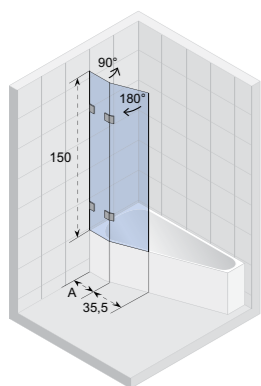

SCANDIC NXT 500

A	geschikt voor	G/D	couleur	nr art	€
82	Yukon	gauche	noir	G001163121	794,-
82	Yukon	droite		G001164121	794,-
82	Yukon	gauche	chromé	G001163120	796,-
82	Yukon	droite		G001164120	796,-
76	Geta 160	gauche	noir	G001165121	852,-
76	Geta 160	droite		G001166121	852,-
76	Geta 160	gauche	chromé	G001165120	852,-
76	Geta 160	droite		G001166120	852,-
86	Geta 170	gauche	noir	G001167121	886,-
86	Geta 170	droite		G001168121	886,-
86	Geta 170	gauche	chromé	G001167120	893,-
86	Geta 170	droite		G001168120	893,-
46	Delta 150/160	gauche	noir	G001169121	757,-
46	Delta 150/160	droite		G001170121	757,-
46	Delta 150/160	gauche	chromé	G001169120	757,-
46	Delta 150/160	droite		G001170120	757,-
56	Rethink Space	gauche	noir	G001171121	829,-
56	Rethink Space	droite		G001172121	829,-
56	Rethink Space	gauche	chromé	G001171120	833,-
56	Rethink Space	droite		G001172120	833,-