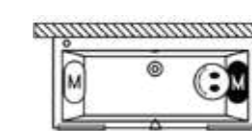

Gauche

dimensions	couleur	variante	système	Riho Fall	nr art	capacité	€
180x80x59	blanc brillant	droite	Flow		B159004005	215	2604,-
		gauche	Flow		B159005005	215	2604,-
	velvet blanc	droite	Flow		B159004105	215	2729,-
		gauche	Flow		B159005105	215	2729,-