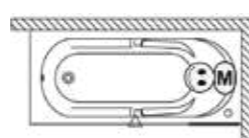

Gauche

dimensions	couleur	variante	système	Riho Fall	nr art	capacité	€
170x75x57	blanc brillant	droite	Air		B073002005	115	1827,-
		gauche	Air		B073003005	115	1827,-
droite		Air		B074002005	145	1867,-	
gauche		Air		B074003005	145	1867,-	
180x80x60	blanc brillant	droite	Air		B075002005	210	2192,-
		gauche	Air		B075003005	210	2192,-