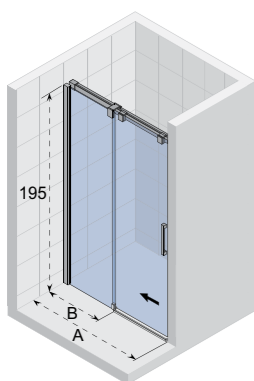

OCEAN O104

A	B	C	receveur	G/D	couleur	art nr	€
98 -100	45.8		100	G = D	chromé	G006001120	716,-
118 -120	55.8		120	G = D		G006002120	774,-
138 - 140	65.8		140	G = D		G006003120	793,-