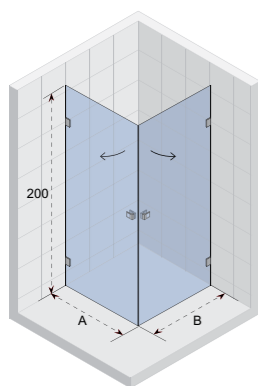

SCANDIC NXT 209

A	B	C	receveur	G/D	couleur	nr art	€
76,8 - 77,2	76,8 - 77,2		80x80	G = D	noir	G001101121	1300,-
76,8 - 77,2	76,8 - 77,2		80x80	G = D	chromé	G001101120	1289,-
86,8 - 87,2	86,8 - 87,2		90x80	G = D	noir	G001106121	1320,-
86,8 - 87,2	86,8 - 87,2		90x80	G = D	chromé	G001106120	1328,-
86,8 - 87,2	86,8 - 87,2		90x90	G = D	noir	G001102121	1305,-
86,8 - 87,2	86,8 - 87,2		90x90	G = D	chromé	G001102120	1314,-
96,8 - 97,2	96,8 - 97,2		100x80	G = D	noir	G001103121	1355,-
96,8 - 97,2	96,8 - 97,2		100x80	G = D	chromé	G001103120	1360,-
96,8 - 97,2	96,8 - 97,2		100x90	G = D	noir	G001105121	1361,-
96,8 - 97,2	96,8 - 97,2		100x90	G = D	chromé	G001105120	1368,-
96,8 - 97,2	96,8 - 97,2		100x100	G = D	noir	G001104121	1376,-
96,8 - 97,2	96,8 - 97,2		100x100	G = D	chromé	G001104120	1381,-