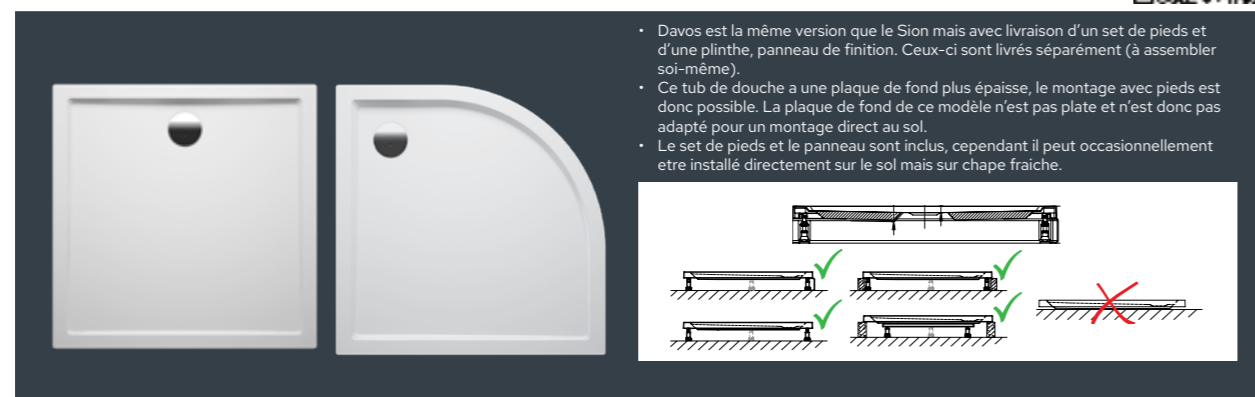

DAVOS

- Davos est la même version que le Sion mais avec livraison d'un set de pieds et d'une plinthe, panneau de finition. Ceux-ci sont livrés séparément (à assembler soi-même).
- Ce tub de douche a une plaque de fond plus épaisse, le montage avec pieds est donc possible. La plaque de fond de ce modèle n'est pas plate et n'est donc pas adapté pour un montage direct au sol.
- Le set de pieds et le panneau sont inclus, cependant il peut occasionnellement être installé directement sur le sol mais sur chape fraîche.

dimensions	description	nr art	€
80x80x14	rectangle 80	D002005005	368,-
90x80x14	rectangle 80	D002012005	426,-
100x80x14	rectangle 80	D002013005	419,-
120x80x14	rectangle 80	D002014005	460,-
130x80x14	rectangle 80	D002015005	472,-
140x80x14	rectangle 80	D002003005	499,-
150x80x14	rectangle 80	D002016005	517,-
160x80x14	rectangle 80	D002017005	544,-
90x90x14	rectangle 90	D002006005	419,-
100x90x14	rectangle 90	D002007005	441,-
120x90x14	rectangle 90	D002008005	472,-
130x90x14	rectangle 90	D002001005	485,-
140x90x14	rectangle 90	D002009005	506,-
150x90x14	rectangle 90	D002002005	517,-
160x90x14	rectangle 90	D002010005	558,-
100x100x14	rectangle 100	D002011005	460,-
120x100x14	rectangle 100	D002004005	523,-
80x80x14	quart de rond 80 R55	D002018005	401,-
90x90x14	quart de rond 90 R55	D002019005	419,-
100x100x14	quart de rond 100 R55	D002020005	419,-
120x120x14	quart de rond 120 R55	D002021005	558,-

ACCESSOIRES

Riho-Viega vidange de douche / siphon plastique / chromé, Ø 90 mm
Profondeur d'installation 90 mm
> 24L/min
208882
89

1. NOUVEAU : Les receveurs de douche Davos seront bientôt livrés en 3 boîtes :
2. Receveur
   - Set de pieds avec des accessoires assortis
   - Panneau