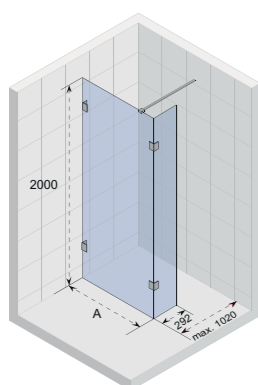

SCANDIC NXT 402

A	B	C	receveur	G/D	couleur	nr art	€
96,8 - 97,2	29,2		100	G = D	noir	G001124121	870,-
96,8 - 97,2	29,2		100	G = D	chromé	G001124120	869,-
106,8 - 107,2	29,2		110	G = D	noir	G001125121	887,-
106,8 - 107,2	29,2		110	G = D	chromé	G001125120	885,-
116,8 - 117,2	29,2		120	G = D	noir	G001126121	909,-
116,8 - 117,2	29,2		120	G = D	chromé	G001126120	906,-
136,8 - 137,2	29,2		140	G = D	noir	G001127121	947,-
136,8 - 137,2	29,2		140	G = D	chromé	G001127120	951,-
156,8 - 157,2	29,2		160	G = D	noir	G001128121	990,-
156,8 - 157,2	29,2		160	G = D	chromé	G001128120	994,-