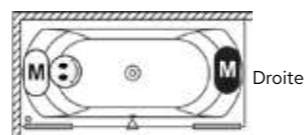

RIHOPOOL: FLOW

dimensions	couleur	variante	système	Riho Fall	nr art	capacité	€
150x70x57	blanc brillant	droite	Flow		B049004005	80	2354,-
160x70x57		droite	Flow		B050004005	95	2434,-
170x75x57		droite	Flow		B051008005	130	2527,-
180x80x61		droite	Flow		B052008005	195	2597,-
190x90x61		droite	Flow		B053012005	240	2674,-
		gauche	Flow		B053013005	240	2674,-
200x90x62		droite	Flow		B054006005	270	2789,-
		gauche	Flow		B054007005	270	2789,-