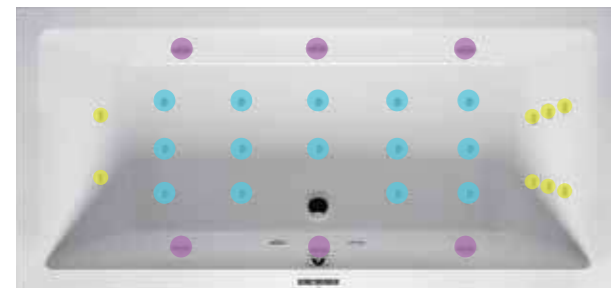

RIHOPOOL JOY
POUR EN PROFITER PLEINEMENT

- + 14 aérojets relaxants avec 3 réglages d'intensité
- + 14 hydrojets (jets de massage)
- + Lumière d'ambiance
- + Fonction musique/bluetooth
- + Contrôle électronique
- + Fonction dry blow automatique et manuelle (aérojets)