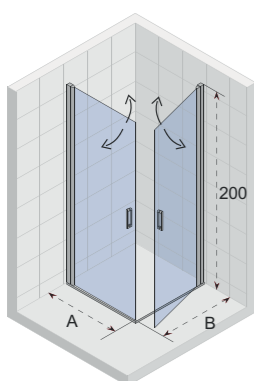

NOVIK 209

A	B	receveur	G/D	couleur	art nr	€
75,6 - 77	75,6 - 77	80x80	G = D	chromé	G003021120	967,-
75,6 - 77	85,6 - 87	80x90	G = D		G003022120	985,-
75,6 - 77	95,6 - 97	80x100	G = D		G003023120	1027,-
85,6 - 87	85,6 - 87	90x90	G = D		G003024120	1004,-
85,6 - 87	95,6 - 97	90x100	G = D		G003025120	1042,-
95,6 - 97	95,6 - 97	100x100	G = D		G003026120	1077,-