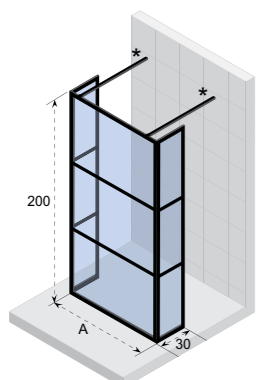

GRID 404

La barre de stabilisation fournie est de 1 mètre. Pour une taille plus grande, voir page 203.

A	B	receveur		couleur	nr art	€
88,5 - 90		90	G = D	noir	G004030121	1098,-
98,5 - 100		100	G = D		G004032121	1129,-
118,5 - 120		120	G = D		G004034121	1168,-
138,5 - 140		140	G = D		G004036121	1268,-