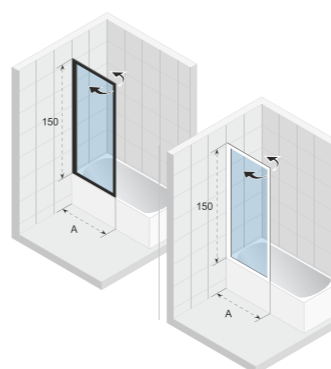

LUCID 501

A	couleur	nr art	€
79,3 - 80,7	noir (réversible)	G005046121	568,-
79,3 - 80,7	blanc (réversible)	G005046122	568,-