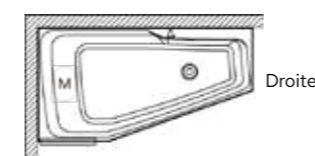

RIHOPOOL: AIR

dimensions	couleur	variante	système	Riho Fall	nr art	capacité	€
160x75x59	blanc brillant	droite	Air		B111003005	189	2019,-
		droite	Air	Fall Chrome	B111007005	189	2529,-
		gauche	Air		B112003005	189	2019,-
		gauche	Air	Fall Chrome	B112007005	189	2529,-
170x90x59		droite	Air		B113003005	245	2125,-
		droite	Air	Fall Chrome	B113007005	245	2635,-
		gauche	Air		B114003005	245	2125,-
		gauche	Air	Fall Chrome	B114007005	245	2635,-
180x110x59		droite	Air		B115003005	298	2279,-
		droite	Air	Fall Chrome	B115007005	298	2789,-
		gauche	Air		B116003005	298	2279,-
		gauche	Air	Fall Chrome	B116007005	298	2789,-