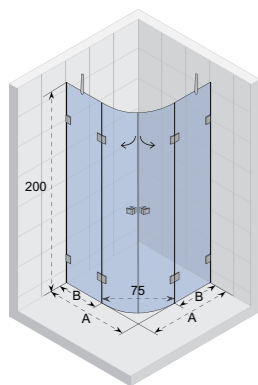

SCANDIC NXT 309

A	B	C	receveur	G/D	couleur	nr art	€
86,8 - 87,2	33,2		90x90 R55	G = D	noir	G001107121	2225,-
86,8 - 87,2	33,2		90x90 R55	G = D	chromé	G001107120	2244,-
96,8 - 97,2	43,2		100x100 R55	G = D	noir	G001108121	2165,-
96,8 - 97,2	43,2		100x100 R55	G = D	chromé	G001108120	2174,-
116,8 - 117,2	63,2		120x120 R55	G = D	noir	G001109121	2420,-
116,8 - 117,2	63,2		120x120 R55	G = D	chromé	G001109120	2432,-