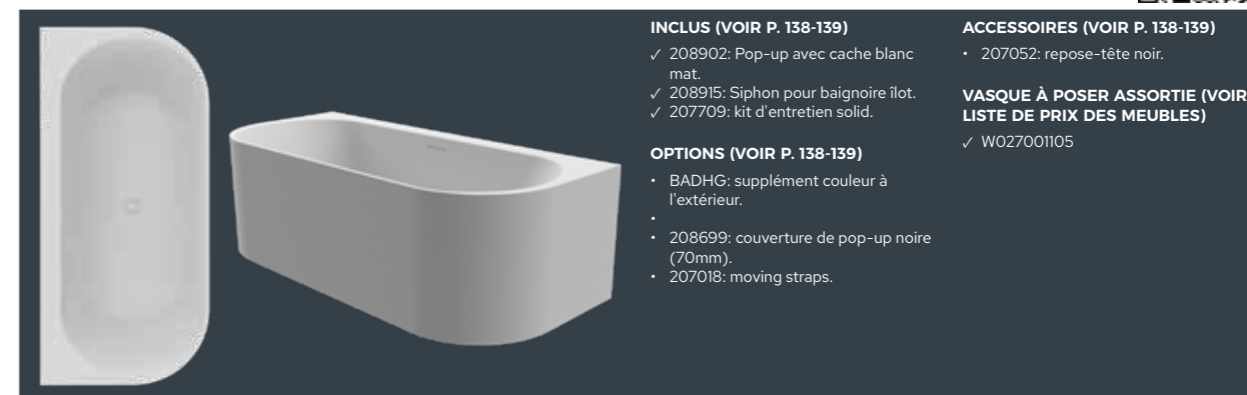

VALOR B2W

INCLUS (VOIR P. 138-139)

- ✓ 208902: Pop-up avec cache blanc mat.
- ✓ 208915: Siphon pour baignoire îlot.
- ✓ 207709: kit d'entretien solid.

OPTIONS (VOIR P. 138-139)

- BADHG: supplément couleur à l'extérieur.
- 208699: couverture de pop-up noire (70mm).
- 207018: moving straps.

ACCESSOIRES (VOIR P. 138-139)

- 207052: repose-tête noir.

VASQUE À POSER ASSORTIE (VOIR LISTE DE PRIX DES MEUBLES)

- ✓ W027001105

dimensions	couleur	nr art	contenu (ltr)	kg	€
180x80x56	velvet blanc	B131001105	242	170	4041,-