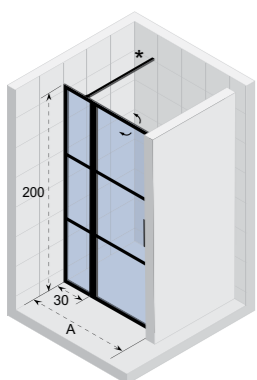

GRID 104

A	B	receveur		couleur	nr art	€
108,3 - 110,7		110	G = D	noir	G004004121	996,-
118,3 - 120,7		120	G = D		G004005121	1037,-
128,3 - 130,7		130	G = D		G004006121	1102,-

La barre de stabilisation fournie est de 1 mètre. Pour une taille plus grande, voir page 203.