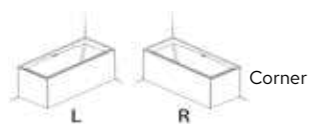

PLUG & PLAY

dimensions	couleur	variante	système	Riho Fall	nr art	capacité	€
170x75x62	blanc brillant	Corner droite			B100030005	192	1806,-
		Corner droite		Fall Chrome	B100060005	192	2316,-
		Cornergauche			B100031005	192	1806,-
		Corner gauche		Fall Chrome	B100061005	192	2316,-
180x80x62		Corner droite			B099030005	233	1870,-
		Corner droite		Fall Chrome	B099060005	233	2380,-
		Corner gauche			B099031005	233	1870,-
		Corner gauche		Fall Chrome	B099061005	233	2380,-
170x75x62	B2W			B100063005	192	2156,-	
	B2W		Fall Chrome	B100064005	192	2666,-	
180x80x62	B2W			B099063005	233	2220,-	
	B2W		Fall Chrome	B099064005	233	2730,-	