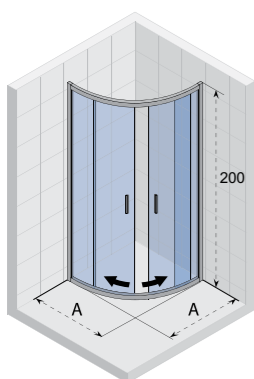

HAMAR R309

A	B	receveur	version	couleur	nr art	€
78 - 80		80x80 R55	G = D	chromé	G007001120	692,-
88 - 90		90x90 R55	G = D	chromé	G007002120	717,-
88 - 90		90x90 R55	G = D	noir	G007002121	717,-
98 - 100		100x100 R55	G = D	chromé	G007003120	744,-