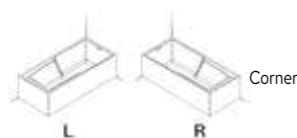

PLUG & PLAY

dimensions	couleur	variante	système	Riho Fall	nr art	capacité	€
180x80x62	blanc brillant	Corner droite			B103009005	260	1888,-
		Corner droite		Fall Chrome	B103020005	260	2398,-
		Corner gauche			B103010005	260	1888,-
		Corner gauche		Fall Chrome	B103021005	260	2398,-
		B2W droite			B103025005	260	2238,-
		B2W droite		Fall Chrome	B103027005	260	2748,-
		B2W gauche			B103026005	260	2238,-
		B2W gauche		Fall Chrome	B103028005	260	2748,-