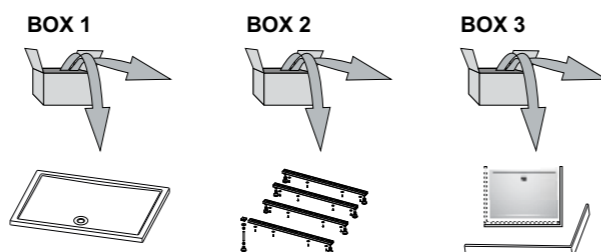

DAVOS

- Davos est la même version que le Sion mais avec livraison d'un set de pieds et d'une plinthe, panneau de finition. Ceux-ci sont livrés séparément (à assembler soi-même).
- Ce tub de douche a une plaque de fond plus épaisse, le montage avec pieds est donc possible. La plaque de fond de ce modèle n'est pas plate et n'est donc pas adapté pour un montage direct au sol.
- Le set de pieds et le panneau sont inclus, cependant il peut occasionnellement être installé directement sur le sol mais sur chape fraîche.

dimensions	description	nr art	€
80x80x14	rectangle 80	D002005005	368,-
90x80x14	rectangle 80	D002012005	426,-
100x80x14	rectangle 80	D002013005	419,-
120x80x14	rectangle 80	D002014005	460,-
130x80x14	rectangle 80	D002015005	472,-
140x80x14	rectangle 80	D002003005	499,-
150x80x14	rectangle 80	D002016005	517,-
160x80x14	rectangle 80	D002017005	544,-
90x90x14	rectangle 90	D002006005	419,-
100x90x14	rectangle 90	D002007005	441,-
120x90x14	rectangle 90	D002008005	472,-
130x90x14	rectangle 90	D002001005	485,-
140x90x14	rectangle 90	D002009005	506,-
150x90x14	rectangle 90	D002002005	517,-
160x90x14	rectangle 90	D002010005	558,-
100x100x14	rectangle 100	D002011005	460,-
120x100x14	rectangle 100	D002004005	523,-
80x80x14	quart de rond 80 R55	D002018005	401,-
90x90x14	quart de rond 90 R55	D002019005	419,-
100x100x14	quart de rond 100 R55	D002020005	419,-
120x120x14	quart de rond 120 R55	D002021005	558,-

ACCESSOIRES

Riho-Viega vidange de douche / siphon plastique / chromé, Ø 90 mm
Profondeur d'installation 90 mm
> 24L/min
208882
89

1. NOUVEAU : Les receveurs de douche Davos seront bientôt livrés en 3 boîtes :
2. Receveur
   - Set de pieds avec des accessoires assortis
   - Panneau

RIHO

SION