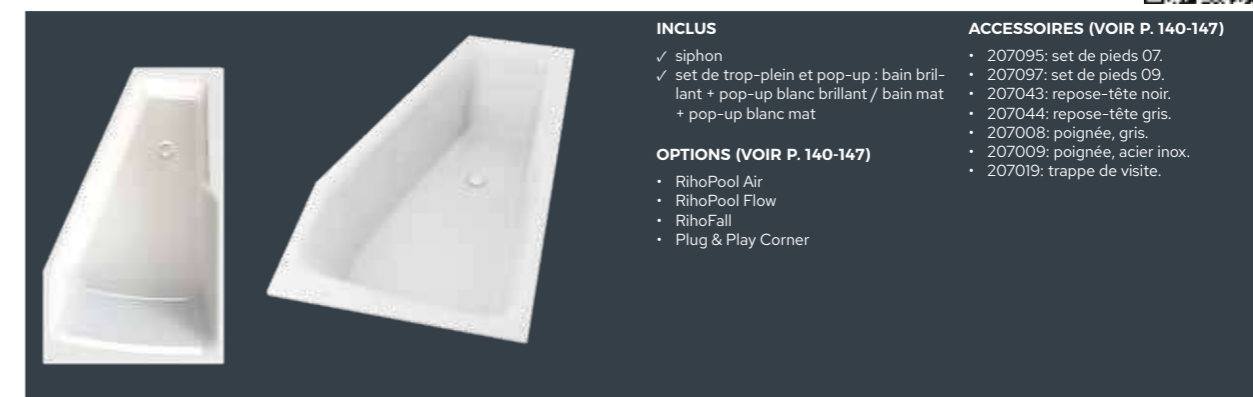

RIHOPOOL: JOY

dimensions	couleur	variante	système	Riho Fall	nr art	capacité	€
160x90x65	blanc brillant	droite	Joy		B029005005	220	3873,-
		gauche	Joy		B030006005	220	3873,-
170x90x64		droite	Joy		B031005005	230	3963,-
		gauche	Joy		B032006005	230	3963,-

PLUG & PLAY

dimensions	couleur	variante	système	Riho Fall	nr art	capacité	€
160x90x62	blanc brillant	Corner droite			B029008005	220	1948,-
		Corner gauche			B030009005	220	1948,-
170x90x62		Corner droite			B031009005	230	2038,-
		Corner gauche			B032010005	230	2038,-

RETHINK SPACE

INCLUS

- ✓ siphon
- ✓ set de trop-plein et pop-up : bain brillant + pop-up blanc brillant / bain mat + pop-up blanc mat

OPTIONS (VOIR P. 140-147)

- RihoPool Air
- RihoPool Flow
- RihoFall
- Plug & Play Corner

ACCESSOIRES (VOIR P. 140-147)

- 207095: set de pieds 07.
- 207097: set de pieds 09.
- 207043: repose-tête noir.
- 207044: repose-tête gris.
- 207008: poignée, gris.
- 207009: poignée, acier inox.
- 207019: trappe de visite.

BAIGNOIRE SANS SYSTÈME

dimensions	couleur	variante	Riho Fall	nr art	capacité	€
160x75x47	blanc brillant	droite		B111001005	189	652,-
		gauche		B112001005	189	652,-
170x90x47		droite		B113001005	245	758,-
		gauche		B114001005	245	758,-
180x110x47		droite		B115001005	298	912,-
		gauche		B116001005	298	912,-
160x75x47		droite	Fall Chrome	B111006005	189	1162,-
		gauche	Fall Chrome	B112006005	189	1162,-
170x90x47		droite	Fall Chrome	B113006005	245	1268,-
		gauche	Fall Chrome	B114006005	245	1268,-
180x110x47		droite	Fall Chrome	B115006005	298	1422,-
		gauche	Fall Chrome	B116006005	298	1422,-

RIHOPOOL: AIR

dimensions	couleur	variante	système	Riho Fall	nr art	capacité	€
160x75x59	blanc brillant	droite	Air		B111003005	189	2019,-
		droite	Air	Fall Chrome	B111007005	189	2529,-
		gauche	Air		B112003005	189	2019,-
		gauche	Air	Fall Chrome	B112007005	189	2529,-
170x90x59		droite	Air		B113003005	245	2125,-
		droite	Air	Fall Chrome	B113007005	245	2635,-
		gauche	Air		B114003005	245	2125,-
		gauche	Air	Fall Chrome	B114007005	245	2635,-
180x110x59		droite	Air		B115003005	298	2279,-
		droite	Air	Fall Chrome	B115007005	298	2789,-
		gauche	Air		B116003005	298	2279,-
		gauche	Air	Fall Chrome	B116007005	298	2789,-