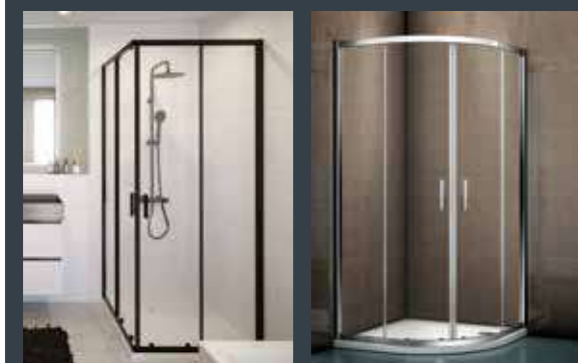

- Cabine de douche classique avec portes coulissantes dans une version moderne
- Roulettes doubles de haute qualité
- Profils en aluminium poli brillant ou noir mat
- Haute résistance à l'eau
- Montage facile
- Verre de sécurité de 6 mm d'épaisseur
- Moyen unique de fixer la porte pour un entretien facile