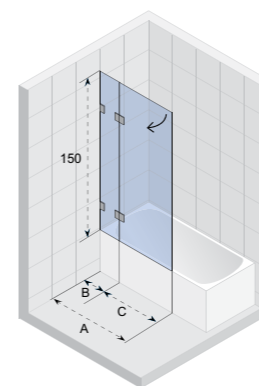

SCANDIC NXT 109V

A	B	C	geschikt voor	G/D	couleur	nr art	€
84,7 - 85,3			rechthoek	gauche	noir	G001151121	600,-
84,7 - 85,3			rechthoek	droite		G001152121	600,-
84,7 - 85,3			rechthoek	gauche	chromé	G001151120	598,-
84,7 - 85,3			rechthoek	droite		G001152120	598,-
89,7 - 90,3			rechthoek	gauche	noir	G001153121	600,-
89,7 - 90,3			rechthoek	droite		G001154121	600,-
89,7 - 90,3			rechthoek	gauche	chromé	G001153120	604,-
89,7 - 90,3			rechthoek	droite		G001154120	604,-
94,7 - 95,3			rechthoek	gauche	noir	G001155121	614,-
94,7 - 95,3			rechthoek	droite		G001156121	614,-
94,7 - 95,3			rechthoek	gauche	chromé	G001155120	618,-
94,7 - 95,3			rechthoek	droite		G001156120	618,-
99,7 - 100,3			rechthoek	gauche	noir	G001157121	613,-
99,7 - 100,3			rechthoek	droite		G001158121	613,-
99,7 - 100,3			rechthoek	gauche	chromé	G001157120	617,-
99,7 - 100,3			rechthoek	droite		G001158120	617,-