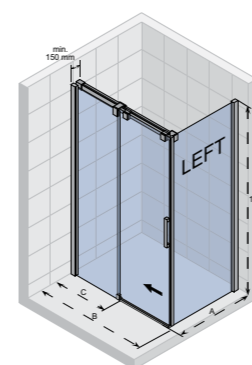

OCEAN O203

A	B	C	receveur	G/D	couleur	art nr	€
76,5 - 78	96,5 - 99	45,8 - 47,8	80x100	gauche	chromé	G006004120	1049,-
76,5 - 78	96,5 - 99	45,8 - 47,8	80x100	droite		G006005120	1049,-
86,5 - 88	96,5 - 99	45,8 - 47,8	90x100	gauche		G006010120	1077,-
86,5 - 88	96,5 - 99	45,8 - 47,8	90x100	droite		G006011120	1077,-
96,5 - 98	96,5 - 99	45,8 - 87,8	100x100	gauche		G006016120	1103,-
96,5 - 98	96,5 - 99	45,8 - 87,8	100x100	droite		G006017120	1103,-
76,5 - 78	116,5 - 119	55,8 - 57,8	120x80	gauche		G006006120	1109,-
76,5 - 78	116,5 - 119	55,8 - 57,8	120x80	droite		G006007120	1109,-
86,5 - 88	116,5 - 119	55,8 - 57,8	120x90	gauche		G006012120	1133,-
86,5 - 88	116,5 - 119	55,8 - 57,8	120x90	droite		G006013120	1133,-
86,5 - 88	116,5 - 119	55,8 - 57,8	120x100	gauche		G006018120	1161,-
86,5 - 88	116,5 - 119	55,8 - 57,8	120x100	droite		G006019120	1161,-
76,5 - 78	136,5 - 139	65,8 - 87,8	140x80	gauche		G006008120	1125,-
76,5 - 78	136,5 - 139	65,8 - 87,8	140x80	droite		G006009120	1125,-
86,5 - 88	136,5 - 139	65,8 - 87,8	140x90	gauche		G006014120	1153,-
86,5 - 88	136,5 - 139	65,8 - 87,8	140x90	droite		G006015120	1153,-
96,5 - 98	136,5 - 139	65,8 - 87,8	140x100	gauche		G006020120	1181,-
96,5 - 98	136,5 - 139	65,8 - 87,8	140x100	droite		G006021120	1181,-