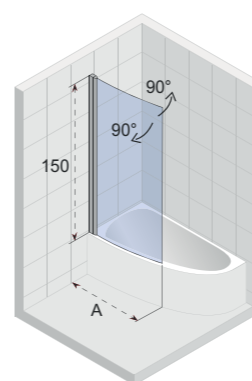

NOVIK 108 LYRA

A	B	baignoire	G/D	couleur	art nr	€
88,5 - 89,9		Aryl	gauche	chromé	G003038120	826,-
88,5 - 89,9		Aryl	droite		G003039120	826,-