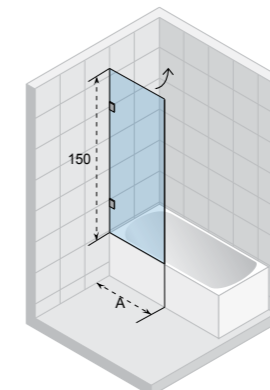

Scandic NXT 108 (p.198)