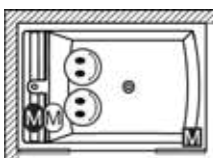

RIHOPOOL: BLISS

Droite