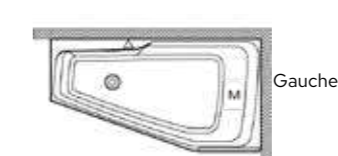

RIHOPOOL: AIR

dimensions	couleur	variante	système	Riho Fall	nr art	capacité	€
160x75x59	blanc brillant	droite	Air		B111003005	189	2019,-
		droite	Air	Fall Chrome	B111007005	189	2529,-
		gauche	Air		B112003005	189	2019,-
		gauche	Air	Fall Chrome	B112007005	189	2529,-
170x90x59		droite	Air		B113003005	245	2125,-
		droite	Air	Fall Chrome	B113007005	245	2635,-
		gauche	Air		B114003005	245	2125,-
		gauche	Air	Fall Chrome	B114007005	245	2635,-
180x110x59		droite	Air		B115003005	298	2279,-
		droite	Air	Fall Chrome	B115007005	298	2789,-
		gauche	Air		B116003005	298	2279,-
		gauche	Air	Fall Chrome	B116007005	298	2789,-