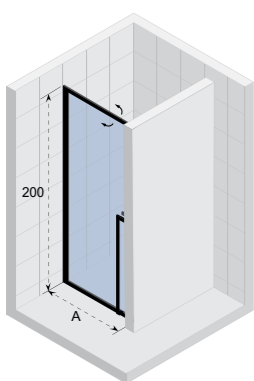

A	B	C	receveur	G/D	couleur	nr art	€
78,3 - 80,7			80	G = D	noir	G005001121	723,-
88,3 - 90,7			90	G = D		G005002121	762,-
98,3 - 100,7			100	G = D		G005003121	803,-