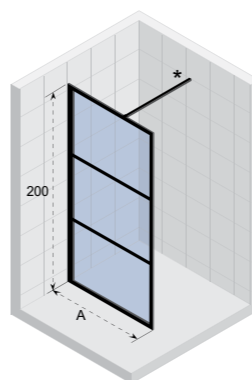

GRID 400

A	B	receveur		couleur	nr art	€
88,8 - 89,8		90	G = D	noir	G004025121	545,-
98,8 - 99,8		100	G = D		G004026121	584,-
118,8 - 119,8		120	G = D		G004027121	623,-
138,8 - 139,8		140	G = D		G004028121	710,-

La barre de stabilisation fournie est de 1 mètre. Pour une taille plus grande, voir page 203.