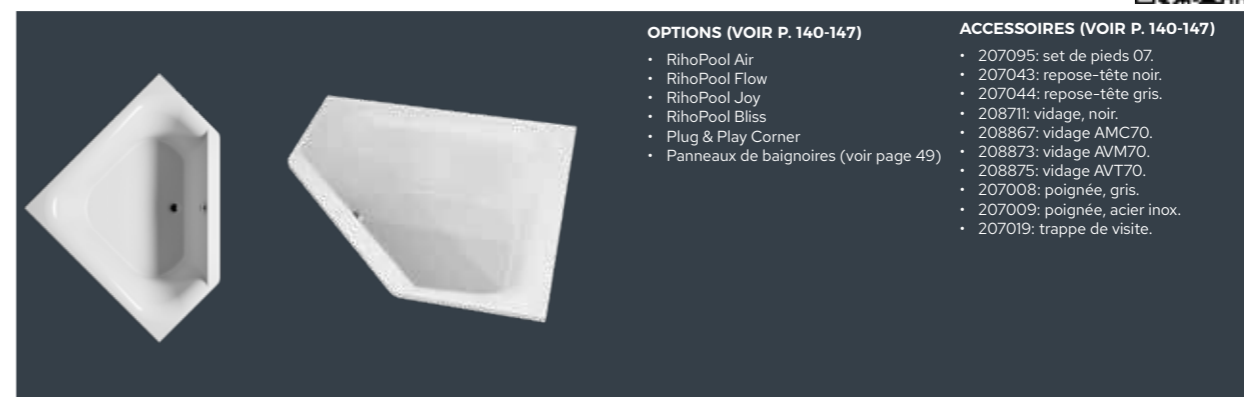

RIHOPOOL: BLISS

dimensions	couleur	variante	système	Riho Fall	nr art	capacité	€
160x90x60	blanc brillant	droite	Bliss		B008009005	175	4694,-
		gauche	Bliss		B009009005	175	4694,-

PLUG & PLAY

dimensions	couleur	variante	système	Riho Fall	nr art	capacité	€
160x90x62	blanc brillant	Corner droite			B008012005	175	1903,-
		Corner gauche			B009012005	175	1903,-

AUSTIN

OPTIONS (VOIR P. 140-147)

- RihoPool Air
- RihoPool Flow
- RihoPool Joy
- RihoPool Bliss
- Plug & Play Corner
- Panneaux de baignoires (voir page 49)

ACCESSOIRES (VOIR P. 140-147)

- 207095: set de pieds 07.
- 207043: repose-tête noir.
- 207044: repose-tête gris.
- 208711: vidage, noir.
- 208867: vidage AMC70.
- 208873: vidage AVM70.
- 208875: vidage AVT70.
- 207008: poignée, gris.
- 207009: poignée, acier inox.
- 207019: trappe de visite.

Baignoire sans système

dimensions	couleur	variante	Riho Fall	nr art	capacité	€
145x145x48	blanc brillant			B005001005	270	984,-

RIHOPOOL: AIR

dimensions	couleur	variante	système	Riho Fall	nr art	capacité	€
145x145x59	blanc brillant	droite	Air		B005007005	270	2351,-
		gauche	Air		B005008005	270	2351,-

RIHOPOOL: FLOW

dimensions	couleur	variante	système	Riho Fall	nr art	capacité	€
145x145x59	blanc brillant	droite	Flow		B005014005	270	2789,-
		gauche	Flow		B005015005	270	2789,-

RIHOPOOL: JOY

dimensions	couleur	variante	système	Riho Fall	nr art	capacité	€
145x145x59	blanc brillant	droite	Joy		B005016005	270	4109,-
		gauche	Joy		B005017005	270	4109,-