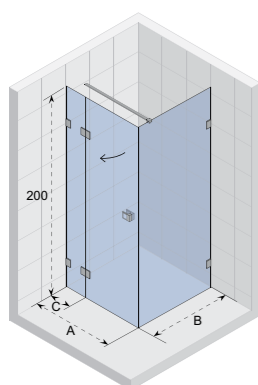

SCANDIC NXT 203

A	B	C	receveur	G/D	couleur	nr art	€
76,7 - 77,2	57,3	19,7	80x80	gauche	noir	G001053121	1272,-
76,7 - 77,2	57,3	19,7	80x80	droite		G001054121	1272,-
76,7 - 77,2	57,3	19,7	80x80	gauche	chromé	G001053120	1284,-
76,7 - 77,2	57,3	19,7	80x80	droite		G001054120	1284,-
86,7 - 87,2	67,3	19,7	90x90	gauche	noir	G001055121	1222,-
86,7 - 87,2	67,3	19,7	90x90	droite		G001056121	1222,-
86,7 - 87,2	67,3	19,7	90x90	gauche	chromé	G001055120	1221,-
86,7 - 87,2	67,3	19,7	90x90	droite		G001056120	1221,-
96,7 - 97,3	67,3	29,7	100x80	gauche	noir	G001057121	1220,-
96,7 - 97,3	67,3	29,7	100x80	droite		G001058121	1220,-
96,7 - 97,3	67,3	29,7	100x80	gauche	chromé	G001057120	1209,-
96,7 - 97,3	67,3	29,7	100x80	droite		G001058120	1209,-
96,7 - 97,3	67,3	29,7	100x90	gauche	noir	G001059121	1222,-
96,7 - 97,3	67,3	29,7	100x90	droite		G001060121	1222,-
96,7 - 97,3	67,3	29,7	100x90	gauche	chromé	G001059120	1226,-
96,7 - 97,3	67,3	29,7	100x90	droite		G001060120	1226,-
96,7 - 97,3	67,3	29,7	100x100	gauche	noir	G001061121	1255,-
96,7 - 97,3	67,3	29,7	100x100	droite		G001062121	1255,-
96,7 - 97,3	67,3	29,7	100x100	gauche	chromé	G001061120	1242,-
96,7 - 97,3	67,3	29,7	100x100	droite		G001062120	1242,-
116,7 - 117,3	67,3	49,7	120x80	gauche	noir	G001063121	1344,-
116,7 - 117,3	67,3	49,7	120x80	droite		G001064121	1344,-
116,7 - 117,3	67,3	49,7	120x80	gauche	chromé	G001063120	1340,-
116,7 - 117,3	67,3	49,7	120x80	droite		G001064120	1340,-
116,7 - 117,3	67,3	49,7	120x90	gauche	noir	G001065121	1346,-
116,7 - 117,3	67,3	49,7	120x90	droite		G001066121	1346,-
116,7 - 117,3	67,3	49,7	120x90	gauche	chromé	G001065120	1358,-
116,7 - 117,3	67,3	49,7	120x90	droite		G001066120	1358,-
116,7 - 117,3	67,3	49,7	120x100	gauche	noir	G001067121	1381,-
116,7 - 117,3	67,3	49,7	120x100	droite		G001068121	1381,-
116,7 - 117,3	67,3	49,7	120x100	gauche	chromé	G001067120	1374,-
116,7 - 117,3	67,3	49,7	120x100	droite		G001068120	1374,-
136,7 - 137,3	67,3	69,7	140x90	gauche	noir	G001069121	1566,-
136,7 - 137,3	67,3	69,7	140x90	droite		G001070121	1566,-
136,7 - 137,3	67,3	69,7	140x90	gauche	chromé	G001069120	1570,-
136,7 - 137,3	67,3	69,7	140x90	droite		G001070120	1570,-
136,7 - 137,3	67,3	69,7	140x80	gauche	noir	G001071121	1558,-
136,7 - 137,3	67,3	69,7	140x80	droite		G001072121	1558,-
136,7 - 137,3	67,3	69,7	140x80	gauche	chromé	G001071120	1550,-
136,7 - 137,3	67,3	69,7	140x80	droite		G001072120	1550,-
156,7 - 157,3	67,3	89,7	160x90	gauche	noir	G001073121	1584,-
156,7 - 157,3	67,3	89,7	160x90	droite		G001074121	1584,-

A	B	C	receveur	G/D	couleur	nr art	€
156,7 - 157,3	67,3	89,7	160x90	gauche	chromé	G001073120	1584,-
156,7 - 157,3	67,3	89,7	160x90	droite		G001074120	1584,-
176,7 - 177,3	87,3	89,7	180x90	gauche	noir	G001075121	1660,-
176,7 - 177,3	87,3	89,7	180x90	droite		G001076121	1660,-
176,7 - 177,3	87,3	89,7	180x90	gauche	chromé	G001075120	1663,-
176,7 - 177,3	87,3	89,7	180x90	droite		G001076120	1663,-