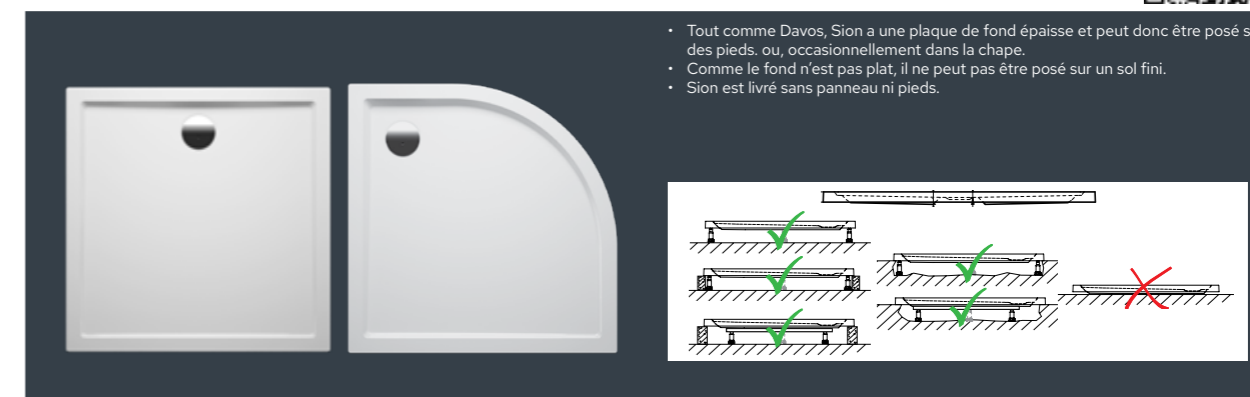

SION

- Tout comme Davos, Sion a une plaque de fond épaisse et peut donc être posé sur des pieds, ou, occasionnellement dans la chape.
- Comme le fond n'est pas plat, il ne peut pas être posé sur un sol fini.
- Sion est livré sans panneau ni pieds.

dimensions	description	nr art	€
80x80x4,5	rectangle 80	D003006005	341,-
90x80x4,5	rectangle 80	D003013005	348,-
100x80x4,5	rectangle 80	D003014005	355,-
120x80x4,5	rectangle 80	D003015005	394,-
130x80x4,5	rectangle 80	D003016005	408,-
140x80x4,5	rectangle 80	D003004005	417,-
150x80x4,5	rectangle 80	D003017005	441,-
160x80x4,5	rectangle 80	D003019005	465,-
170x80x4,5	rectangle 80	D003018005	485,-
90x90x4,5	rectangle 90	D003007005	355,-
100x90x4,5	rectangle 90	D003008005	368,-
120x90x4,5	rectangle 90	D003009005	408,-
130x90x4,5	rectangle 90	D003001005	419,-
140x90x4,5	rectangle 90	D003010005	441,-
150x90x4,5	rectangle 90	D003002005	453,-
160x90x4,5	rectangle 90	D003011005	472,-
170x90x4,5	rectangle 90	D003003005	500,-
100x100x4,5	rectangle 100	D003012005	368,-
120x100x4,5	rectangle 100	D003005005	434,-
90x90x4,5	quart de rond 90, R55	D003020005	355,-
100x100x4,5	quart de rond 100, R55	D003021005	368,-

ACCESSOIRES

Riho-Viega vidange de douche / siphon plastique / chromé, Ø 90 mm
Profondeur d'installation 90 mm
> 24L/min
208882
89

RIHO