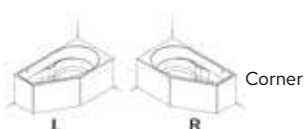

RIHOPOOL: BLISS

Droite

Gauche

dimensions	couleur	variante	système	Riho Fall	nr art	capacité	€
160x90x60	blanc brillant	droite	Bliss		B008009005	175	4694,-
		gauche	Bliss		B009009005	175	4694,-

PLUG & PLAY