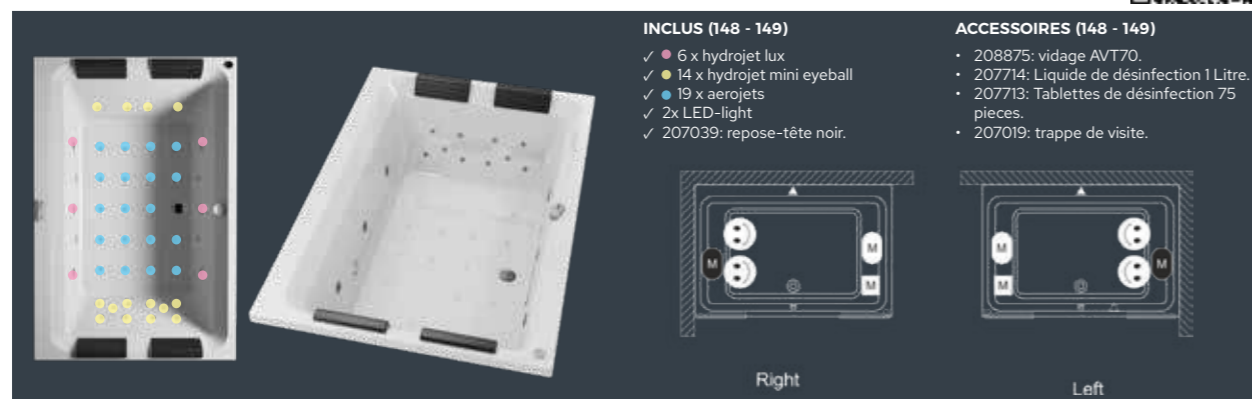

OLIVIA

INCLUS (148 - 149)

- ✓ 6 x hydrojet lux
- ✓ 14 x hydrojet mini eyeball
- ✓ 19 x aérojets
- ✓ 2x LED-light
- ✓ 207039: repose-tête noir.

ACCESSOIRES (148 - 149)

- 208875: vidage AVT70.
- 207714: Liquide de désinfection 1 Litre.
- 207713: Tablettes de désinfection 75 pieces.
- 207019: trappe de visite.

art nr	description	dimensions	contenu (ltr)	kg	€
B064003005	Olivia 180x120, droit, repose-tête noir	180x120x68	335	62	7544,-
B064004005	Olivia 180x120, gauche, repose-tête noir		335	62	7544,-