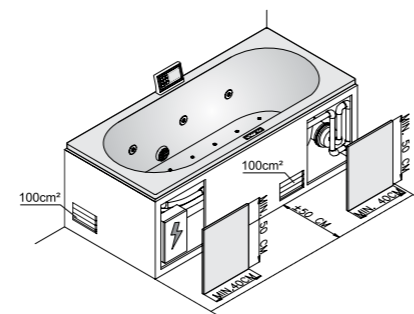

Trappe de visite :

Pour l'entretien et/ou les interventions, il est obligatoire d'installer une trappe de service dans l'habillage de la baignoire. Les dimensions de la trappe de service doivent être conformes au schéma (au moins 50x40 cm !). Sur toutes les baignoires équipées d'un système balnéo, les moteurs et le boîtier électrique doivent être accessibles par la trappe de visite. Au lieu de trappes de visite séparées, un panneau frontal entièrement amovible constitue une meilleure alternative, surtout en cas de réparation.