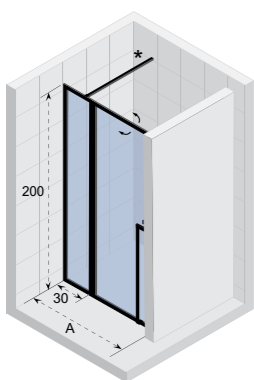

LUCID 104

A	B	C	receveur	G/D	couleur	nr art	€
108,3 - 110,7	30		110	G = D	noir	G005004121	1029,-
118,3 - 120,7	30		120	G = D		G005005121	1063,-
128,3 - 130,7	30		130	G = D		G005006121	1108,-
138,3 - 140,7	40		140	G = D		G005049121	1057,-

*La barre de stabilisation fournie est de 1 mètre. Pour une taille plus grande, voir page 203.