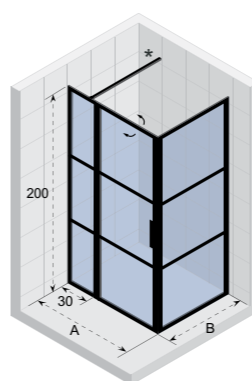

GRID 203

A	B	receveur		couleur	nr art	€
108,1 - 110,9	78,8 - 80,2	110x80	G = D	noir	G004016121	1450,-
108,1 - 110,9	88,8 - 90,2	110x90	G = D		G004017121	1497,-
108,1 - 110,9	98,8 - 100,2	110x100	G = D		G004018121	1529,-
118,1 - 120,9	78,8 - 80,2	120x80	G = D		G004019121	1491,-
118,1 - 120,9	88,8 - 90,2	120x90	G = D		G004020121	1538,-
118,1 - 120,9	98,8 - 100,2	120x100	G = D		G004021121	1569,-
128,1 - 130,9	78,8 - 80,2	130x80	G = D		G004022121	1584,-
128,1 - 130,9	88,8 - 90,2	130x90	G = D		G004023121	1609,-
128,1 - 130,9	98,8 - 100,2	130x100	G = D		G004024121	1641,-

La barre de stabilisation fournie est de 1 mètre. Pour une taille plus grande, voir page 203.