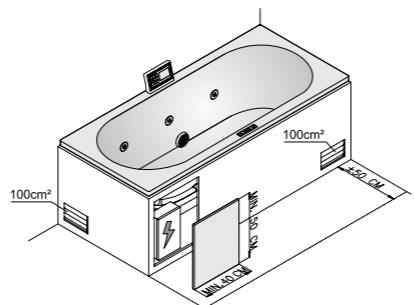

Carrelage :

Le carrelage mural doit couvrir au moins 1 cm sous le bord inférieur du rebord de la baignoire (voir schéma).

Grilles de ventilation :

Pour garantir le fonctionnement optimal des moteurs (1 ou 2), il est nécessaire d'installer deux grilles de ventilation dans l'habillage de la baignoire ou dans le mur. Il doit s'agir de grilles d'une surface effective de 100 cm² chacune. Ces grilles doivent être étanches aux éclaboussures ou être installées de manière à ce que les éclaboussures ne puissent pas pénétrer sous la baignoire.

Trappe de visite :

Pour l'entretien et/ou les interventions, il est obligatoire d'installer une trappe de service dans l'habillage de la baignoire. Les dimensions de la trappe de service doivent être conformes au schéma (au moins 50x40 cm !). Sur toutes les baignoires équipées d'un système balnéo, les moteurs et le boîtier électrique doivent être accessibles par la trappe de visite. Au lieu de trappes de visite séparées, un panneau frontal entièrement amovible constitue une meilleure alternative, surtout en cas de réparation.