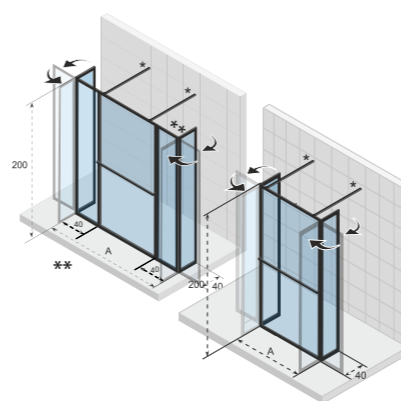

LUCID 404 SWING

A	B	C	receveur	G/D	couleur	nr art	€
95,6	40			G = D	noir	G005065121	1260,-
105,6	40			G = D		G005066121	1303,-
125,6	40			G = D		G005067121	1356,-
145,6	40			G = D		G005068121	1429,-
185,6	40			G = D		G005069121	1769,-

*La barre de stabilisation fournie est de 1 mètre. Pour une taille plus grande, voir page 203.

** La variante 180 se compose de 5 pièces, les autres variantes de 3.