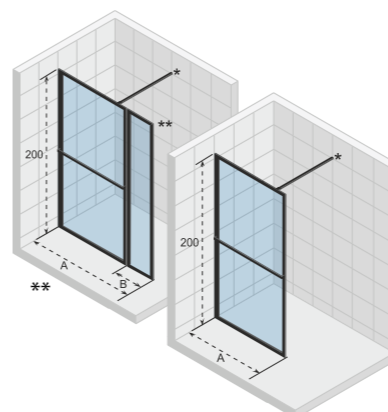

LUCID 400

A	B	C	receveur	G/D	couleur	nr art	€
88,8 - 89,8			90	G = D	noir	G005025121	614,-
98,8 - 99,8			100	G = D		G005026121	654,-
118,8 - 119,8			120	G = D		G005027121	708,-
138,8 - 139,8			140	G = D		G005028121	783,-
158,8 - 159,8**	40		160	G = D		G005053121	888,-
178,8 - 179,8**	40		180	G = D		G005054121	952,-

*La barre de stabilisation fournie est de 1 mètre. Pour une taille plus grande, voir page 203.

** Les variantes 160 et 180 sont composées de 2 pièces, les autres variantes de 1 pièce.