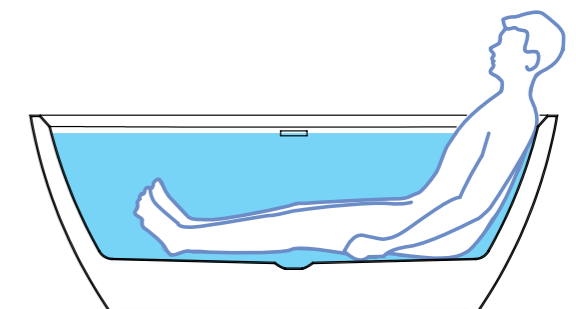

Volume d'eau

Le volume d'eau indiqué dans la liste de prix correspond au volume total de la baignoire - 80 litres (volume d'une personne moyenne).