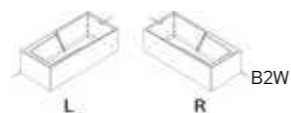

PLUG & PLAY

dimensions	couleur	variante	système	Riho Fall	nr art	capacité	€
180x80x62	blanc brillant	Corner droite			B103009005	260	1888,-
		Corner droite		Fall Chrome	B103020005	260	2398,-
		Corner gauche			B103010005	260	1888,-
		Corner gauche		Fall Chrome	B103021005	260	2398,-
		B2W droite			B103025005	260	2238,-
		B2W droite		Fall Chrome	B103027005	260	2748,-
		B2W gauche			B103026005	260	2238,-
		B2W gauche		Fall Chrome	B103028005	260	2748,-