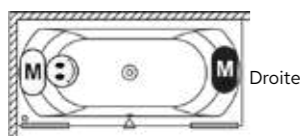

RIHOPOOL: AIR

dimensions	couleur	variante	système	Riho Fall	nr art	capacité	€
150x70x57	blanc brillant	droite	Air		B049002005	80	1916,-
160x70x57		droite	Air		B050002005	95	1996,-
170x75x57		droite	Air		B051006005	130	2089,-
180x80x61		droite	Air		B052006005	195	2159,-
190x90x61		droite	Air		B053006005	240	2236,-
		gauche	Air		B053007005	240	2236,-
200x90x62	droite	Air		B054002005	270	2351,-	
	gauche	Air		B054003005	270	2351,-