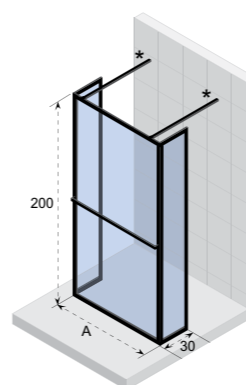

LUCID 404

A	B	C	receveur	G/D	couleur	nr art	€
88,2	30		90	G = D	noir	G005037121	1124,-
98,2	30		100	G = D		G005038121	1169,-
118,2	30		120	G = D		G005039121	1225,-
138,2	30		140	G = D		G005040121	1303,-
178,2	30		180	G = D		G005058121	1555,-

*La barre de stabilisation fournie est de 1 mètre. Pour une taille plus grande, voir page 203.

** La variante 180 se compose de 5 pièces, les autres variantes de 3.