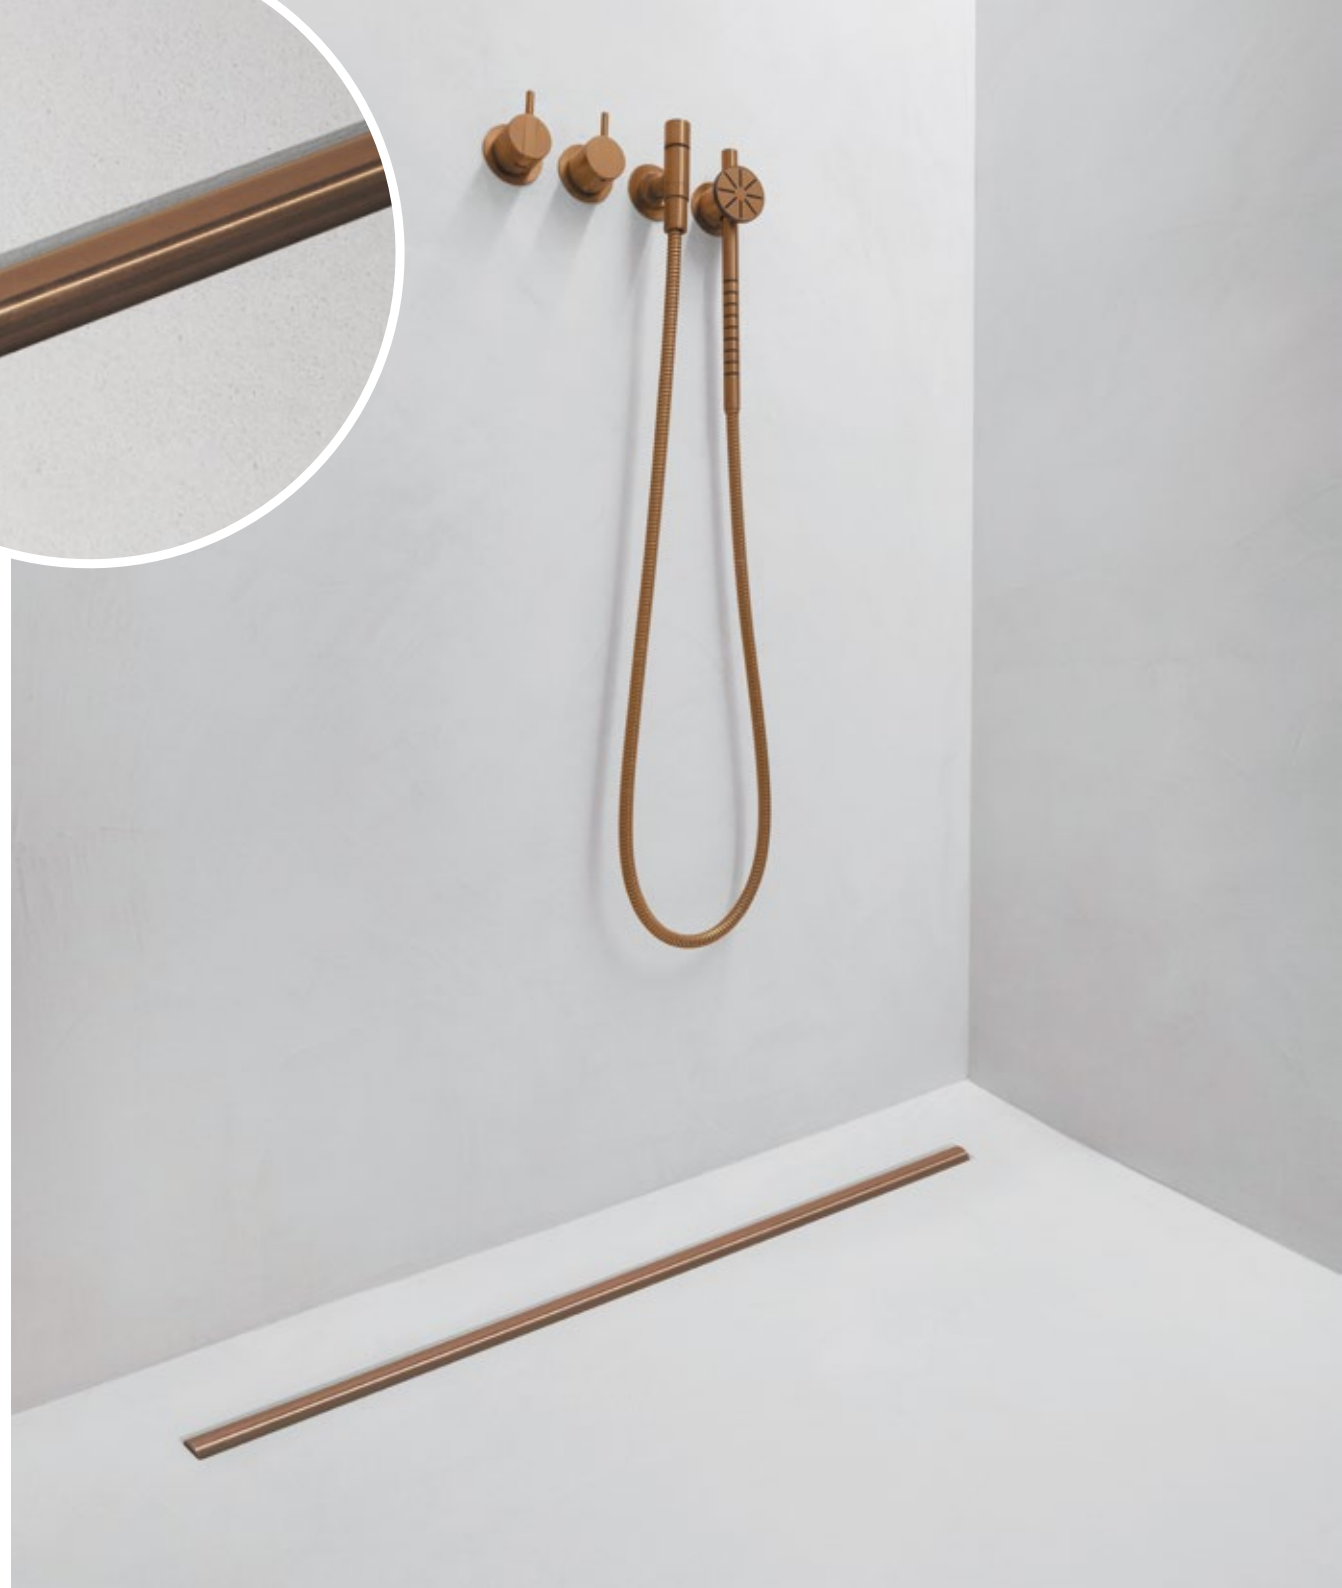

Liquid mono

NL Met het nieuwe MONO rooster lanceert Carrodrein een absoluut designproduct. Dit rooster, gefreesd uit een 20mm staaf in massief RVS, is verkrijgbaar in 10 kleuren in zowel LOW als PRO uitvoering. Ook de Carrodrein Cayman is leverbaar met het MONO rooster.

FR Avec la nouvelle grille MONO, Carrodrein lance un produit absolument design. Fraisée à partir d'une barre d'acier inoxydable massif de 20mm, cette grille est disponible en 10 couleurs, et ce tant en version LOW qu'en version PRO. Carrodrein Cayman est également disponible avec la grille MONO.

DE Mit dem neuen MONO-Rost bringt Carrodrein ein absolutes Designprodukt an den Start. Dieser aus einem rostfreien 20-mm-Massivstahlstab gefrästen Rost ist in 10 Farben und in der LOW- und PRO-Ausführung erhältlich. Auch die Carrodrein Liquid ist mit MONO-Rost lieferbar.

EN With the new MONO grate, Carrodrein is launching an absolute design product. This grate, milled from a 20mm bar in solid stainless steel, is available in 10 colours in both LOW and PRO versions. The Carrodrein Cayman is also available with the MONO grate.

IT Con la nuova griglia MONO Carrodrein lancia un prodotto di assoluto design. Ricavata da una barra di 20mm in acciaio inox massiccio, questa griglia è disponibile in 10 colori sia nella versione LOW che nella versione PRO. La griglia MONO è disponibile anche per Carrodrein Cayman.