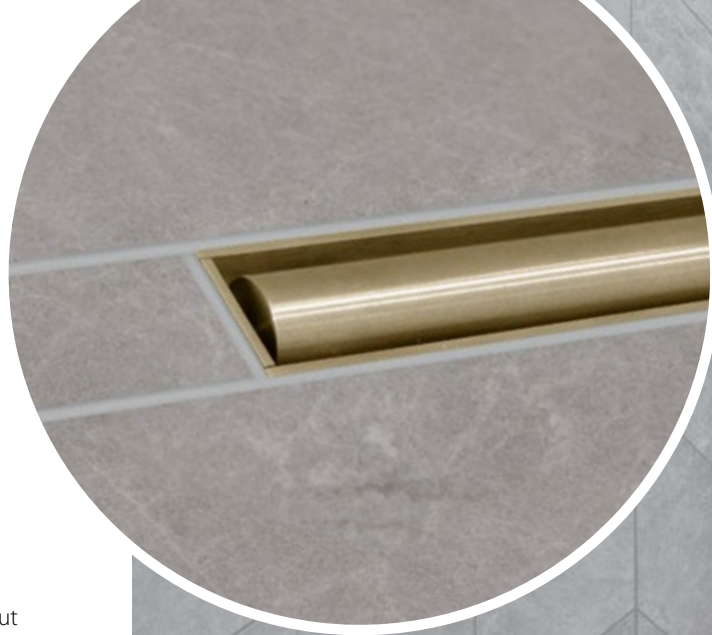

Cayman mono

NL Met het nieuwe MONO rooster lanceert Carrodrain een absoluut designproduct. Dit rooster, gefreesd uit een 20mm staaf in massief RVS, is verkrijgbaar in 10 kleuren in zowel LOW als PRO uitvoering. Ook de Carrodrain Liquid is leverbaar met het MONO rooster.

FR Avec la nouvelle grille MONO, Carrodrain lance un produit absolument design. Fraisée à partir d'une barre d'acier inoxydable massif de 20mm, cette grille est disponible en 10 couleurs, et ce tant en version LOW qu'en version PRO. Carrodrain Liquid est également disponible avec la grille MONO.

DE Mit dem neuen MONO-Rost bringt Carrodrain ein absolutes Designprodukt an den Start. Dieser aus einem rostfreien 20-mm-Massivstahlstab gefräster Rost ist in 10 Farben und in der LOW- und PRO-Ausführung erhältlich. Auch die Carrodrain Liquid ist mit MONO-Rost lieferbar.

EN With the new MONO grate, Carrodrain is launching an absolute design product. This grate, milled from a 20mm bar in solid stainless steel, is available in 10 colours in both LOW and PRO versions. The Carrodrain Liquid is also available with the MONO grate.

IT Con la nuova griglia MONO Carrodrain lancia un prodotto di assoluto design. Ricavata da una barra di 20mm in acciaio inox massiccio, questa griglia è disponibile in 10 colori sia nella versione LOW che nella versione PRO. La griglia MONO è disponibile anche per Carrodrain Liquid.