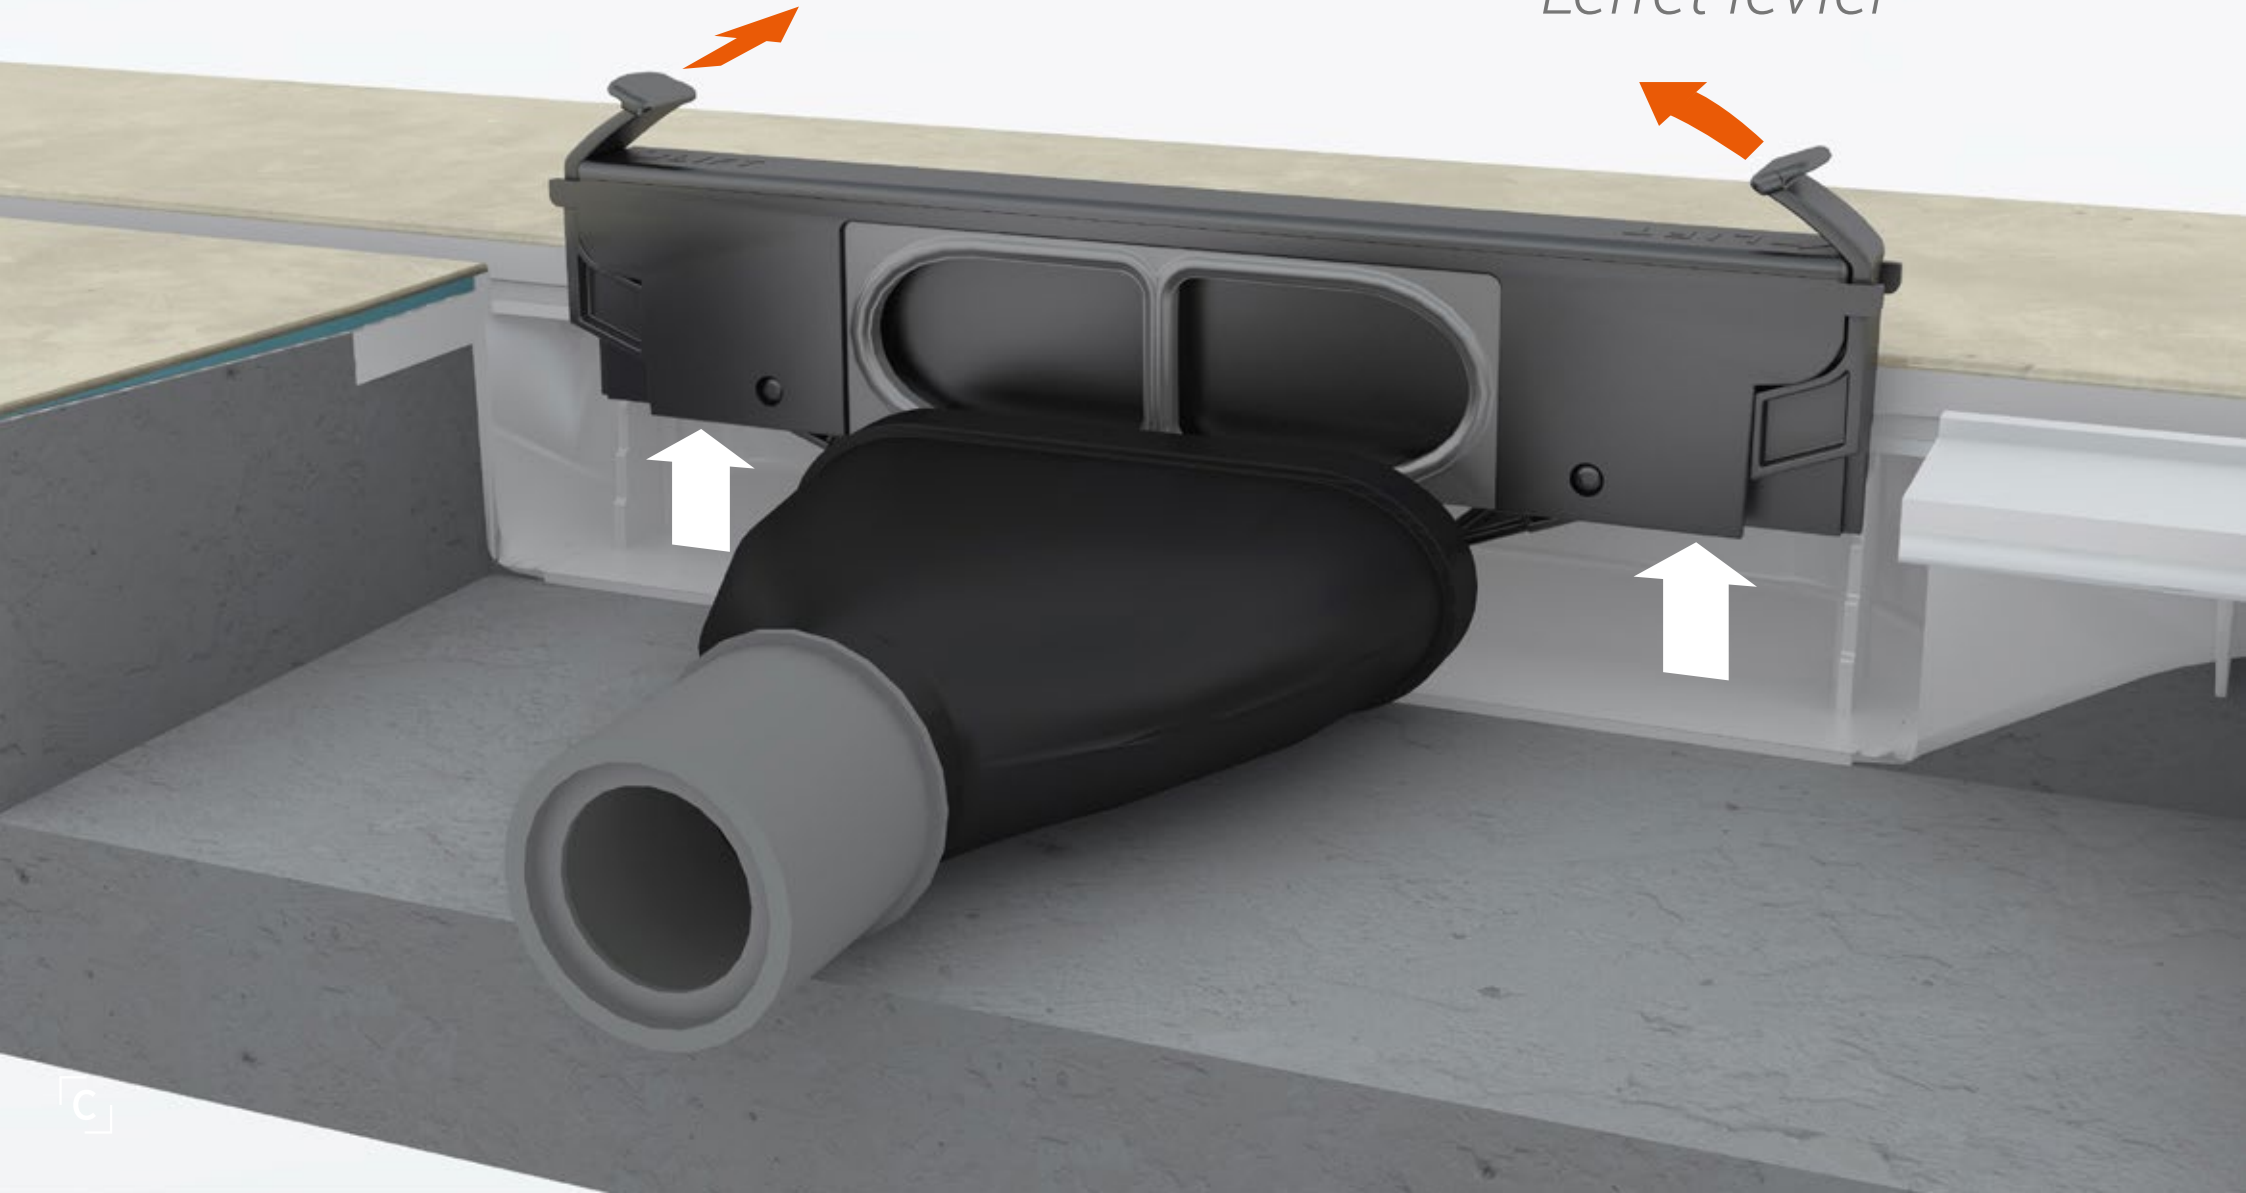

Het hefboomeffect

*The power of
leverage*

Viva l'effetto leva

Der Hebeleffekt

L'effet levier

- NL** De nieuwe Carrodrain sifon beschikt over een gepatenteerd liftstelsel. De hendels aan beide uiteinden creëren een hefboomeffect en duwen zo de sifon omhoog uit de douchegoot. Gemakkelijk, veilig en geen gereedschap nodig!
- FR** Le nouveau siphon Carrodrain a été équipé d'un système de soulèvement breveté. Les leviers aux deux extrémités créent un effet levier, faisant ainsi ressortir le siphon du caniveau de douche en le poussant vers le haut. Une solution facile, sûre et sans le moindre outil!
- DE** Der neue Carrodrain-Siphon verfügt über ein patentiertes Hebesystem. Die Griffe an beiden Enden erzeugen einen Hebeleffekt und drücken den Siphon damit aus der Duschrinne nach oben. Einfach, sicher und ohne Werkzeug!
- EN** The new Carrodrain siphon has a patented elevator system. The handles at both ends create a leverage effect, pushing the siphon up out of the shower drain. Easy, safe and no tools required!
- IT** Il nuovo sifone di Carrodrain è dotato di un nuovo sistema brevettato di estrazione. Le alette alle due estremità fanno da leva e permettono di spingere con facilità il sifone verso l'alto, fuori dalla canalina. Facile, sicuro e senza bisogno di attrezzi!