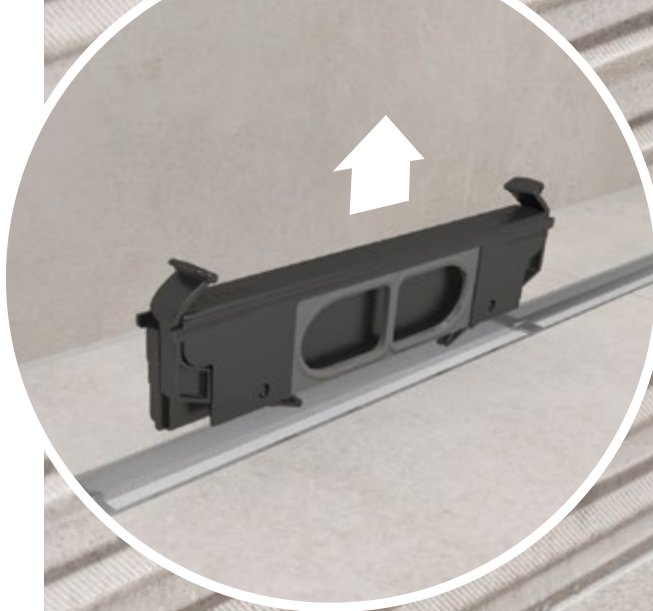

Het hefboomeffect

*The power of
leverage*

Viva l'effetto leva

Der Hebeleffekt

L'effet levier

- NL** De nieuwe Carrodrain sifon beschikt over een gepatenteerd liftstelsel. De hendels aan beide uiteinden creëren een hefboomeffect en duwen zo de sifon omhoog uit de douchegoot. Gemakkelijk, veilig en geen gereedschap nodig!
- FR** Le nouveau siphon Carrodrain a été équipé d'un système de soulèvement breveté. Les leviers aux deux extrémités créent un effet levier, faisant ainsi ressortir le siphon du caniveau de douche en le poussant vers le haut. Une solution facile, sûre et sans le moindre outil!
- DE** Der neue Carrodrain-Siphon verfügt über ein patentiertes Hebesystem. Die Griffe an beiden Enden erzeugen einen Hebeleffekt und drücken den Siphon damit aus der Duschrinne nach oben. Einfach, sicher und ohne Werkzeug!
- EN** The new Carrodrain siphon has a patented elevator system. The handles at both ends create a leverage effect, pushing the siphon up out of the shower drain. Easy, safe and no tools required!
- IT** Il nuovo sifone di Carrodrain è dotato di un nuovo sistema brevettato di estrazione. Le alette alle due estremità fanno da leva e permettono di spingere con facilità il sifone verso l'alto, fuori dalla canalina. Facile, sicuro e senza bisogno di attrezzi!