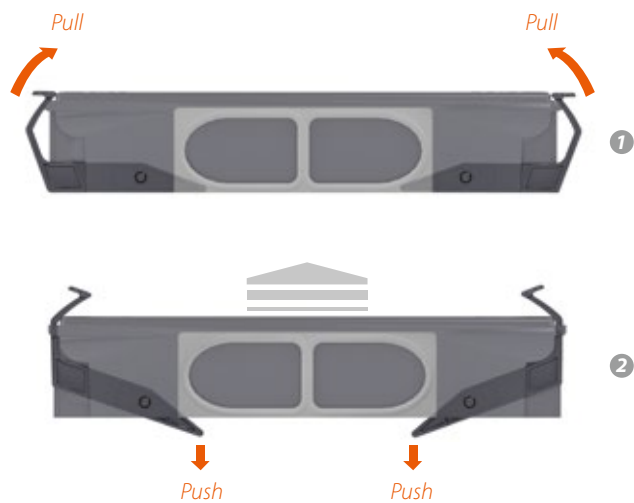

Het hefboomeffect

*The power of
leverage*

Viva l'effetto leva

Der Hebeleffekt

L'effet levier

- NL** De nieuwe Carrodrain sifon beschikt over een gepatenteerd liftstelsel. De hendels aan beide uiteinden creëren een hefboomeffect en duwen zo de sifon omhoog uit de douchegoot. Gemakkelijk, veilig en geen gereedschap nodig!
- FR** Le nouveau siphon Carrodrain a été équipé d'un système de soulèvement breveté. Les leviers aux deux extrémités créent un effet levier, faisant ainsi ressortir le siphon du caniveau de douche en le poussant vers le haut. Une solution facile, sûre et sans le moindre outil!
- DE** Der neue Carrodrain-Siphon verfügt über ein patentiertes Hebesystem. Die Griffe an beiden Enden erzeugen einen Hebeleffekt und drücken den Siphon damit aus der Duschrinne nach oben. Einfach, sicher und ohne Werkzeug!
- EN** The new Carrodrain siphon has a patented elevator system. The handles at both ends create a leverage effect, pushing the siphon up out of the shower drain. Easy, safe and no tools required!
- IT** Il nuovo sifone di Carrodrain è dotato di un nuovo sistema brevettato di estrazione. Le alette alle due estremità fanno da leva e permettono di spingere con facilità il sifone verso l'alto, fuori dalla canalina. Facile, sicuro e senza bisogno di attrezzi!