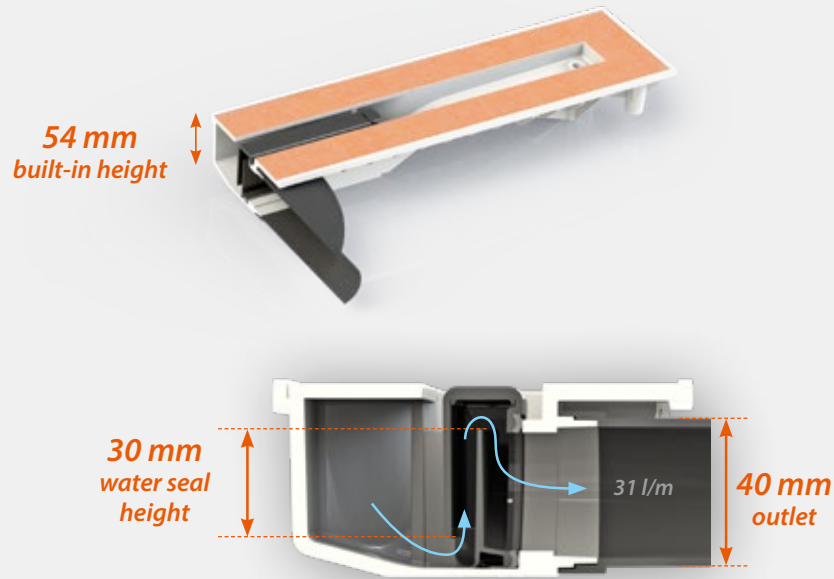

40 l/m FLOW RATE

50 mm OUTLET

78 mm BUILT-IN HEIGHT

LOW & PRO

- NL** Carrodrein PRO heeft een waterslot van 50mm, een afvoerdebit van 40 liter/min. en voldoet aan de strengste normen voor utiliteitsbouw. Voor renovatie blijft de LOW uitvoering met haar superlage inbouwhoogte de ideale oplossing. Zowel LOW als PRO zijn leverbaar in alle uitvoeringen (Twiggi, Cayman, Liquid en Invisible) en ze worden geleverd met hetzelfde smalle rooster.
- FR** Carrodrein PRO est équipé d'un siphon de 50mm, garantit un débit d'évacuation de 40 litres par minute et répond aux normes les plus strictes en matière de construction non-résidentielle. Avec sa hauteur d'encastrement ultra faible, la version LOW reste la solution idéale pour la rénovation. Les versions LOW et PRO sont disponibles pour tous les modèles (Twiggi, Cayman, Liquid et Invisible) et sont livrées avec la même grille étroite.
- DE** Carrodrein PRO hat eine 50-mm-Wassersperre, eine Ablaufleistung von 40 L/Min. und erfüllt die strengsten Normen. Für Renovierungen ist die LOW-Ausführung mit ihrer äußerst geringen Einbauhöhe weiterhin die ideale Lösung. LOW wie auch PRO sind in allen Modellen (Twiggi, Cayman, Liquid und Invisible) erhältlich und werden mit demselben schmalen Rost geliefert.
- EN** Carrodrein PRO has a 50mm water trap, a drainage flow rate of 40 litres/min. and meets the strictest standards for utility construction. For renovations, the LOW version with its super-low installation height is still the ideal solution. Both LOW and PRO are available in all versions (Twiggi, Cayman, Liquid and Invisible) and they come with the same narrow grate.
- IT** Carrodrein PRO ha un sifone di 50mm, una portata di scarico di 40 litri/min. e soddisfa le più severe norme per la costruzione di impianti. Per le ristrutturazioni la versione LOW, grazie alla sua ridottissima profondità di incasso, rimane la soluzione ideale. Sia LOW che PRO sono disponibili per tutti i modelli (Twiggi, Cayman, Liquid e Invisible) e sono dotate della stessa griglia stretta.