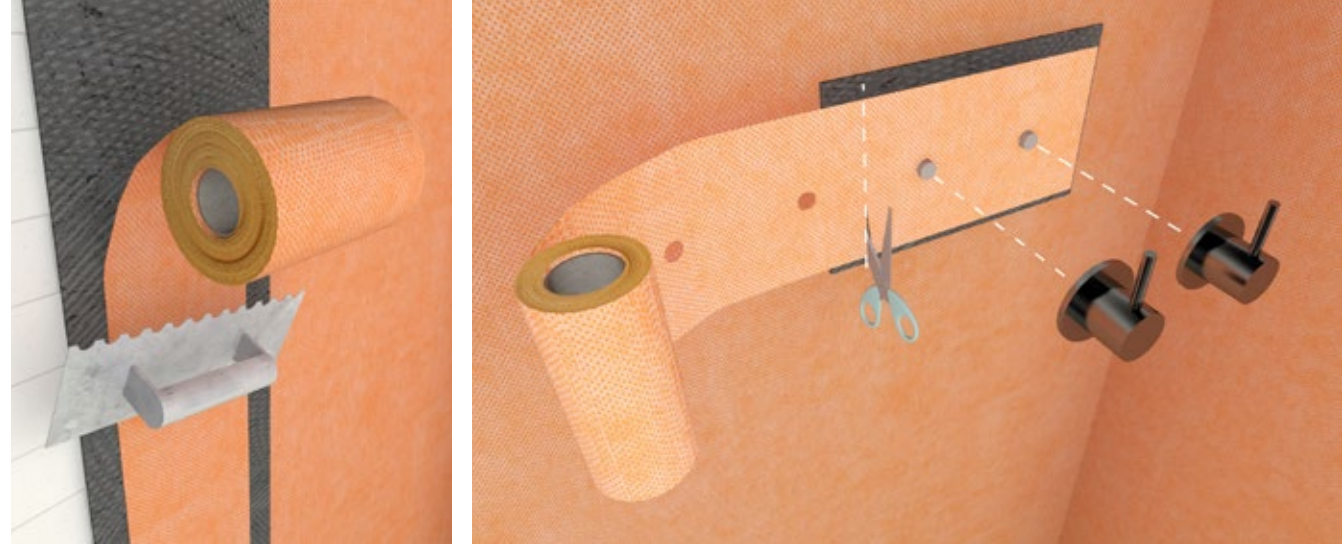

*it's all ...
in the details*

Kerlox

NL Kerlox is het flexibele waterdichtingsmembraan van Carrodrein. Kerlox is geschikt voor vloeren en wanden en het is vervaardigd uit Polyolefin EVAC. Polyolefin EVAC heeft een hogere elasticiteit dan Polyethyleen en is dus perfect om scheurtjes in de ondergrond op te vangen zonder dat de waterdichtheid in het gedrang komt.