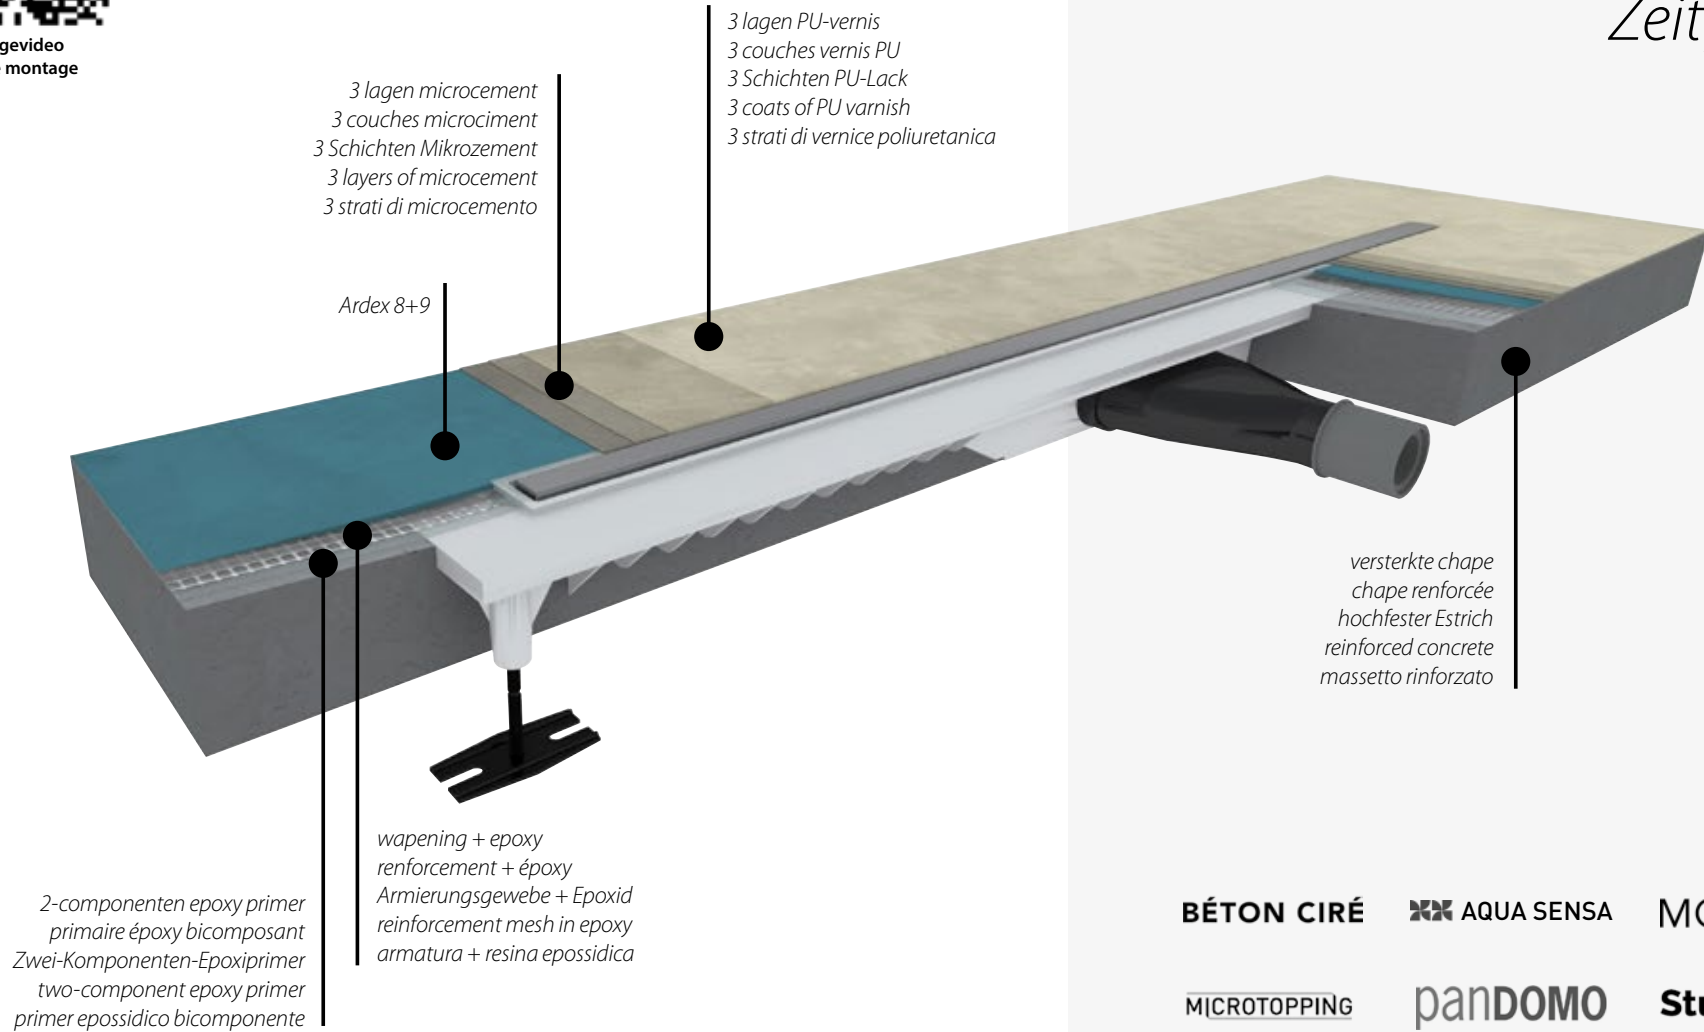

montagevideo
video de montage

l'air du temps *microciment* *Zeitgeist*