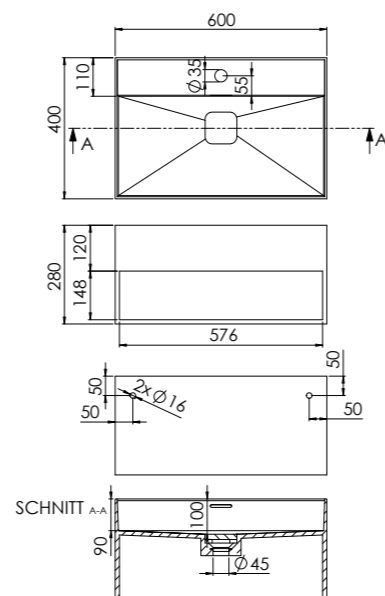

443 7110 W

1.250,00 €

COLOR Matt White

ABMESSUNGEN DIMENSIONS 600 mm x 400 mm x 280 mm

Wand-Waschtisch mit offenem Fach, mit Hahnloch, Überlauf und Ablaufgarnitur mit integrierter Ablaufabdeckung

MATERIAL Solid Surface

Wall-mounted washbasin with open shelf, with tap hole, overflow and pop up waste with integrated drain cover

Waschtisch Zubehör ab Seite 188 | Washbasin fittings starting on page 188