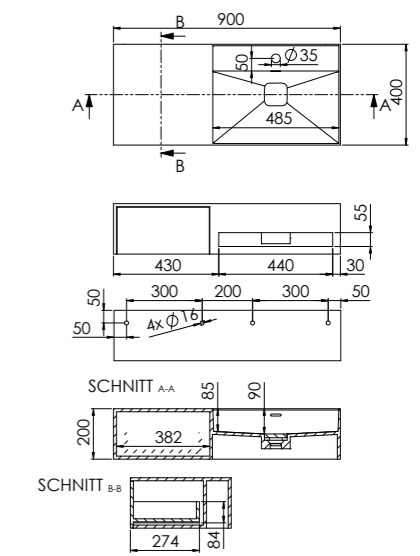

443 7205 W

2.000,00 €

COLOR Matt White

ABMESSUNGEN DIMENSIONS 900 mm x 400 mm x 200 mm

Wand-Waschtisch mit Handtuchhalter, mit Hahnloch, Überlauf und Ablaufgarnitur mit integrierter Ablaufabdeckung

MATERIAL Solid Surface

Wall-mounted washbasin with towel holder, with tap hole, overflow and pop up waste with integrated drain cover