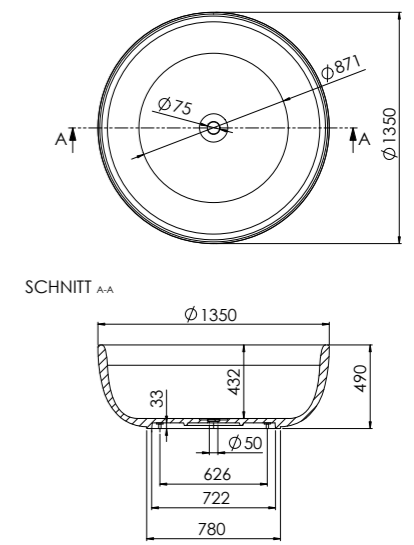

490 8300 W

8.100,00 €

COLOR	Matt White	
ABMESSUNGEN DIMENSIONS	∅ 1350 mm x 490 mm	Freistehende Badewanne, ohne Überlauf, inkl. Ablaufgarnitur in weiß, Ablaufschlauch und 4 justierbare Füße
MATERIAL	Solid Surface	Freestanding bathtub, without overflow, incl. pop up waste in white, drain hose and 4 adjustable feet
FÜLLMENGE CAPACITY	400 l	
GEWICHT WEIGHT	155 kg