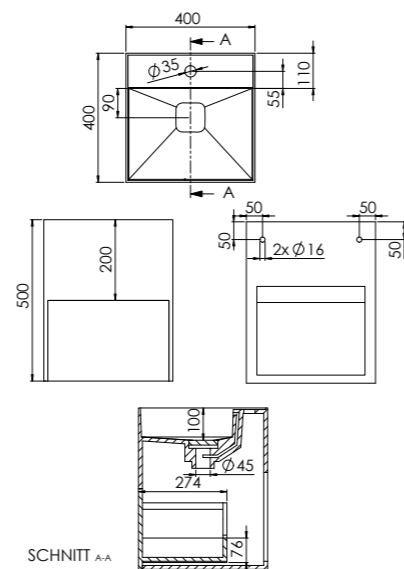

443 7180 W

1.950,00 €

COLOR Matt White

ABMESSUNGEN
DIMENSIONS 400 mm x 400 mm x 500 mm

Wand-Waschtisch mit Auszug,
mit Hahnloch, Überlauf und Ablaufgarnitur
mit integrierter Ablaufabdeckung

MATERIAL Solid Surface

Wall-mounted washbasin with drawer,
with tap hole, overflow and pop up waste
with integrated drain cover

Waschtisch Zubehör ab Seite 188 | Washbasin fittings starting on page 188