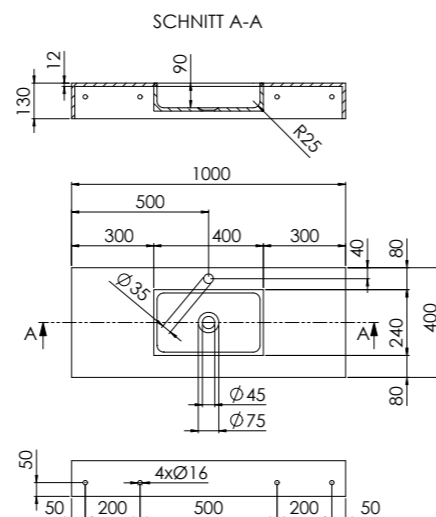

444 7030 W

1.290,00 €

COLOR Matt White

ABMESSUNGEN DIMENSIONS 1000 mm x 400 mm x 130 mm

Wand-Waschtisch mit Hahnloch, ohne Überlauf, ohne Ablaufgarnitur

MATERIAL Solid Surface

Wall-mounted washbasin with tap hole, without overflow, without pop up waste