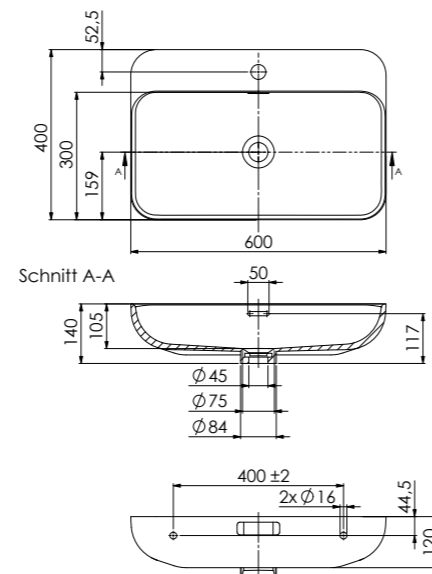

449 7300

ABMESSUNGEN
DIMENSIONS 600 mm x 400 mm x 140 mm

Wand-Waschtisch mit Hahnloch, mit Überlauf,
ohne Ablaufgarnitur, Schaftventil separat bestellen

MATERIAL Solid Surface

Wall-mounted washbasin with tap hole,
with overflow, without pop up waste,
shaft valve order separately

449

SOLID SURFACE

449 7300 W
MATT WHITE

590,00 €

449 7300 S
MATT BLACK

700,00 €