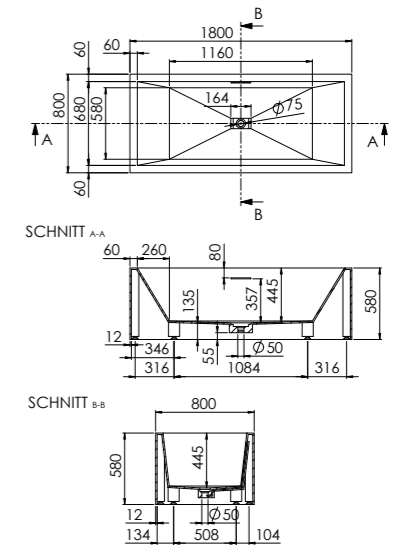

490 9200 W

6.000,00 €

COLOR Matt White

ABMESSUNGEN
DIMENSIONS 1800 mm x 760 mm x 580 mm

Freistehende Badewanne, mit Überlauf,
inkl. Ablaufgarnitur in weiß, Ablaufschlauch
und 4 justierbare Füße

MATERIAL Solid Surface

Freestanding bathtub, with overflow,
incl. pop up waste in white, drain hose
and 4 adjustable feet

FÜLLMENGE
CAPACITY 330 l

GEWICHT
WEIGHT 175 kg