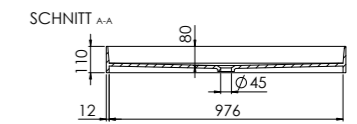

440 7210 W

700,00 €

COLOR Matt White

ABMESSUNGEN
DIMENSIONS 1000 mm x 375 mm x 110 mm

Aufsatzwaschtisch, ohne Überlauf,
Schaftventil separat bestellen

MATERIAL Solid Surface

Countertop washbasin, without overflow,
shaft valve order separately