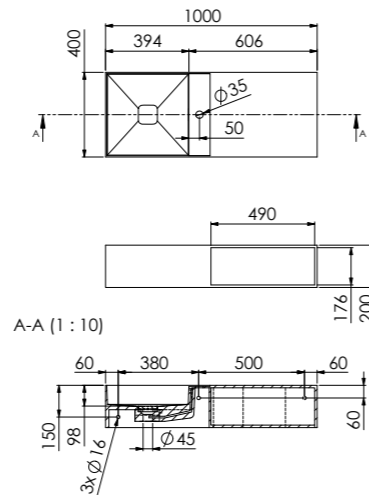

443 7130 W

1.390,00 €

COLOR Matt White

ABMESSUNGEN DIMENSIONS 1000 mm x 400 mm x 200 mm

Wand-Waschtisch mit offenem Fach, mit Hahnloch, Überlauf und Ablaufgarnitur mit integrierter Ablaufabdeckung

MATERIAL Solid Surface

Wall-mounted washbasin with open shelf, with tap hole, overflow and pop up waste with integrated drain cover