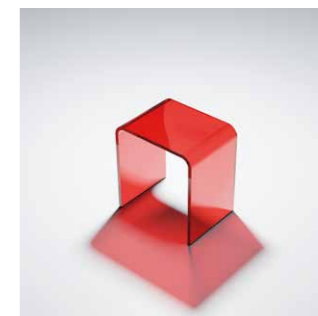

432 7000 34
RUBIN
590,00 €