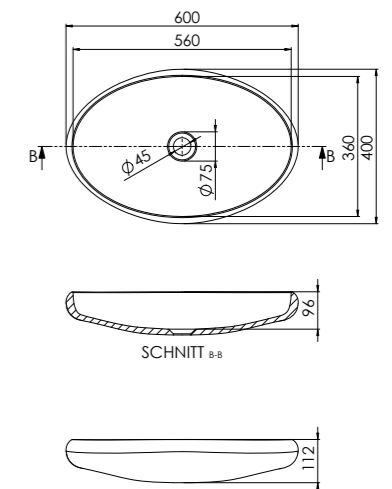

440 6310 W

500,00 €

COLOR Matt White

ABMESSUNGEN
DIMENSIONS 600 mm x 400 mm x 112 mm

MATERIAL Solid Surface

Aufsatzwaschtisch, ohne Überlauf,
Schaftventil separat bestellen

Countertop washbasin, without overflow,
shaft valve order separately