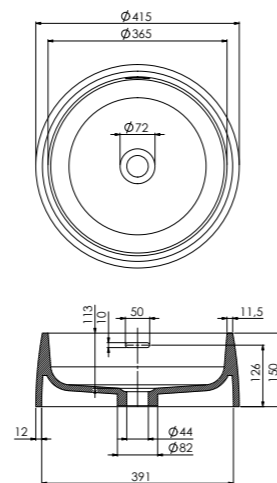

440 6120 03
GREY
MATT WHITE

560,00 €

440

SOLID SURFACE

WASCHTISCH WASHBASIN

440 6210

ABMESSUNGEN $\varnothing 415$ mm x 150 mm
DIMENSIONS

MATERIAL Solid Surface