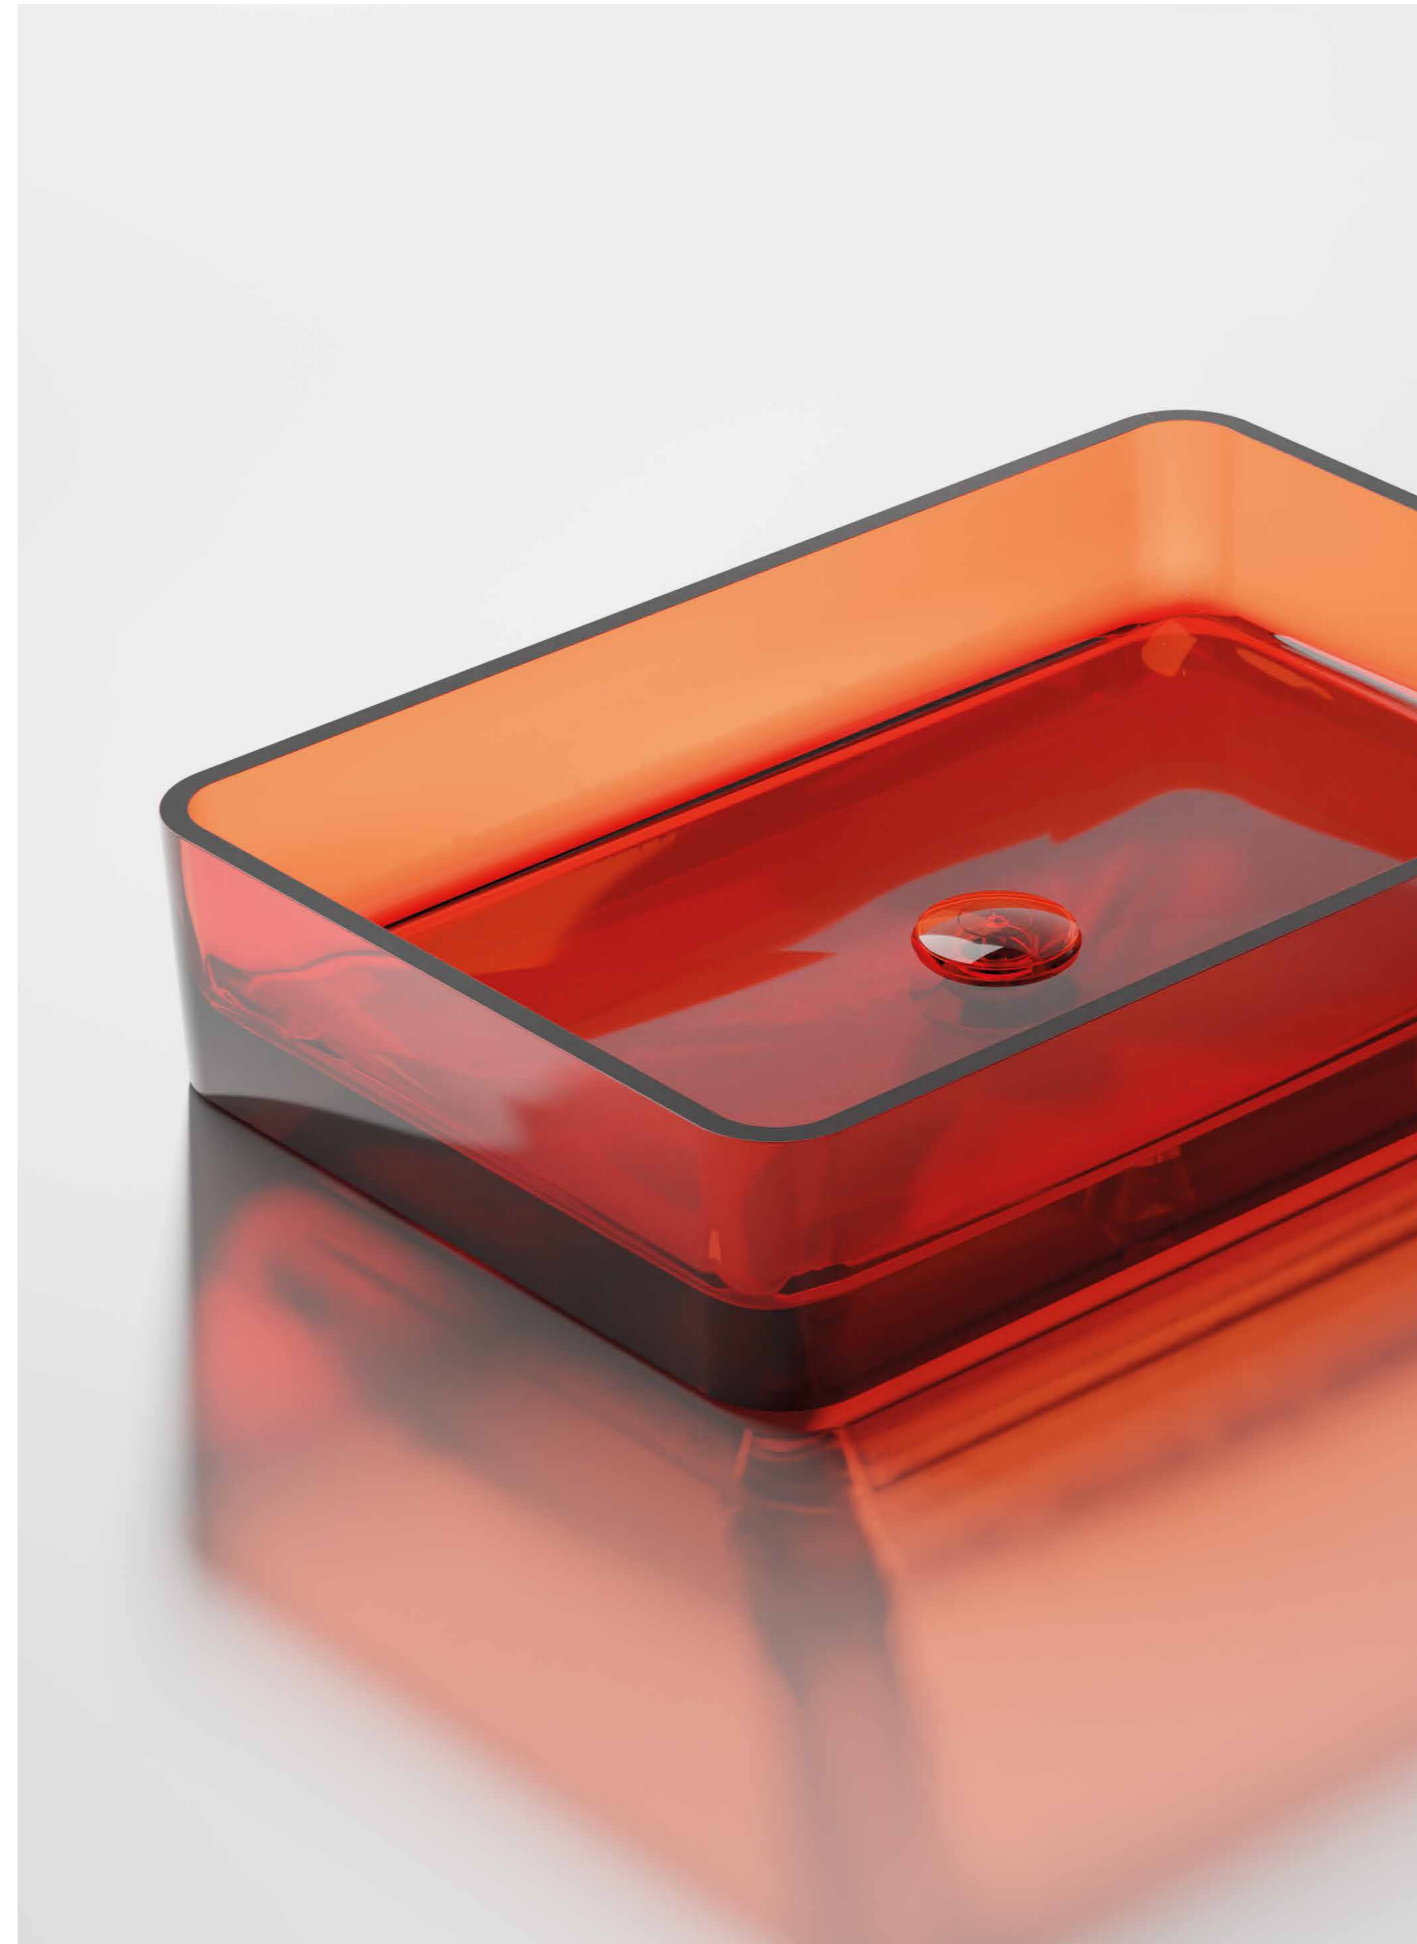

RUBIN

Wie keine andere Farbe aus der Farbpalette der Polyresin Collection verkörpert Rubin eine besonders tiefe Kraft und Dynamik. Ihre tiefgreifende Intensität zieht den Betrachter unweigerlich in ihren Bann und verleiht den Waschtischen und Wannen eine einzigartige Aura.

Like no other color in the polyresin collection's color palette, Ruby embodies a particularly deep strength and dynamism. Its profound intensity inevitably captivates the observer, lending the washbasins and tubs a unique aura.

489 7010 34 Waschtisch | Washbasin