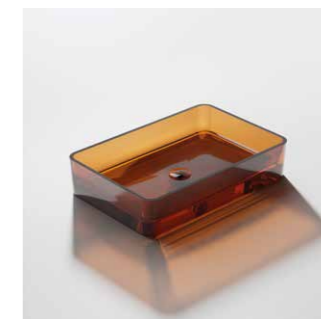

489 7010 33
MARON
1.150,00 €