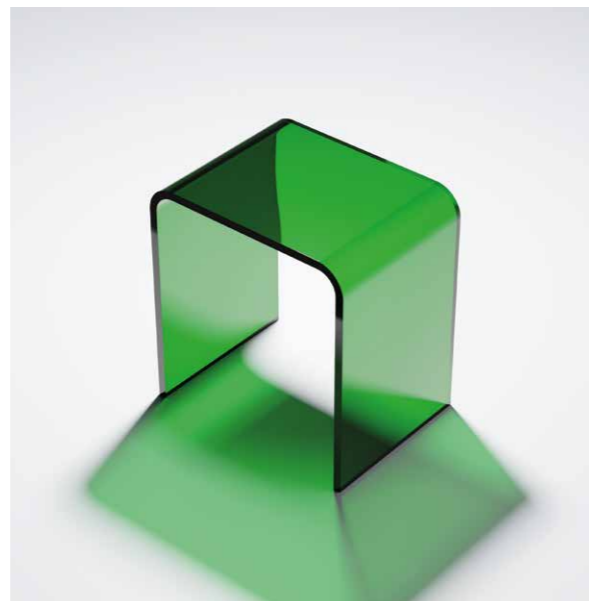

FOREST

In der Welt des Designs ist ein klares Grün ein faszinierendes Phänomen. Wir haben es für unsere Kollektion bewusst gewählt, denn es ist die außergewöhnliche Leuchtkraft dieser Farbe, die eine tiefe Anziehungskraft auslöst.

In the world of design, a clear green is a fascinating phenomenon. We deliberately chose it for our collection because it is the extraordinary luminosity of this color that evokes a deep allure.

489 7010 32 Waschtisch | Washbasin
280 1700 S Waschtisch-Einhebelmischer | Single lever basin mixer