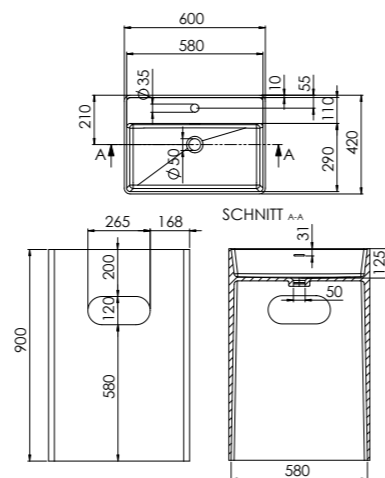

540 7121

ABMESSUNGEN
DIMENSIONS 600 mm x 420 mm x 900 mm

Standwaschtisch aus Solid Surface,
mit Hahnloch, mit Überlauf,
Ablaufgarnitur separat bestellen

MATERIAL Solid Surface

Floor standing washbasin made of solid surface,
with tap hole, with overflow,
pop up waste order separately