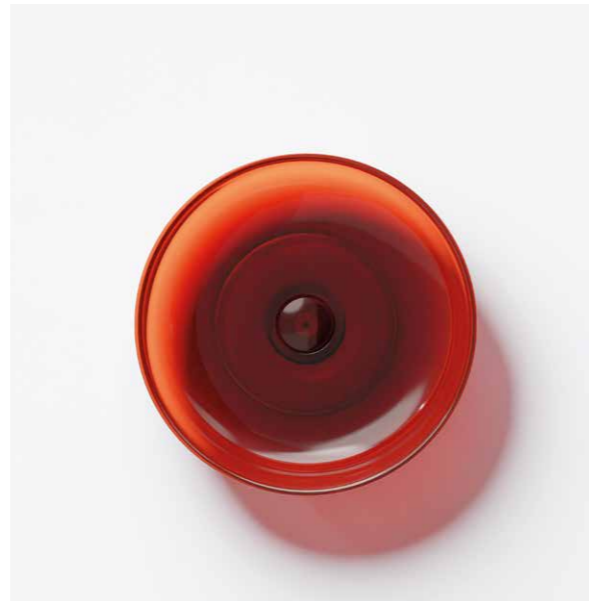

RUBIN

Wie keine andere Farbe aus der Farbpalette der Polyresin Collection verkörpert Rubin eine besonders tiefe Kraft und Dynamik. Ihre tiefgreifende Intensität zieht den Betrachter unweigerlich in ihren Bann und verleiht den Waschtischen und Wannen eine einzigartige Aura.

Like no other color in the polyresin collection's color palette, Ruby embodies a particularly deep strength and dynamism. Its profound intensity inevitably captivates the observer, lending the washbasins and tubs a unique aura.

489 7010 34 Waschtisch | Washbasin