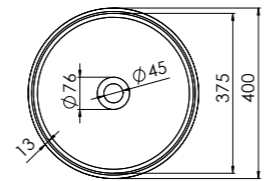

740

SOLID SURFACE

WASCHTISCH WASHBASIN

740

SOLID SURFACE

530,00 €

590,00 €

570,00 €

740 6010

ABMESSUNGEN
DIMENSIONS

∅ 400 mm x 120 mm

Aufsatzwaschtisch, ohne Überlauf,
Schaftventil separat bestellen

MATERIAL

Solid Surface

Countertop washbasin, without overflow,
shaft valve order separately