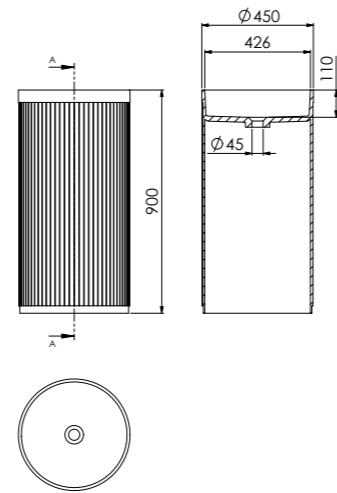

740 6500

ABMESSUNGEN
DIMENSIONS

ø 450 mm x 900 mm

Standwaschtisch, ohne Überlauf
Schaftventil separat bestellen,
zu verwenden mit Bodensiphon

MATERIAL

Solid Surface

Floor standing washbasin, without overflow,
shaft valve order separately,
to be used with floor-mounted siphon