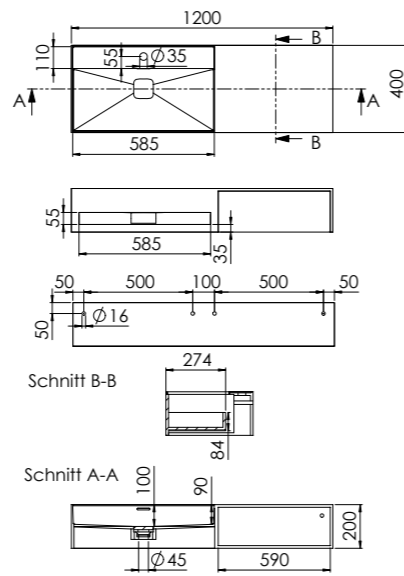

443 7210 W

2.200,00 €

COLOR Matt White

ABMESSUNGEN DIMENSIONS 1200 mm x 400 mm x 200 mm

Wand-Waschtisch mit Auszug und Handtuchhalter, mit Hahnloch, Überlauf und Ablaufgarnitur mit integrierter Ablaufabdeckung

MATERIAL Solid Surface

Wall-mounted washbasin with drawer and towel holder, with tap hole, overflow and pop up waste with integrated drain cover