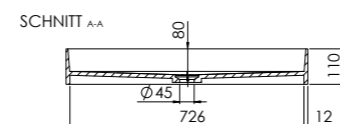

440 7200 W

600,00 €

COLOR Matt White

ABMESSUNGEN
DIMENSIONS 750 mm x 375 mm x 110 mm

Aufsatzwaschtisch, ohne Überlauf,
Schaftventil separat bestellen

MATERIAL Solid Surface

Countertop washbasin, without overflow,
shaft valve order separately