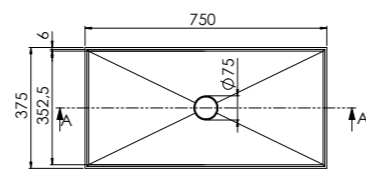

440 7200 W

600,00 €

COLOR Matt White

ABMESSUNGEN
DIMENSIONS 750 mm x 375 mm x 110 mm

Aufsatzwaschtisch, ohne Überlauf,
Schaftventil separat bestellen

MATERIAL Solid Surface

Countertop washbasin, without overflow,
shaft valve order separately