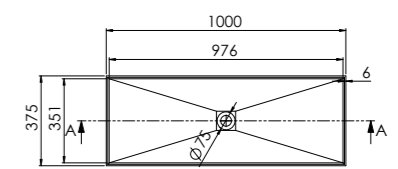

440 7210 W

700,00 €

COLOR Matt White

ABMESSUNGEN
DIMENSIONS 1000 mm x 375 mm x 110 mm

Aufsatzwaschtisch, ohne Überlauf,
Schaftventil separat bestellen

MATERIAL Solid Surface

Countertop washbasin, without overflow,
shaft valve order separately