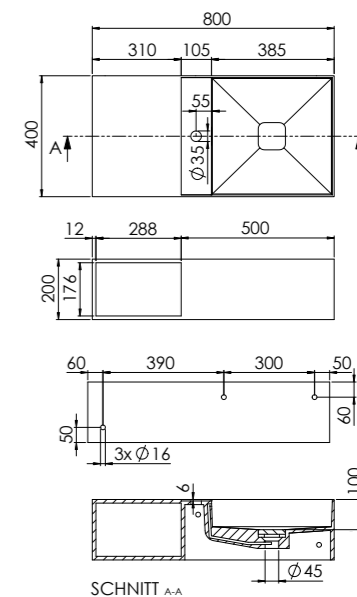

443 7125 W

1.290,00 €

COLOR Matt White

ABMESSUNGEN DIMENSIONS 800 mm x 400 mm x 200 mm

Wand-Waschtisch mit offenem Fach, mit Hahnloch, Überlauf und Ablaufgarnitur mit integrierter Ablaufabdeckung

MATERIAL Solid Surface

Wall-mounted washbasin with open shelf, with tap hole, overflow and pop up waste with integrated drain cover