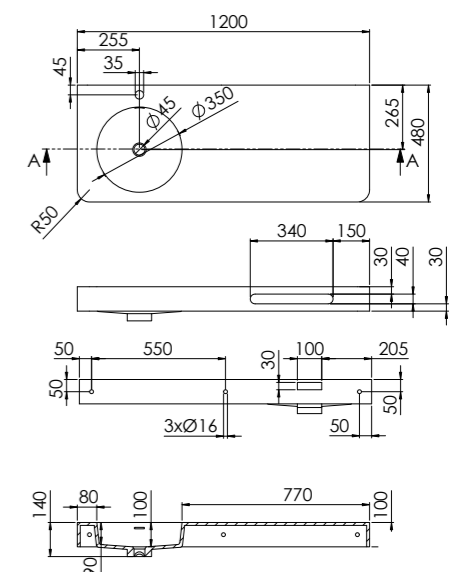

449 7125 W

1.150,00 €

COLOR Matt White

ABMESSUNGEN DIMENSIONS 1200 mm x 480 mm x 140 mm

Wand-Waschtisch mit Handtuchhalter, mit Hahnloch, mit Überlauf, ohne Ablaufgarnitur

MATERIAL Solid Surface

Wall-mounted washbasin with towel holder, with tap hole, with overflow, without pop up waste