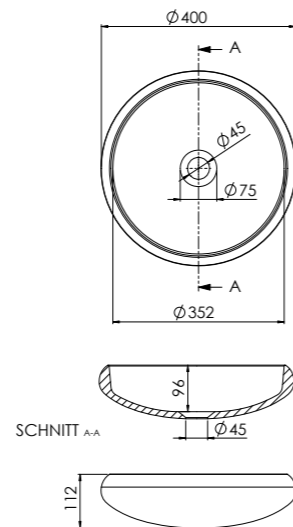

WASCHTISCH WASHBASIN

440 6300 W

450,00 €

COLOR Matt White

ABMESSUNGEN
DIMENSIONS \varnothing 400 mm x 112 mm

MATERIAL Solid Surface

Aufsatzwaschtisch, ohne Überlauf,
Schaftventil separat bestellen

Countertop washbasin, without overflow,
shaft valve order separately