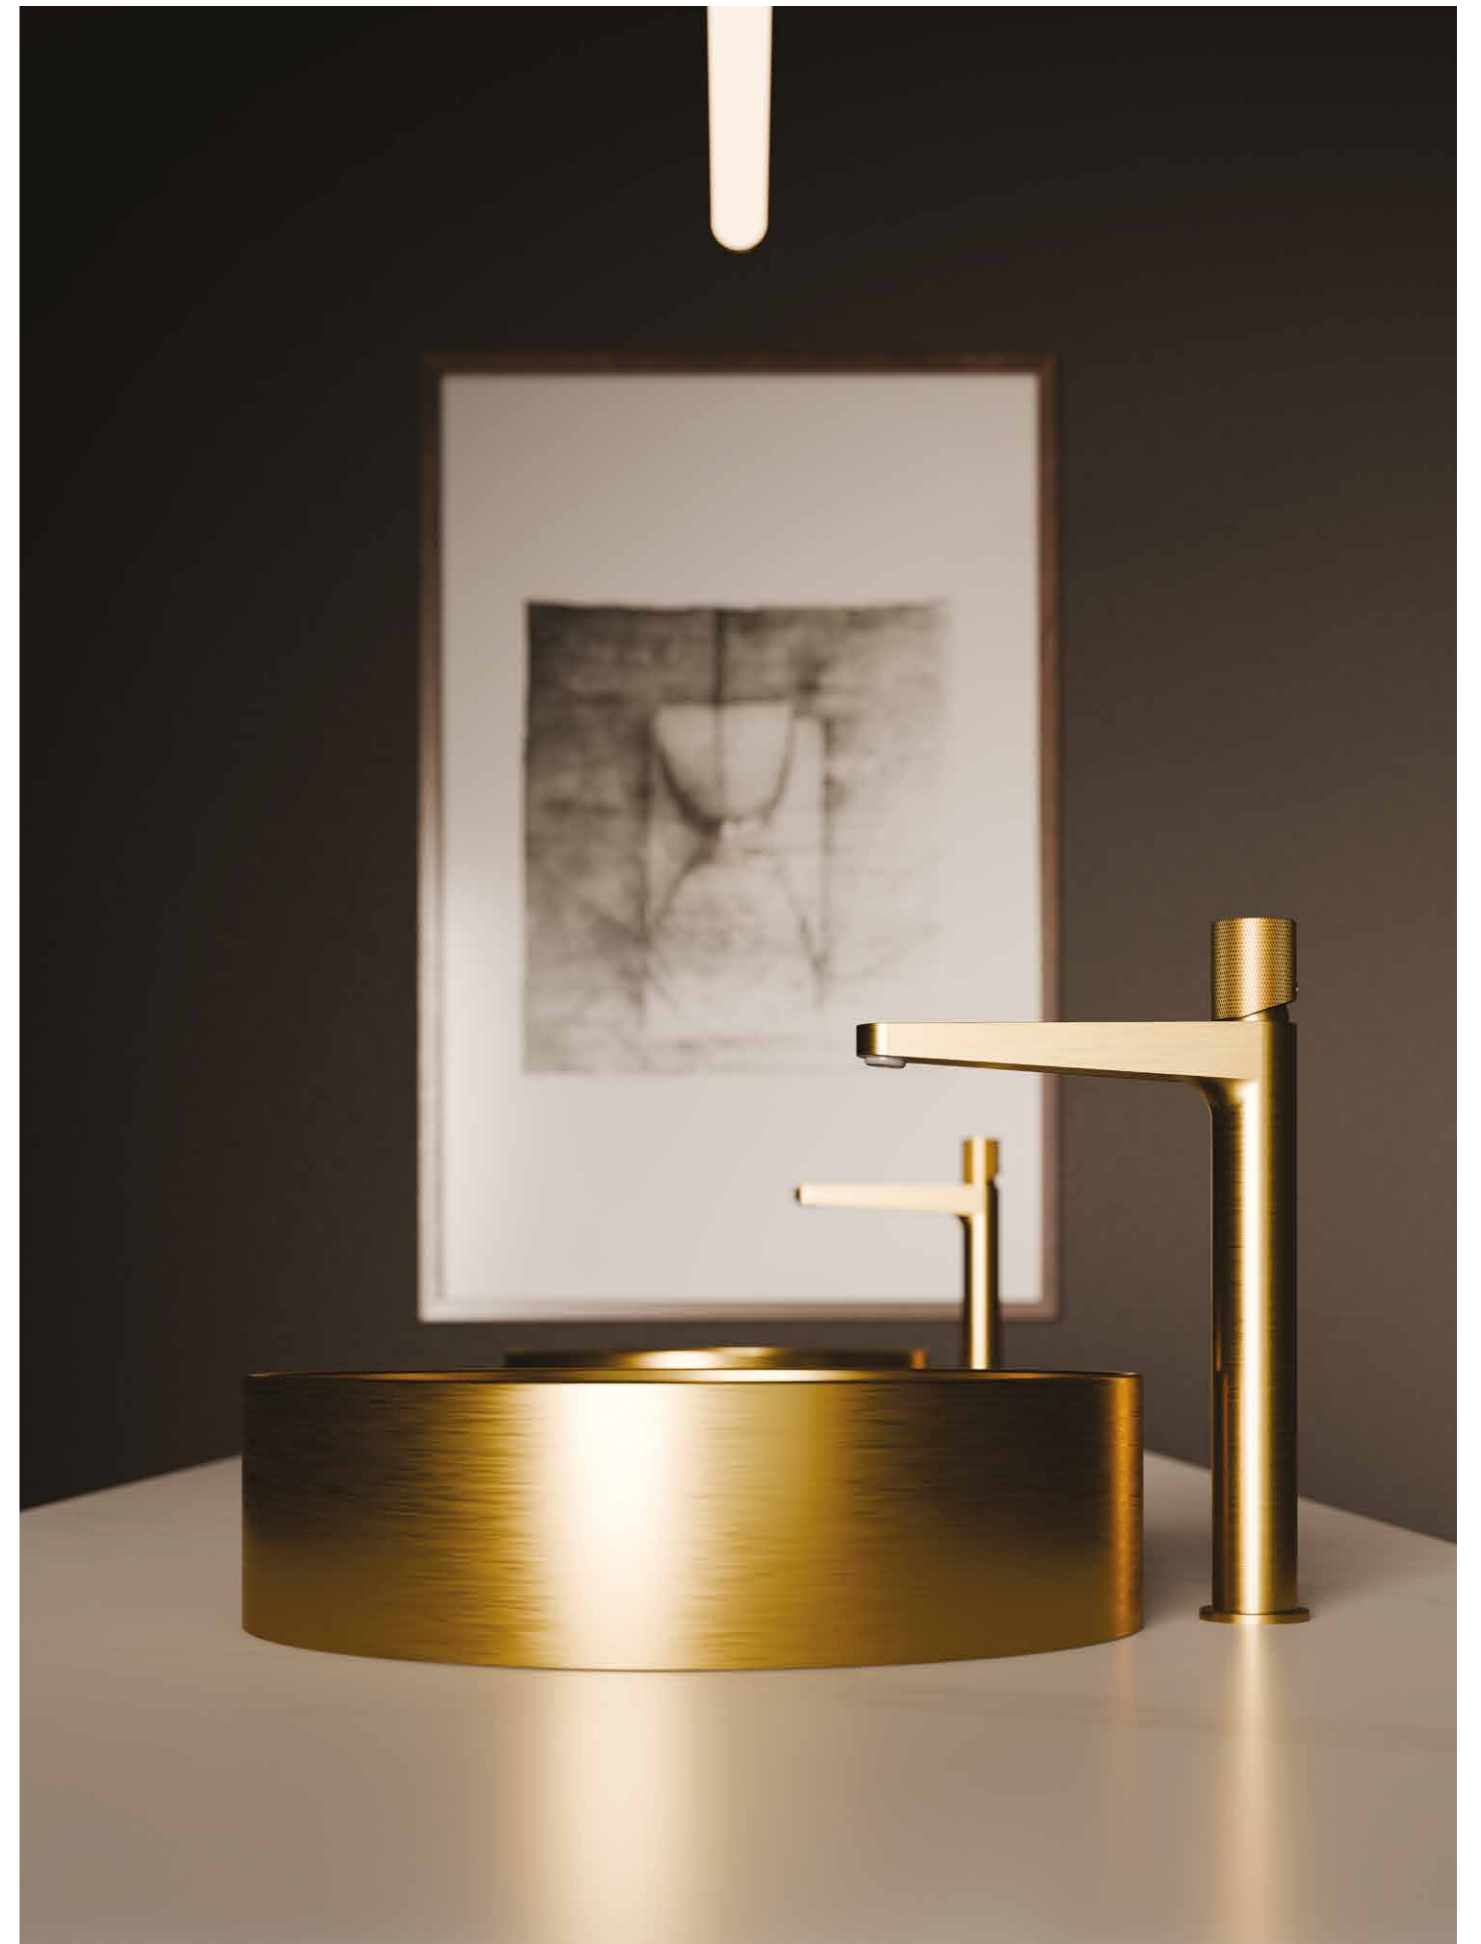

STAINLESS STEEL IN ITS MOST BEAUTIFUL FORM

Durch die PVD veredelte Oberfläche unserer neuen Stainless Steel-Collection 442 entsteht ein faszinierendes Spiel aus Licht und Reflexionen.

The surface of our new Stainless Steel-Collection 442, refined through PVD coating, creates a fascinating interplay of light and reflections.