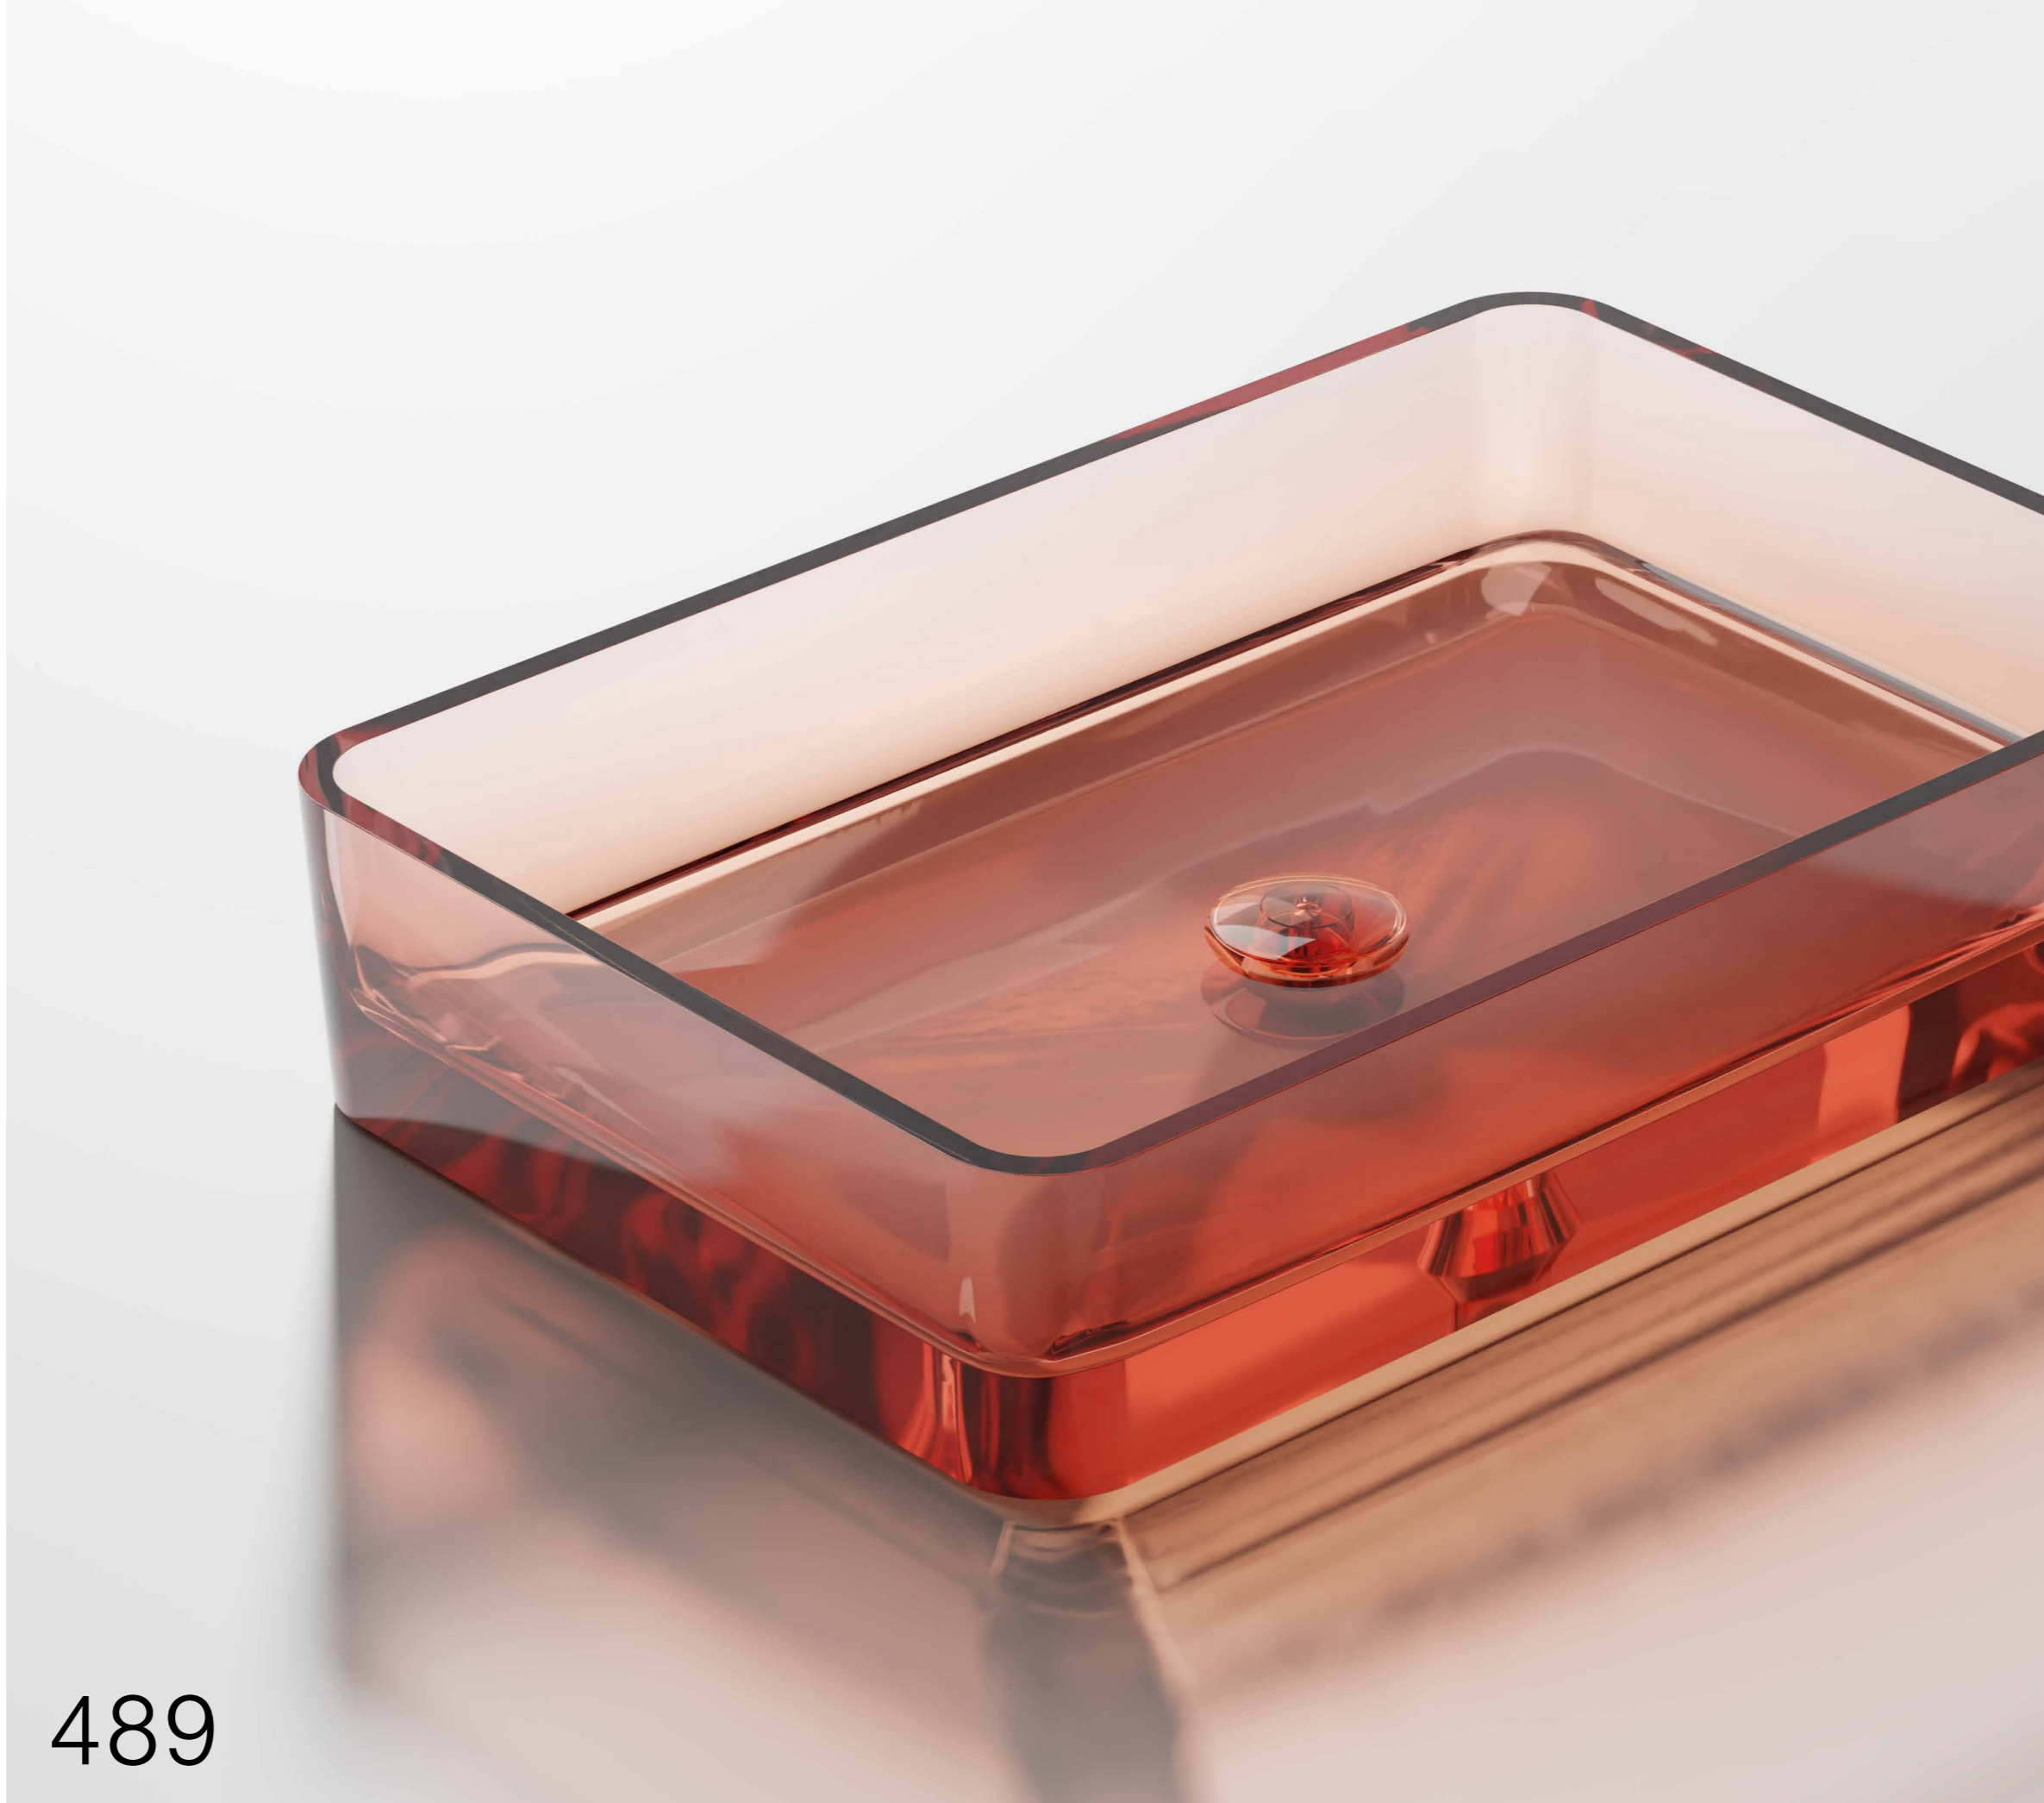

62
INTERIOR

POLYRESIN COLLECTION MATERIAL

Polyresin zeichnet sich durch seine außergewöhnliche Bruchsicherheit aus, was ihm eine beeindruckende Robustheit und Langlebigkeit verleiht. Diese Eigenschaften machen es perfekt für den täglichen Gebrauch im Badezimmer. Die glatte Oberfläche bietet zudem eine angenehme Haptik für einen optimalen Nutzungskomfort.

Polyresin is characterized by its exceptional break resistance, which gives it impressive robustness and durability. These properties make it perfect for everyday use in the bathroom. The smooth surface also offers a pleasant feel for optimum comfort of use.

489

CRAFTED TO PERFECTION: THE IMPECCABLE FINISH

Die Steinberg-Produkte der Polyresin-Collection werden mit höchster Präzision und Liebe zum Detail sorgfältig von Hand gefertigt. Durch mehrere Schleif- und Polierprozesse entsteht eine brillant gearbeitete Oberfläche, die den Glanzeffekt verstärkt.