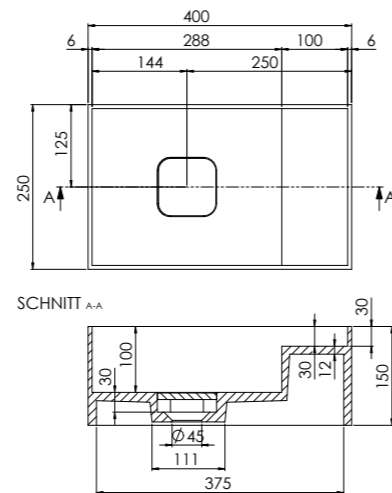

440 7500 W

440,00 €

COLOR Matt White

ABMESSUNGEN
DIMENSIONS 400 mm x 250 mm x 150 mm

Aufsatzwaschtisch, das Produkt ist reversibel, für Aufsatz- oder Wandmontage, mit integrierter Ablaufabdeckung, ohne Überlauf, Schaftventil separat bestellen

MATERIAL Solid Surface

Countertop washbasin, the product is reversible, for countertop or wall mounting, with integrated drain cover, without overflow, shaft valve order separately