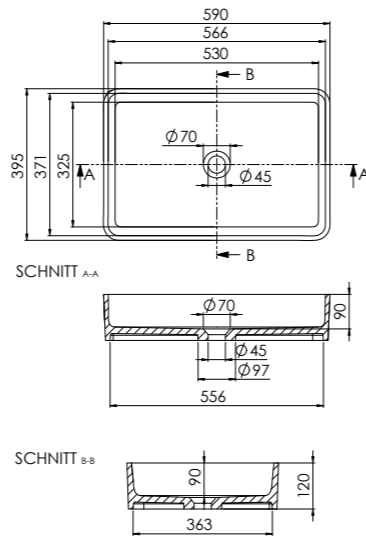

WASCHTISCH WASHBASIN

440 7140

ABMESSUNGEN
DIMENSIONS 590 mm x 395 mm x 120 mm

MATERIAL Solid Surface

Aufsatzwaschtisch, rechteckig abgerundet,
ohne Überlauf, Schaftventil separat bestellen

Countertop washbasin, rounded rectangular,
without overflow, shaft valve order separately