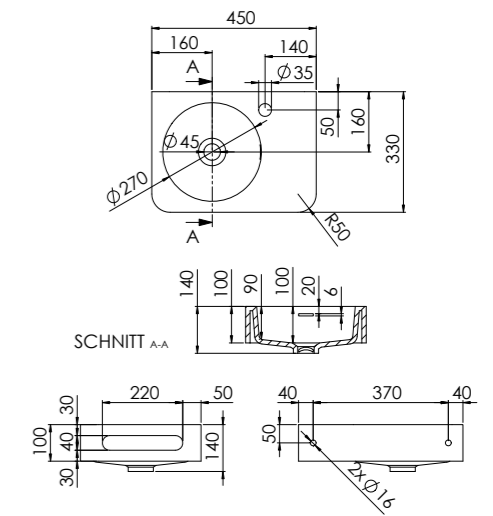

449 7105 W

650,00 €

COLOR Matt White

ABMESSUNGEN
DIMENSIONS 450 mm x 330 mm x 140 mm

Wand-Waschtisch mit Handtuchhalter,
mit Hahnloch, mit Überlauf, ohne Ablaufgarnitur

MATERIAL Solid Surface

Wall-mounted washbasin with towel holder,
with tap hole, with overflow, without pop up waste