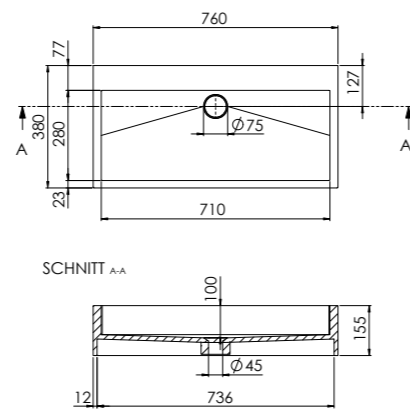

440

SOLID SURFACE

WASCHTISCH WASHBASIN

440 7320 W

730,00 €

COLOR Matt White

ABMESSUNGEN
DIMENSIONS 760 mm x 380 mm x 155 mm

Aufsatzwaschtisch, ohne Überlauf,
Schaftventil separat bestellen

MATERIAL Solid Surface

Countertop washbasin, without overflow,
shaft valve order separately