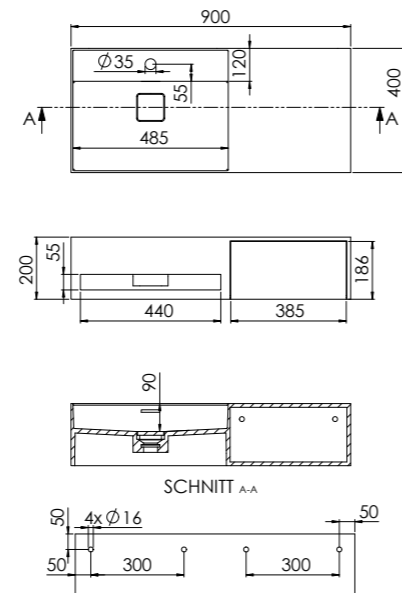

443 7200 W

2.000,00 €

COLOR Matt White

ABMESSUNGEN DIMENSIONS 900 mm x 400 mm x 200 mm

Wand-Waschtisch mit Handtuchhalter, mit Hahnloch, Überlauf und Ablaufgarnitur mit integrierter Ablaufabdeckung

MATERIAL Solid Surface

Wall-mounted washbasin with towel holder, with tap hole, overflow and pop up waste with integrated drain cover