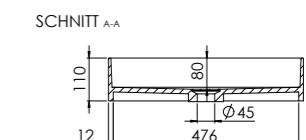

440 7310 W

520,00 €

COLOR Matt White

ABMESSUNGEN
DIMENSIONS 500 mm x 350 mm x 110 mm

Aufsatzwaschtisch, ohne Überlauf,
Schaftventil separat bestellen

MATERIAL Solid Surface

Countertop washbasin, without overflow,
shaft valve order separately