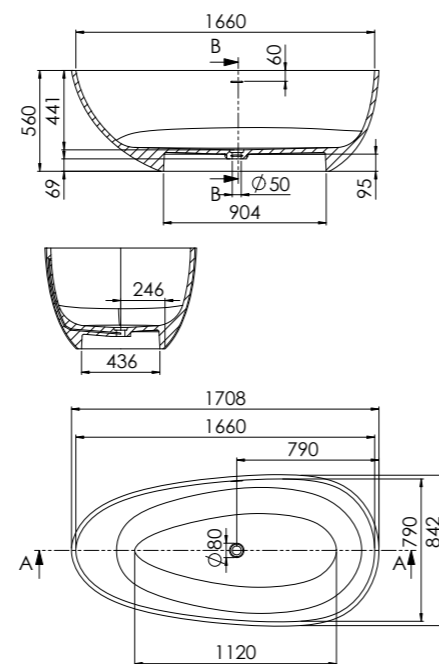

540 8010

ABMESSUNGEN
DIMENSIONS 1708 mm x 842 mm x 560 mm

Freistehende Badewanne aus Solid Surface, mit Überlauf, inkl. Ablaufgarnitur in chrom, Ablaufschlauch und Siphon

MATERIAL Solid Surface

Freestanding bathtub made of solid surface, with overflow, incl. pop up waste in chrome, drain hose and siphon