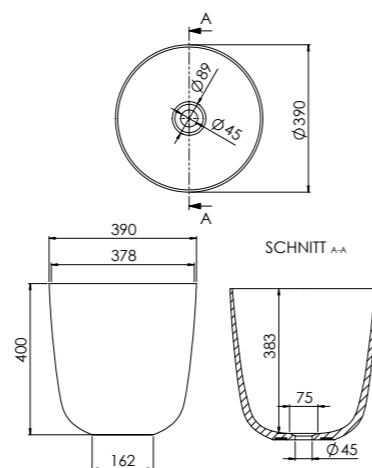

440 6320 W

690,00 €

COLOR Matt White

ABMESSUNGEN
DIMENSIONS $\varnothing$ 390 mm x 400 mm

Aufsatzwaschtisch, ohne Überlauf,
Schaftventil separat bestellen

MATERIAL Solid Surface

Countertop washbasin, without overflow,
shaft valve order separately