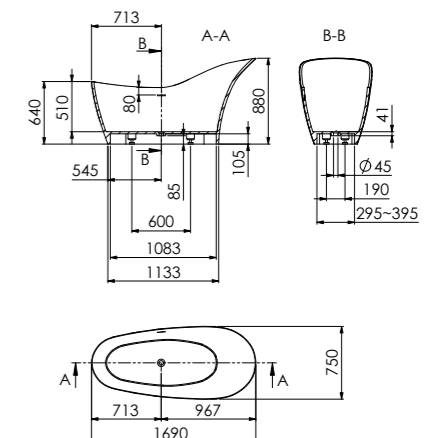

490 8600 W

5.600,00 €

COLOR	Matt White	
ABMESSUNGEN DIMENSIONS	1690 mm x 750 mm x 880 mm	Freistehende Badewanne, mit Überlauf, inkl. Ablaufgarnitur in weiß, Abflauschlauch und 4 justierbare Füße
MATERIAL	Solid Surface	Freestanding bathtub, with overflow, incl. pop up waste in white, drain hose and 4 adjustable feet
FÜLLMENGE CAPACITY	387 l	
GEWICHT WEIGHT	115 kg