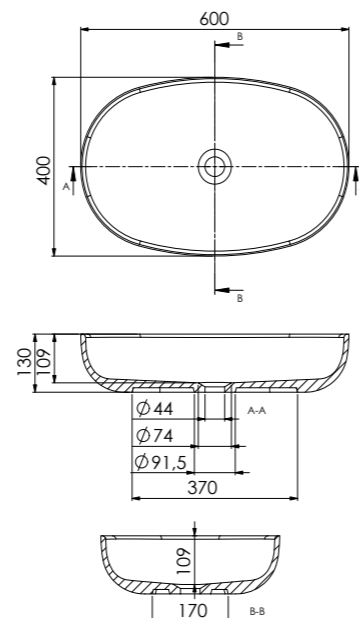

ABMESSUNGEN
DIMENSIONS

ø 400 mm x 130 mm

Aufsatzwaschtisch, ohne Überlauf,
Schaftventil separat bestellen

MATERIAL

Solid Surface

Countertop washbasin, without overflow,
shaft valve order separately

WASCHTISCH WASHBASIN