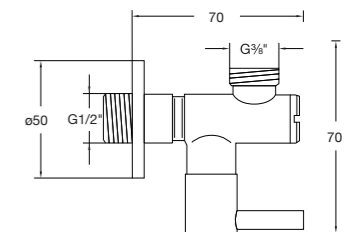

100 1640

Eckventil 1/2" mit 3/8" Anschluss für Flexschlauch

Angle Valve 1/2" with 3/8" connection for flexible hose

Preis | Price

Chrome	100 1640	35,00 Euro
Matt Black	100 1640 S	55,00 Euro
Matt White	100 1640 W	55,00 Euro
Rose Gold	100 1640 RG	65,00 Euro
Brushed Nickel	100 1640 BN	55,00 Euro
Brushed Gold	100 1640 BG	65,00 Euro