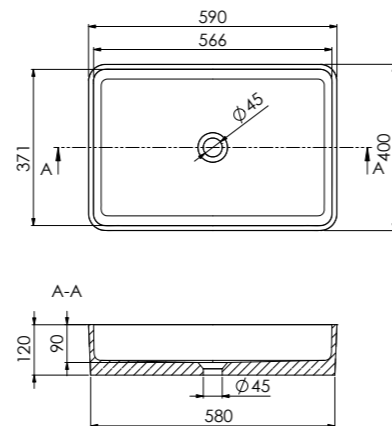

489 6010 32
FOREST

990,00 €

489 6010 35
APRICOT

990,00 €

WASCHTISCH WASHBASIN

489 7010

1.150,00 € ALL COLORS

ABMESSUNGEN 590 mm x 400 mm x 120 mm
DIMENSIONS