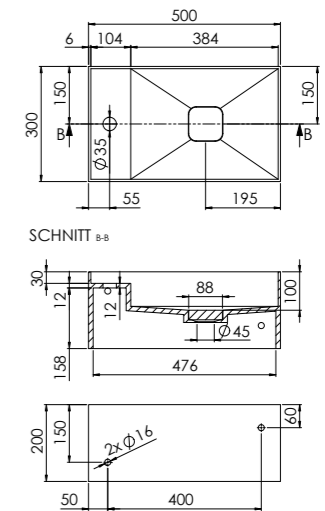

440 7010 W

540,00 €

COLOR Matt White

ABMESSUNGEN DIMENSIONS 500 mm x 300 mm x 200 mm

Wand-Waschtisch, mit Hahnloch, Überlauf und Ablaufgarnitur mit integrierter Ablaufabdeckung

MATERIAL Solid Surface

Wall-mounted washbasin, with tap hole, overflow and pop up waste with integrated drain cover