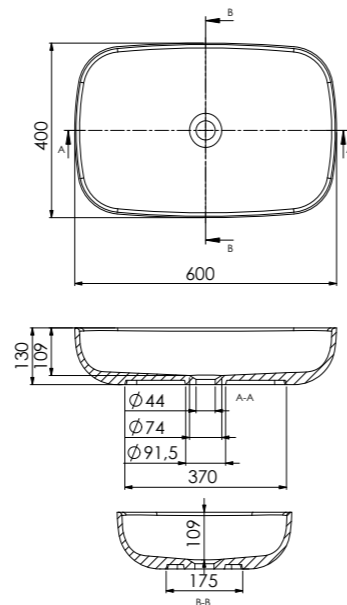

440 6113 W
MATT WHITE

450,00 €

440 6113 S
MATT BLACK

560,00 €

WASCHTISCH WASHBASIN

440 6114

ABMESSUNGEN
DIMENSIONS 600 mm x 400 mm x 130 mm

Aufsatzwaschtisch, rechteckig abgerundet,
ohne Überlauf, Schaftventil separat bestellen