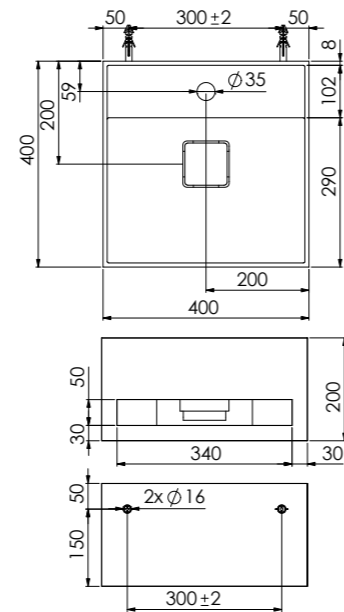

443 7250

ABMESSUNGEN
DIMENSIONS 400 mm x 400 mm x 200 mm

Wand-Waschtisch mit Handtuchhalter,
mit Hahnloch, mit Überlauf und Ablaufgarnitur
mit integrierter Ablaufabdeckung

MATERIAL Solid Surface

Wall-mounted washbasin with towel holder,
with tap hole, overflow and pop up waste
with integrated drain cover