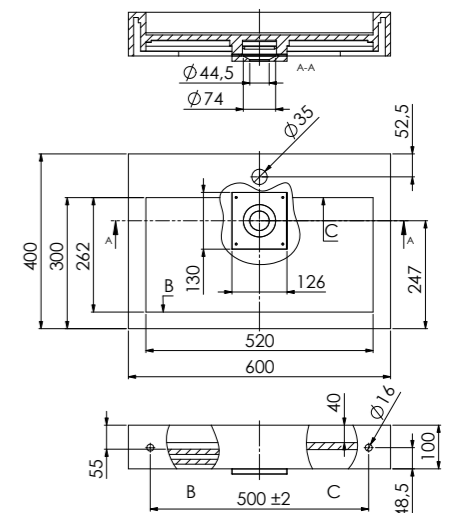

444 7100 W

1.050,00 €

COLOR Matt White

ABMESSUNGEN DIMENSIONS 600 mm x 400 mm x 100 mm

Wand-Waschtisch mit Hahnloch, ohne Überlauf, inkl. Ablaufgarnitur

MATERIAL Solid Surface

Wall-mounted washbasin with tap hole, without overflow, incl. pop up waste