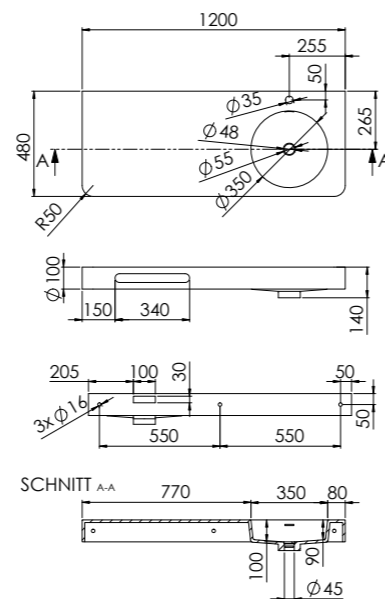

449 7120 W

1.150,00 €

COLOR Matt White

ABMESSUNGEN DIMENSIONS 1200 mm x 480 mm x 140 mm

Wand-Waschtisch mit Handtuchhalter, mit Hahnloch, mit Überlauf, ohne Ablaufgarnitur

MATERIAL Solid Surface

Wall-mounted washbasin with towel holder, with tap hole, with overflow, without pop up waste