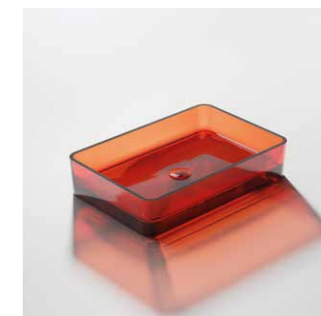

489 7010 34
RUBIN
1.150,00 €