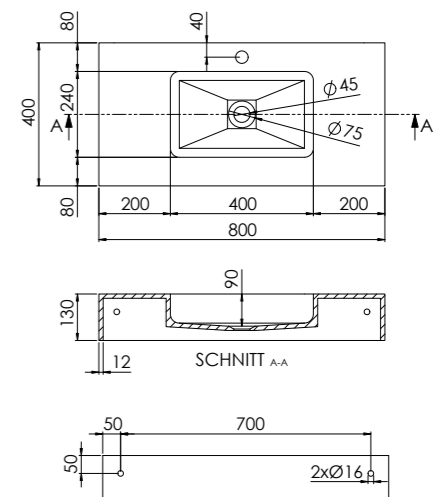

444 7020 W

1.090,00 €

COLOR Matt White

ABMESSUNGEN DIMENSIONS 800 mm x 400 mm x 130 mm

Wand-Waschtisch mit Hahnloch, ohne Überlauf, ohne Ablaufgarnitur

MATERIAL Solid Surface

Wall-mounted washbasin with tap hole, without overflow, without pop up waste