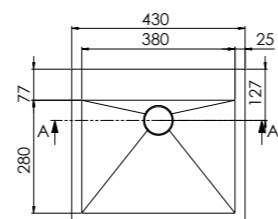

440 7300 W

500,00 €

COLOR Matt White

ABMESSUNGEN
DIMENSIONS 430 mm x 380 mm x 155 mm

Aufsatzwaschtisch, ohne Überlauf,
Schaftventil separat bestellen

MATERIAL Solid Surface

Countertop washbasin, without overflow,
shaft valve order separately