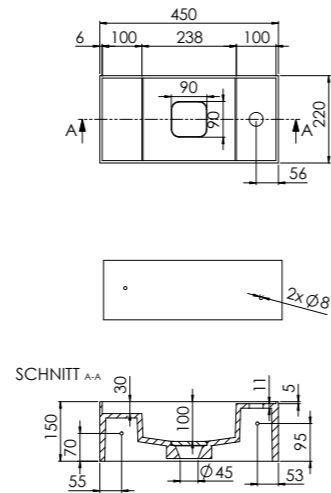

440 7520 W

460,00 €

COLOR Matt White

ABMESSUNGEN
DIMENSIONS 450 mm x 220 mm x 150 mm

Wand-Waschtisch, das Produkt ist reversibel,
mit Hahnloch, Überlauf und Ablaufgarnitur
mit integrierter Ablaufabdeckung,

MATERIAL Solid Surface

Wall-mounted washbasin, the product is reversible,
with tap hole, overflow and pop up waste
with integrated drain cover

Waschtisch Zubehör ab Seite 188 | Washbasin fittings starting on page 188