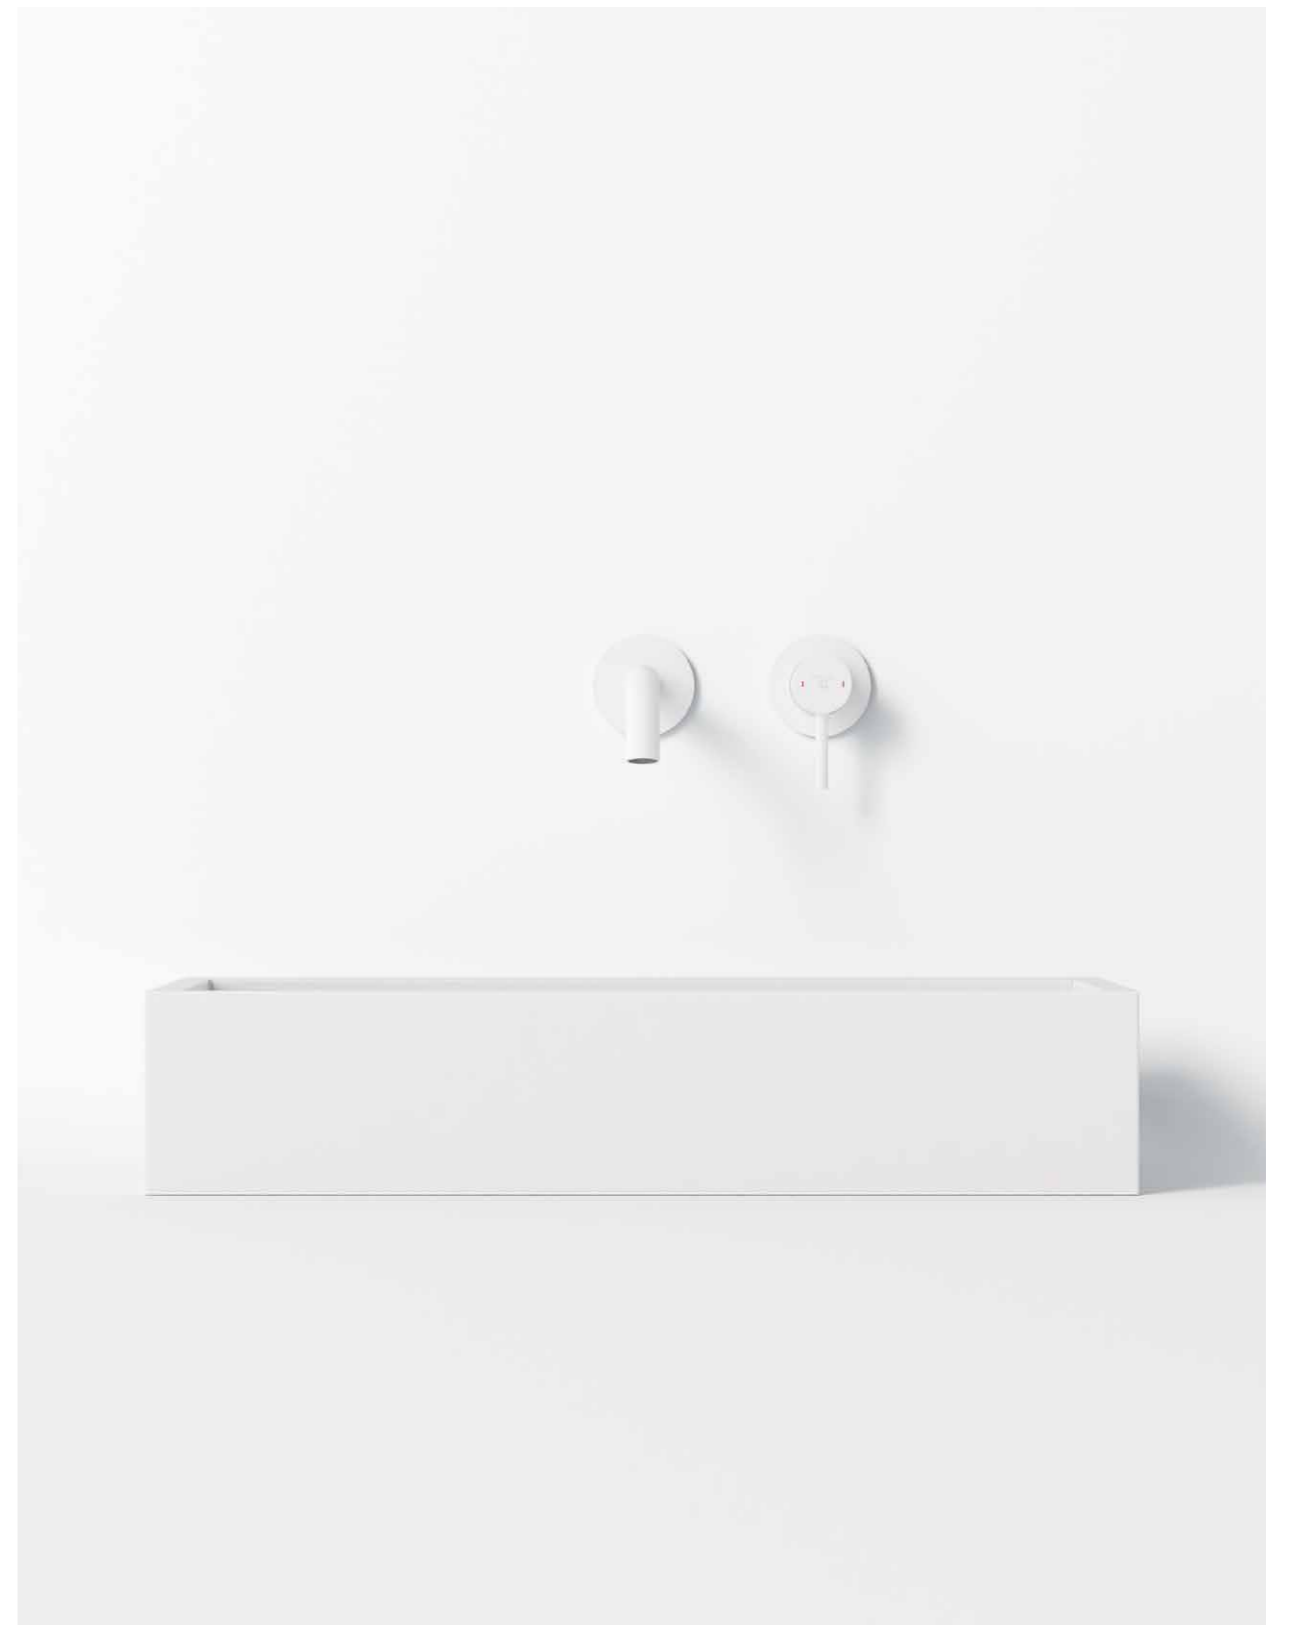

ABMESSUNGEN
DIMENSIONS 760 mm x 380 mm x 155 mm

Aufsatzwaschtisch, ohne Überlauf,
Schaftventil separat bestellen

MATERIAL Solid Surface

Countertop washbasin, without overflow,
shaft valve order separately