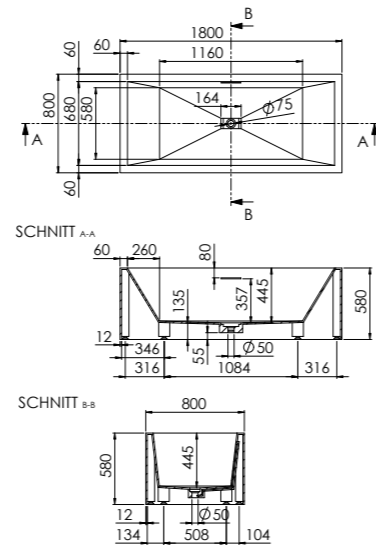

490 9100 W

7.300,00 €

COLOR Matt White

ABMESSUNGEN
DIMENSIONS 1800 mm x 800 mm x 580 mm

Freistehende Badewanne, mit Überlauf,
inkl. Ablaufgarnitur in weiß, Ablaufschlauch
und 4 justierbare Füße

MATERIAL Solid Surface

Freestanding bathtub, with overflow,
incl. pop up waste in white, drain hose
and 4 adjustable feet

FÜLLMENGE
CAPACITY 360 l

GEWICHT
WEIGHT 195 kg