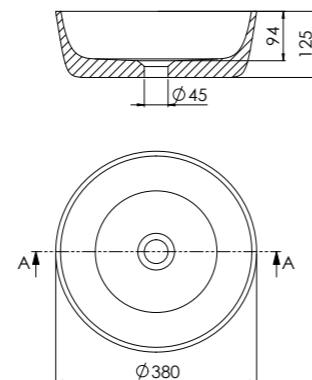

540 MARBLE

WASCHTISCH WASHBASIN

540 6010

ABMESSUNGEN \varnothing 380 mm x 125 mm
DIMENSIONS

MATERIAL Solid Surface

Aufsatzwaschtisch aus Solid Surface,
ohne Überlauf, Schaftventil separat bestellen

Countertop washbasin made of solid surface,
without overflow, shaft valve order separately