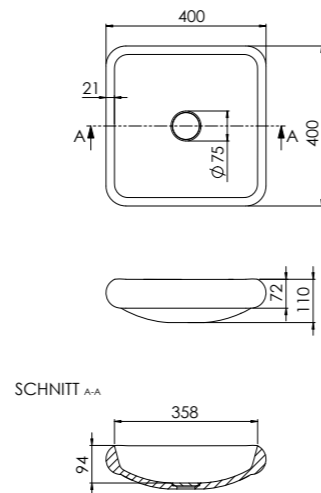

440 7400 W

500,00 €

COLOR Matt White

ABMESSUNGEN
DIMENSIONS 400 mm x 400 mm x 112 mm

Aufsatzwaschtisch, quadratisch abgerundet,
ohne Überlauf, Schaftventil separat bestellen

MATERIAL Solid Surface

Countertop washbasin, rounded square,
without overflow, shaft valve order separately