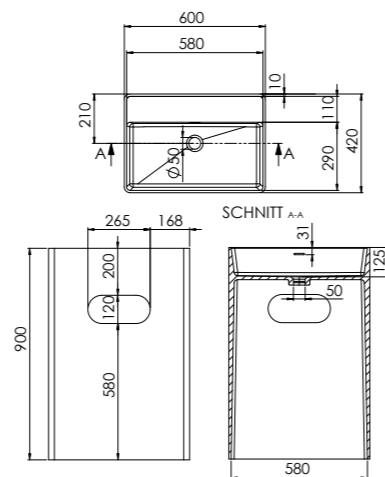

540 7120

ABMESSUNGEN
DIMENSIONS 600 mm x 420 mm x 900 mm

Standwaschtisch aus Solid Surface, ohne Hahnloch,
mit Überlauf, Ablaufgarnitur separat bestellen

MATERIAL Solid Surface

Floor standing washbasin made of solid surface,
without tap hole, with overflow, pop up waste
order separately