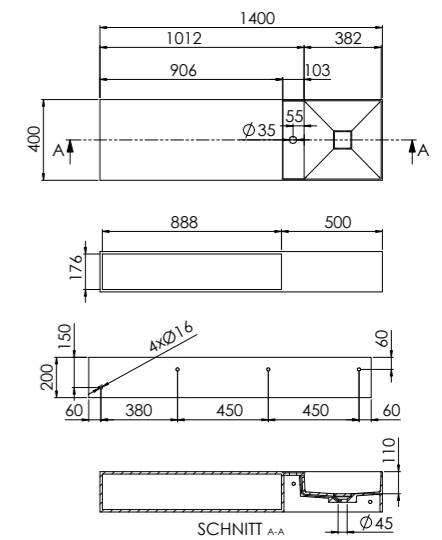

443 7145 W

1.650,00 €

COLOR Matt White

ABMESSUNGEN DIMENSIONS 1400 mm x 400 mm x 200 mm

Wand-Waschtisch mit offenem Fach, mit Hahnloch, Überlauf und Ablaufgarnitur mit integrierter Ablaufabdeckung

MATERIAL Solid Surface

Wall-mounted washbasin with open shelf, with tap hole, overflow and pop up waste with integrated drain cover