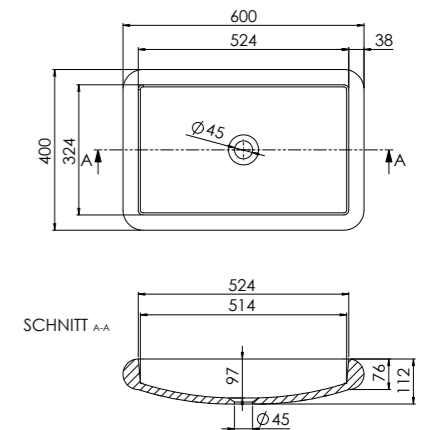

440 7410 W

540,00 €

COLOR Matt White

ABMESSUNGEN
DIMENSIONS 600 mm x 400 mm x 112 mm

Aufsatzwaschtisch, rechteckig abgerundet,
ohne Überlauf, Schaftventil separat bestellen

MATERIAL Solid Surface

Countertop washbasin, rounded rectangle,
without overflow, shaft valve order separately