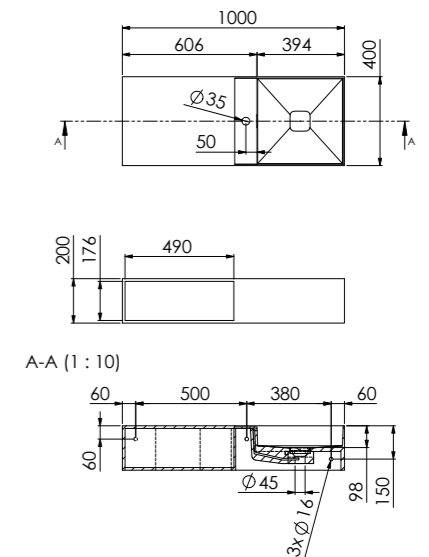

443 7135 W

1.390,00 €

COLOR Matt White

ABMESSUNGEN DIMENSIONS 1000 mm x 400 mm x 200 mm

Wand-Waschtisch mit offenem Fach, mit Hahnloch, Überlauf und Ablaufgarnitur mit integrierter Ablaufabdeckung

MATERIAL Solid Surface

Wall-mounted washbasin with open shelf, with tap hole, overflow and pop up waste with integrated drain cover