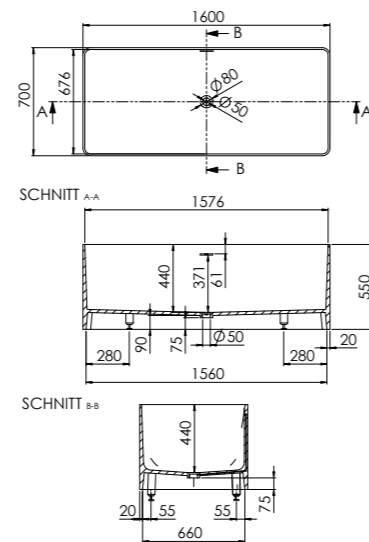

490 9400 W

5.000,00 €

COLOR Matt White

ABMESSUNGEN DIMENSIONS 1600 mm x 700 mm x 550 mm

Freistehende Badewanne, eckig abgerundet, mit Überlauf, inkl. Ablaufgarnitur in weiß, Ablaufschlauch und 4 justierbare Füße

MATERIAL Solid Surface

Freestanding bath tub, rounded rectangle, with overflow, incl. pop up waste in white, drain hose and 4 adjustable feet

FÜLLMENGE CAPACITY 360 l

GEWICHT WEIGHT 125 kg