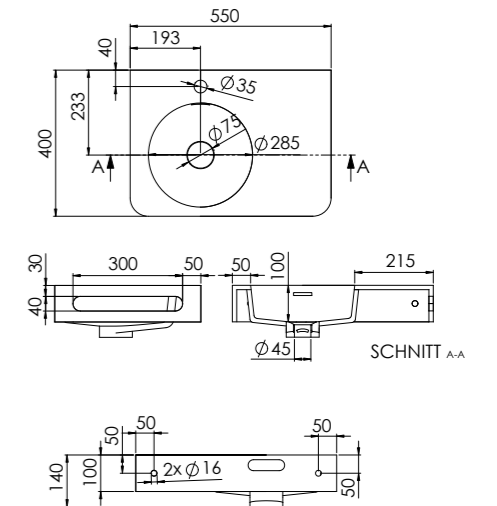

449 7115 W

750,00 €

COLOR Matt White

ABMESSUNGEN DIMENSIONS 550 mm x 400 mm x 140 mm

Wand-Waschtisch mit Handtuchhalter, mit Hahnloch, mit Überlauf, ohne Ablaufgarnitur

MATERIAL Solid Surface

Wall-mounted washbasin with towel holder, with tap hole, with overflow, without pop up waste