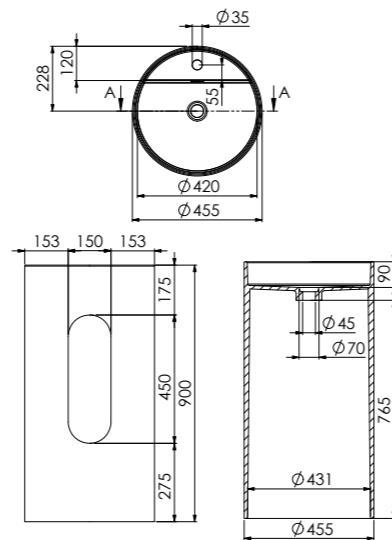

ABMESSUNGEN \varnothing 455 mm x 900 mm
DIMENSIONS

MATERIAL Solid Surface

Standwaschtisch aus Solid Surface,
mit Überlauf, Ablaufgarnitur separat bestellen

Floor standing washbasin made of solid surface,
with overflow, pop up waste order separately

540 6021

ABMESSUNGEN \varnothing 35 mm x 900 mm
DIMENSIONS

Standwaschtisch aus Solid Surface,
mit Hahnloch, mit Überlauf,
Ablaufgarnitur separat bestellen

MATERIAL Solid Surface

Floor standing washbasin made of solid surface,
with tap hole, with overflow, pop up waste
order separately