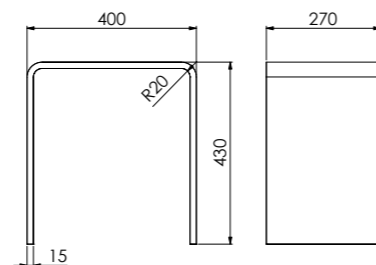

432 7000

590,00 € ALL COLORS

ABMESSUNGEN 400 mm x 270 mm x 430 mm
DIMENSIONS

Hocker aus Polyresin

MATERIAL Polyresin

Stool of Polyresin