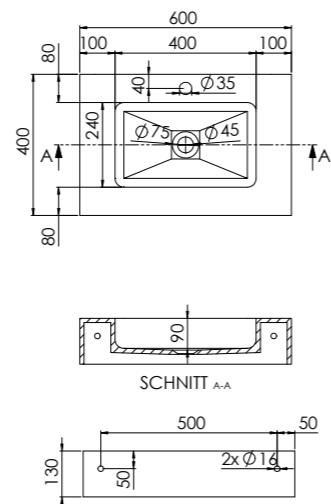

444 7010 W

1.000,00 €

COLOR Matt White

ABMESSUNGEN DIMENSIONS 600 mm x 400 mm x 130 mm

Wand-Waschtisch mit Hahnloch, ohne Überlauf, ohne Ablaufgarnitur

MATERIAL Solid Surface

Wall-mounted washbasin with tap hole, without overflow, without pop up waste