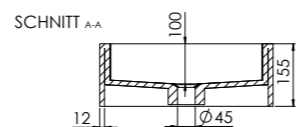

440 7300 W

500,00 €

COLOR Matt White

ABMESSUNGEN
DIMENSIONS 430 mm x 380 mm x 155 mm

Aufsatzwaschtisch, ohne Überlauf,
Schaftventil separat bestellen

MATERIAL Solid Surface

Countertop washbasin, without overflow,
shaft valve order separately