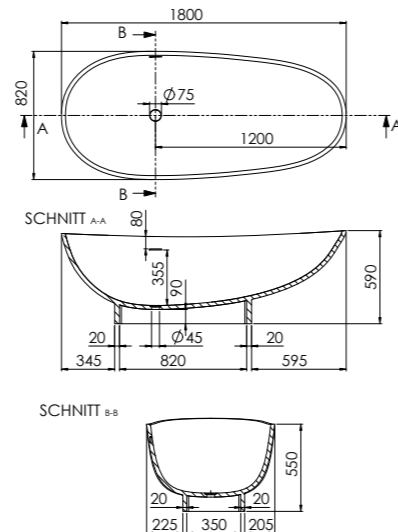

490 8400 W

4.800,00 €

COLOR	Matt White	
ABMESSUNGEN DIMENSIONS	1800 mm x 820 mm x 590 mm	Freistehende Badewanne, mit Überlauf, inkl. Ablaufgarnitur in weiß und Abflauschlauch
MATERIAL	Solid Surface	Freestanding bathtub, with overflow, incl. pop up waste in white and drain hose
FÜLLMENGE CAPACITY	260 l	
GEWICHT WEIGHT	110 kg