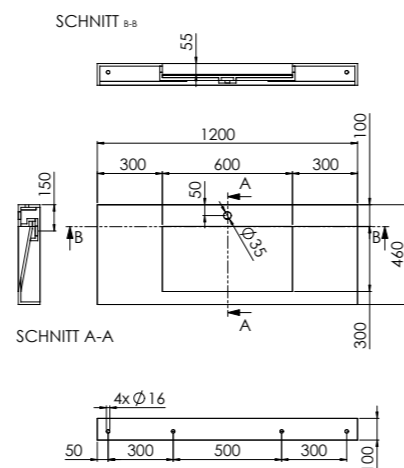

444 7110 W

1.600,00 €

COLOR Matt White

ABMESSUNGEN
DIMENSIONS 1200 mm x 460 mm x 100 mm

Wand-Waschtisch mit Hahnloch, ohne Überlauf,
inkl. Ablaufgarnitur

MATERIAL Solid Surface

Wall-mounted washbasin with tap hole,
without overflow, incl. pop up waste