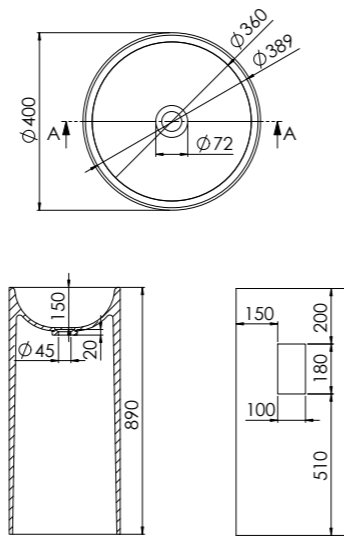

445 6700 W

2.000,00 €

COLOR Matt White

ABMESSUNGEN
DIMENSIONS $\varnothing$ 400 mm x 890 mm

Standwaschtisch, ohne Überlauf,
ohne Ablaufgarnitur

MATERIAL Solid Surface

Floor standing washbasin, without overflow,
without pop up waste