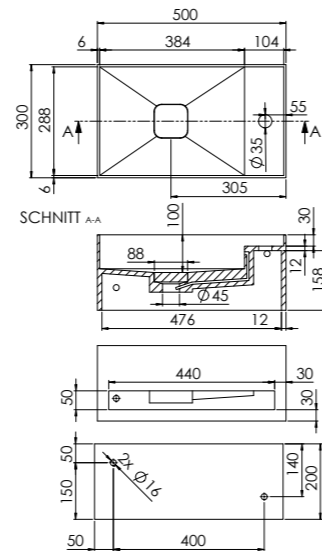

440 7000 W

540,00 €

COLOR Matt White

ABMESSUNGEN DIMENSIONS 500 mm x 300 mm x 200 mm

Wand-Waschtisch, mit Hahnloch, Überlauf und Ablaufgarnitur mit integrierter Ablaufabdeckung

MATERIAL Solid Surface

Wall-mounted washbasin, with tap hole, overflow and pop up waste with integrated drain cover