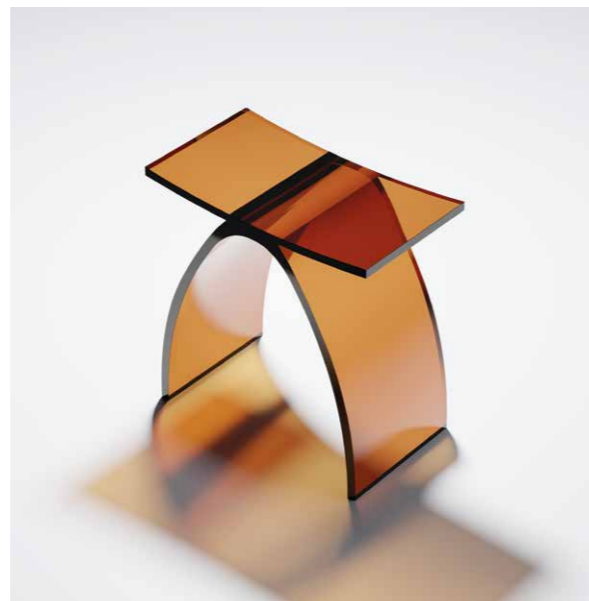

MARON

Polyresin ermöglicht Entwürfe, bei denen die Farben besonders intensiv wirken. Die Farbe Braun, die derzeit ein Comeback erlebt, zeigt in Kombination mit diesem Material eine starke Präsenz im modernen Interieur-Design.

Polyresin enables designs where colors appear particularly intense. The color brown, currently experiencing a comeback, exhibits a strong presence in modern interior design when combined with this material.

489 6010 33 Waschtisch | Washbasin
260 1700 1 S Waschtisch-Einhebelmischer | Single lever basin mixer