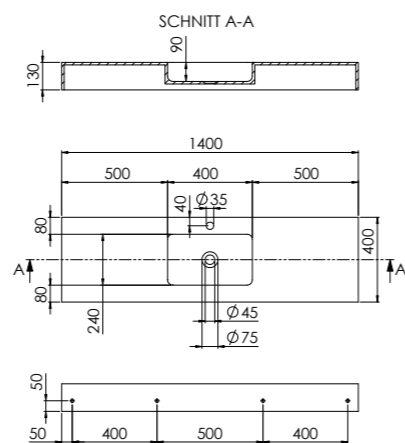

444 7050 W

1.650,00 €

COLOR Matt White

ABMESSUNGEN DIMENSIONS 1400 mm x 400 mm x 130 mm

Wand-Waschtisch mit Hahnloch, ohne Überlauf, ohne Ablaufgarnitur

MATERIAL Solid Surface

Wall-mounted washbasin with tap hole, without overflow, without pop up waste