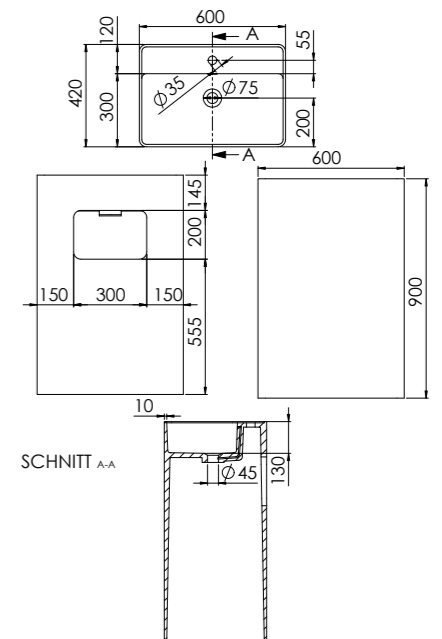

445 7110 W

2.300,00 €

COLOR Matt White

ABMESSUNGEN
DIMENSIONS 600 mm x 420 mm x 900 mm

Standwaschtisch mit Hahnloch, mit Überlauf,
ohne Ablaufgarnitur

MATERIAL Solid Surface

Floor standing washbasin with tap hole,
with overflow, without pop up waste