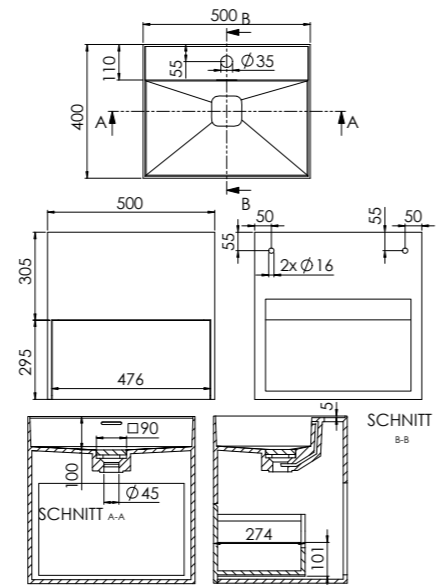

443 7190 W

2.100,00 €

COLOR Matt White

ABMESSUNGEN
DIMENSIONS 500 mm x 400 mm x 600 mm

Wand-Waschtisch mit Auszug,
mit Hahnloch, Überlauf und Ablaufgarnitur
mit integrierter Ablaufabdeckung

MATERIAL Solid Surface

Wall-mounted washbasin with drawer,
with tap hole, overflow and pop up waste
with integrated drain cover