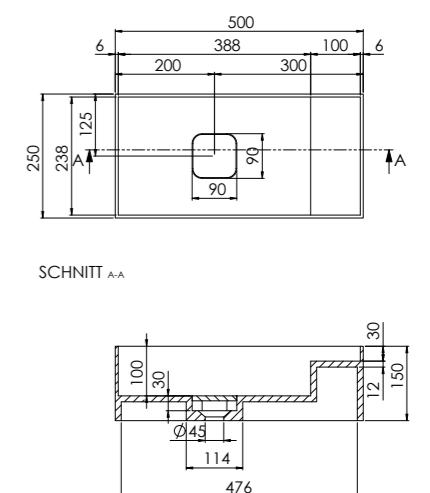

440 7510 W

470,00 €

COLOR Matt White

ABMESSUNGEN
DIMENSIONS 500 mm x 250 mm x 150 mm

Aufsatzwaschtisch, das Produkt ist reversibel, für Aufsatz- oder Wandmontage, mit integrierter Ablaufabdeckung, ohne Überlauf, Schaftventil separat bestellen