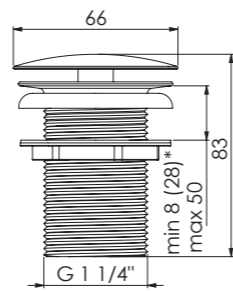

100 1693

Schaftventil 1 1/4" für Waschbecken ohne Überlauf

Shaft valve 1 1/4" for basins without overflow

Preis | Price

Chrome	100 1693	65,00 Euro
Matt Black	100 1693 S	95,00 Euro
Matt White	100 1693 W	95,00 Euro
Rose Gold	100 1693 RG	105,00 Euro
Brushed Nickel	100 1693 BN	95,00 Euro
Brushed Gold	100 1693 BG	105,00 Euro

*Brushed Nickel
Rose Gold
Matt Black
Matt White