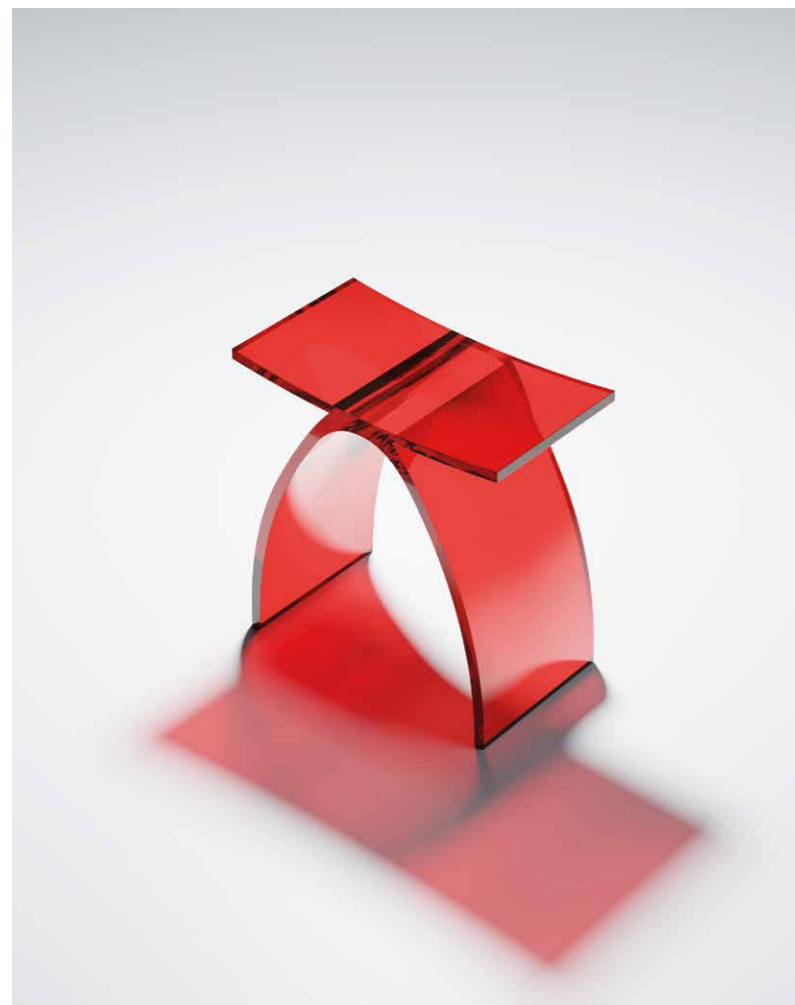

432

POLYRESIN

HOCKER STOOL