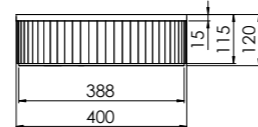

740

SOLID SURFACE

WASCHTISCH WASHBASIN

740

SOLID SURFACE

530,00 €

590,00 €

570,00 €

740 6010

ABMESSUNGEN
DIMENSIONS

∅ 400 mm x 120 mm

Aufsatzwaschtisch, ohne Überlauf,
Schaftventil separat bestellen

MATERIAL

Solid Surface

Countertop washbasin, without overflow,
shaft valve order separately