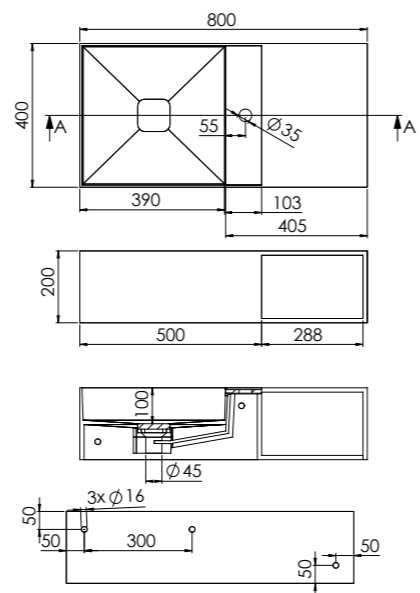

443 7120 W

1.290,00 €

COLOR Matt White

ABMESSUNGEN DIMENSIONS 800 mm x 400 mm x 200 mm

Wand-Waschtisch mit offenem Fach, mit Hahnloch, Überlauf und Ablaufgarnitur mit integrierter Ablaufabdeckung

MATERIAL Solid Surface

Wall-mounted washbasin with open shelf, with tap hole, overflow and pop up waste with integrated drain cover