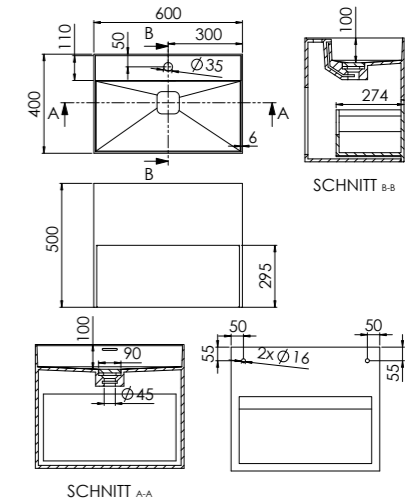

443 7195 W

2.250,00 €

COLOR Matt White

ABMESSUNGEN
DIMENSIONS 600 mm x 400 mm x 500 mm

Wand-Waschtisch mit Auszug,
mit Hahnloch, Überlauf und Ablaufgarnitur
mit integrierter Ablaufabdeckung

MATERIAL Solid Surface

Wall-mounted washbasin with drawer,
with tap hole, overflow and pop up waste
with integrated drain cover

Waschtisch Zubehör ab Seite 188 | Washbasin fittings starting on page 188