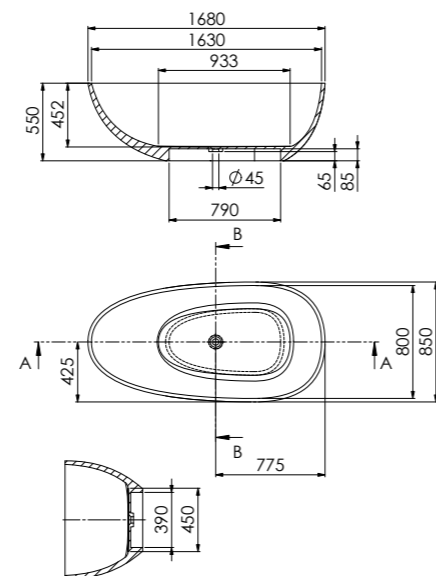

BADEWANNE BATHTUB

489 8010

8.900,00 € ALL COLORS

ABMESSUNGEN
DIMENSIONS 1680 mm x 550 mm x 850 mm

Freistehende Badewanne aus Polyresin,
ohne Überlauf, inkl. Ablaufgarnitur mit Polyresin-
Abdeckung, Ablaufschlauch und Siphon