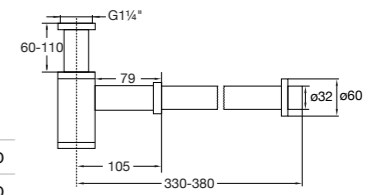

100 1696

Design-Siphon
Design siphon

Preis | Price

Chrome	100 1696	115,00 Euro
Matt Black	100 1696 S	199,00 Euro
Matt White	100 1696 W	199,00 Euro
Rose Gold	100 1696 RG	240,00 Euro
Brushed Nickel	100 1696 BN	199,00 Euro
Brushed Gold	100 1696 BG	240,00 Euro