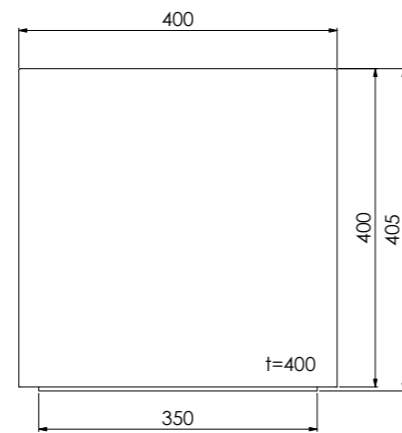

541

MARBLE

BEISTELLTISCH SIDE TABLE

541

MARBLE

541 7000 52
LIGHT MARBLE

800,00 €

541 7000

800,00 € ALL COLORS

ABMESSUNGEN
DIMENSIONS 400 mm x 400 mm

Beistelltisch aus Solid Surface

MATERIAL Solid Surface

Side table made of solid surface