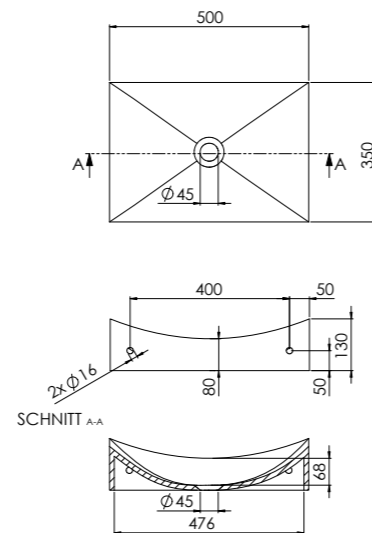

440 7600 W

600,00 €

COLOR Matt White

ABMESSUNGEN
DIMENSIONS 500 mm x 350 mm x 130 mm

Aufsatzwaschtisch, für Aufsatz- oder Wandmontage,
ohne Überlauf, Schaftventil separat bestellen

MATERIAL Solid Surface

Wall-mounted washbasin, for countertop or
wall mounting, without overflow, shaft valve
order separately