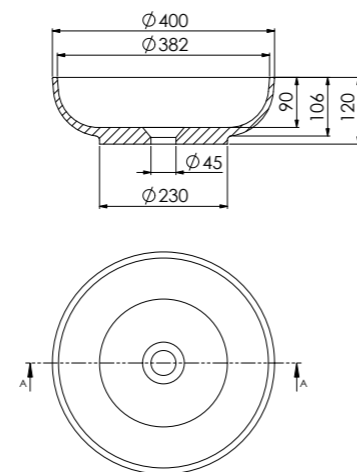

489 6010

990,00 € ALL COLORS

ABMESSUNGEN $\varnothing$ 400 mm x 120 mm
DIMENSIONS

Aufsatzwaschtisch aus Polyresin, ohne Überlauf,
inkl. Schaftventil mit Polyresin-Abdeckung

MATERIAL Polyresin

Countertop washbasin made of polyresin, without
overflow, incl. shaft valve with polyresin cover