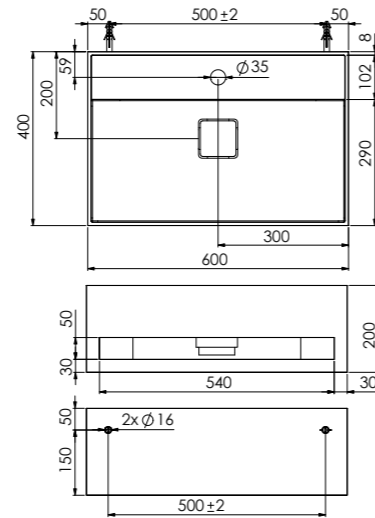

443 7260

ABMESSUNGEN 600 mm x 400 mm x 200 mm
DIMENSIONS

Wand-Waschtisch mit Handtuchhalter,
mit Hahnloch, Überlauf und Ablaufgarnitur
mit integrierter Ablaufabdeckung

MATERIAL Solid Surface

Wall-mounted washbasin with towel holder,
with tap hole, overflow and pop up waste
with integrated drain cover