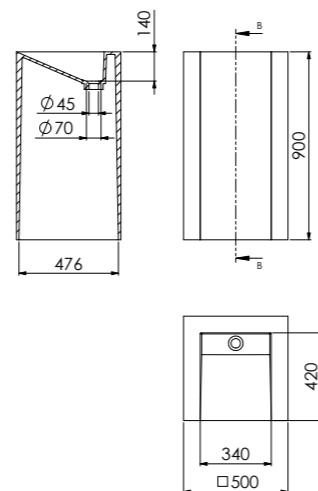

540 7100

5.000,00 €

COLOR White

ABMESSUNGEN
DIMENSIONS 420 mm x 500 mm x 900 mm

Standwaschtisch aus Solid Surface, mit integrierter Beleuchtung, ohne Hahnloch, ohne Überlauf, Schaftventil separat bestellen, zu verwenden mit Bodensiphon

MATERIAL Solid Surface

Floor standing washbasin made of solid surface, with integrated lighting, without tap hole, without overflow, shaft valve order separately, to be used with floor-mounted siphon

540

MARBLE

WASCHTISCH
WASHBASIN

SCHAFTVENTIL
SHAFT VALVE