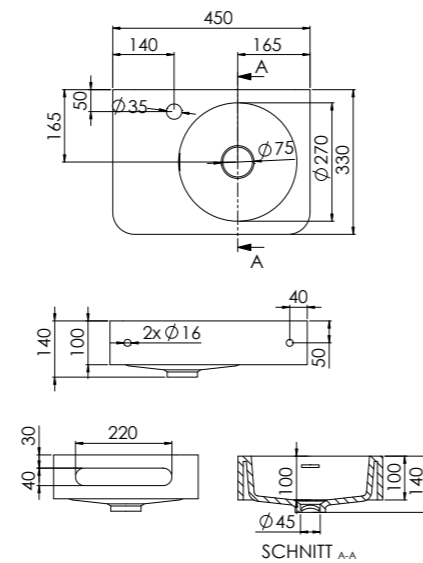

449 7100 W

650,00 €

COLOR Matt White

ABMESSUNGEN
DIMENSIONS 450 mm x 330 mm x 140 mm

Wand-Waschtisch mit Handtuchhalter,
mit Hahnloch, mit Überlauf, ohne Ablaufgarnitur

MATERIAL Solid Surface

Wall-mounted washbasin with towel holder,
with tap hole, with overflow, without pop up waste