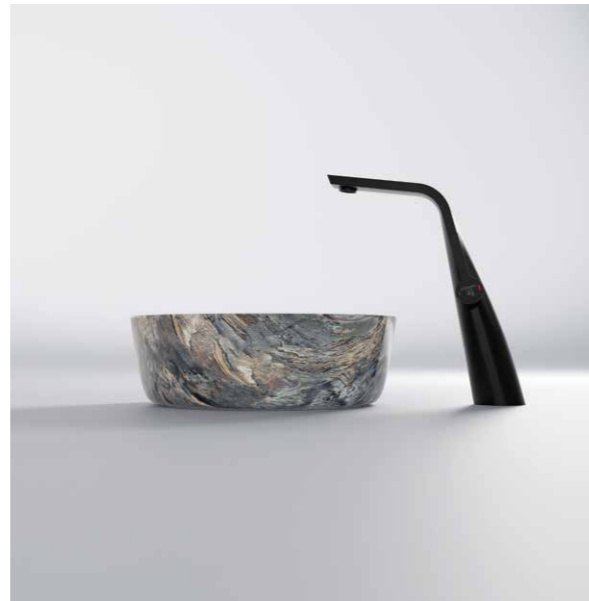

DARK PEARL

Die dunklen, perlmuttartigen Nuancen von Dark Pearl schaffen einen faszinierenden Kontrast und verleihen jedem Raum eine geheimnisvolle Eleganz. Diese besondere Oberfläche setzt mit ihren Texturen ein beeindruckendes Design-Statement.

The dark, pearlescent nuances of Dark Pearl create a fascinating contrast and lend a mysterious elegance to any space. This particular surface makes an impressive design statement with its textures.

540 8010 50 Freistehende Badewanne | Freestanding bath tub
280 1162 S Freistehende Wannen-Armatur | Freestanding bath mixer