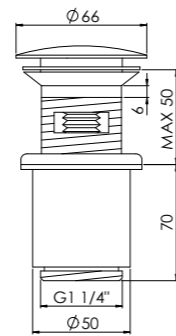

100 1692

Ablaufgarnitur mit Druckverschluss für Waschbecken mit Überlauf

Waste with „push-down“ for basins with overflow

Preis | Price

Chrome	100 1692	70,00 Euro
Matt Black	100 1692 S	99,00 Euro
Matt White	100 1692 W	99,00 Euro
Rose Gold	100 1692 RG	109,00 Euro
Brushed Nickel	100 1692 BN	99,00 Euro
Brushed Gold	100 1692 BG	109,00 Euro