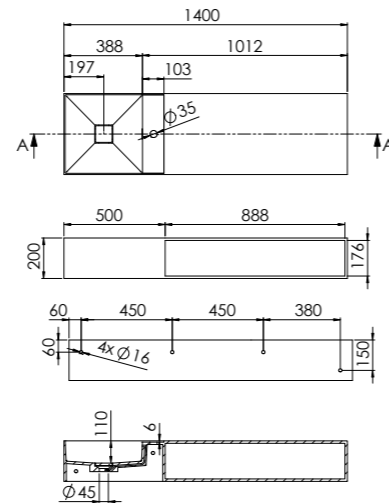

443 7140 W

1.650,00 €

COLOR Matt White

ABMESSUNGEN DIMENSIONS 1400 mm x 400 mm x 200 mm

Wand-Waschtisch mit offenem Fach, mit Hahnloch, Überlauf und Ablaufgarnitur mit integrierter Ablaufabdeckung

MATERIAL Solid Surface

Wall-mounted washbasin with open shelf, with tap hole, overflow and pop up waste with integrated drain cover