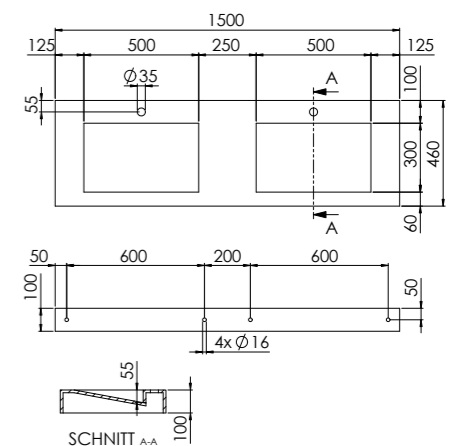

444 7200 W

1.850,00 €

COLOR Matt White

ABMESSUNGEN
DIMENSIONS 1500 mm x 460 mm x 100 mm

Wand-Waschtisch mit zwei Hahnlöchern,
ohne Überlauf, inkl. Ablaufgarnitur

MATERIAL Solid Surface

Wall-mounted washbasin with two tap holes,
without overflow, incl. pop up waste