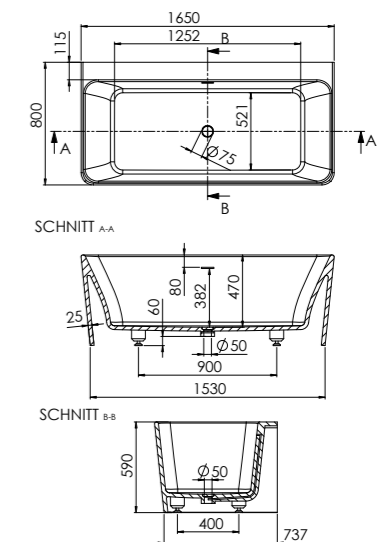

490 9410 W

5.500,00 €

COLOR Matt White

ABMESSUNGEN DIMENSIONS 1650 mm x 800 mm x 590 mm

Vorwandbadewanne, eckig abgerundet, mit Überlauf, inkl. Ablaufgarnitur in weiß, Ablaufschlauch und 4 justierbare Füße

MATERIAL Solid Surface

Back-to-wall bath, rounded rectangle, with overflow, incl. pop up waste in white, drain hose and 4 adjustable feet

FÜLLMENGE CAPACITY 400 l

GEWICHT WEIGHT 180 kg