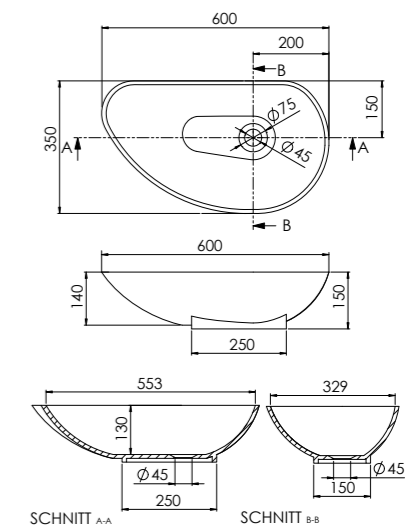

440 6400 W

550,00 €

COLOR Matt White

ABMESSUNGEN
DIMENSIONS 600 mm x 350 mm x 155 mm

Aufsatzwaschtisch, ohne Überlauf,
Schaftventil separat bestellen

MATERIAL Solid Surface

Countertop washbasin, without overflow,
shaft valve order separately