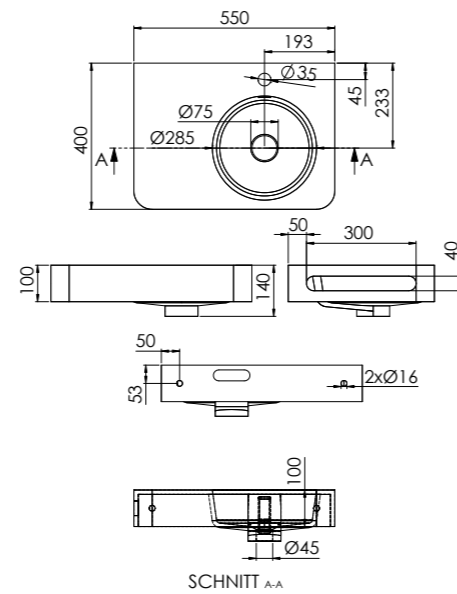

449 7110 W

750,00 €

COLOR Matt White

ABMESSUNGEN DIMENSIONS 550 mm x 400 mm x 140 mm

Wand-Waschtisch mit Handtuchhalter, mit Hahnloch, mit Überlauf, ohne Ablaufgarnitur

MATERIAL Solid Surface

Wall-mounted washbasin with towel holder, with tap hole, with overflow, without pop up waste