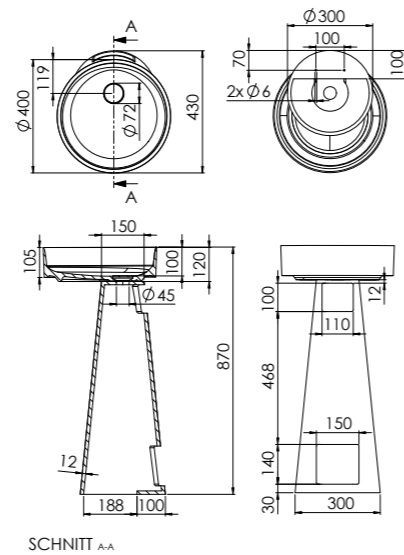

445 6500 W

1.450,00 €

COLOR Matt White

ABMESSUNGEN
DIMENSIONS $\varnothing 400$ mm x 870 mm

Standwaschtisch, ohne Überlauf,
ohne Ablaufgarnitur

MATERIAL Solid Surface

Floor standing washbasin, without overflow,
without pop up waste