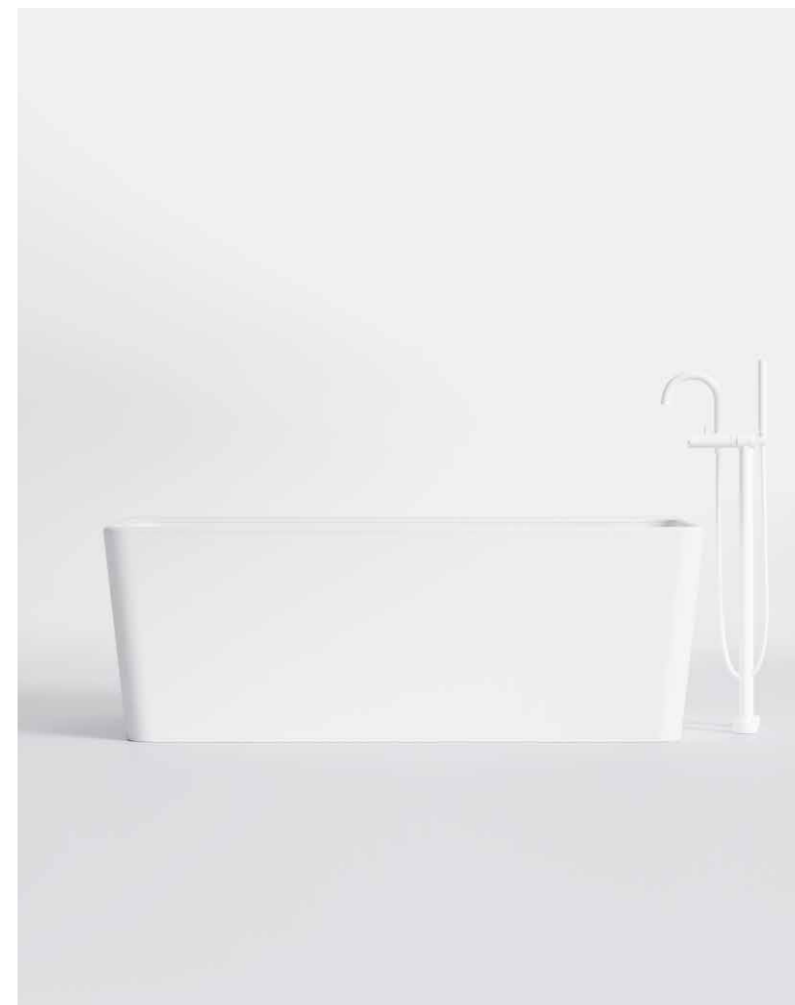

490

SOLID SURFACE

BADEWANNE BATHTUB