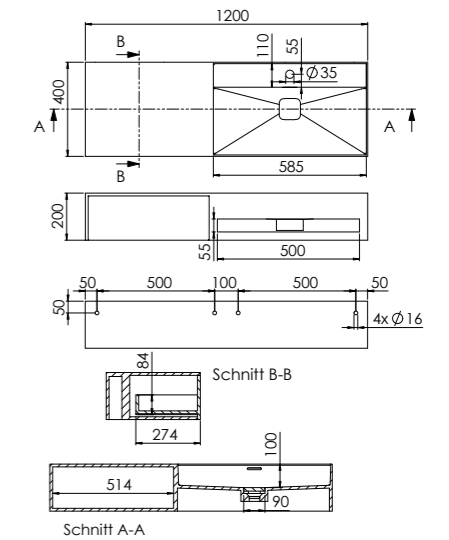

443 7215 W

2.200,00 €

COLOR Matt White

ABMESSUNGEN DIMENSIONS 1200 mm x 400 mm x 200 mm

Wand-Waschtisch mit Auszug und Handtuchhalter, mit Hahnloch, Überlauf und Ablaufgarnitur mit integrierter Ablaufabdeckung

MATERIAL Solid Surface

Wall-mounted washbasin with drawer and towel holder, with tap hole, overflow and pop up waste with integrated drain cover