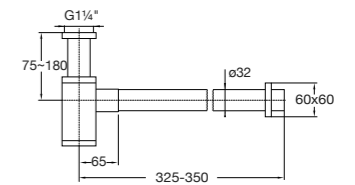

120 1696

Design-Siphon
Design siphon

Preis | Price

Chrome	120 1696	149,00 Euro
Matt Black	120 1696 S	290,00 Euro