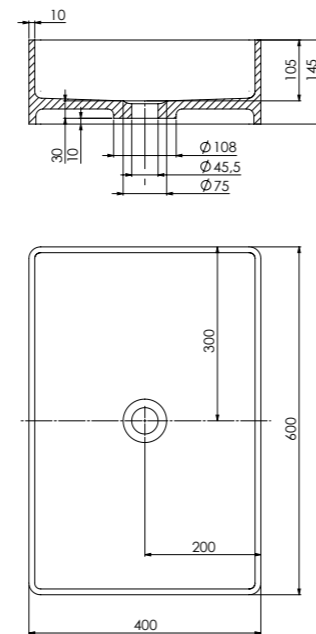

440 7110

ABMESSUNGEN
DIMENSIONS 600 mm x 400 mm x 145 mm

Aufsatzwaschtisch rechteckig abgerundet,
ohne Überlauf, Schaftventil separat bestellen

MATERIAL Solid Surface

Countertop washbasin rounded rectangle,
without overflow, shaft valve order separately