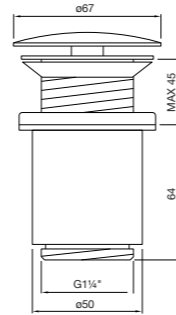

100 1691

Ablaufgarnitur mit Druckverschluss für Waschbecken ohne Überlauf

Waste with „push-down“ for basins without overflow

Preis | Price

Chrome	100 1691	70,00 Euro