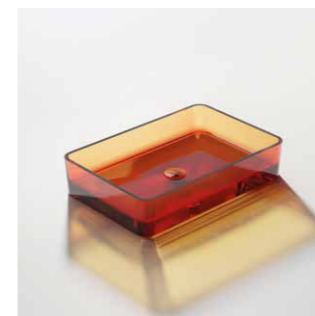

489 7010 31
AMBER
1.150,00 €