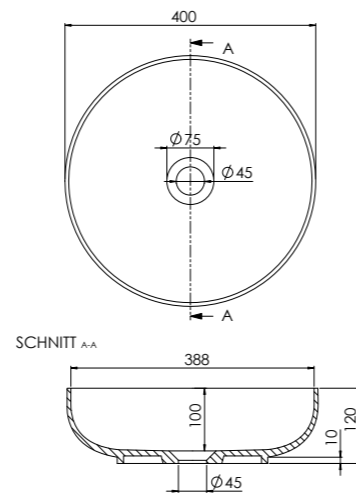

440 6116 W
MATT WHITE

550,00 €

440 6116 S
MATT BLACK

670,00 €

WASCHTISCH WASHBASIN

440 6120

ABMESSUNGEN
DIMENSIONS ϕ 400 mm x 120 mm

MATERIAL Solid Surface