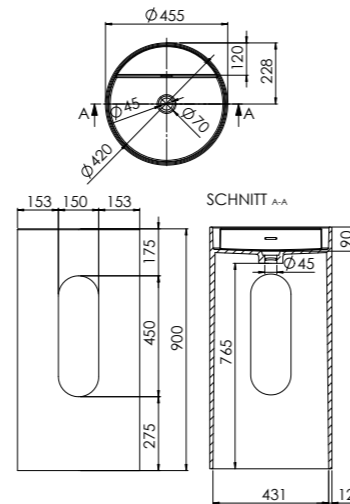

540 6020

ABMESSUNGEN $\varnothing$ 455 mm x 900 mm
DIMENSIONS

MATERIAL Solid Surface

Standwaschtisch aus Solid Surface,
mit Überlauf, Ablaufgarnitur separat bestellen

Floor standing washbasin made of solid surface,
with overflow, pop up waste order separately