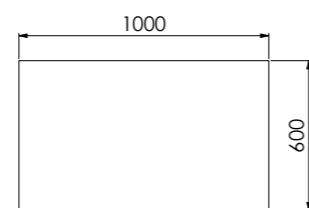

800,00 € ALL COLORS

ABMESSUNGEN
DIMENSIONS 400 mm x 400 mm

Beistelltisch aus Solid Surface

MATERIAL Solid Surface

Side table made of solid surface

541

MARBLE

BEISTELLTISCH SIDE TABLE