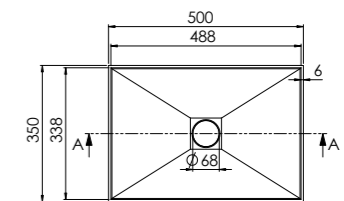

440 7310 W

520,00 €

COLOR Matt White

ABMESSUNGEN
DIMENSIONS 500 mm x 350 mm x 110 mm

Aufsatzwaschtisch, ohne Überlauf,
Schaftventil separat bestellen

MATERIAL Solid Surface

Countertop washbasin, without overflow,
shaft valve order separately