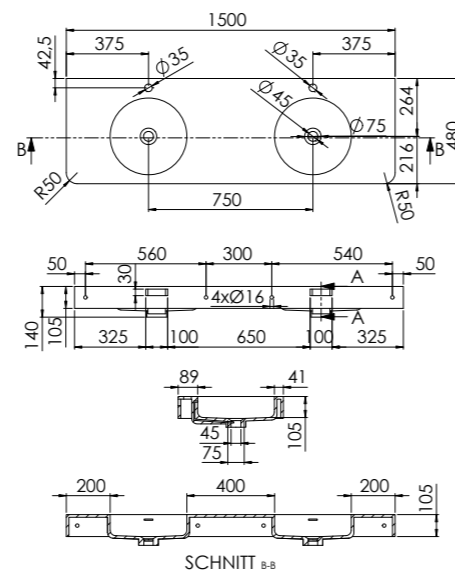

449 7200 W

1.450,00 €

COLOR Matt White

ABMESSUNGEN 1500 mm x 480 mm x 140 mm
DIMENSIONS

Wand-Waschtisch mit Handtuchhalter,
mit zwei Hahnlöchern, mit Überlauf,
ohne Ablaufgarnitur

MATERIAL Solid Surface

Wall-mounted washbasin with towel holder,
with two tap holes, with overflow,
without pop up waste

Waschtisch Zubehör ab Seite 188 | Washbasin fittings starting on page 188