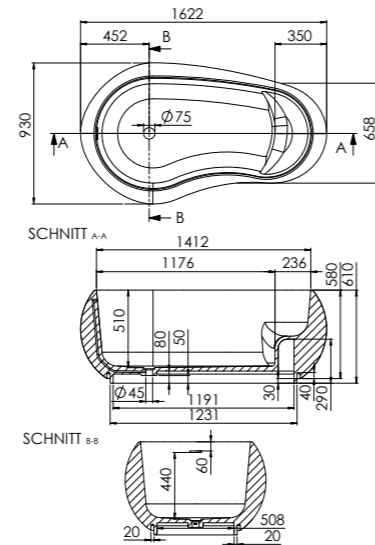

BADEWANNE BATHTUB

490 8200 W

8.600,00 €

COLOR	Matt White	
ABMESSUNGEN DIMENSIONS	1620 mm x 930 mm x 610 mm	Freistehende Badewanne, mit Überlauf, inkl. Ablaufgarnitur in weiß und Ablaufschlauch
MATERIAL	Solid Surface	Freestanding bathtub, with overflow, incl. pop up waste in white and drain hose
FÜLLMENGE CAPACITY	292 l	
GEWICHT WEIGHT	371 kg	