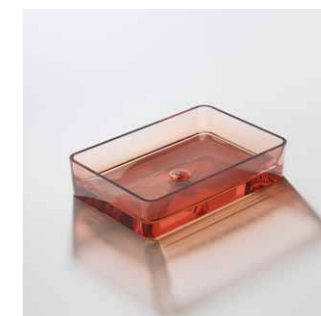

489 7010 35
APRICOT
1.150,00 €