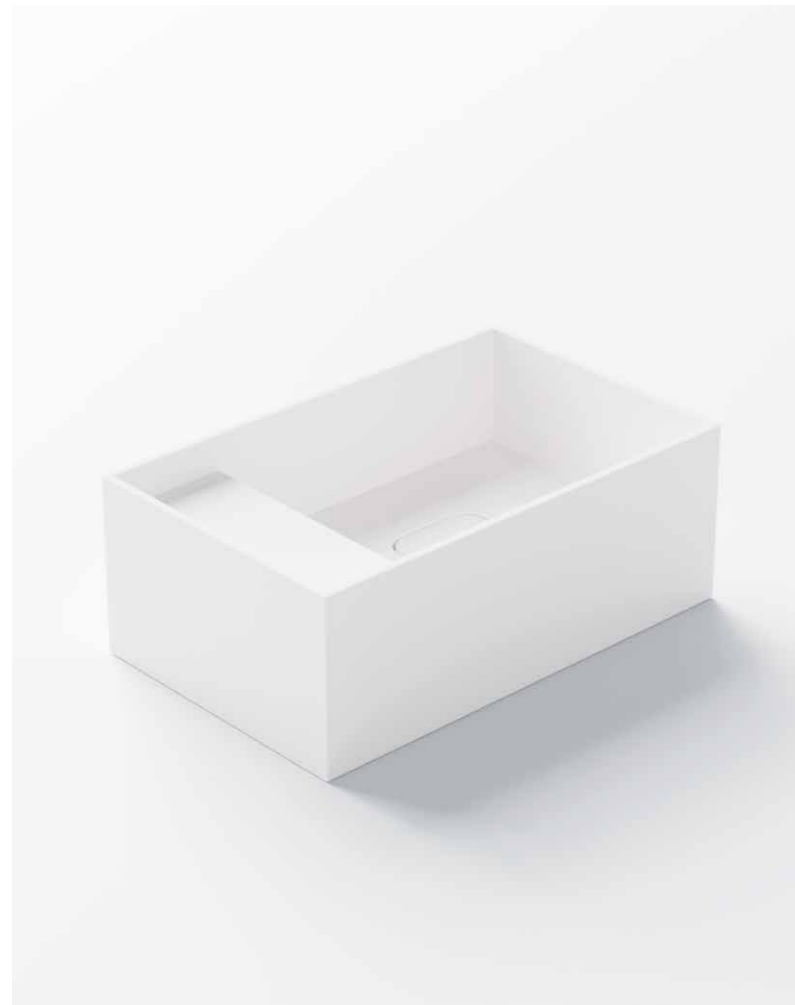

440

SOLID SURFACE

WASCHTISCH WASHBASIN