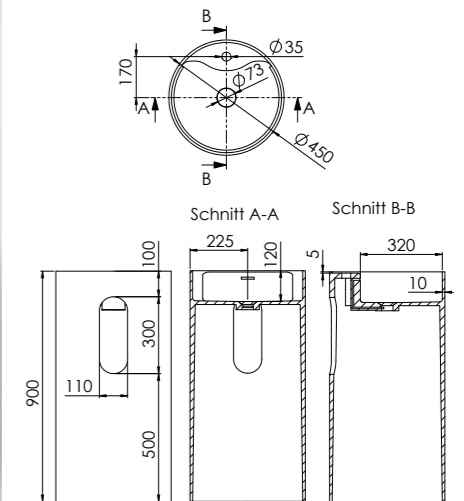

445 6600 W

2.000,00 €

COLOR Matt White

ABMESSUNGEN
DIMENSIONS $\varnothing 450$ mm x 900 mm

Standwaschtisch mit Hahnloch, mit Überlauf,
ohne Ablaufgarnitur

MATERIAL Solid Surface

Floor standing washbasin with tap hole,
with overflow, without pop up waste