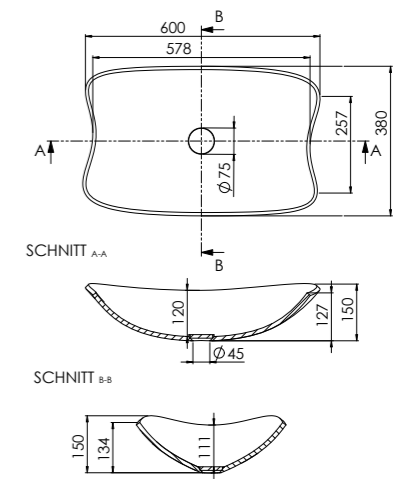

440 7610 W

560,00 €

COLOR Matt White

ABMESSUNGEN
DIMENSIONS 600 mm x 380 mm x 150 mm

Aufsatzwaschtisch, ohne Überlauf,
Schaftventil separat bestellen

MATERIAL Solid Surface

Countertop washbasin, without overflow,
shaft valve order separately