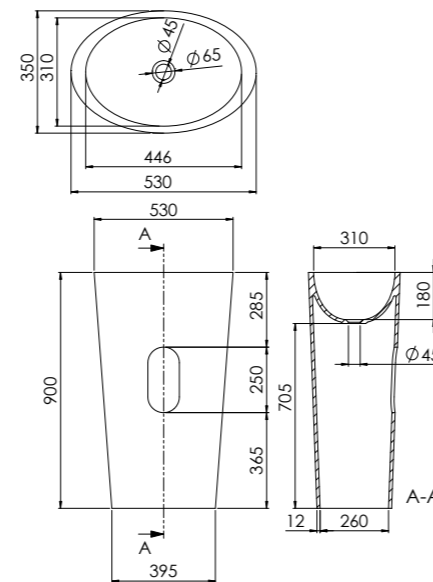

540 6500

4.000,00 € ALL COLORS

ABMESSUNGEN
DIMENSIONS 530 mm x 350 mm x 900 mm

Standwaschtisch aus Solid Surface,
ohne Überlauf, Schaftventil separat bestellen

MATERIAL Solid Surface

Floor standing washbasin made of solid surface,
without overflow, shaft valve order separately

540 MARBLE

STAND-WASCHTISCH
FLOOR STANDING WASHBASIN

SCHAFTVENTIL
SHAFT VALVE

540 6500 52
LIGHT MARBLE

4.000,00 €

540 1693 52
LIGHT MARBLE

279,00 €