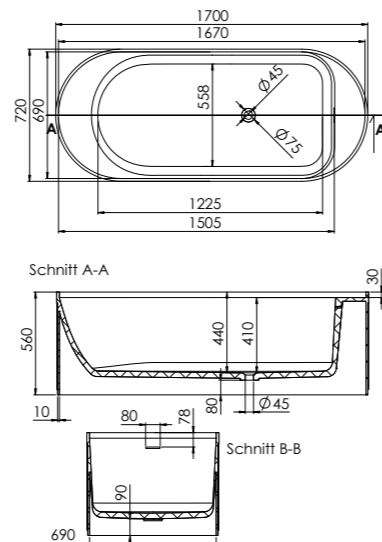

740 6500 SW
MATT WHITE
MATT BLACK

1.700,00 €

740

SOLID SURFACE

BADEWANNE BATHTUB

740 8010

ABMESSUNGEN DIMENSIONS	1710 mm x 720 mm x 560 mm	Freistehende Badewanne, ohne Überlauf, inkl. Ablaufgarnitur, Ablaufschlauch und Siphon
MATERIAL	Solid Surface	Freestanding bath tub, without overflow, incl. pop up waste, drain hose and siphon
FÜLLMENGE CAPACITY	300 l	
GEWICHT WEIGHT	144 kg	