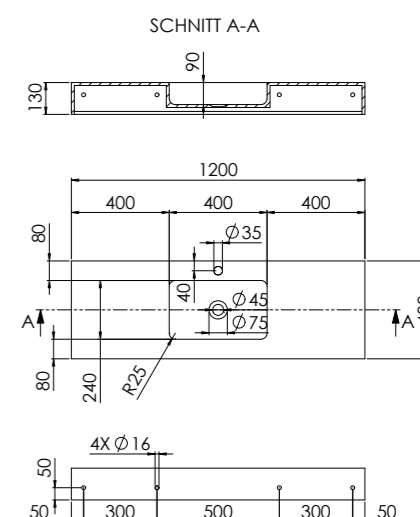

444 7040 W

1.450,00 €

COLOR Matt White

ABMESSUNGEN DIMENSIONS 1200 mm x 400 mm x 130 mm

Wand-Waschtisch mit Hahnloch, ohne Überlauf, ohne Ablaufgarnitur

MATERIAL Solid Surface

Wall-mounted washbasin with tap hole, without overflow, without pop up waste