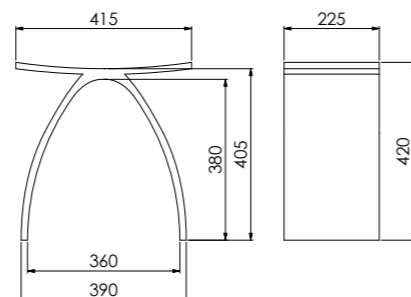

432 7100

590,00 € ALL COLORS

ABMESSUNGEN
DIMENSIONS

415 mm x 225 mm x 420 mm

Hocker aus Polyresin

MATERIAL

Polyresin

Stool of Polyresin