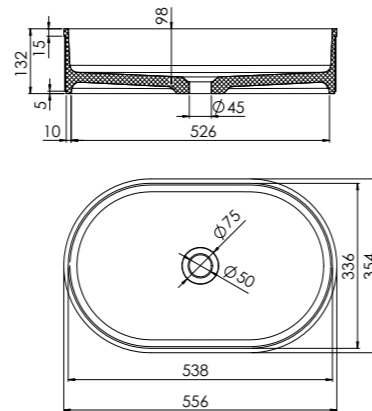

740 7010

ABMESSUNGEN
DIMENSIONS 550 mm x 350 mm x 120 mm

Aufsatzwaschtisch, ohne Überlauf
Schaftventil separat bestellen

MATERIAL Solid Surface

Countertop washbasin, without overflow
shaft valve order separately