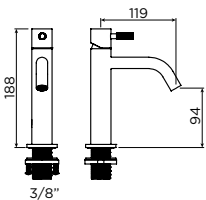

anti-vingerafdruk coating
anti-fingerprint coating
protection anti-traces de doigts
Anti-Fingerabdruck-Beschichtung

voorbeeldopstelling / set-up example /
exemple de montage / Beispielaufbau

€ 220,00 bruto excl. BTW
gross excl. VAT
brut hors TVA
brutto ohne MwSt.

NL
Xo 1-gats wastafel
mengkranen zijn verkrijgbaar
in goud, brons en gunmetal
geborsteld PVD met
anti-vingerafdruk coating.

Deze kraan is ook
verkrijgbaar in een chromen
variant (CL/06.14013.29).

EN
Xo 1-hole washbasin mixer
taps are available in gold,
bronze and gun metal
brushed PVD with
anti-fingerprint coating.

This tap is also available in a
chrome version
(CL/06.14013.29).

FR
Xo mitigeurs monotrou pour
lavabos sont disponibles en
or, bronze et canon de fusil
brossé PVD avec film de
protection anti-traces de
doigts.

Ce robinet est également
disponible en version
chrome (CL/06.14013.29).

DE
Xo 1-Loch Waschtisch
Mischarmaturen sind in Gold,
Bronze und Gunmetal
gebürstet PVD mit Anti-
Fingerabdruck-Beschichtung
erhältlich.

Diese Armatur ist auch in
einer Chromversion
erhältlich (CL/06.14013.29).

**te combineren met bv. /
combine with e.g. /
à combiner avec p.e. /
zu Kombinieren mit z.B.**

onmiddellijk uit voorraad leverbaar
readily available from stock
disponible immédiatement en stock
sofort ab Lager verfügbar

CLOU
Thermiekstraat 1
NL-6361 HB Nuth
T +31 (0)45 524 56 56
www.clou.nl
info@clou.nl
orders@clou.nl