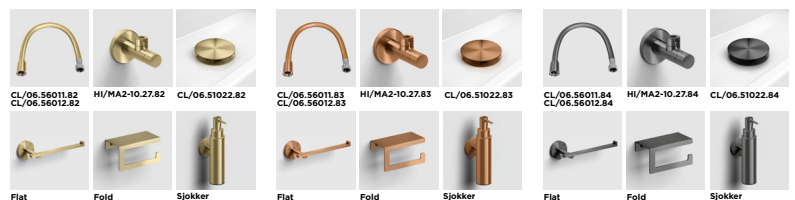

NL
Xo 1-gats wastafel
mengkranen zijn verkrijgbaar
in goud, brons en gunmetal
geborsteld PVD met
anti-vingerafdruk coating.

Deze kraan is ook
verkrijgbaar in een chromen
variant (CL/06.14013.29).

EN
Xo 1-hole washbasin mixer
taps are available in gold,
bronze and gun metal
brushed PVD with
anti-fingerprint coating.

This tap is also available in a
chrome version
(CL/06.14013.29).

FR
Xo mitigeurs monotrou pour
lavabos sont disponibles en
or, bronze et canon de fusil
brossé PVD avec film de
protection anti-traces de
doigts.

Ce robinet est également
disponible en version
chrome (CL/06.14013.29).

DE
Xo 1-Loch Waschtisch
Mischarmaturen sind in Gold,
Bronze und Gunmetal
gebürstet PVD mit Anti-
Fingerabdruck-Beschichtung
erhältlich.

Diese Armatur ist auch in
einer Chromversion
erhältlich (CL/06.14013.29).

**te combineren met bv. /
combine with e.g. /
à combiner avec p.e. /
zu Kombinieren mit z.B.**

onmiddellijk uit voorraad leverbaar
readily available from stock
disponible immédiatement en stock
sofort ab Lager verfügbar