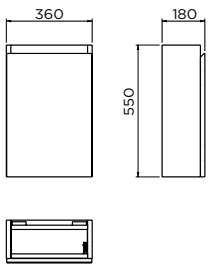

Onderkastje voor Flush 3 fonteinen. Met deur 36 cm, soft-closing, niet omkeerbaar. Verkrijgbaar in Grieks eiken en donker eiken melamine, in rechtse en linkse variant.

Cabinet for Flush 3 handbasins. With door 36 cm, soft-closing, not reversible. Available in Greek oak and dark oak melamine, in left and right version.

Armoire pour Flush 3 lave-mains. Avec porte 36 cm, fermeture douceur, non réversible. Disponible en chêne Grec et chêne foncé melamine, en variantes droite et gauche.

Unterschrank für Flush 3 Handwaschbecken. Mit Tür 36 cm, Soft-Closing, nicht umkehrbar. Erhältlich in griechischer Eiche und dunkle Eiche Melamin, in rechter und linker Variante.

€ 152,25 excl. BTW
VAT excl.
TVA excl.
MwSt excl.

NL

Dit compacte meubel is te combineren met de Flush 3, een echte Clou klassieker. Dankzij de geringe afmetingen past deze opstelling gemakkelijk in kleinere ruimtes. Tegelijkertijd biedt dit meubel veel extra opbergruimte. Drie gaatjes in de zijwanden zorgen ervoor dat het legplankje in hoogte verstelbaar is.

EN

This compact piece of furniture can be combined with the Flush 3, a real Clou classic. Thanks to its small dimensions, this set-up easily fits in smaller rooms. At the same time, this cabinet offers plenty of extra storage space. Three holes in the side walls allow the shelf height to be adjusted.