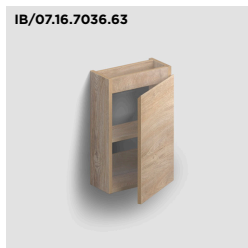

Onderkastje voor Flush 3 fonteinen. Met deur 36 cm, soft-closing, niet omkeerbaar. Verkrijgbaar in Grieks eiken en donker eiken melamine, in rechtse en linkse variant.

Cabinet for Flush 3 handbasins. With door 36 cm, soft-closing, not reversible. Available in Greek oak and dark oak melamine, in left and right version.

Armoire pour Flush 3 lave-mains. Avec porte 36 cm, fermeture douceur, non réversible. Disponible en chêne Grec et chêne foncé melamine, en variantes droite et gauche.

Unterschrank für Flush 3 Handwaschbecken. Mit Tür 36 cm, Soft-Closing, nicht umkehrbar. Erhältlich in griechischer Eiche und dunkle Eiche Melamin, in rechter und linker Variante.

€ 152,25 excl. BTW
VAT excl.
TVA excl.
MwSt excl.

NL

Dit compacte meubel is te combineren met de Flush 3, een echte Clou klassieker. Dankzij de geringe afmetingen past deze opstelling gemakkelijk in kleinere ruimtes. Tegelijkertijd biedt dit meubel veel extra opbergruimte. Drie gaatjes in de zijwanden zorgen ervoor dat het legplankje in hoogte verstelbaar is.

EN

This compact piece of furniture can be combined with the Flush 3, a real Clou classic. Thanks to its small dimensions, this set-up easily fits in smaller rooms. At the same time, this cabinet offers plenty of extra storage space. Three holes in the side walls allow the shelf height to be adjusted.